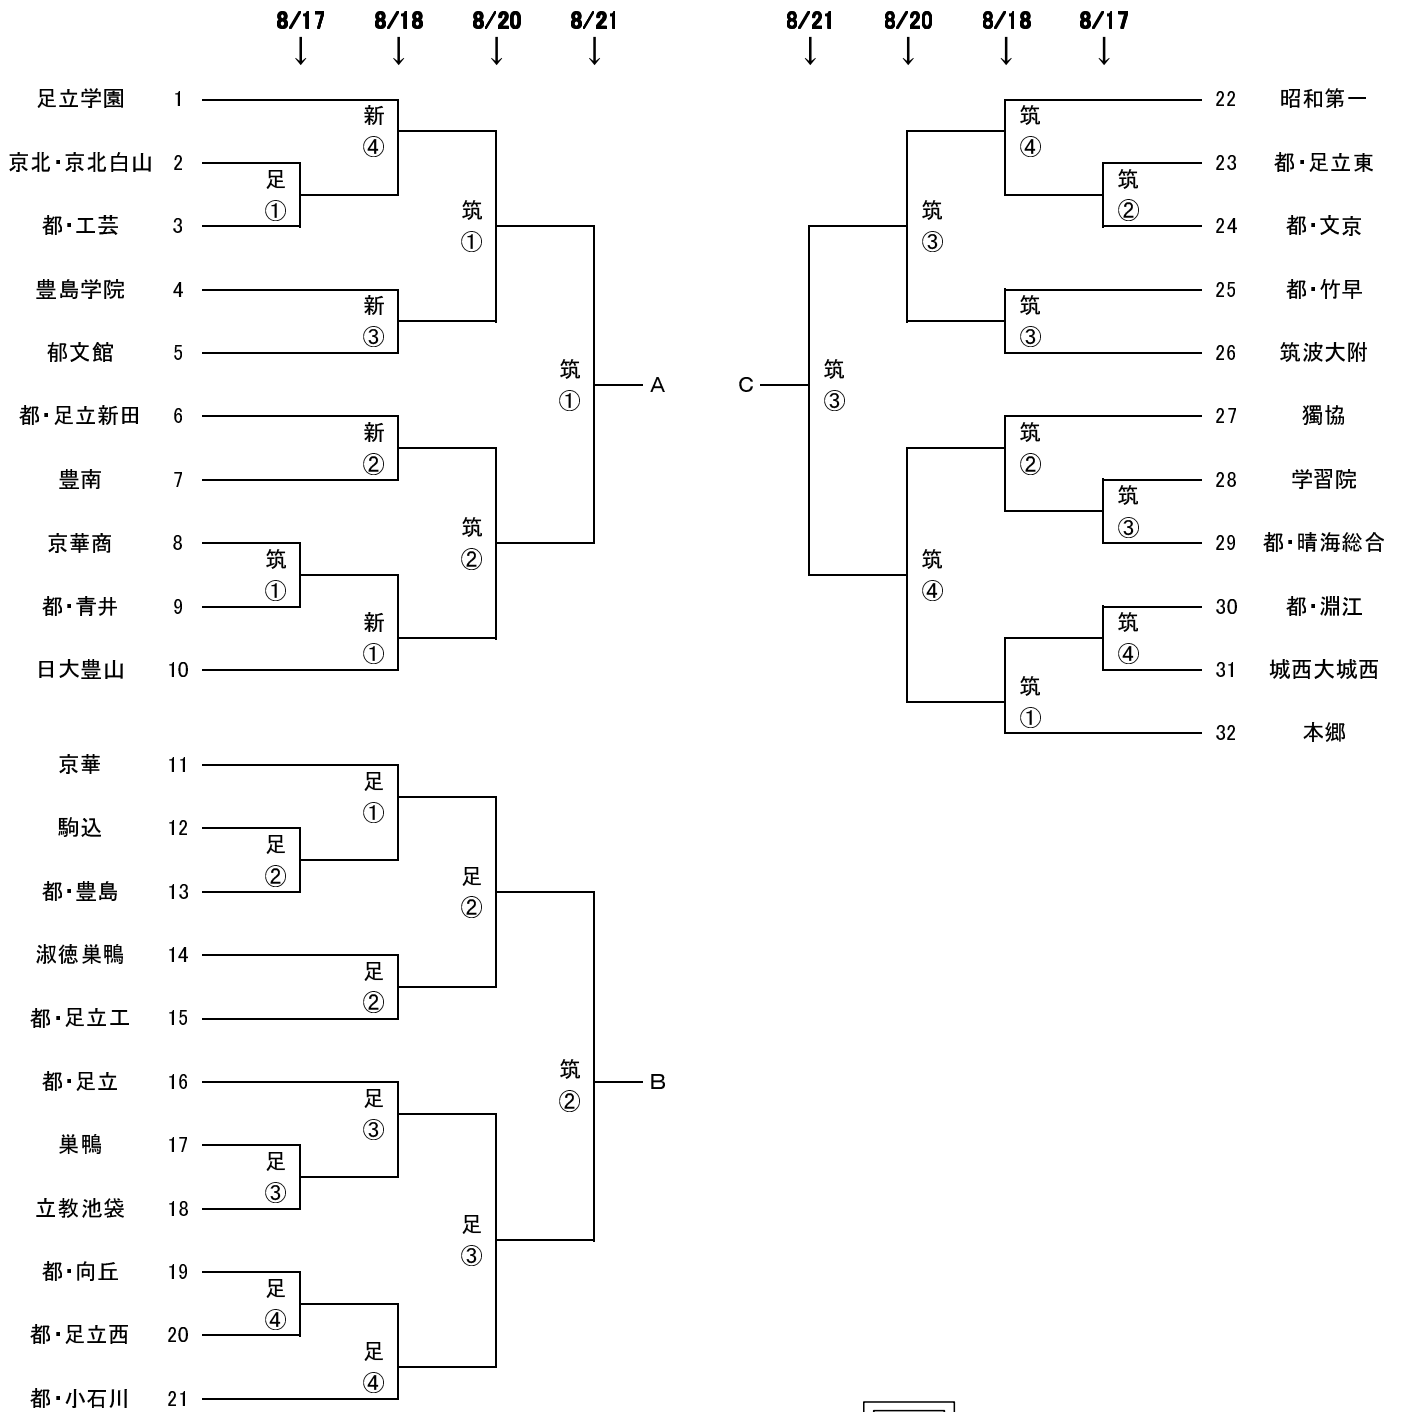

# 平成16年度 全国高校サッカー選手権大会東京都大会 第2地区予選

平成16年7月2日  
東京都高体連サッカー一部2地区委員会

## 《 会場校 》

新=都立足立新田高校  
筑=筑波大附属高校  
足=都立足立高校

試合開始時刻  
① → 10:00  
② → 11:30  
③ → 13:00  
④ → 14:30

<試合時間>

70分 延長無しPK方  
決勝Vゴール方式  
延長20分以後PK