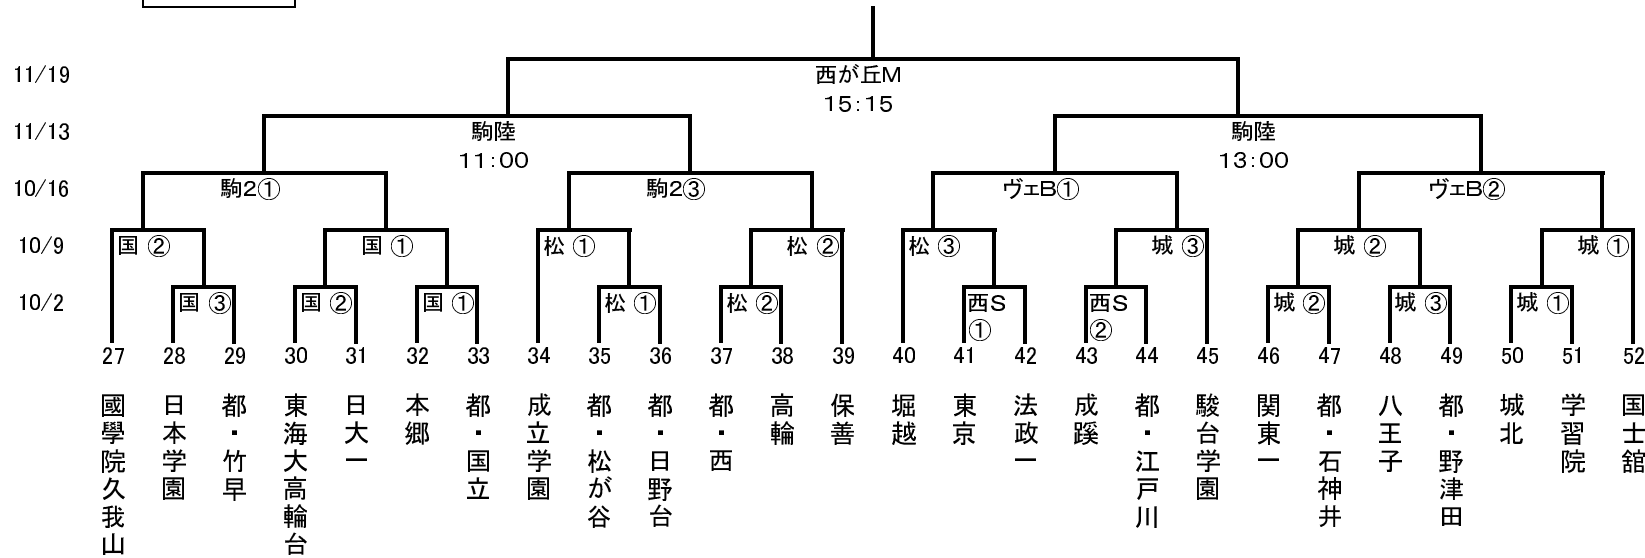

平成17年度 第84回全国高等学校サッカー選手権大会 東京都大会

2005/9/4  
東京都高体連サッカー専門部

**Aブロック**

会場

- 西が丘M = 西が丘メイン
- 西S = 西が丘サブ
- 駒陸 = 駒沢陸上競技場
- 駒2 = 駒沢第2球技場
- ヴェA = ヲェルディA
- ヴェB = ヲェルディB
- 城 = 私立城北高校
- 久 = 都立久留米高校
- 三 = 都立三鷹高校
- 松 = 都立松が谷高校
- 立 = 都立立川高校
- 国 = 都立国立高校
- 分 = 都立国分寺高校

**Bブロック**

試合開始時刻

- ①…10:00
- ②…12:00
- ③…14:00