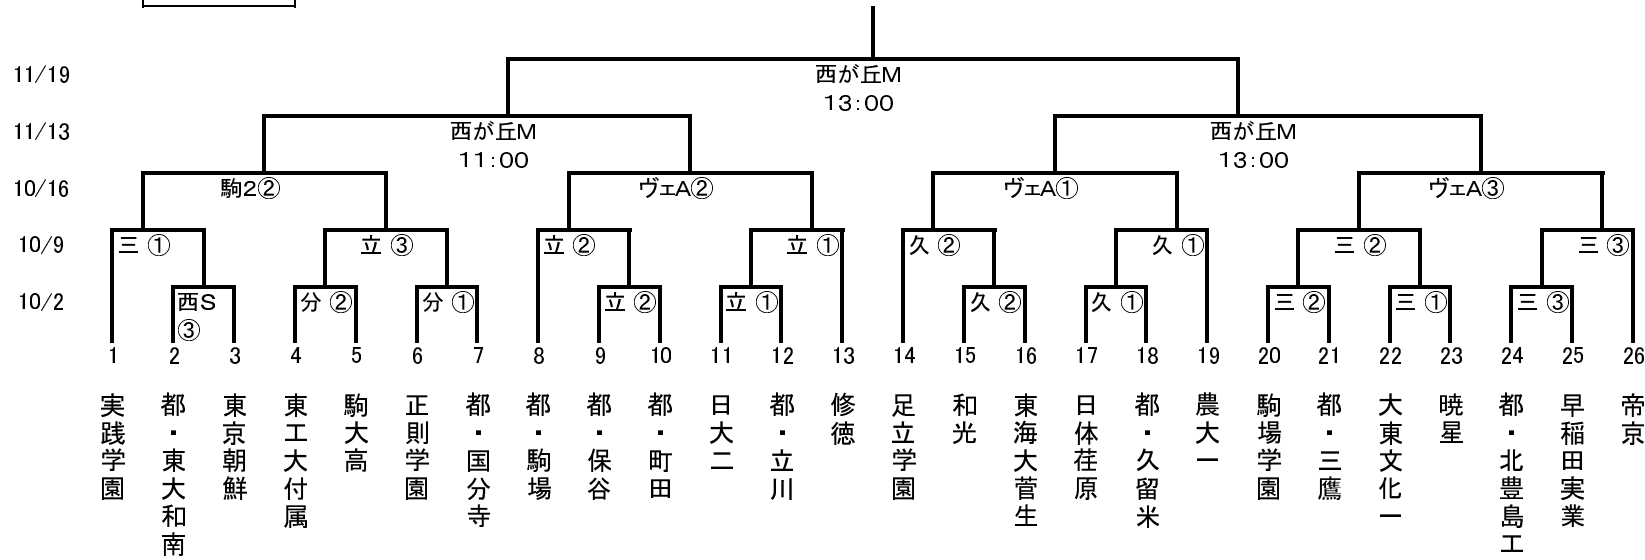

平成17年度 第84回全国高等学校サッカー選手権大会 東京都大会

2005/9/4  
東京都高体連サッカー専門部

**Aブロック**

会場

- 西が丘M = 西が丘メイン
- 西S = 西が丘サブ
- 駒陸 = 駒沢陸上競技場
- 駒2 = 駒沢第2球技場
- ヴェA = ヲェルディA
- ヴェB = ヲェルディB
- 城 = 私立城北高校
- 久 = 都立久留米高校
- 三 = 都立三鷹高校
- 松 = 都立松が谷高校
- 立 = 都立立川高校
- 国 = 都立国立高校
- 分 = 都立国分寺高校

**Bブロック**

試合開始時刻

- ①…10:00
- ②…12:00
- ③…14:00