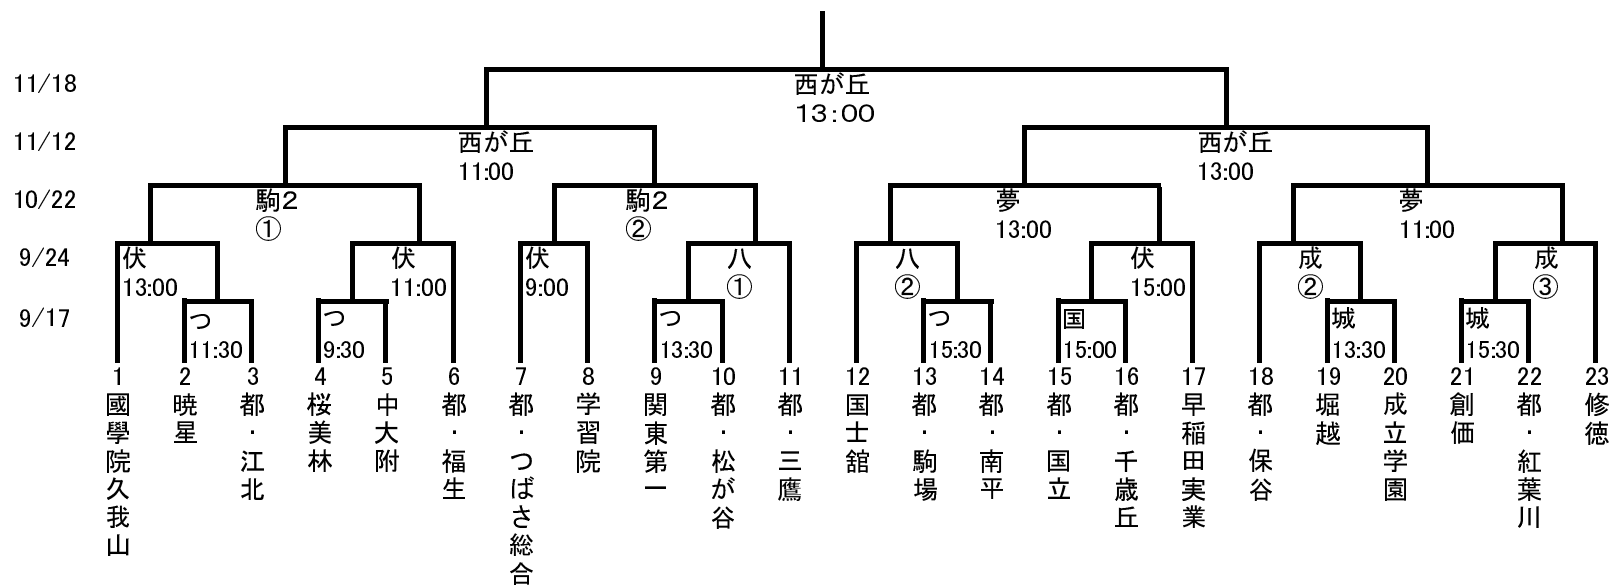

平成18年度 第85回全国高等学校サッカー選手権大会 東京都大会

2006/9/2
東京都高体連サッカー専門部

Aブロック

試合開始時刻

- ①…10:00
- ②…12:00
- ③…14:00
- ④…16:00

80分延長20分以後PK

会場

- 桐 = 桐朋高校
- 城 = 城北高校
- 葛 = 都立葛飾野高校
- 国 = 都立国分寺高校
- つ = 都立つばさ総合高校
- 内 = 清瀬内山G
- 伏 = 東伏見G
- 八 = 日本工学院八王子G
- 成 = 成立学園G

- 夢 = 夢の島陸上競技場
- 駒2 = 駒沢第2球技場
- 駒陸 = 駒沢陸上競技場

Bブロック