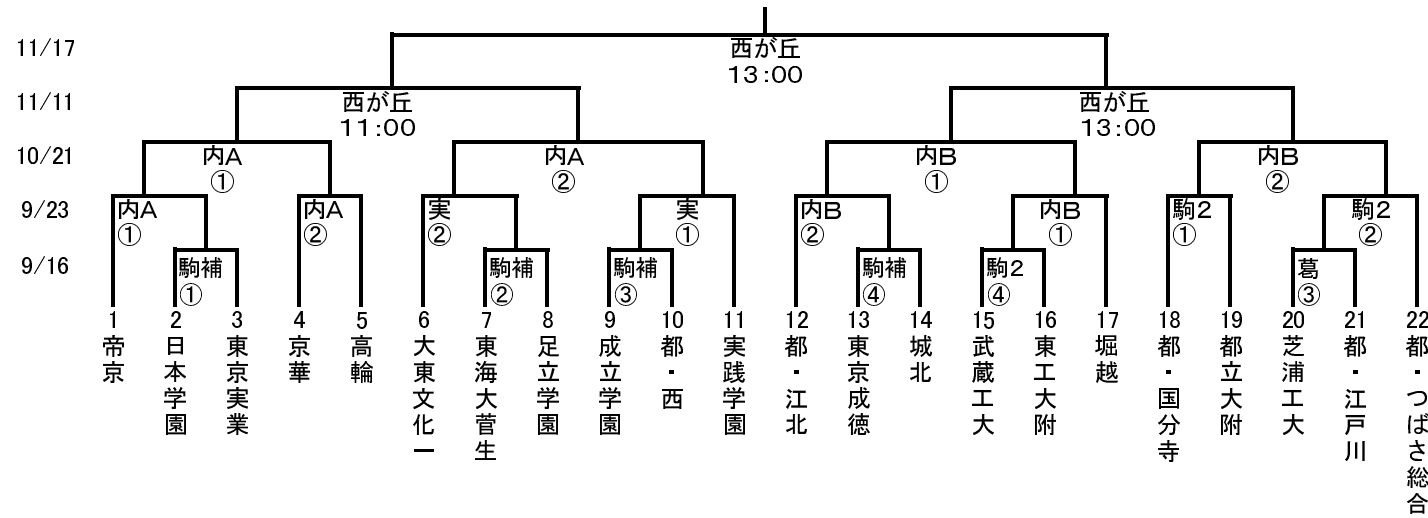

平成19年度 第86回全国高等学校サッカー選手権大会 東京都大会

2007/9/1  
東京都高体連サッカー専門部

Aブロック

試合開始時刻  
①…10:00  
②…12:00  
③…14:00  
④…16:00

80分延長20分以後PK

会場  
駒2 = 駒沢第2球技場  
駒補 = 駒沢補助競技場  
駒陸 = 駒沢陸上競技場  
  
内A = 清瀬内山G(西側)  
内B = 清瀬内山G(東側)  
  
伏 = 早大東伏見G  
実 = 実践学園高尾G  
  
葛 = 都立葛飾野高校

西が丘 = 西が丘サッカー場

Bブロック