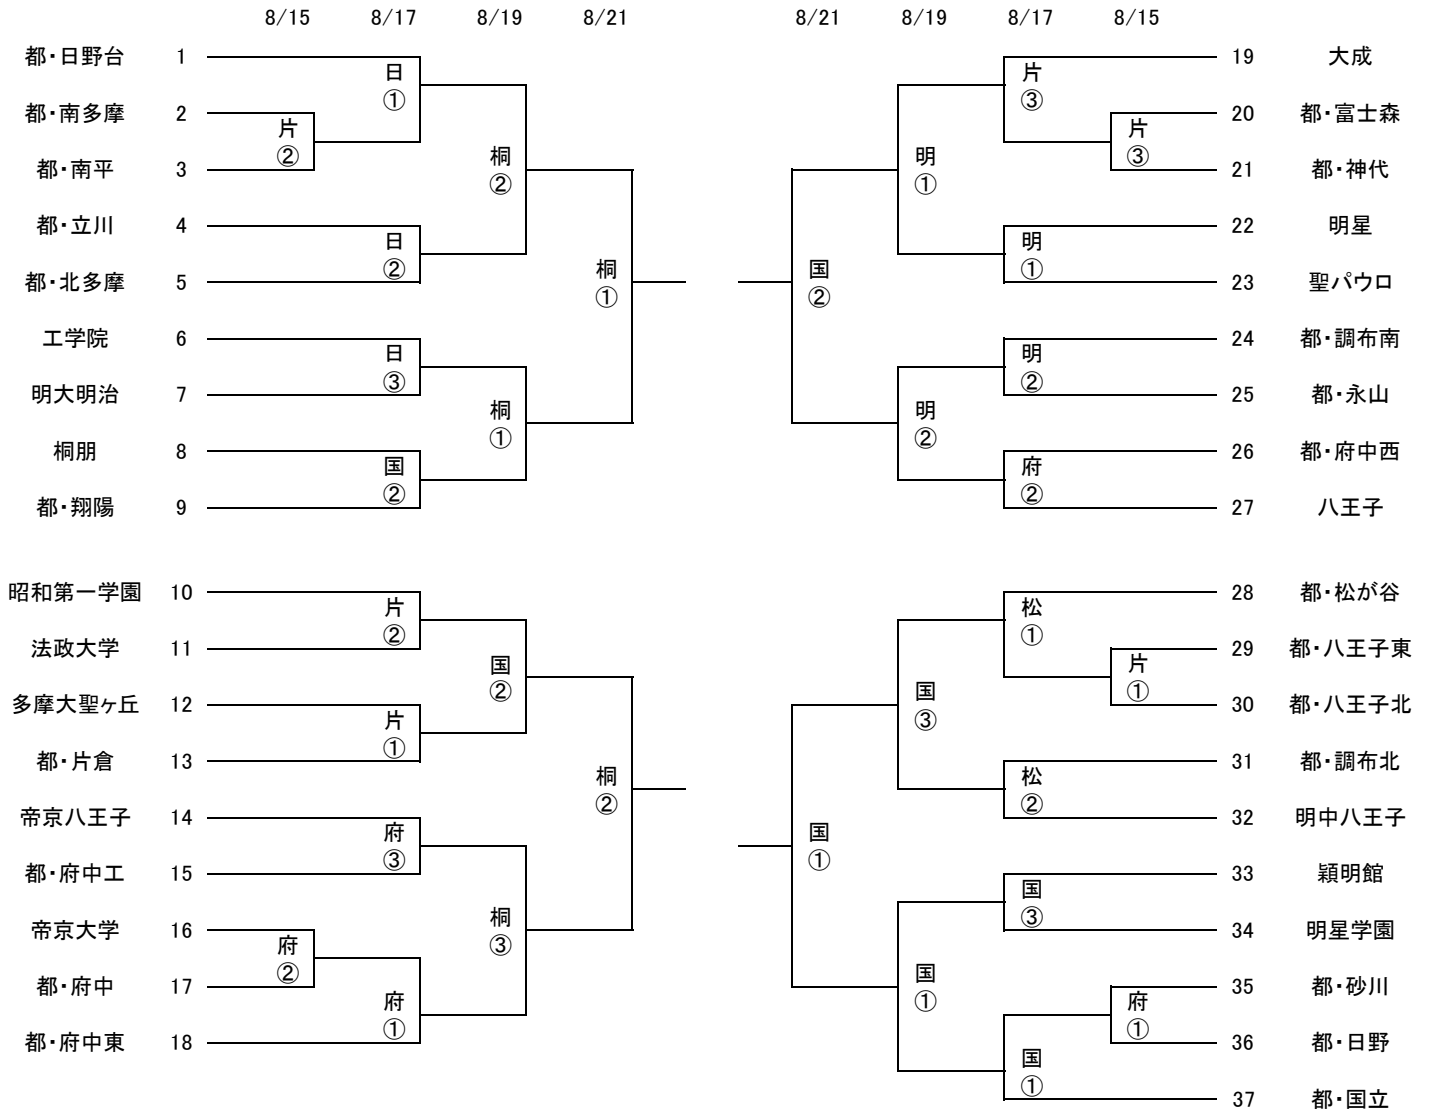

平成20年度 第87回全国高校サッカー選手権大会東京都大会 第7地区予選

2008/7/7

会場校
 国＝都立国立高校
 松＝都立松が谷高校
 片＝都立片倉高校
 明＝明星高校
 府＝都立府中東高校
 桐＝桐朋高校

試合開始時刻
 ①…9:30
 ②…11:00
 ③…14:30
 ※開始時刻に注意してください

70分延長なしPK
 決勝のみ70分延長20分PK

- 注意事項**
1. ADカードを必ず持参すること。
 2. ユニホームは、正副2着用意すること。
 3. 会場校へは8:30前に入らないこと。
 4. バイク・自動車の乗り入れは出来ません。
(保護者・OBも出来ません)
 5. 雷等悪天候により中断し、試合続行が無理と判断した場合は再試合とする。
 6. その他、ハンドブックを熟読し、会場校の先生の指示に従うこと。