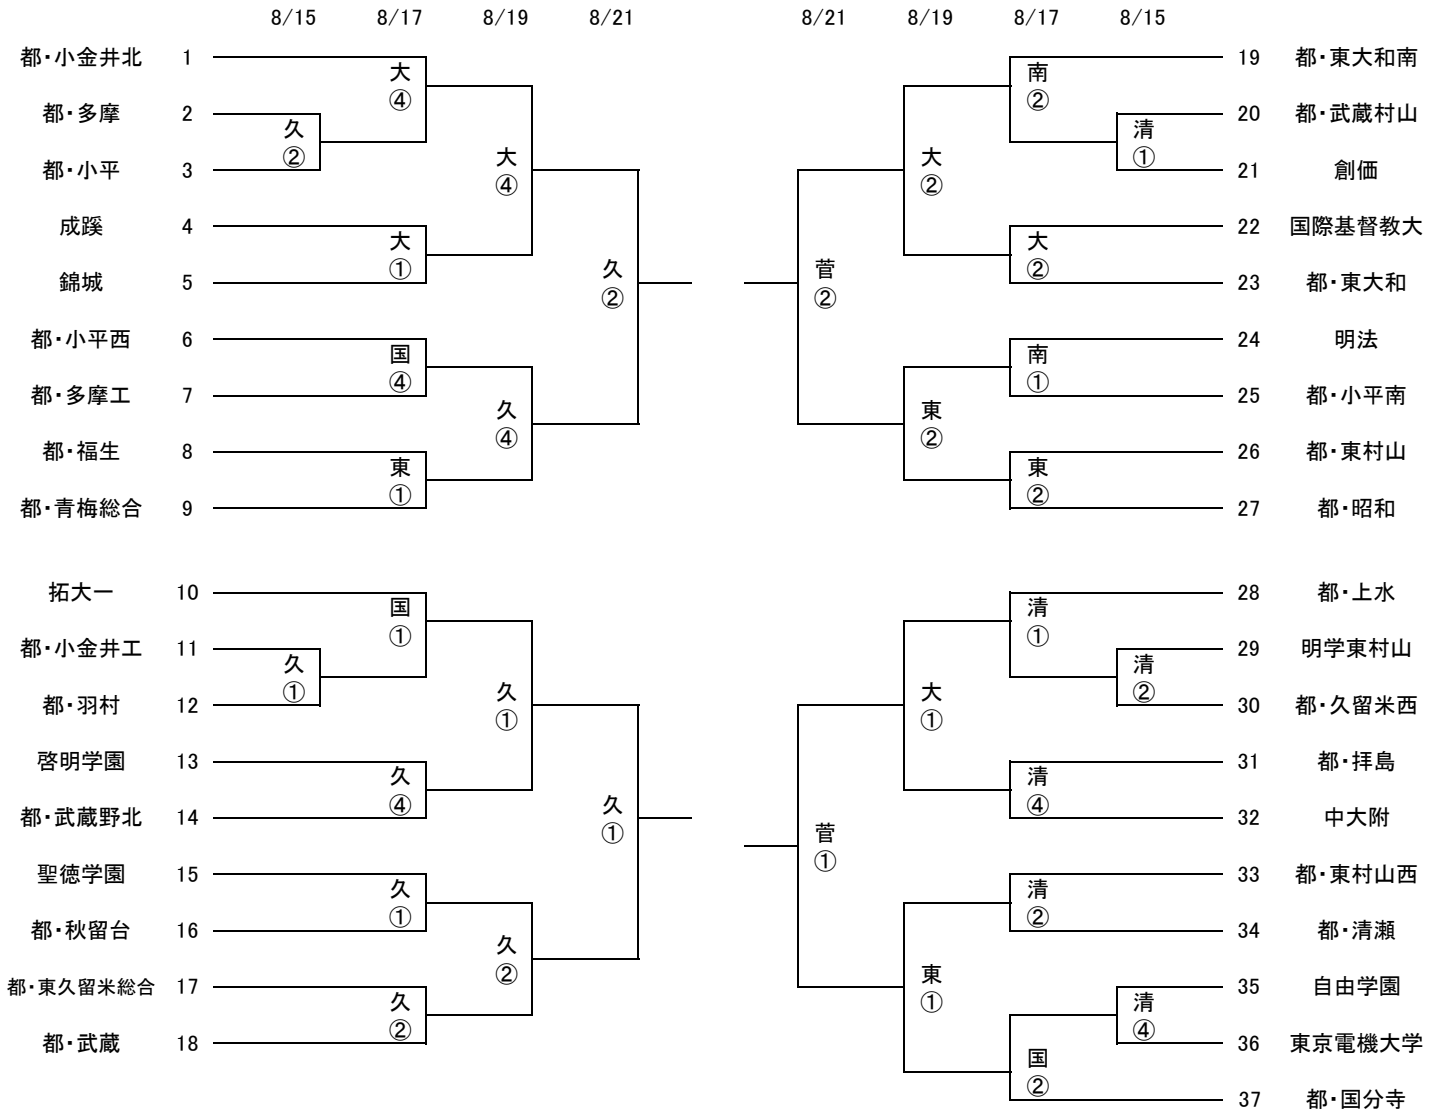

平成20年度 第87回全国高校サッカー選手権大会東京都大会 第8地区予選

2008/7/7

会場校

大=東大和高校
南=東大和南高校
清=清瀬高校
国=国分寺高校
久=東久留米総合高校
東=東村山高校
菅=菅生学びの城グラウンド
(東海大菅生高校中等部近く)

試合開始時刻

①…9:30
②…11:00
③…13:00
④…14:30
※開始時刻に注意してください
70分延長なしPK
決勝のみ70分延長20分PK