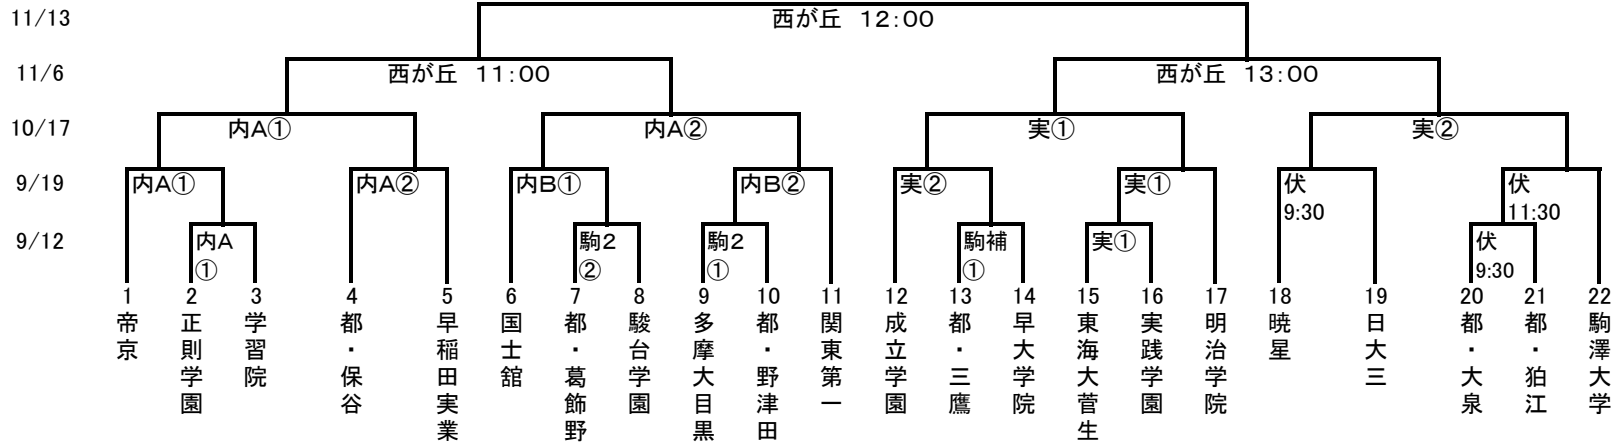

平成22年度 第89回全国高等学校サッカー選手権大会 東京都大会

2010/8/28
東京都高体連サッカー専門部

Aブロック

試合開始時刻
①…10:00
②…12:00
③…14:00
④…16:00

80分延長20分以後PK

会場
駒2 = 駒沢第2球技場
駒補 = 駒沢補助競技場

内A = 清瀬内山G
内B = 清瀬内山G
伏 = 早大東伏見G
実 = 実践学園高尾G

久 = 都立東久留米総合
武 = 私立武蔵

Bブロック