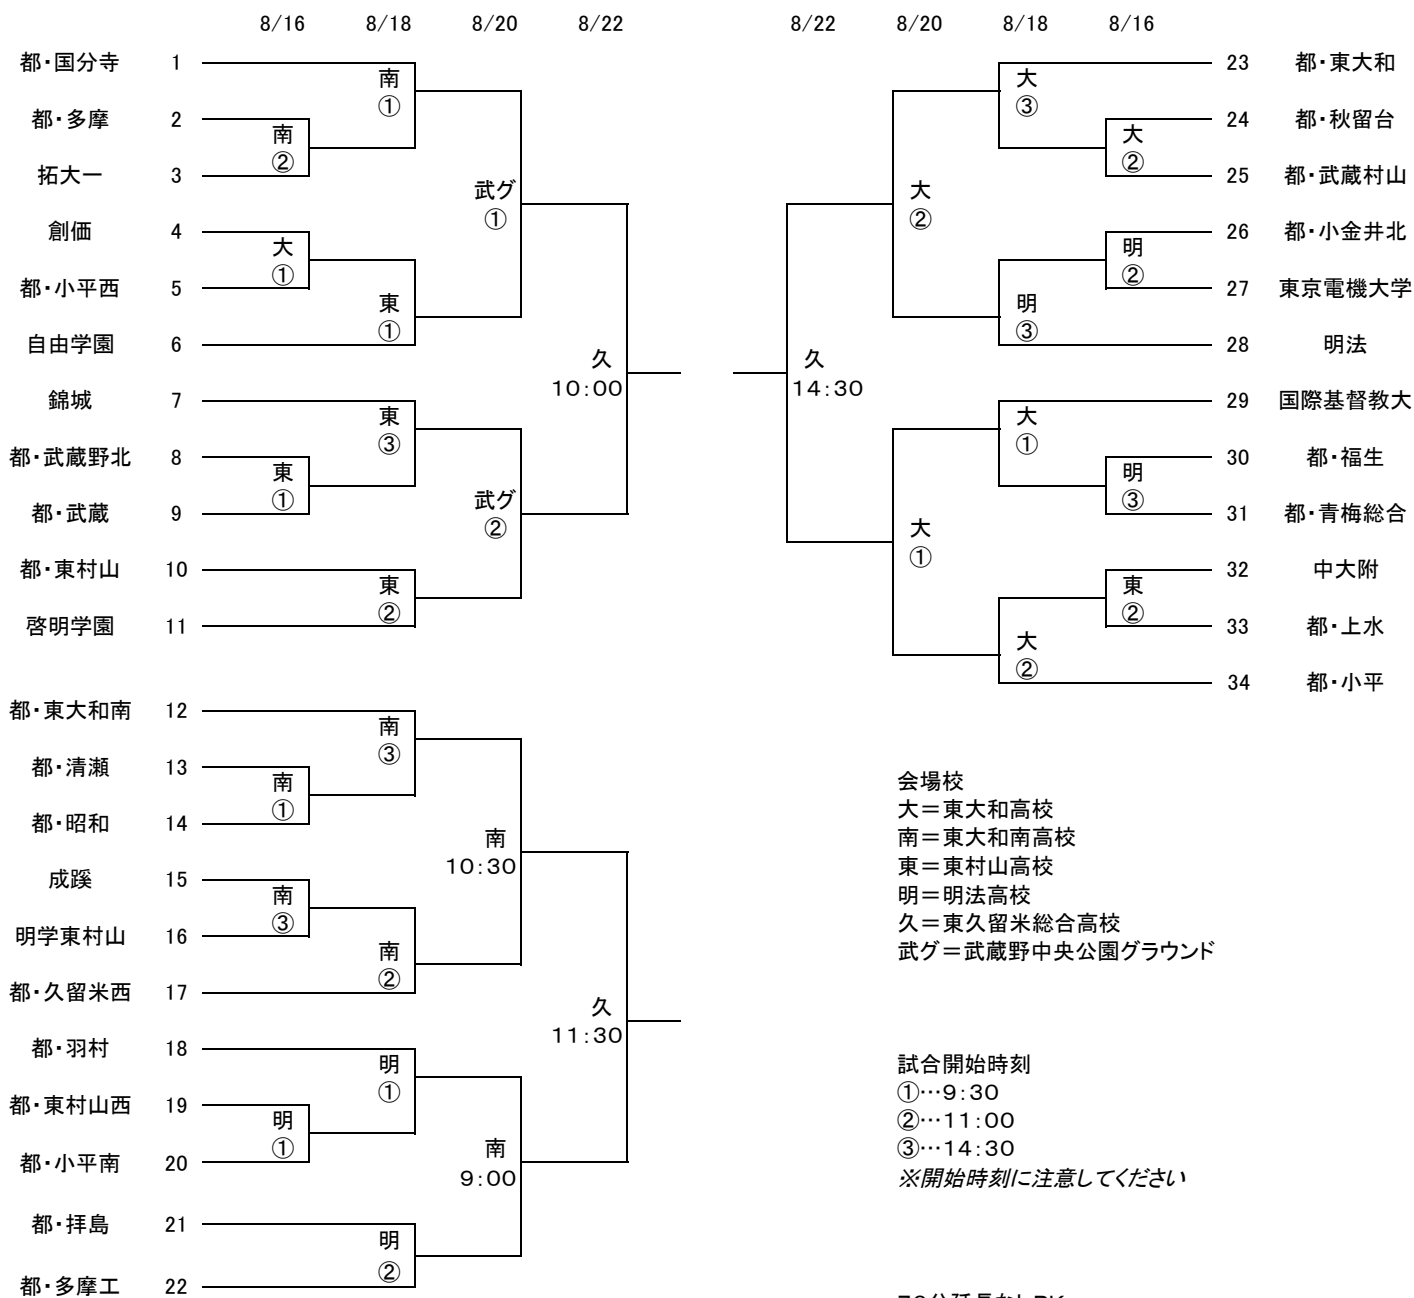

# 平成22年度 第89回全国高校サッカー選手権大会東京都大会 第8地区予選

2010/7/5  
東京都高体連サッカー専門部8地区

会場校  
大＝東大和高校  
南＝東大和南高校  
東＝東村山高校  
明＝明法高校  
久＝東久留米総合高校  
武グ＝武蔵野中央公園グラウンド

試合開始時刻  
①…9:30  
②…11:00  
③…14:30  
※開始時刻に注意してください

70分延長なしPK  
決勝のみ70分延長20分PK