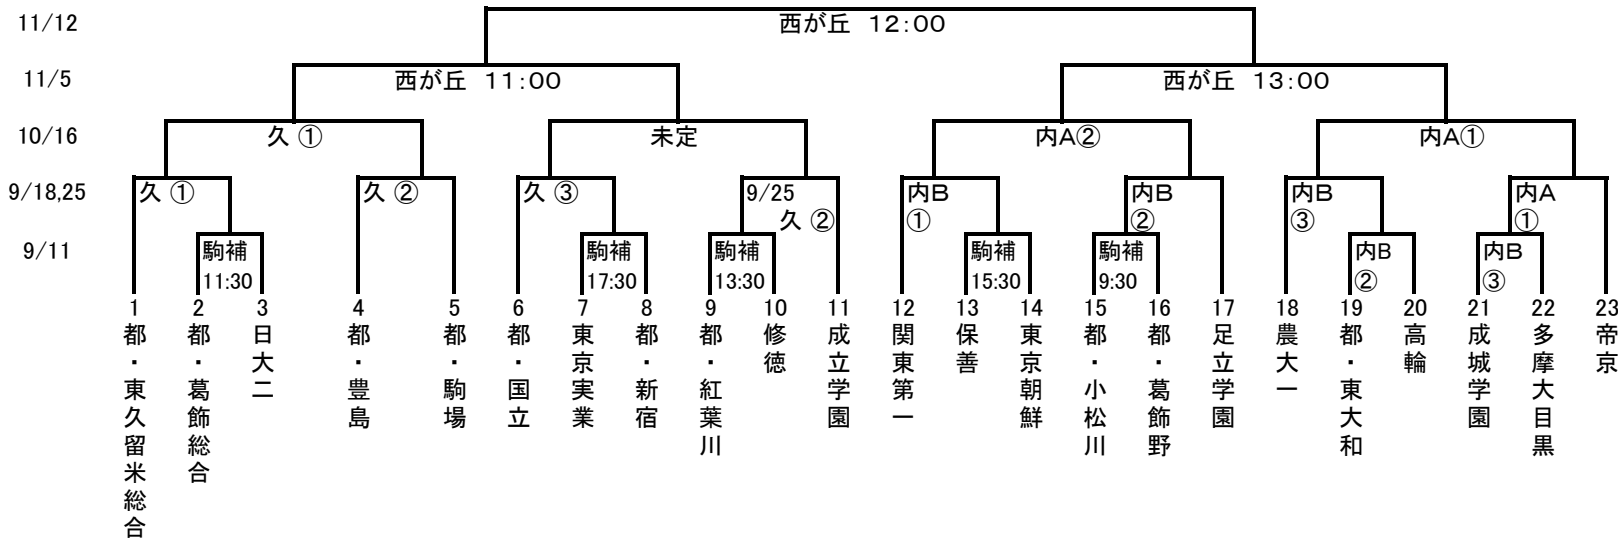

平成23年度 第90回全国高等学校サッカー選手権大会 東京都大会

2011/8/27
東京都高体連サッカー専門部

Aブロック

試合開始時刻
①…10:00
②…12:00
③…14:00

80分延長20分以後PK

会場

- 駒補 = 駒沢補助競技場
- 内A = 清瀬内山G
- 内B = 清瀬内山G
- 明 = 明治大付明治
- 武 = 私立武蔵
- 久 = 都立東久留米総合
- 実 = 実践学園高尾G
- 菅 = 菅生学園学びの城G (東海大学菅生高校)