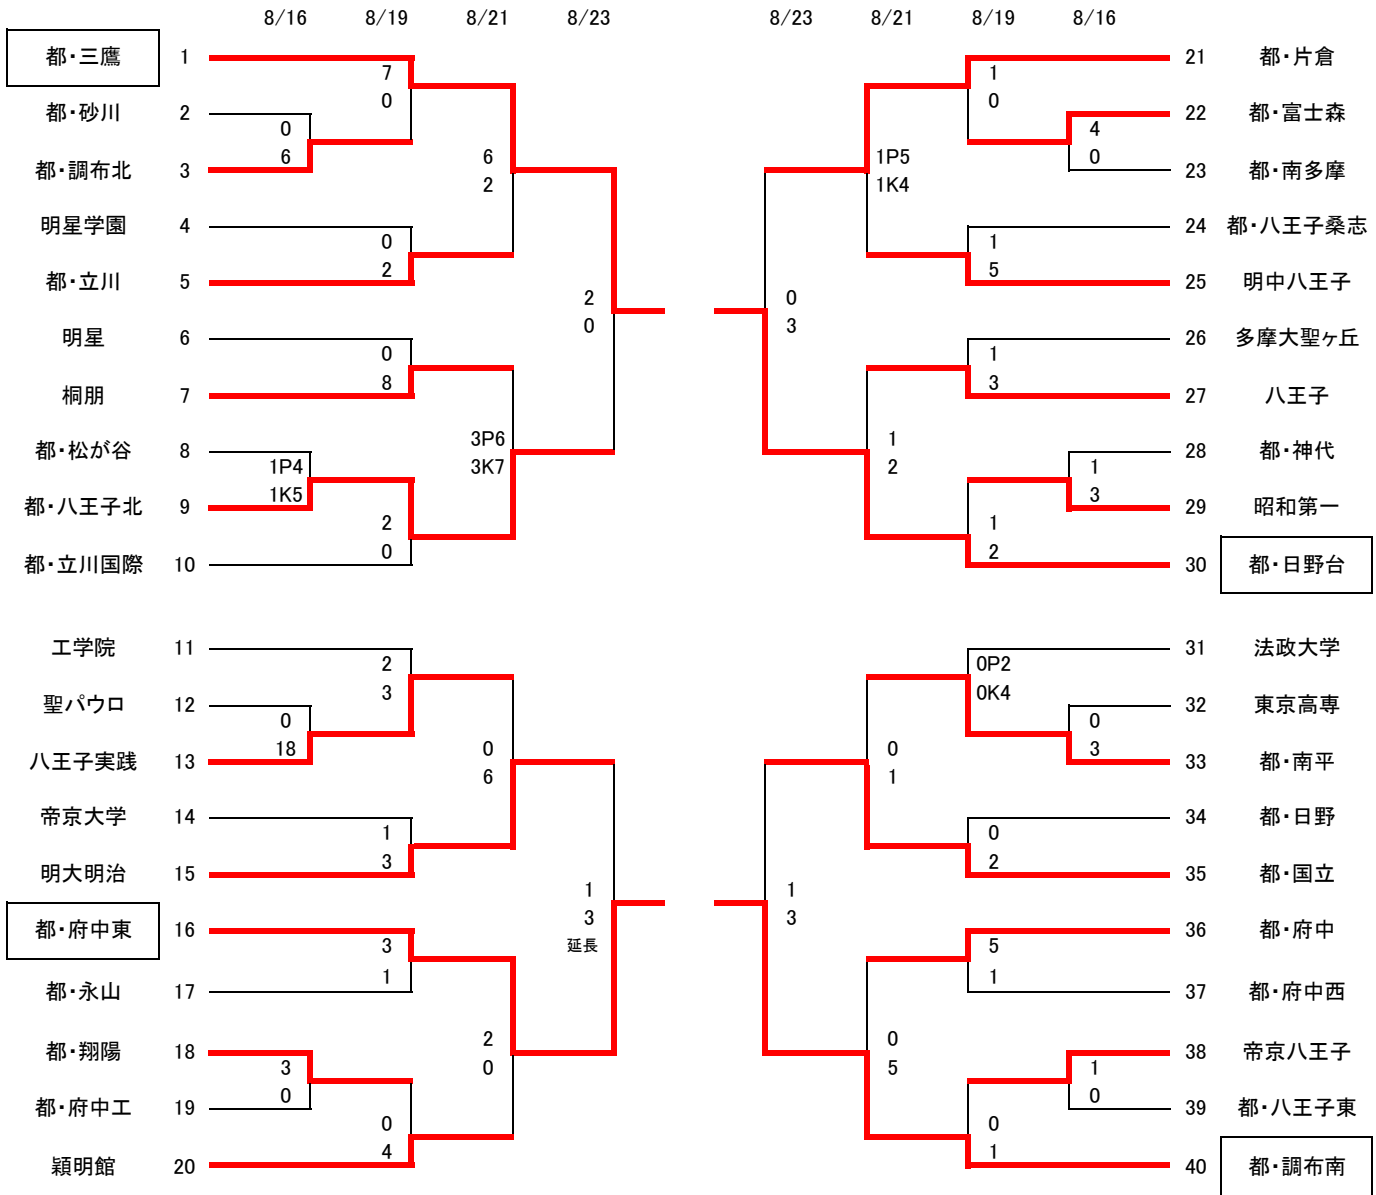

# 平成25年度 第92回全国高校サッカー選手権大会東京都大会 第7地区予選

2013/8/23

東京都高体連サッカー専門部7地区

## 会場校

- 国＝都立国立高校
- 片＝都立片倉高校
- 府＝都立府中東高校
- 星＝明星高校
- 明＝明大明治高校
- 八＝明中八王子高校
- 三＝都立三鷹高校
- 日＝都立日野台高校
- 立＝都立立川高校

\* 日野台と立川会場はアップシューズが必要です

## 試合開始時刻

- ①…10:00
  - ②…11:30
  - ③…13:00
  - ④…14:30
- ※開始時刻に注意してください

70分延長なしPK  
決勝のみ70分延長20分PK