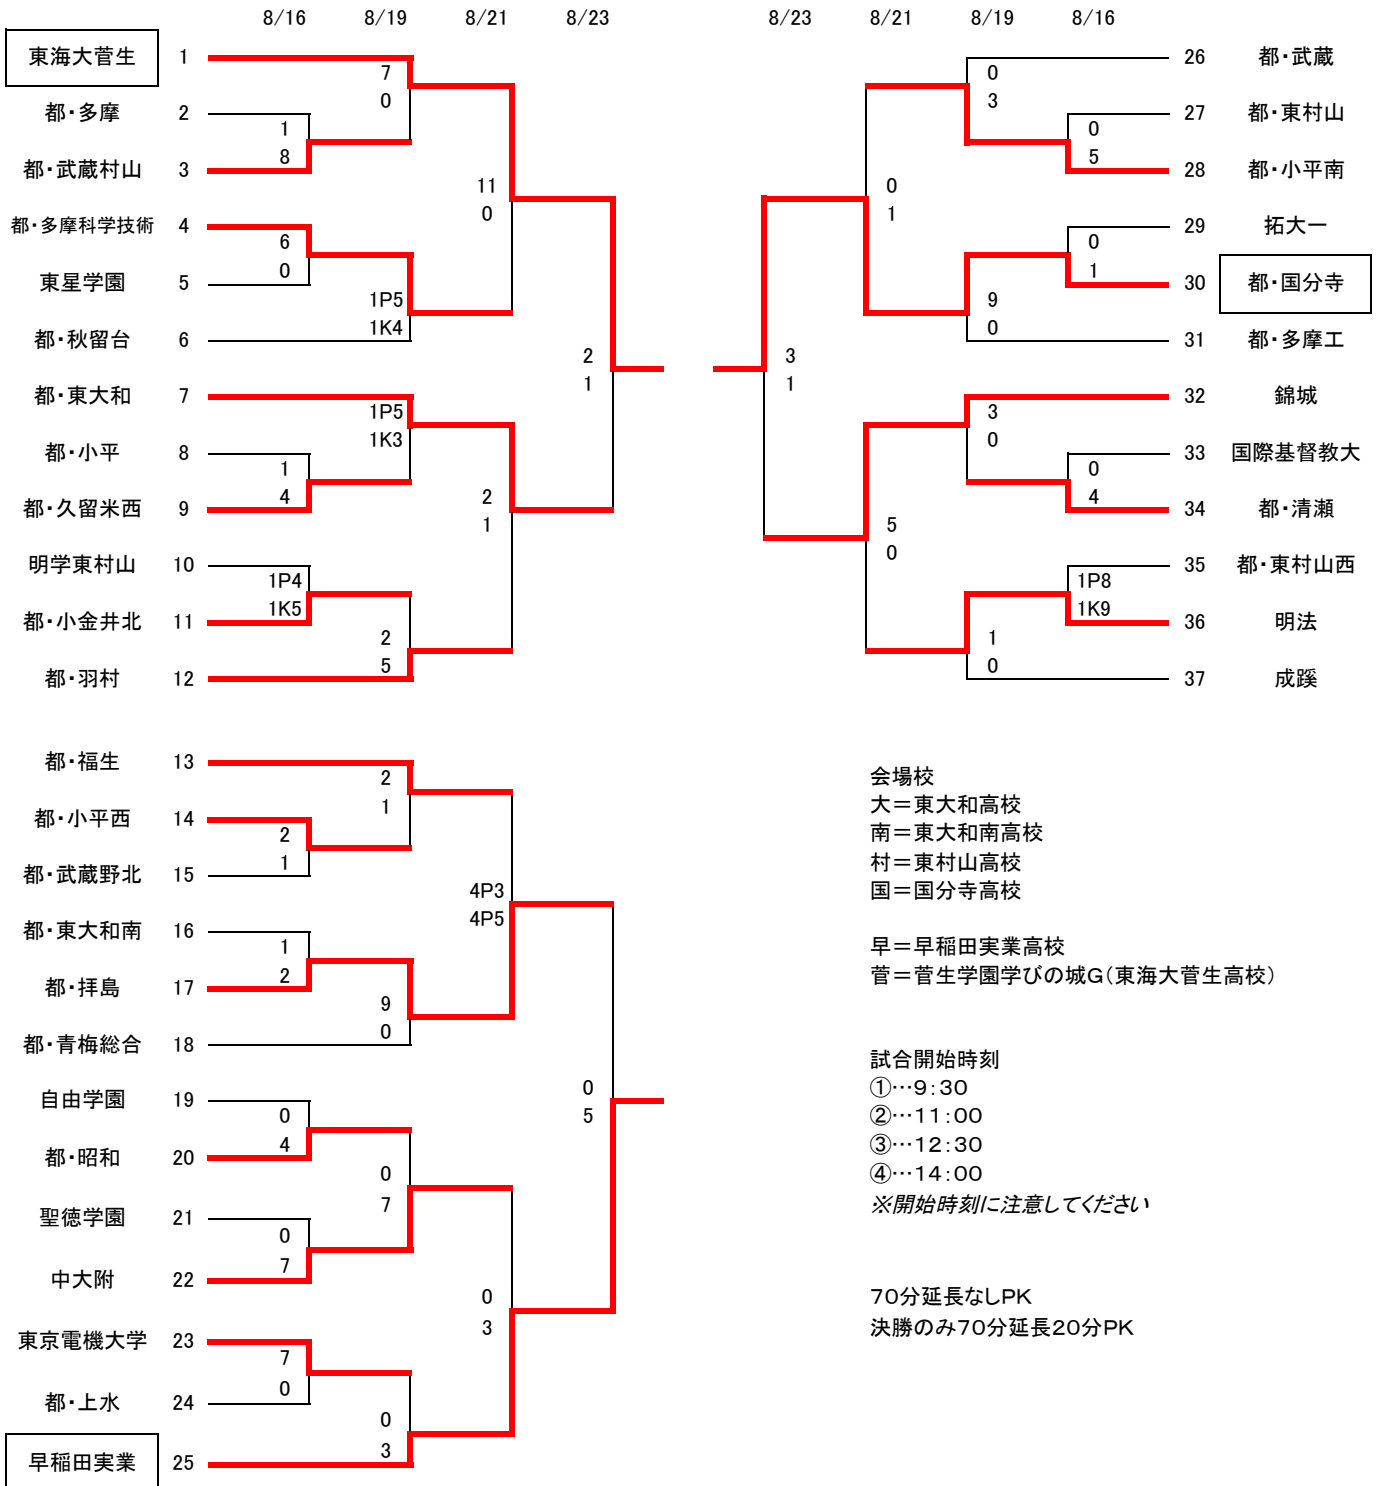

# 平成25年度 第92回全国高校サッカー選手権大会東京都大会 第8地区予選

2013/8/23

東京都高体連サッカー専門部8地区

**会場校**  
 大=東大和高校  
 南=東大和南高校  
 村=東村山高校  
 国=国分寺高校

早=早稲田実業高校  
 菅=菅生学園学びの城G(東海大菅生高校)

**試合開始時刻**  
 ①…9:30  
 ②…11:00  
 ③…12:30  
 ④…14:00  
 ※開始時刻に注意してください

70分延長なしPK  
 決勝のみ70分延長20分PK

- 注意事項**
- ADカードを必ず持参すること。
  - ユニホームは、正副2着用意すること。
  - 会場校へは8:30前に入らないこと。
  - バイク・自動車の乗り入れは出来ません。(保護者・OBも出来ません)

- 雷等悪天候により中断し、試合続行が無理と判断した場合は再試合とする。
- その他、ハンドブックを熟読し、会場校の先生の指示に従うこと。