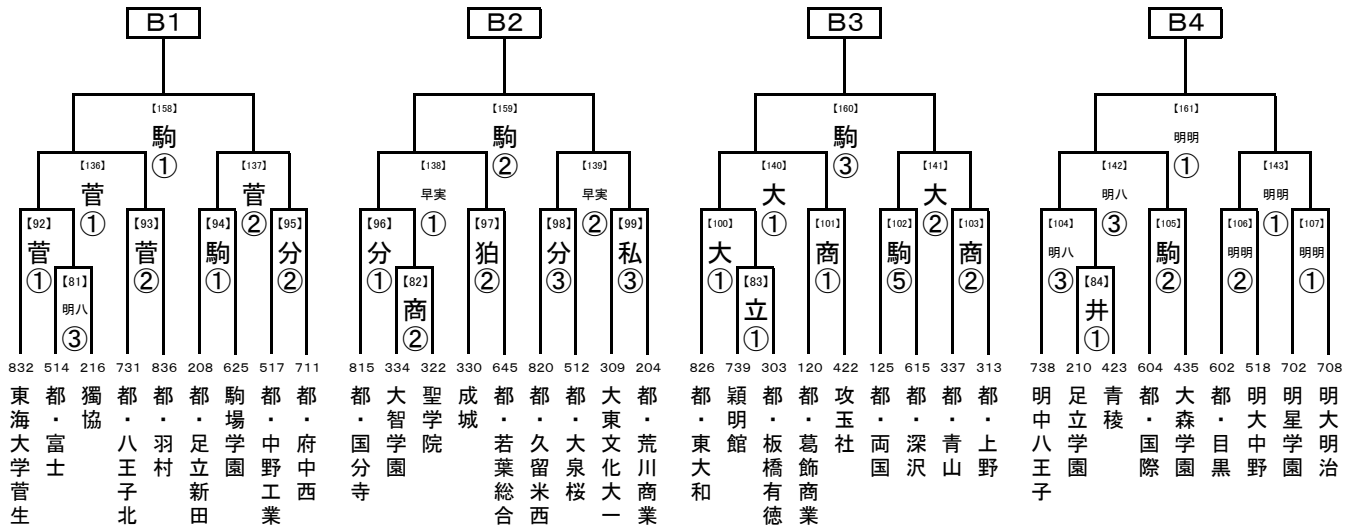

3つのグループに分かれて開催いたします。日程に注意してください。

学校名の上の数字は学校番号です。似ている学校名があります。注意してください。

3つのグループに分かれて開催いたします。日程に注意してください。

学校名の上の数字は学校番号です。似ている学校名があります。注意してください。

B日程
 一回戦 : 8/12
 二回戦 : 8/15
 三回戦 : 8/18
 決勝 : 8/21

試合開始時刻
 ① 10:00
 ② 11:30
 ③ 13:00
 ④ 14:30
 ⑤ 16:00

3つのグループに分かれて開催いたします。日程に注意してください。

学校名の上の数字は学校番号です。似ている学校名があります。注意してください。

第93回全国高校サッカー選手権大会 東京都大会1次予選 会場一覧

全日程共通 駒…駒沢第二球技場
補…駒沢補助競技場

お願い

A日程 飛…都立飛鳥高校
清…都立清瀬高校
国…都立国立高校
京…京華浦和グラウンド
石…都立石神井高校
城…私立城北高校
昭…昭和公園グラウンド(都立昭和高校前)
ス…葛飾区総合スポーツセンター陸上競技場
つ…都立つばさ総合高校
松…都立松が谷高校
武…私立武蔵高校
明法…私立明法高校