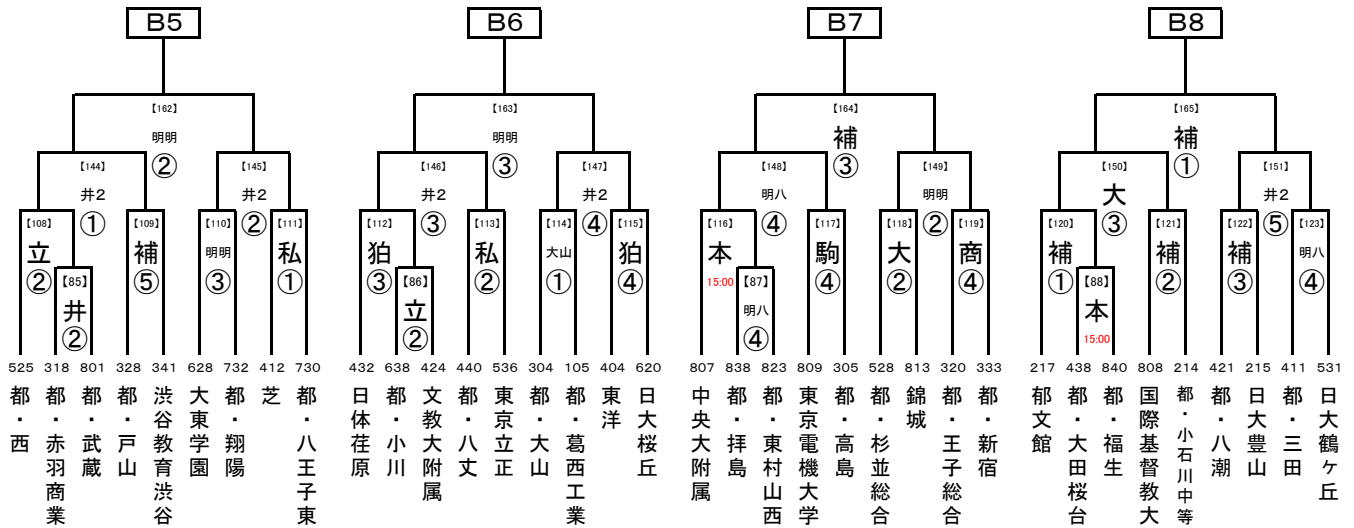

3つのグループに分かれて開催いたします。日程に注意してください。

学校名の上の数字は学校番号です。似ている学校名があります。注意してください。

3つのグループに分かれて開催いたします。日程に注意してください。

学校名の上の数字は学校番号です。似ている学校名があります。注意してください。

B日程
 一回戦 : 8/12
 二回戦 : 8/15
 三回戦 : 8/18
 決勝 : 8/21

試合開始時刻
 ① 10:00
 ② 11:30
 ③ 13:00
 ④ 14:30
 ⑤ 16:00

3つのグループに分かれて開催いたします。日程に注意してください。

学校名の上の数字は学校番号です。似ている学校名があります。注意してください。

第93回全国高校サッカー選手権大会 東京都大会1次予選 会場一覧

全日程共通 駒…駒沢第二球技場
補…駒沢補助競技場

お願い

A日程 飛…都立飛鳥高校
清…都立清瀬高校
国…都立国立高校
京…京華浦和グラウンド
石…都立石神井高校
城…私立城北高校
昭…昭和公園グラウンド(都立昭和高校前)
ス…葛飾区総合スポーツセンター陸上競技場
つ…都立つばさ総合高校
松…都立松が谷高校
武…私立武蔵高校
明法…私立明法高校