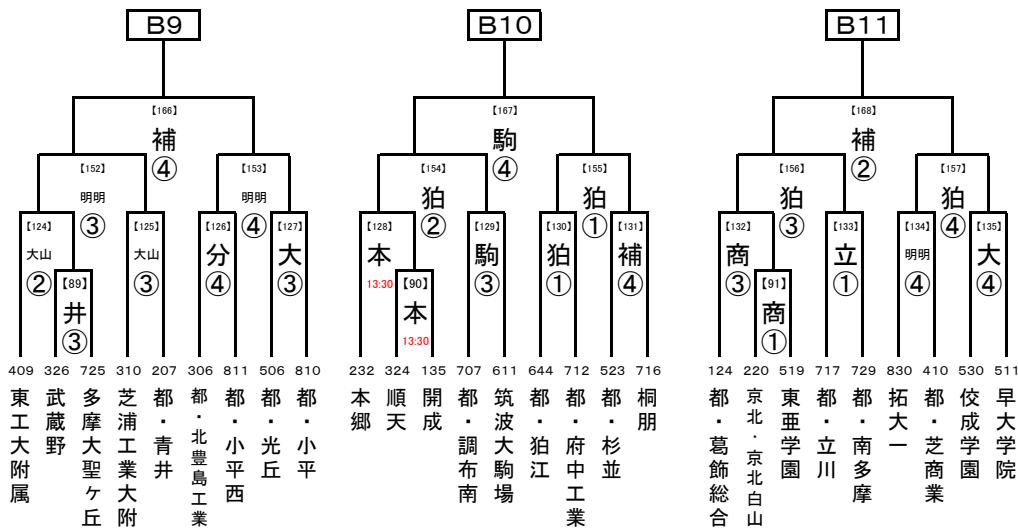

3つのグループに分かれて開催いたします。日程に注意してください。

学校名の上の数字は学校番号です。似ている学校名があります。注意してください。

3つのグループに分かれて開催いたします。日程に注意してください。

学校名の上の数字は学校番号です。似ている学校名があります。注意してください。

B日程
 一回戦 : 8/12
 二回戦 : 8/15
 三回戦 : 8/18
 決勝 : 8/21

試合開始時刻
 ① 10:00
 ② 11:30
 ③ 13:00
 ④ 14:30
 ⑤ 16:00

3つのグループに分かれて開催いたします。日程に注意してください。

学校名の上の数字は学校番号です。似ている学校名があります。注意してください。

第93回全国高校サッカー選手権大会 東京都大会1次予選 会場一覧

全日程共通 駒…駒沢第二球技場
補…駒沢補助競技場

お願い

A日程 飛…都立飛鳥高校
清…都立清瀬高校
国…都立国立高校
京…京華浦和グラウンド
石…都立石神井高校
城…私立城北高校
昭…昭和公園グラウンド(都立昭和高校前)
ス…葛飾区総合スポーツセンター陸上競技場
つ…都立つばさ総合高校
松…都立松が谷高校
武…私立武蔵高校
明法…私立明法高校