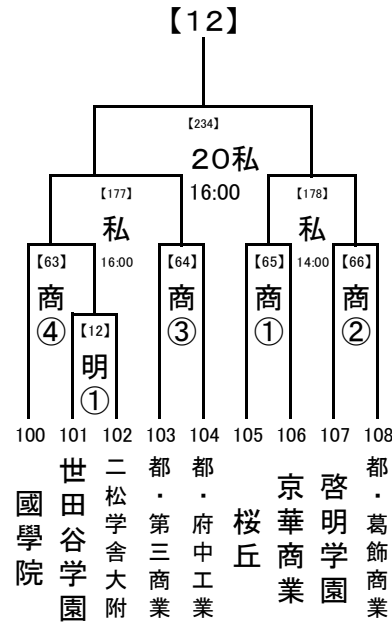

1回戦: 8/14  
 2回戦: 8/16  
 3回戦: 8/18  
 決勝: 8/20, 21, 22

試合開始時刻

- ① 9:30
- ② 11:30
- ③ 13:30
- ④ 15:30

会場の省略記号は、地区大会とは違います。注意してください。  
 また各会場の試合数を確認し、副審を1名ずつ出ししてください。

2016/7/13

8/20  
8/18  
8/16  
8/14

1回戦: 8/14  
2回戦: 8/16  
3回戦: 8/18  
決勝: 8/20, 21, 22

試合開始時刻

① 9:30  
② 11:30  
③ 13:30  
④ 15:30

8/20  
8/18  
8/16  
8/14

会場の省略記号は、地区大会とは違います。注意してください。  
また各会場の試合数を確認し、副審を1名ずつ出してください。

2016/7/13

1回戦: 8/14  
 2回戦: 8/16  
 3回戦: 8/18  
 決勝: 8/20, 21, 22

試合開始時刻

- ① 9:30
- ② 11:30
- ③ 13:30
- ④ 15:30

会場の省略記号は、地区大会とは違います。注意してください。  
 また各会場の試合数を確認し、副審を1名ずつ出してください。

2016/7/13

..... 8/20,21  
 ..... 8/18  
 ..... 8/16

1回戦: 8/14  
 2回戦: 8/16  
 3回戦: 8/18  
 決勝: 8/20, 21, 22

試合開始時刻

① 9:30  
 ② 11:30  
 ③ 13:30  
 ④ 15:30