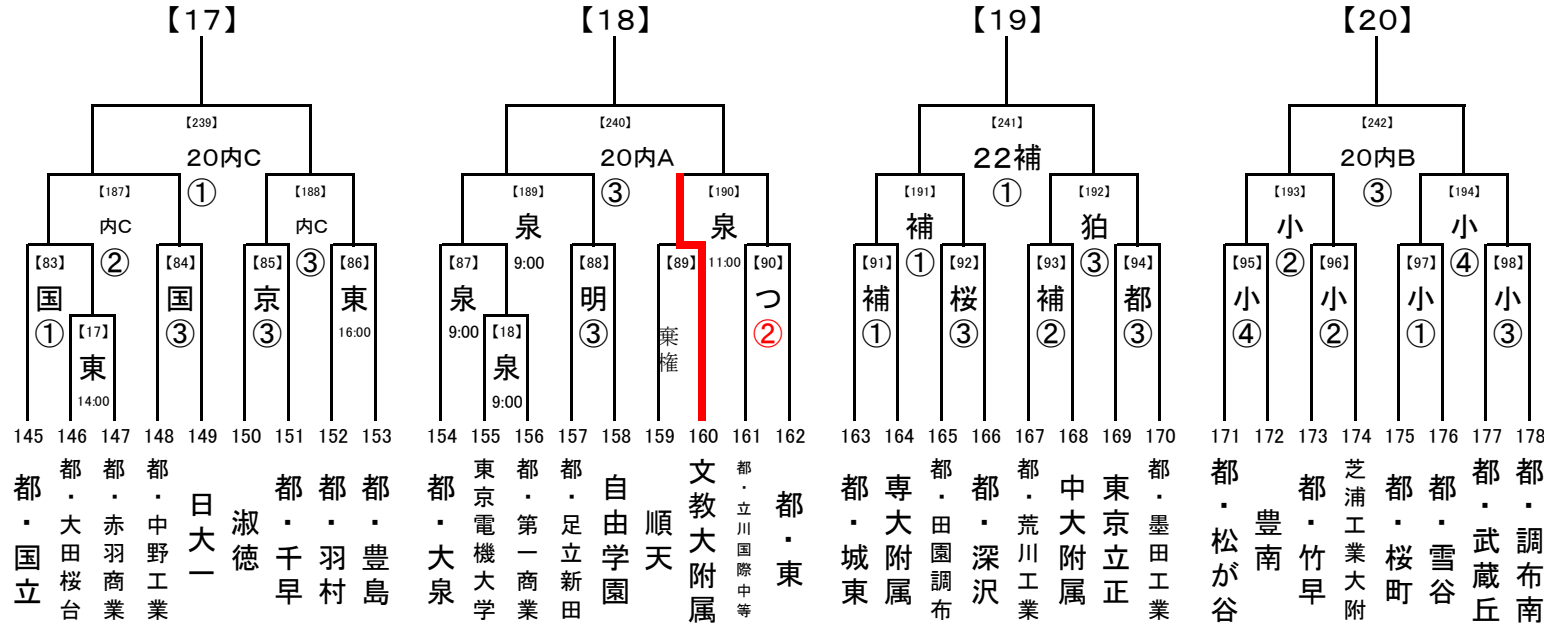

1回戦: 8/14  
 2回戦: 8/16  
 3回戦: 8/18  
 決勝: 8/20, 21, 22

試合開始時刻

- ① 9:30
- ② 11:30
- ③ 13:30
- ④ 15:30

会場の省略記号は、地区大会とは違います。注意してください。  
 また各会場の試合数を確認し、副審を1名ずつ出ししてください。

2016/7/13

8/20  
8/18  
8/16  
8/14

1回戦: 8/14  
2回戦: 8/16  
3回戦: 8/18  
決勝: 8/20, 21, 22

試合開始時刻

① 9:30  
② 11:30  
③ 13:30  
④ 15:30

8/20  
8/18  
8/16  
8/14

会場の省略記号は、地区大会とは違います。注意してください。  
また各会場の試合数を確認し、副審を1名ずつ出してください。

2016/7/13

1回戦: 8/14  
 2回戦: 8/16  
 3回戦: 8/18  
 決勝: 8/20, 21, 22

試合開始時刻

- ① 9:30
- ② 11:30
- ③ 13:30
- ④ 15:30

8/20,22  
 8/18  
 8/16

会場の省略記号は、地区大会とは違います。注意してください。  
 また各会場の試合数を確認し、副審を1名ずつ出してください。

2016/7/13

1回戦: 8/14  
 2回戦: 8/16  
 3回戦: 8/18  
 決勝: 8/20, 21, 22

試合開始時刻  
 ① 9:30  
 ② 11:30  
 ③ 13:30  
 ④ 15:30

8/20,21  
 8/18  
 8/16

会場の省略記号は、地区大会とは違います。注意してください。  
 また各会場の試合数を確認し、副審を1名ずつ出してください。

2016/7/13

..... 8/20,21  
 ..... 8/18  
 ..... 8/16

1回戦: 8/14  
 2回戦: 8/16  
 3回戦: 8/18  
 決勝: 8/20, 21, 22

試合開始時刻

① 9:30  
 ② 11:30  
 ③ 13:30  
 ④ 15:30