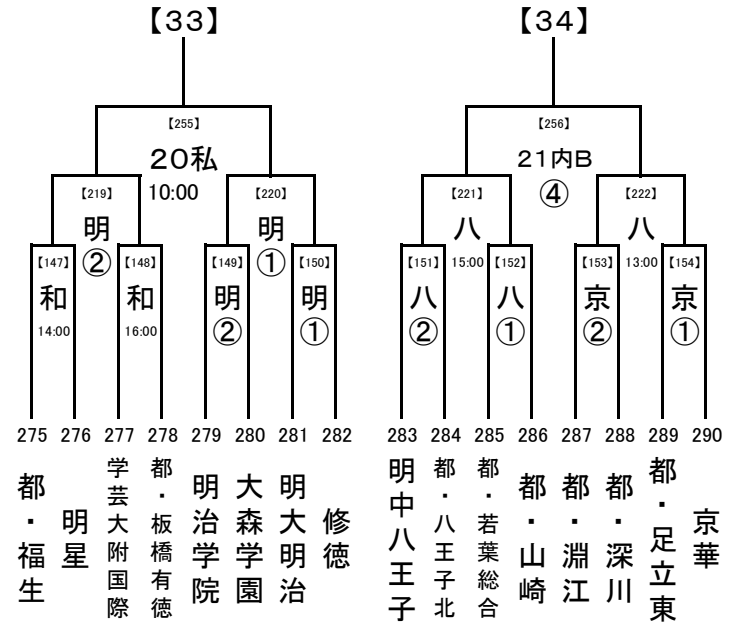

1回戦: 8/14  
 2回戦: 8/16  
 3回戦: 8/18  
 決勝: 8/20, 21, 22

試合開始時刻

- ① 9:30
- ② 11:30
- ③ 13:30
- ④ 15:30

会場の省略記号は、地区大会とは違います。注意してください。  
 また各会場の試合数を確認し、副審を1名ずつ出ししてください。

2016/7/13

8/20  
8/18  
8/16  
8/14

1回戦: 8/14  
2回戦: 8/16  
3回戦: 8/18  
決勝: 8/20, 21, 22

試合開始時刻

① 9:30  
② 11:30  
③ 13:30  
④ 15:30

8/20  
8/18  
8/16  
8/14

会場の省略記号は、地区大会とは違います。注意してください。  
また各会場の試合数を確認し、副審を1名ずつ出してください。

2016/7/13

1回戦: 8/14  
 2回戦: 8/16  
 3回戦: 8/18  
 決勝: 8/20, 21, 22

試合開始時刻

- ① 9:30
- ② 11:30
- ③ 13:30
- ④ 15:30

8/20,22  
 8/18  
 8/16

会場の省略記号は、地区大会とは違います。注意してください。  
 また各会場の試合数を確認し、副審を1名ずつ出してください。

2016/7/13

1回戦: 8/14  
 2回戦: 8/16  
 3回戦: 8/18  
 決勝: 8/20, 21, 22

試合開始時刻  
 ① 9:30  
 ② 11:30  
 ③ 13:30  
 ④ 15:30

8/20,21  
 8/18  
 8/16

会場の省略記号は、地区大会とは違います。注意してください。  
 また各会場の試合数を確認し、副審を1名ずつ出してください。

2016/7/13

..... 8/20,21  
 ..... 8/18  
 ..... 8/16

1回戦: 8/14  
 2回戦: 8/16  
 3回戦: 8/18  
 決勝: 8/20, 21, 22

試合開始時刻

① 9:30  
 ② 11:30  
 ③ 13:30  
 ④ 15:30