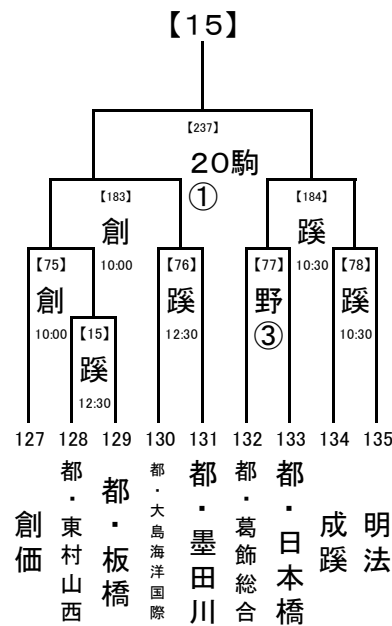

1回戦: 8/14  
 2回戦: 8/16  
 3回戦: 8/18  
 決勝: 8/20, 21, 22

試合開始時刻

- ① 9:30
- ② 11:30
- ③ 13:30
- ④ 15:30

会場の省略記号は、地区大会とは違います。注意してください。  
 また各会場の試合数を確認し、副審を1名ずつ出ししてください。

2016/7/13

8/20  
8/18  
8/16  
8/14

1回戦: 8/14  
2回戦: 8/16  
3回戦: 8/18  
決勝: 8/20, 21, 22

試合開始時刻

① 9:30  
② 11:30  
③ 13:30  
④ 15:30

8/20  
8/18  
8/16  
8/14

会場の省略記号は、地区大会とは違います。注意してください。  
また各会場の試合数を確認し、副審を1名ずつ出してください。

2016/7/13

1回戦: 8/14  
 2回戦: 8/16  
 3回戦: 8/18  
 決勝: 8/20, 21, 22

試合開始時刻

- ① 9:30
- ② 11:30
- ③ 13:30
- ④ 15:30