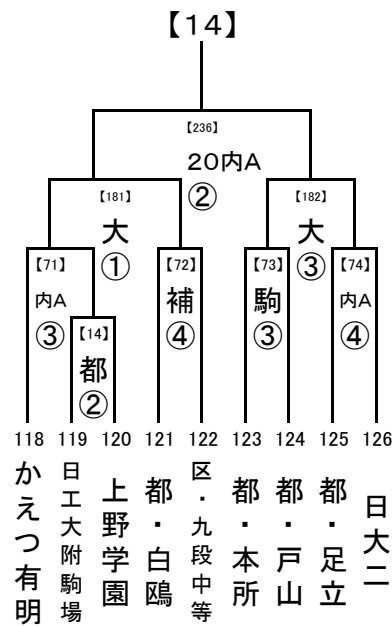

1回戦: 8/14  
 2回戦: 8/16  
 3回戦: 8/18  
 決勝: 8/20, 21, 22

試合開始時刻

- ① 9:30
- ② 11:30
- ③ 13:30
- ④ 15:30

会場の省略記号は、地区大会とは違います。注意してください。  
 また各会場の試合数を確認し、副審を1名ずつ出ししてください。

2016/7/13

8/20  
8/18  
8/16  
8/14

1回戦: 8/14  
2回戦: 8/16  
3回戦: 8/18  
決勝: 8/20, 21, 22

試合開始時刻

① 9:30  
② 11:30  
③ 13:30  
④ 15:30

8/20  
8/18  
8/16  
8/14

会場の省略記号は、地区大会とは違います。注意してください。  
また各会場の試合数を確認し、副審を1名ずつ出してください。

2016/7/13

1回戦: 8/14  
 2回戦: 8/16  
 3回戦: 8/18  
 決勝: 8/20, 21, 22

試合開始時刻

- ① 9:30
- ② 11:30
- ③ 13:30
- ④ 15:30