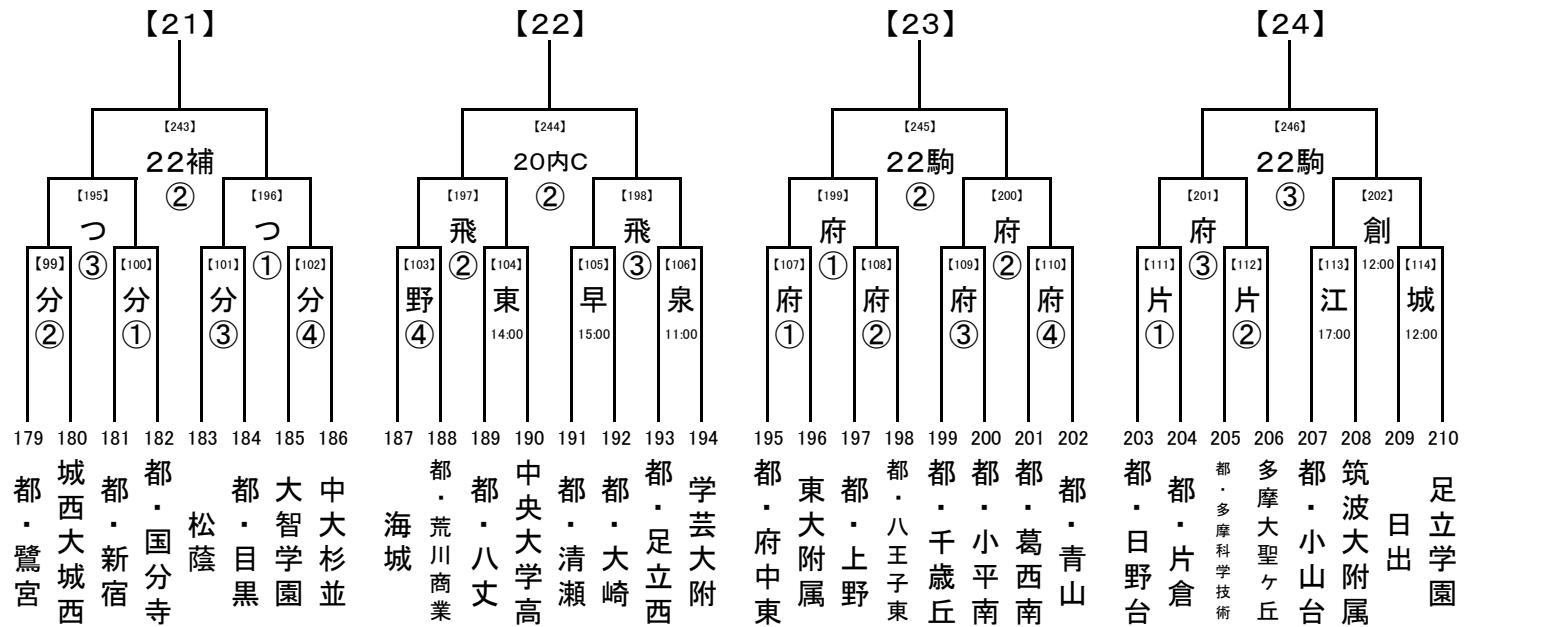

1回戦: 8/14  
 2回戦: 8/16  
 3回戦: 8/18  
 決勝: 8/20, 21, 22

試合開始時刻

- ① 9:30
- ② 11:30
- ③ 13:30
- ④ 15:30

会場の省略記号は、地区大会とは違います。注意してください。  
 また各会場の試合数を確認し、副審を1名ずつ出ししてください。

2016/7/13

8/20  
8/18  
8/16  
8/14

1回戦: 8/14  
2回戦: 8/16  
3回戦: 8/18  
決勝: 8/20, 21, 22

試合開始時刻

① 9:30  
② 11:30  
③ 13:30  
④ 15:30

8/20  
8/18  
8/16  
8/14

会場の省略記号は、地区大会とは違います。注意してください。  
また各会場の試合数を確認し、副審を1名ずつ出してください。

2016/7/13

1回戦: 8/14  
 2回戦: 8/16  
 3回戦: 8/18  
 決勝: 8/20, 21, 22

試合開始時刻

- ① 9:30
- ② 11:30
- ③ 13:30
- ④ 15:30

8/20,22  
 8/18  
 8/16

会場の省略記号は、地区大会とは違います。注意してください。  
 また各会場の試合数を確認し、副審を1名ずつ出してください。

2016/7/13

1回戦: 8/14  
 2回戦: 8/16  
 3回戦: 8/18  
 決勝: 8/20, 21, 22

試合開始時刻  
 ① 9:30  
 ② 11:30  
 ③ 13:30  
 ④ 15:30

8/20,21  
 8/18  
 8/16

会場の省略記号は、地区大会とは違います。注意してください。  
 また各会場の試合数を確認し、副審を1名ずつ出してください。

2016/7/13

..... 8/20,21  
 ..... 8/18  
 ..... 8/16

1回戦: 8/14  
 2回戦: 8/16  
 3回戦: 8/18  
 決勝: 8/20, 21, 22

試合開始時刻

① 9:30  
 ② 11:30  
 ③ 13:30  
 ④ 15:30