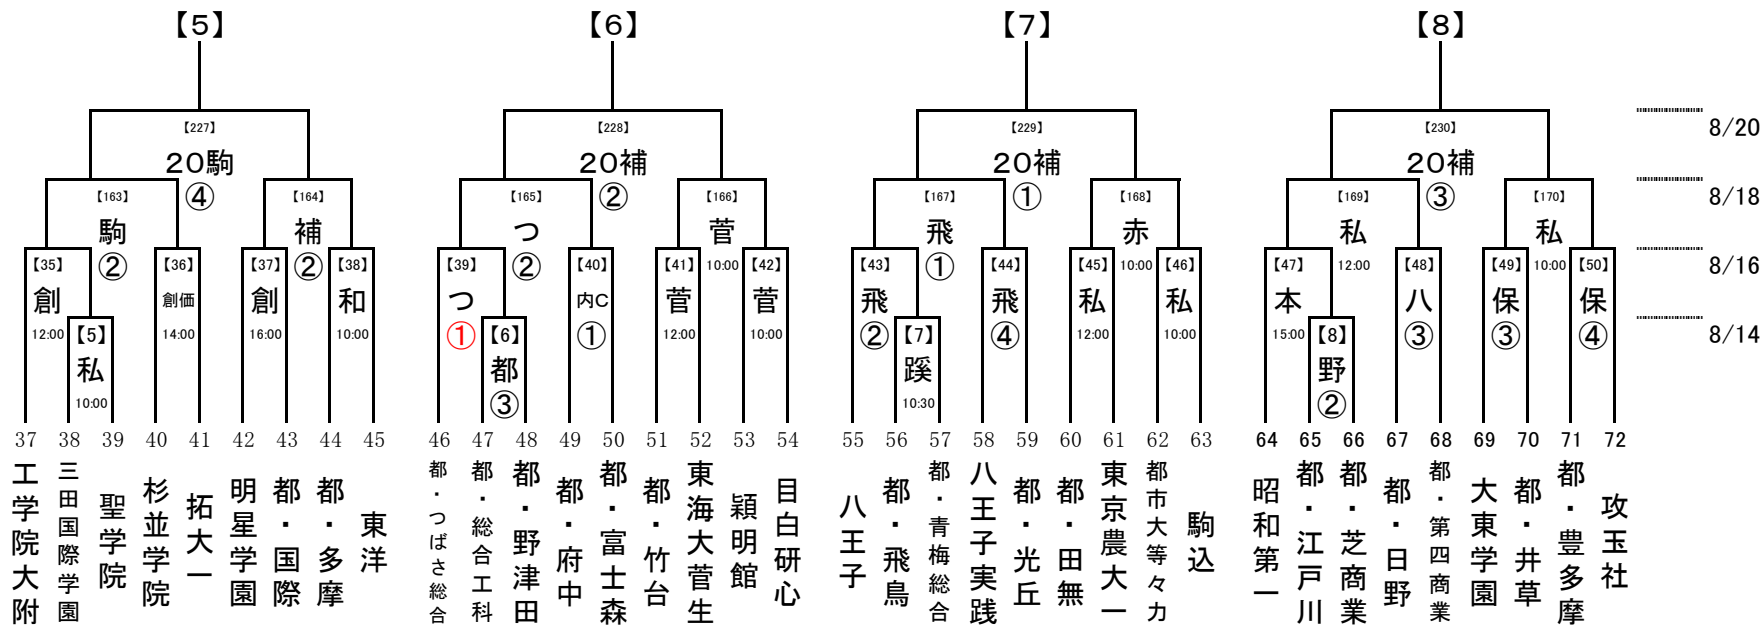

第2試合の審判 → 第1試合の両校

第3試合の審判 → 第2試合の両校

(3) 4試合の場合

第1試合の審判 → 第2試合の両校

第2試合の審判 → 第1試合の両校

第3試合の審判 → 第4試合の両校

第4試合の審判 → 第3試合の両校

2016/7/13

1回戦: 8/14  
 2回戦: 8/16  
 3回戦: 8/18  
 決勝: 8/20, 21, 22

試合開始時刻

- ① 9:30
- ② 11:30
- ③ 13:30
- ④ 15:30

会場の省略記号は、地区大会とは違います。注意してください。  
 また各会場の試合数を確認し、副審を1名ずつ出ししてください。

2016/7/13

8/20  
8/18  
8/16  
8/14

1回戦: 8/14  
2回戦: 8/16  
3回戦: 8/18  
決勝: 8/20, 21, 22

試合開始時刻

① 9:30  
② 11:30  
③ 13:30  
④ 15:30

8/20  
8/18  
8/16  
8/14

会場の省略記号は、地区大会とは違います。注意してください。  
また各会場の試合数を確認し、副審を1名ずつ出してください。

2016/7/13

1回戦: 8/14  
 2回戦: 8/16  
 3回戦: 8/18  
 決勝: 8/20, 21, 22

試合開始時刻

- ① 9:30
- ② 11:30
- ③ 13:30
- ④ 15:30

会場の省略記号は、地区大会とは違います。注意してください。  
 また各会場の試合数を確認し、副審を1名ずつ出してください。

2016/7/13

..... 8/20,21  
 ..... 8/18  
 ..... 8/16

1回戦: 8/14  
 2回戦: 8/16  
 3回戦: 8/18  
 決勝: 8/20, 21, 22

試合開始時刻

① 9:30  
 ② 11:30  
 ③ 13:30  
 ④ 15:30