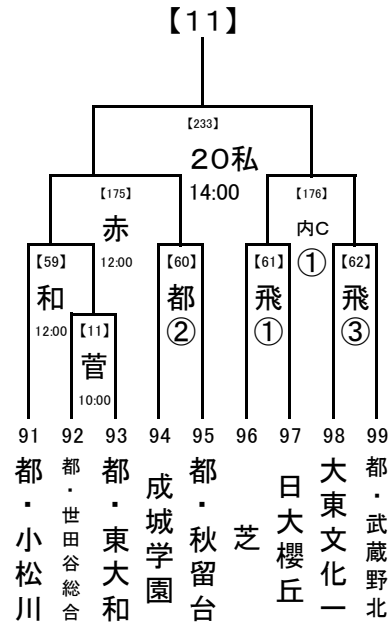

1回戦: 8/14  
 2回戦: 8/16  
 3回戦: 8/18  
 決勝: 8/20, 21, 22

試合開始時刻

- ① 9:30
- ② 11:30
- ③ 13:30
- ④ 15:30

会場の省略記号は、地区大会とは違います。注意してください。  
 また各会場の試合数を確認し、副審を1名ずつ出ししてください。

2016/7/13

8/20  
8/18  
8/16  
8/14

1回戦: 8/14  
2回戦: 8/16  
3回戦: 8/18  
決勝: 8/20, 21, 22

試合開始時刻

① 9:30  
② 11:30  
③ 13:30  
④ 15:30

8/20  
8/18  
8/16  
8/14

会場の省略記号は、地区大会とは違います。注意してください。  
また各会場の試合数を確認し、副審を1名ずつ出してください。

2016/7/13

1回戦: 8/14  
 2回戦: 8/16  
 3回戦: 8/18  
 決勝: 8/20, 21, 22

試合開始時刻

- ① 9:30
- ② 11:30
- ③ 13:30
- ④ 15:30