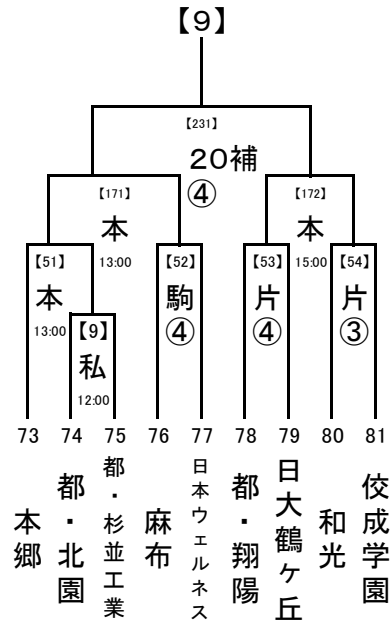

1回戦: 8/14  
 2回戦: 8/16  
 3回戦: 8/18  
 決勝: 8/20, 21, 22

試合開始時刻

- ① 9:30
- ② 11:30
- ③ 13:30
- ④ 15:30

会場の省略記号は、地区大会とは違います。注意してください。  
 また各会場の試合数を確認し、副審を1名ずつ出ししてください。

2016/7/13

8/20  
8/18  
8/16  
8/14

1回戦: 8/14  
2回戦: 8/16  
3回戦: 8/18  
決勝: 8/20, 21, 22

試合開始時刻

① 9:30  
② 11:30  
③ 13:30  
④ 15:30

8/20  
8/18  
8/16  
8/14

会場の省略記号は、地区大会とは違います。注意してください。  
また各会場の試合数を確認し、副審を1名ずつ出してください。

2016/7/13

1回戦: 8/14  
 2回戦: 8/16  
 3回戦: 8/18  
 決勝: 8/20, 21, 22

試合開始時刻

- ① 9:30
- ② 11:30
- ③ 13:30
- ④ 15:30