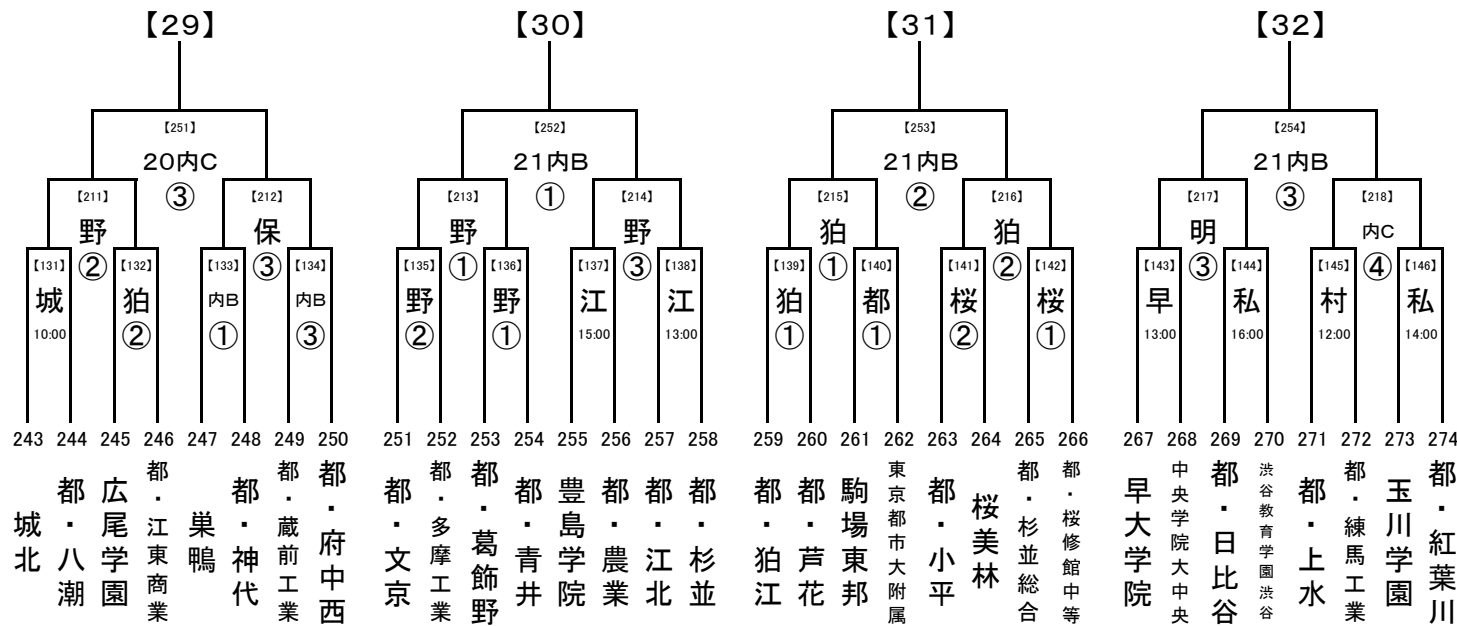

1回戦: 8/14  
 2回戦: 8/16  
 3回戦: 8/18  
 決勝: 8/20, 21, 22

試合開始時刻

- ① 9:30
- ② 11:30
- ③ 13:30
- ④ 15:30

会場の省略記号は、地区大会とは違います。注意してください。  
 また各会場の試合数を確認し、副審を1名ずつ出ししてください。

2016/7/13

8/20  
8/18  
8/16  
8/14

1回戦: 8/14  
2回戦: 8/16  
3回戦: 8/18  
決勝: 8/20, 21, 22

試合開始時刻

① 9:30  
② 11:30  
③ 13:30  
④ 15:30

8/20  
8/18  
8/16  
8/14

会場の省略記号は、地区大会とは違います。注意してください。  
また各会場の試合数を確認し、副審を1名ずつ出してください。

2016/7/13

1回戦: 8/14  
 2回戦: 8/16  
 3回戦: 8/18  
 決勝: 8/20, 21, 22

試合開始時刻

- ① 9:30
- ② 11:30
- ③ 13:30
- ④ 15:30

8/20,22  
 8/18  
 8/16

会場の省略記号は、地区大会とは違います。注意してください。  
 また各会場の試合数を確認し、副審を1名ずつ出してください。

2016/7/13

1回戦: 8/14  
 2回戦: 8/16  
 3回戦: 8/18  
 決勝: 8/20, 21, 22

試合開始時刻  
 ① 9:30  
 ② 11:30  
 ③ 13:30  
 ④ 15:30

8/20,21  
 8/18  
 8/16

会場の省略記号は、地区大会とは違います。注意してください。  
 また各会場の試合数を確認し、副審を1名ずつ出してください。

2016/7/13

..... 8/20,21  
 ..... 8/18  
 ..... 8/16

1回戦: 8/14  
 2回戦: 8/16  
 3回戦: 8/18  
 決勝: 8/20, 21, 22

試合開始時刻

① 9:30  
 ② 11:30  
 ③ 13:30  
 ④ 15:30