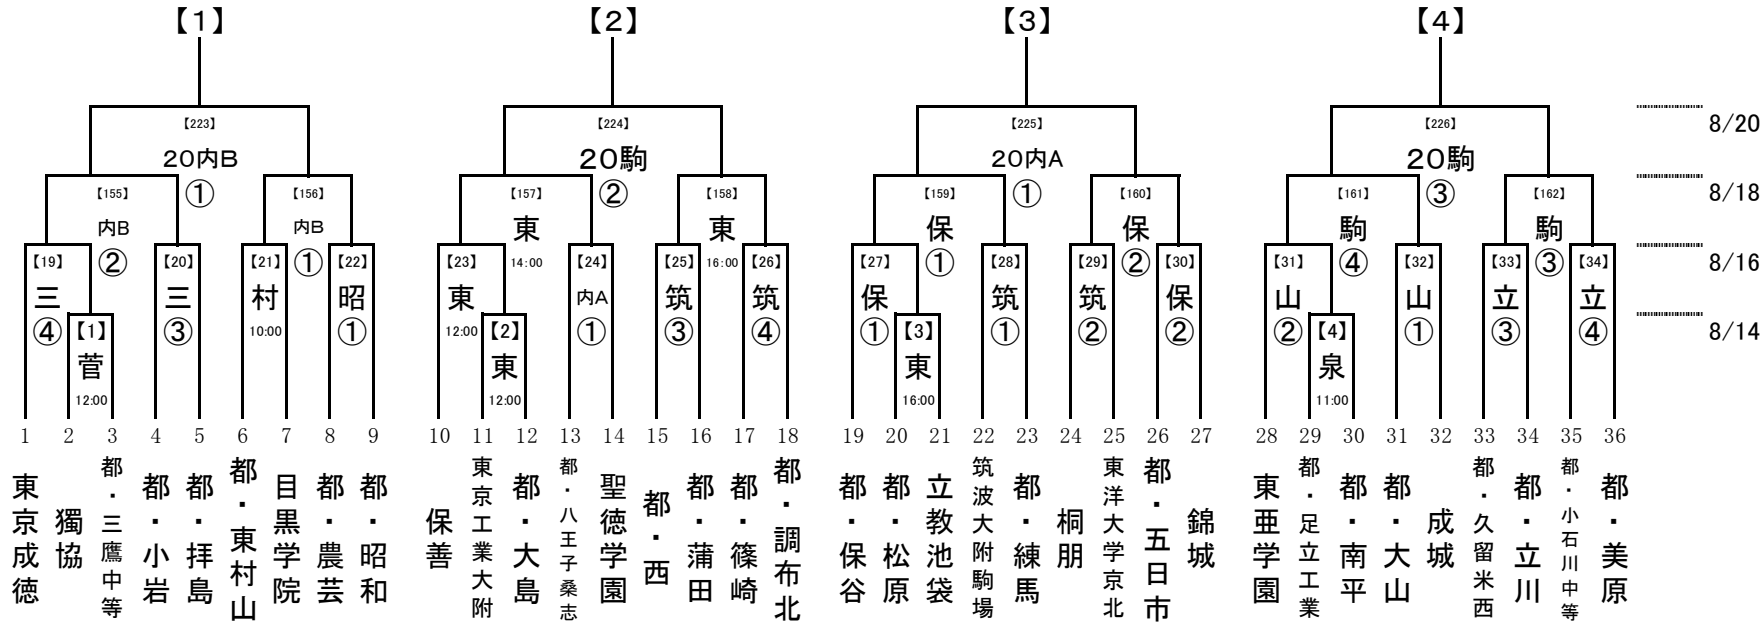

第2試合の審判 → 第1試合の両校

第3試合の審判 → 第2試合の両校

(3) 4試合の場合

第1試合の審判 → 第2試合の両校

第2試合の審判 → 第1試合の両校

第3試合の審判 → 第4試合の両校

第4試合の審判 → 第3試合の両校

2016/7/13

1回戦: 8/14  
 2回戦: 8/16  
 3回戦: 8/18  
 決勝: 8/20, 21, 22

試合開始時刻

- ① 9:30
- ② 11:30
- ③ 13:30
- ④ 15:30

会場の省略記号は、地区大会とは違います。注意してください。  
 また各会場の試合数を確認し、副審を1名ずつ出ししてください。

2016/7/13

8/20  
8/18  
8/16  
8/14

1回戦: 8/14  
2回戦: 8/16  
3回戦: 8/18  
決勝: 8/20, 21, 22

試合開始時刻

① 9:30  
② 11:30  
③ 13:30  
④ 15:30

8/20  
8/18  
8/16  
8/14

会場の省略記号は、地区大会とは違います。注意してください。  
また各会場の試合数を確認し、副審を1名ずつ出してください。

2016/7/13

1回戦: 8/14  
 2回戦: 8/16  
 3回戦: 8/18  
 決勝: 8/20, 21, 22

試合開始時刻

- ① 9:30
- ② 11:30
- ③ 13:30
- ④ 15:30

会場の省略記号は、地区大会とは違います。注意してください。  
 また各会場の試合数を確認し、副審を1名ずつ出してください。

2016/7/13

..... 8/20,21  
 ..... 8/18  
 ..... 8/16

1回戦: 8/14  
 2回戦: 8/16  
 3回戦: 8/18  
 決勝: 8/20, 21, 22

試合開始時刻

① 9:30  
 ② 11:30  
 ③ 13:30  
 ④ 15:30