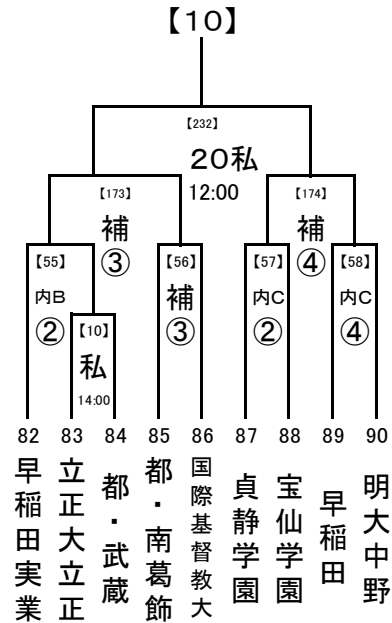

1回戦: 8/14  
 2回戦: 8/16  
 3回戦: 8/18  
 決勝: 8/20, 21, 22

試合開始時刻

- ① 9:30
- ② 11:30
- ③ 13:30
- ④ 15:30

会場の省略記号は、地区大会とは違います。注意してください。  
 また各会場の試合数を確認し、副審を1名ずつ出ししてください。

2016/7/13

8/20  
8/18  
8/16  
8/14

1回戦: 8/14  
2回戦: 8/16  
3回戦: 8/18  
決勝: 8/20, 21, 22

試合開始時刻

① 9:30  
② 11:30  
③ 13:30  
④ 15:30

8/20  
8/18  
8/16  
8/14

会場の省略記号は、地区大会とは違います。注意してください。  
また各会場の試合数を確認し、副審を1名ずつ出してください。

2016/7/13

1回戦: 8/14  
 2回戦: 8/16  
 3回戦: 8/18  
 決勝: 8/20, 21, 22

試合開始時刻

- ① 9:30
- ② 11:30
- ③ 13:30
- ④ 15:30