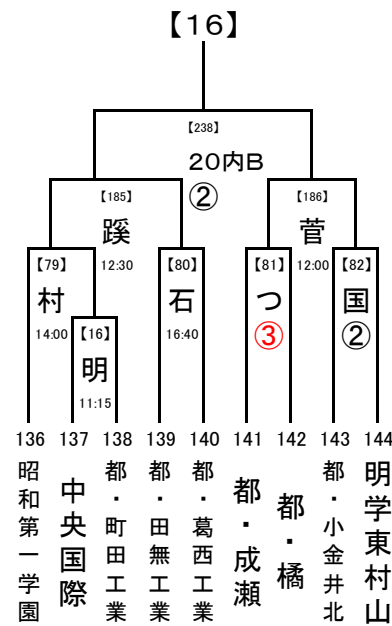

第2試合の審判 → 第1試合の両校

第3試合の審判 → 第2試合の両校

(3) 4試合の場合

第1試合の審判 → 第2試合の両校

第2試合の審判 → 第1試合の両校

第3試合の審判 → 第4試合の両校

第4試合の審判 → 第3試合の両校

2016/7/13

1回戦: 8/14  
 2回戦: 8/16  
 3回戦: 8/18  
 決勝: 8/20, 21, 22

試合開始時刻

- ① 9:30
- ② 11:30
- ③ 13:30
- ④ 15:30

会場の省略記号は、地区大会とは違います。注意してください。  
 また各会場の試合数を確認し、副審を1名ずつ出ししてください。

2016/7/13

8/20  
8/18  
8/16  
8/14

1回戦: 8/14  
2回戦: 8/16  
3回戦: 8/18  
決勝: 8/20, 21, 22

試合開始時刻

① 9:30  
② 11:30  
③ 13:30  
④ 15:30

8/20  
8/18  
8/16  
8/14

会場の省略記号は、地区大会とは違います。注意してください。  
また各会場の試合数を確認し、副審を1名ずつ出してください。

2016/7/13

1回戦: 8/14  
 2回戦: 8/16  
 3回戦: 8/18  
 決勝: 8/20, 21, 22

試合開始時刻

- ① 9:30
- ② 11:30
- ③ 13:30
- ④ 15:30