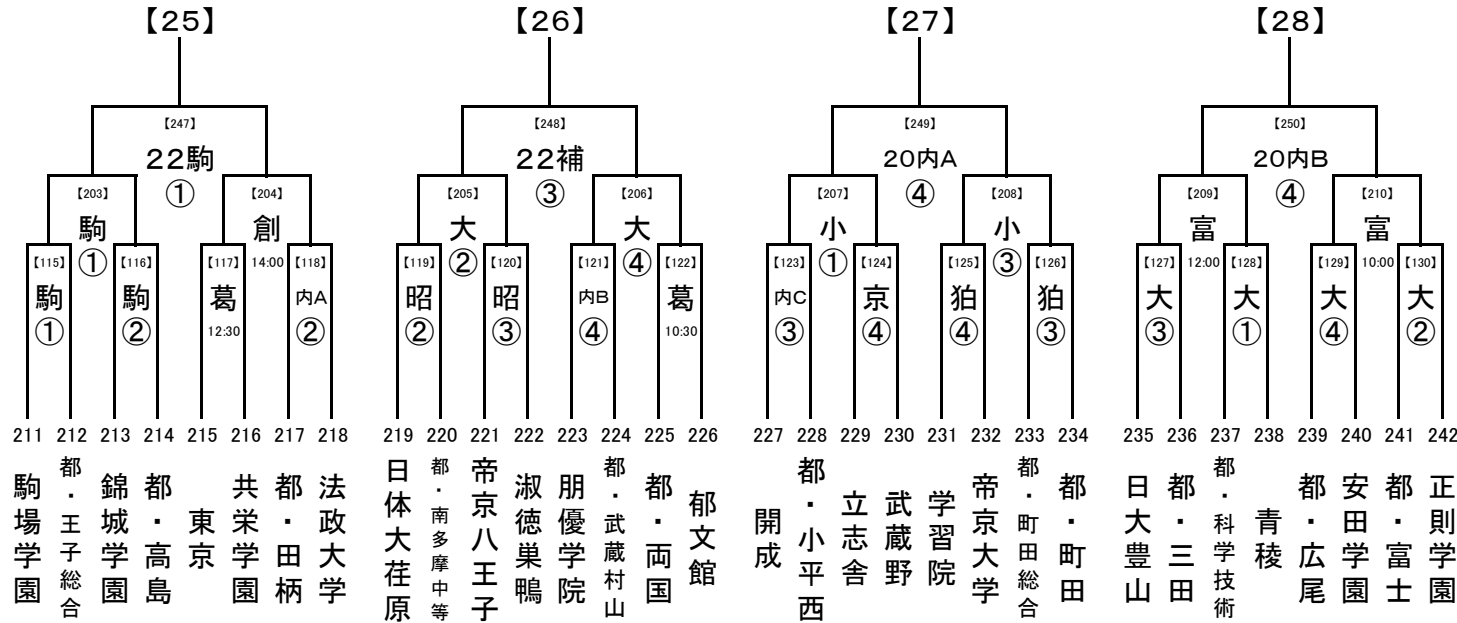

1回戦: 8/14  
 2回戦: 8/16  
 3回戦: 8/18  
 決勝: 8/20, 21, 22

試合開始時刻

- ① 9:30
- ② 11:30
- ③ 13:30
- ④ 15:30

会場の省略記号は、地区大会とは違います。注意してください。  
 また各会場の試合数を確認し、副審を1名ずつ出ししてください。

2016/7/13

8/20  
8/18  
8/16  
8/14

1回戦: 8/14  
2回戦: 8/16  
3回戦: 8/18  
決勝: 8/20, 21, 22

試合開始時刻

① 9:30  
② 11:30  
③ 13:30  
④ 15:30

8/20  
8/18  
8/16  
8/14

会場の省略記号は、地区大会とは違います。注意してください。  
また各会場の試合数を確認し、副審を1名ずつ出してください。

2016/7/13

1回戦: 8/14  
 2回戦: 8/16  
 3回戦: 8/18  
 決勝: 8/20, 21, 22

試合開始時刻

- ① 9:30
- ② 11:30
- ③ 13:30
- ④ 15:30

8/20,22  
 8/18  
 8/16

会場の省略記号は、地区大会とは違います。注意してください。  
 また各会場の試合数を確認し、副審を1名ずつ出してください。

2016/7/13

1回戦: 8/14  
 2回戦: 8/16  
 3回戦: 8/18  
 決勝: 8/20, 21, 22

試合開始時刻  
 ① 9:30  
 ② 11:30  
 ③ 13:30  
 ④ 15:30

8/20,21  
 8/18  
 8/16

会場の省略記号は、地区大会とは違います。注意してください。  
 また各会場の試合数を確認し、副審を1名ずつ出してください。

2016/7/13

..... 8/20,21  
 ..... 8/18  
 ..... 8/16

1回戦: 8/14  
 2回戦: 8/16  
 3回戦: 8/18  
 決勝: 8/20, 21, 22

試合開始時刻

① 9:30  
 ② 11:30  
 ③ 13:30  
 ④ 15:30