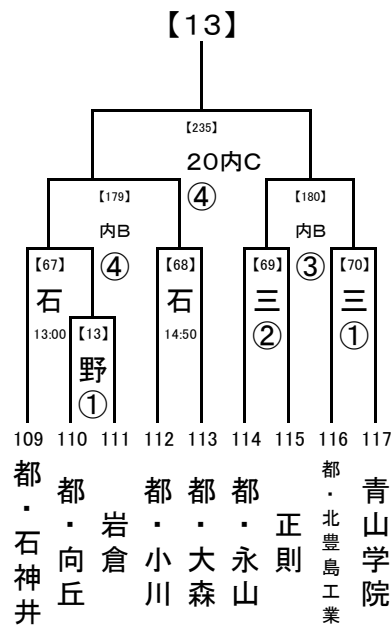

1回戦: 8/14  
 2回戦: 8/16  
 3回戦: 8/18  
 決勝: 8/20, 21, 22

試合開始時刻

- ① 9:30
- ② 11:30
- ③ 13:30
- ④ 15:30

会場の省略記号は、地区大会とは違います。注意してください。  
 また各会場の試合数を確認し、副審を1名ずつ出ししてください。

2016/7/13

8/20  
8/18  
8/16  
8/14

1回戦: 8/14  
2回戦: 8/16  
3回戦: 8/18  
決勝: 8/20, 21, 22

試合開始時刻

① 9:30  
② 11:30  
③ 13:30  
④ 15:30

8/20  
8/18  
8/16  
8/14

会場の省略記号は、地区大会とは違います。注意してください。  
また各会場の試合数を確認し、副審を1名ずつ出してください。

2016/7/13

1回戦: 8/14  
 2回戦: 8/16  
 3回戦: 8/18  
 決勝: 8/20, 21, 22

試合開始時刻

- ① 9:30
- ② 11:30
- ③ 13:30
- ④ 15:30