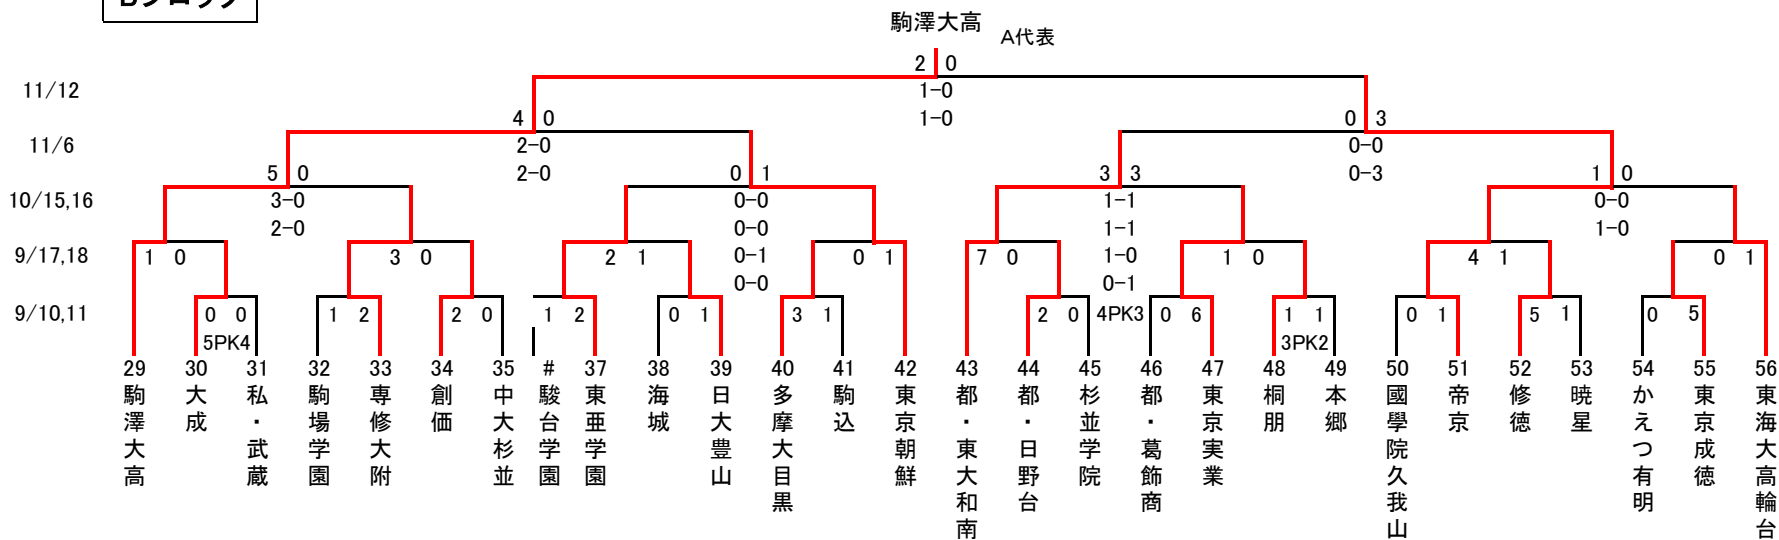

平成28年度 第95回全国高等学校サッカー選手権大会 東京都大会 2次予選

2016/11/12  
東京都高体連サッカー専門部

Aブロック

※抽選によりA代表、B代表が決定しました

※得点の表示について  
三回戦から 前半  
後半  
延長前半  
延長後半  
PK

試合開始時刻  
①…10:00  
②…12:00  
③…14:00  
④…16:00

80分延長20分以後PK

会場  
駒2 = 駒沢第2球技場  
駒補 = 駒沢補助競技場  
内A = 清瀬内山A  
小 = 小石川運動場  
私 = 私学事業団G  
実 = 実践学園高尾G  
武 = 私立武蔵  
早 = 早稲田実業  
久 = 都立東久留米総合

Bブロック

試合開始時刻  
①…10:00  
②…12:00  
③…14:00  
④…16:00

80分延長20分以後PK