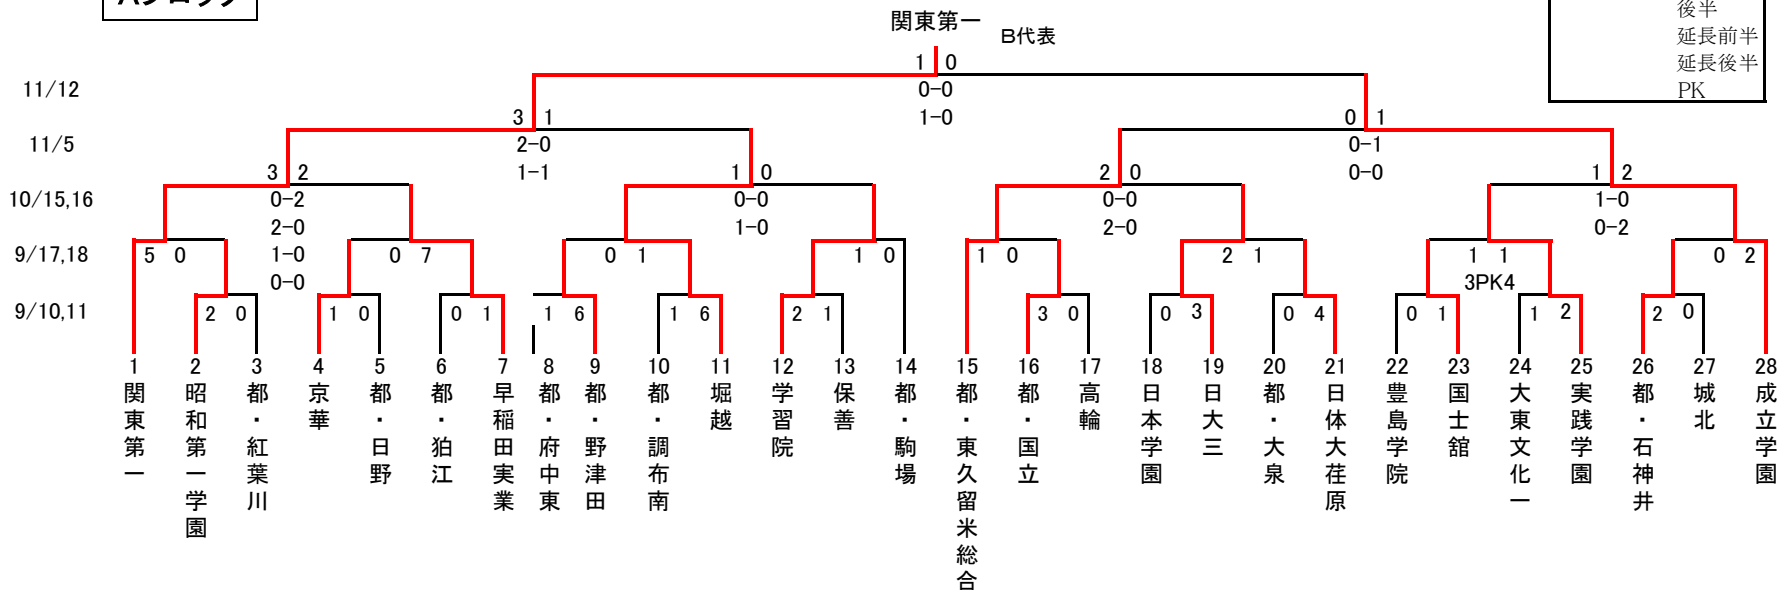

平成28年度 第95回全国高等学校サッカー選手権大会 東京都大会 2次予選

2016/11/12  
東京都高体連サッカー専門部

Aブロック

※抽選によりA代表、B代表が決定しました

※得点の表示について  
三回戦から 前半  
後半  
延長前半  
延長後半  
PK

試合開始時刻  
①…10:00  
②…12:00  
③…14:00  
④…16:00

80分延長20分以後PK

会場  
駒2 = 駒沢第2球技場  
駒補 = 駒沢補助競技場  
内A = 清瀬内山A  
小 = 小石川運動場  
私 = 私学事業団G  
実 = 実践学園高尾G  
武 = 私立武蔵  
早 = 早稲田実業  
久 = 都立東久留米総合

Bブロック

試合開始時刻  
①…10:00  
②…12:00  
③…14:00  
④…16:00

80分延長20分以後PK