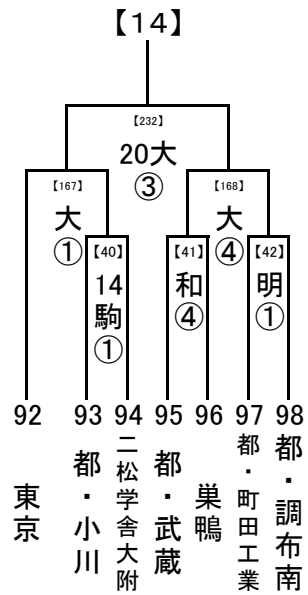

(1) 2試合の場合
 第1試合の審判→ 第2試合の両校
 第2試合の審判→ 第1試合の両校

(2) 3試合の場合
 第1試合の審判→ 第3試合の両校
 第2試合の審判→ 第1試合の両校
 第3試合の審判→ 第2試合の両校

(3) 4試合の場合
 第1試合の審判→ 第2試合の両校
 第2試合の審判→ 第1試合の両校
 第3試合の審判→ 第4試合の両校
 第4試合の審判→ 第3試合の両校

2017/8/7

1回戦: 8/14, 16
 2回戦: 8/18
 決勝: 8/20, 21

8/20,21
 8/18
 8/16

試合開始時刻

- ① 9:30
- ② 11:30
- ③ 13:30
- ④ 15:30

8/20,21
 8/18
 8/16

会場の省略記号は、地区大会とは違います。注意してください。
 また各会場の試合数を確認し、副審を1名ずつ出してください。

2017/8/7

1回戦:8/14, 16
 8/20,21
 2回戦:8/18
 8/18
 決勝:8/20, 21
 8/16

試合開始時刻
 ① 9:30
 ② 11:30
 ③ 13:30
 ④ 15:30

※マッチナンバー
 【25】【31】【37】【40】【43】【46】
 の6試合のみ8/14に行います

..... 8/20,21
 8/18
 8/16

会場の省略記号は、地区大会とは違います。注意してください。
 また各会場の試合数を確認し、副審を1名ずつ出ししてください。

2017/8/7

1回戦:8/14, 16
2回戦:8/18
決勝:8/20, 21