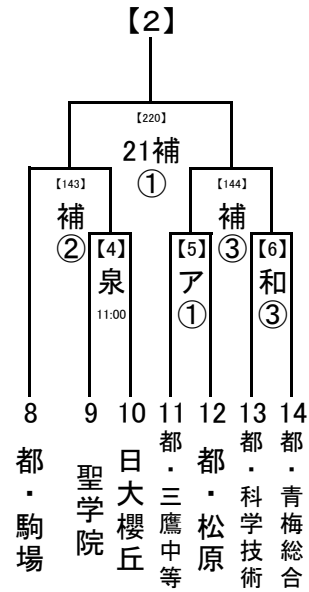

第1試合の審判 → 第3試合の両校

第2試合の審判 → 第1試合の両校

第3試合の審判 → 第2試合の両校

(3) 4試合の場合

第1試合の審判 → 第2試合の両校

第2試合の審判 → 第1試合の両校

第3試合の審判 → 第4試合の両校

第4試合の審判 → 第3試合の両校

※試合数によって、副審の担当が変わります。

お願い

- ・応援は公共の交通機関でお出かけください。
- ・会場への直接の問い合わせはご遠慮ください。
- ・会場では、本部の指示に従ってください。

ハンドブック16ページ「【5】帯同審判員制度について」を見て間違いのないようにしてください。

なお、各校からの帯同審判員は、二回戦までです。

	一回戦		二回戦	決勝	
	8/14	8/16	8/18	8/20	8/21
ア … アミノバイタルフィールド		2			
岩 … 都立小岩高校		4			
野 … 都立葛飾野高校		3	4		
商 … 都立葛飾商業高校		4			
筑 … 筑波大附属高校		4			
京 … 京華学園浦和グラウンド		4			
晴 … 都立晴海総合高校		3			
山 … 都立大山高校		3			
城 … 城北高校		3	3		
飛 … 都立飛鳥高校		3			
つ … 都立つばさ総合高校		4	4		
石 … 都立石神井高校		3			
杉 … 都立杉並総合高校		2			
保 … 都立保谷高校		4	4		
桜 … 都立桜修館中等教育学校		3			
筑駒 … 筑波大駒場高校		4			
狛 … 都立狛江高校		4	4		
府 … 都立府中東高校		4			
国 … 都立国立高校		3	2		
立 … 都立立川高校		2			
片 … 都立片倉高校		3			
創 … 創価高校		4	4		
分 … 都立国分寺高校		4			
和 … 都立東大和高校		4	3		

(1) 2試合の場合
 第1試合の審判→ 第2試合の両校
 第2試合の審判→ 第1試合の両校

(2) 3試合の場合
 第1試合の審判→ 第3試合の両校
 第2試合の審判→ 第1試合の両校
 第3試合の審判→ 第2試合の両校

(3) 4試合の場合
 第1試合の審判→ 第2試合の両校
 第2試合の審判→ 第1試合の両校
 第3試合の審判→ 第4試合の両校
 第4試合の審判→ 第3試合の両校

2017/8/7