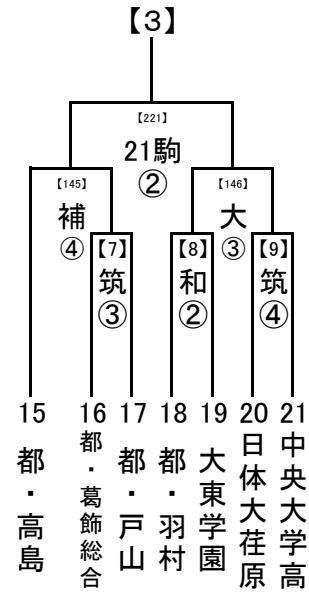

第1試合の審判 → 第3試合の両校

第2試合の審判 → 第1試合の両校

第3試合の審判 → 第2試合の両校

(3) 4試合の場合

第1試合の審判 → 第2試合の両校

第2試合の審判 → 第1試合の両校

第3試合の審判 → 第4試合の両校

第4試合の審判 → 第3試合の両校

※試合数によって、副審の担当が変わります。

お願い

- ・応援は公共の交通機関でお出かけください。
- ・会場への直接の問い合わせはご遠慮ください。
- ・会場では、本部の指示に従ってください。

ハンドブック16ページ「【5】帯同審判員制度について」を見て間違いのないようにしてください。

なお、各校からの帯同審判員は、二回戦までです。

	一回戦		二回戦	決勝	
	8/14	8/16	8/18	8/20	8/21
ア … アミノバイタルフィールド		2			
岩 … 都立小岩高校		4			
野 … 都立葛飾野高校		3	4		
商 … 都立葛飾商業高校		4			
筑 … 筑波大附属高校		4			
京 … 京華学園浦和グラウンド		4			
晴 … 都立晴海総合高校		3			
山 … 都立大山高校		3			
城 … 城北高校		3	3		
飛 … 都立飛鳥高校		3			
つ … 都立つばさ総合高校		4	4		
石 … 都立石神井高校		3			
杉 … 都立杉並総合高校		2			
保 … 都立保谷高校		4	4		
桜 … 都立桜修館中等教育学校		3			
筑駒 … 筑波大駒場高校		4			
狛 … 都立狛江高校		4	4		
府 … 都立府中東高校		4			
国 … 都立国立高校		3	2		
立 … 都立立川高校		2			
片 … 都立片倉高校		3			
創 … 創価高校		4	4		
分 … 都立国分寺高校		4			
和 … 都立東大和高校		4	3		

(1) 2試合の場合
 第1試合の審判→ 第2試合の両校
 第2試合の審判→ 第1試合の両校

(2) 3試合の場合
 第1試合の審判→ 第3試合の両校
 第2試合の審判→ 第1試合の両校
 第3試合の審判→ 第2試合の両校

(3) 4試合の場合
 第1試合の審判→ 第2試合の両校
 第2試合の審判→ 第1試合の両校
 第3試合の審判→ 第4試合の両校
 第4試合の審判→ 第3試合の両校

2017/8/7