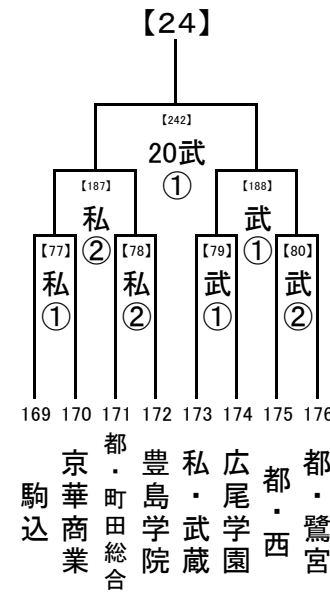

試合開始時刻
 ① 9:30
 ② 11:30
 ③ 13:30
 ④ 15:30

※マッチナンバー
 【25】【31】【37】【40】【43】【46】
 の6試合のみ8/14に行います

..... 8/20,21
 8/18
 8/16

会場の省略記号は、地区大会とは違います。注意してください。
 また各会場の試合数を確認し、副審を1名ずつ出ししてください。

2017/8/7

1回戦:8/14, 16
2回戦:8/18
決勝:8/20, 21

8/18

8/16

試合開始時刻
① 9:30
② 11:30
③ 13:30
④ 15:30

会場の省略記号は、地区大会とは違います。注意してください。
また各会場の試合数を確認し、副審を1名ずつ出してください。

8/20,21

8/18

8/16

2017/8/7

1回戦:8/14, 16
 8/20,21
 2回戦:8/18
 8/18
 決勝:8/20, 21
 8/16

試合開始時刻
 ① 9:30
 ② 11:30
 ③ 13:30
 ④ 15:30

会場の省略記号は、地区大会とは違います。注意してください。
 また各会場の試合数を確認し、副審を1名ずつ出してください。

..... 8/20,21
 8/18
 8/16

2017/8/7

1回戦:8/14, 16
 8/20,21
 2回戦:8/18
 8/18
 決勝:8/20, 21
 8/16