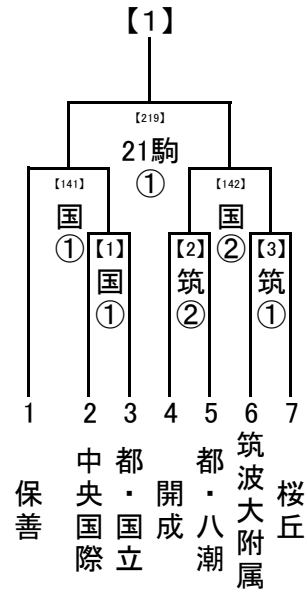

第1試合の審判 → 第3試合の両校

第2試合の審判 → 第1試合の両校

第3試合の審判 → 第2試合の両校

(3) 4試合の場合

第1試合の審判 → 第2試合の両校

第2試合の審判 → 第1試合の両校

第3試合の審判 → 第4試合の両校

第4試合の審判 → 第3試合の両校

※試合数によって、副審の担当が変わります。

お願い

- ・応援は公共の交通機関でお出かけください。
- ・会場への直接の問い合わせはご遠慮ください。
- ・会場では、本部の指示に従ってください。

ハンドブック16ページ「【5】帯同審判員制度について」を見て間違いのないようにしてください。

なお、各校からの帯同審判員は、二回戦までです。

	一回戦		二回戦	決勝	
	8/14	8/16	8/18	8/20	8/21
ア … アミノバイタルフィールド		2			
岩 … 都立小岩高校		4			
野 … 都立葛飾野高校		3	4		
商 … 都立葛飾商業高校		4			
筑 … 筑波大附属高校		4			
京 … 京華学園浦和グラウンド		4			
晴 … 都立晴海総合高校		3			
山 … 都立大山高校		3			
城 … 城北高校		3	3		
飛 … 都立飛鳥高校		3			
つ … 都立つばさ総合高校		4	4		
石 … 都立石神井高校		3			
杉 … 都立杉並総合高校		2			
保 … 都立保谷高校		4	4		
桜 … 都立桜修館中等教育学校		3			
筑駒 … 筑波大駒場高校		4			
狛 … 都立狛江高校		4	4		
府 … 都立府中東高校		4			
国 … 都立国立高校		3	2		
立 … 都立立川高校		2			
片 … 都立片倉高校		3			
創 … 創価高校		4	4		
分 … 都立国分寺高校		4			
和 … 都立東大和高校		4	3		

(1) 2試合の場合
 第1試合の審判→ 第2試合の両校
 第2試合の審判→ 第1試合の両校

(2) 3試合の場合
 第1試合の審判→ 第3試合の両校
 第2試合の審判→ 第1試合の両校
 第3試合の審判→ 第2試合の両校

(3) 4試合の場合
 第1試合の審判→ 第2試合の両校
 第2試合の審判→ 第1試合の両校
 第3試合の審判→ 第4試合の両校
 第4試合の審判→ 第3試合の両校

2017/8/7