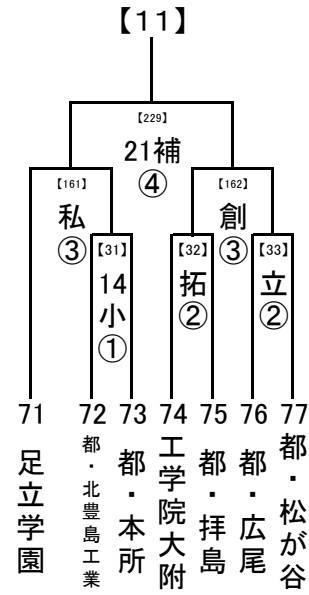

(1) 2試合の場合
 第1試合の審判→ 第2試合の両校
 第2試合の審判→ 第1試合の両校

(2) 3試合の場合
 第1試合の審判→ 第3試合の両校
 第2試合の審判→ 第1試合の両校
 第3試合の審判→ 第2試合の両校

(3) 4試合の場合
 第1試合の審判→ 第2試合の両校
 第2試合の審判→ 第1試合の両校
 第3試合の審判→ 第4試合の両校
 第4試合の審判→ 第3試合の両校

2017/8/7

1回戦: 8/14, 16
 2回戦: 8/18
 決勝: 8/20, 21

8/20,21
 8/18
 8/16

試合開始時刻

- ① 9:30
- ② 11:30
- ③ 13:30
- ④ 15:30

8/20,21
 8/18
 8/16

会場の省略記号は、地区大会とは違います。注意してください。
 また各会場の試合数を確認し、副審を1名ずつ出してください。

2017/8/7

1回戦:8/14, 16
 8/20,21
 2回戦:8/18
 8/18
 決勝:8/20, 21
 8/16

試合開始時刻
 ① 9:30
 ② 11:30
 ③ 13:30
 ④ 15:30

※マッチナンバー
 【25】【31】【37】【40】【43】【46】
 の6試合のみ8/14に行います

..... 8/20,21
 8/18
 8/16

会場の省略記号は、地区大会とは違います。注意してください。
 また各会場の試合数を確認し、副審を1名ずつ出ししてください。

2017/8/7

1回戦:8/14, 16
2回戦:8/18
決勝:8/20, 21