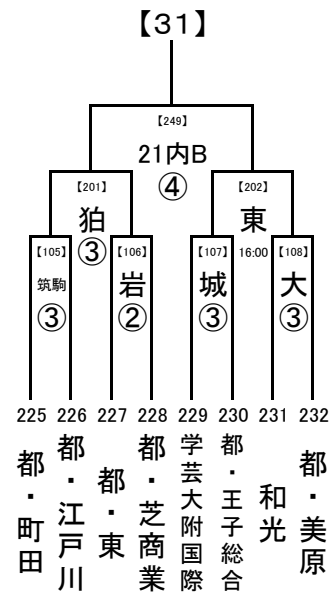

試合開始時刻
 ① 9:30
 ② 11:30
 ③ 13:30
 ④ 15:30

※マッチナンバー
 【25】【31】【37】【40】【43】【46】
 の6試合のみ8/14に行います

..... 8/20,21
 8/18
 8/16

会場の省略記号は、地区大会とは違います。注意してください。
 また各会場の試合数を確認し、副審を1名ずつ出ししてください。

2017/8/7

1回戦:8/14, 16
2回戦:8/18
決勝:8/20, 21

8/18

8/16

試合開始時刻
① 9:30
② 11:30
③ 13:30
④ 15:30

会場の省略記号は、地区大会とは違います。注意してください。
また各会場の試合数を確認し、副審を1名ずつ出してください。

8/20,21

8/18

8/16

2017/8/7

1回戦:8/14, 16
 8/20,21
 2回戦:8/18
 8/18
 決勝:8/20, 21
 8/16

試合開始時刻
 ① 9:30
 ② 11:30
 ③ 13:30
 ④ 15:30

会場の省略記号は、地区大会とは違います。注意してください。
 また各会場の試合数を確認し、副審を1名ずつ出してください。

..... 8/20,21
 8/18
 8/16

2017/8/7

1回戦:8/14, 16
 8/20,21
 2回戦:8/18
 8/18
 決勝:8/20, 21
 8/16