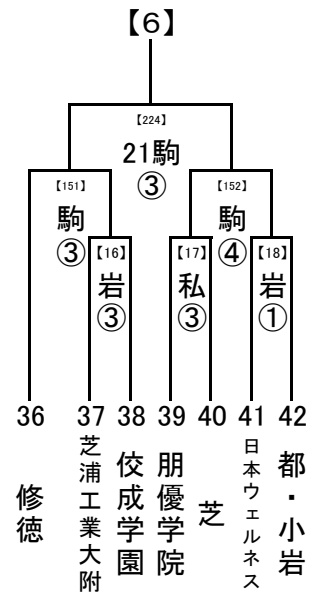

第1試合の審判 → 第3試合の両校

第2試合の審判 → 第1試合の両校

第3試合の審判 → 第2試合の両校

(3) 4試合の場合

第1試合の審判 → 第2試合の両校

第2試合の審判 → 第1試合の両校

第3試合の審判 → 第4試合の両校

第4試合の審判 → 第3試合の両校

※試合数によって、副審の担当が変わります。

お願い

- ・応援は公共の交通機関でお出かけください。
- ・会場への直接の問い合わせはご遠慮ください。
- ・会場では、本部の指示に従ってください。

ハンドブック16ページ「【5】帯同審判員制度について」を見て間違いのないようにしてください。

なお、各校からの帯同審判員は、二回戦までです。

	一回戦		二回戦	決勝	
	8/14	8/16	8/18	8/20	8/21
ア … アミノバイタルフィールド		2			
岩 … 都立小岩高校		4			
野 … 都立葛飾野高校		3	4		
商 … 都立葛飾商業高校		4			
筑 … 筑波大附属高校		4			
京 … 京華学園浦和グラウンド		4			
晴 … 都立晴海総合高校		3			
山 … 都立大山高校		3			
城 … 城北高校		3	3		
飛 … 都立飛鳥高校		3			
つ … 都立つばさ総合高校		4	4		
石 … 都立石神井高校		3			
杉 … 都立杉並総合高校		2			
保 … 都立保谷高校		4	4		
桜 … 都立桜修館中等教育学校		3			
筑駒 … 筑波大駒場高校		4			
狛 … 都立狛江高校		4	4		
府 … 都立府中東高校		4			
国 … 都立国立高校		3	2		
立 … 都立立川高校		2			
片 … 都立片倉高校		3			
創 … 創価高校		4	4		
分 … 都立国分寺高校		4			
和 … 都立東大和高校		4	3		

(1) 2試合の場合
 第1試合の審判→ 第2試合の両校
 第2試合の審判→ 第1試合の両校

(2) 3試合の場合
 第1試合の審判→ 第3試合の両校
 第2試合の審判→ 第1試合の両校
 第3試合の審判→ 第2試合の両校

(3) 4試合の場合
 第1試合の審判→ 第2試合の両校
 第2試合の審判→ 第1試合の両校
 第3試合の審判→ 第4試合の両校
 第4試合の審判→ 第3試合の両校

2017/8/7

1回戦: 8/14, 16
 2回戦: 8/18
 決勝: 8/20, 21

8/20,21
 8/18
 8/16

試合開始時刻

- ① 9:30
- ② 11:30
- ③ 13:30
- ④ 15:30

8/20,21
 8/18
 8/16

会場の省略記号は、地区大会とは違います。注意してください。
 また各会場の試合数を確認し、副審を1名ずつ出してください。

2017/8/7

1回戦:8/14, 16
 8/20,21
 2回戦:8/18
 8/18
 決勝:8/20, 21
 8/16