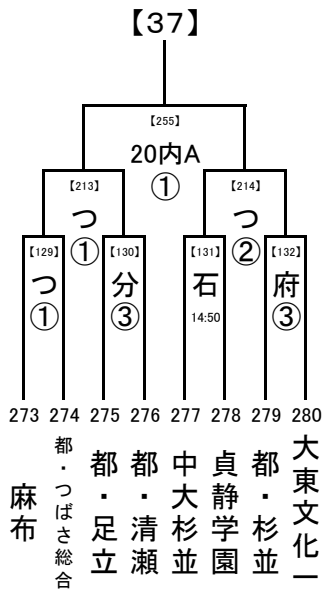

8/18

8/16

試合開始時刻
① 9:30
② 11:30
③ 13:30
④ 15:30

会場の省略記号は、地区大会とは違います。注意してください。
また各会場の試合数を確認し、副審を1名ずつ出してください。

8/20,21

8/18

8/16

2017/8/7

1回戦:8/14, 16
 8/20,21
 2回戦:8/18
 8/18
 決勝:8/20, 21
 8/16

試合開始時刻
 ① 9:30
 ② 11:30
 ③ 13:30
 ④ 15:30

会場の省略記号は、地区大会とは違います。注意してください。
 また各会場の試合数を確認し、副審を1名ずつ出してください。

..... 8/20,21
 8/18
 8/16

2017/8/7

1回戦:8/14, 16
 8/20,21
 2回戦:8/18
 8/18
 決勝:8/20, 21
 8/16

試合開始時刻

- ① 9:30
- ② 11:30
- ③ 13:30
- ④ 15:30

..... 8/20
 8/18
 8/16

会場の省略記号は、地区大会とは違います。注意してください。
 また各会場の試合数を確認し、副審を1名ずつ出してください。