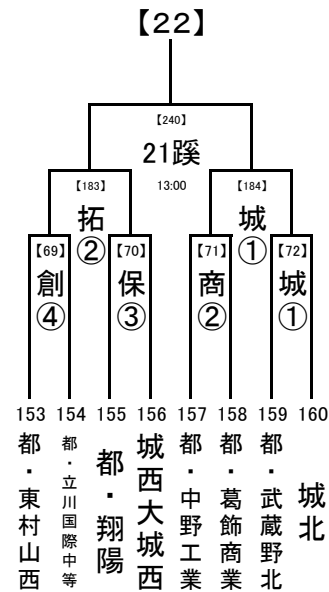

第1試合の審判 → 第3試合の両校

第2試合の審判 → 第1試合の両校

第3試合の審判 → 第2試合の両校

(3) 4試合の場合

第1試合の審判 → 第2試合の両校

第2試合の審判 → 第1試合の両校

第3試合の審判 → 第4試合の両校

第4試合の審判 → 第3試合の両校

試合開始時刻
 ① 9:30
 ② 11:30
 ③ 13:30
 ④ 15:30

※マッチナンバー
 【25】【31】【37】【40】【43】【46】
 の6試合のみ8/14に行います

..... 8/20,21
 8/18
 8/16

会場の省略記号は、地区大会とは違います。注意してください。
 また各会場の試合数を確認し、副審を1名ずつ出ししてください。

2017/8/7

1回戦:8/14, 16
2回戦:8/18
決勝:8/20, 21

8/18

8/16

試合開始時刻
① 9:30
② 11:30
③ 13:30
④ 15:30

会場の省略記号は、地区大会とは違います。注意してください。
また各会場の試合数を確認し、副審を1名ずつ出してください。

8/20,21

8/18

8/16

2017/8/7

1回戦:8/14, 16
 8/20,21
 2回戦:8/18
 8/18
 決勝:8/20, 21
 8/16

試合開始時刻
 ① 9:30
 ② 11:30
 ③ 13:30
 ④ 15:30

会場の省略記号は、地区大会とは違います。注意してください。
 また各会場の試合数を確認し、副審を1名ずつ出してください。

..... 8/20,21
 8/18
 8/16

2017/8/7

1回戦:8/14, 16
 8/20,21
 2回戦:8/18
 8/18
 決勝:8/20, 21
 8/16