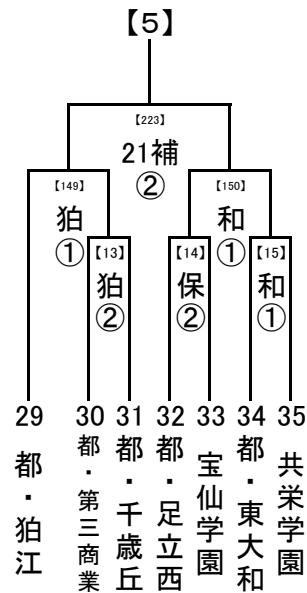

第1試合の審判 → 第3試合の両校

第2試合の審判 → 第1試合の両校

第3試合の審判 → 第2試合の両校

(3) 4試合の場合

第1試合の審判 → 第2試合の両校

第2試合の審判 → 第1試合の両校

第3試合の審判 → 第4試合の両校

第4試合の審判 → 第3試合の両校

※試合数によって、副審の担当が変わります。

お願い

- ・応援は公共の交通機関でお出かけください。
- ・会場への直接の問い合わせはご遠慮ください。
- ・会場では、本部の指示に従ってください。

ハンドブック16ページ「【5】帯同審判員制度について」を見て間違いのないようにしてください。

なお、各校からの帯同審判員は、二回戦までです。

	一回戦		二回戦	決勝	
	8/14	8/16	8/18	8/20	8/21
ア … アミノバイタルフィールド		2			
岩 … 都立小岩高校		4			
野 … 都立葛飾野高校		3	4		
商 … 都立葛飾商業高校		4			
筑 … 筑波大附属高校		4			
京 … 京華学園浦和グラウンド		4			
晴 … 都立晴海総合高校		3			
山 … 都立大山高校		3			
城 … 城北高校		3	3		
飛 … 都立飛鳥高校		3			
つ … 都立つばさ総合高校		4	4		
石 … 都立石神井高校		3			
杉 … 都立杉並総合高校		2			
保 … 都立保谷高校		4	4		
桜 … 都立桜修館中等教育学校		3			
筑駒 … 筑波大駒場高校		4			
狛 … 都立狛江高校		4	4		
府 … 都立府中東高校		4			
国 … 都立国立高校		3	2		
立 … 都立立川高校		2			
片 … 都立片倉高校		3			
創 … 創価高校		4	4		
分 … 都立国分寺高校		4			
和 … 都立東大和高校		4	3		

(1) 2試合の場合
 第1試合の審判→ 第2試合の両校
 第2試合の審判→ 第1試合の両校

(2) 3試合の場合
 第1試合の審判→ 第3試合の両校
 第2試合の審判→ 第1試合の両校
 第3試合の審判→ 第2試合の両校

(3) 4試合の場合
 第1試合の審判→ 第2試合の両校
 第2試合の審判→ 第1試合の両校
 第3試合の審判→ 第4試合の両校
 第4試合の審判→ 第3試合の両校

2017/8/7

1回戦: 8/14, 16
 2回戦: 8/18
 決勝: 8/20, 21

8/20,21
 8/18
 8/16

試合開始時刻

- ① 9:30
- ② 11:30
- ③ 13:30
- ④ 15:30

8/20,21
 8/18
 8/16

会場の省略記号は、地区大会とは違います。注意してください。
 また各会場の試合数を確認し、副審を1名ずつ出してください。

2017/8/7

1回戦:8/14, 16
 8/20,21
 2回戦:8/18
 8/18
 決勝:8/20, 21
 8/16