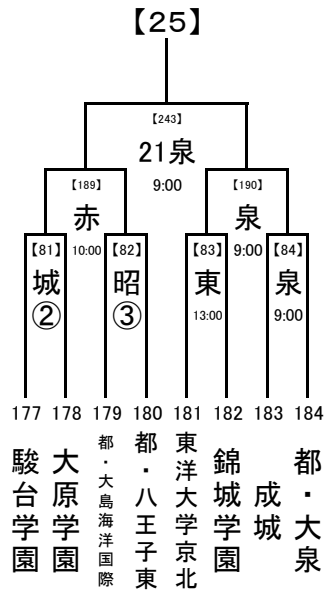

第1試合の審判 → 第3試合の両校

第2試合の審判 → 第1試合の両校

第3試合の審判 → 第2試合の両校

(3) 4試合の場合

第1試合の審判 → 第2試合の両校

第2試合の審判 → 第1試合の両校

第3試合の審判 → 第4試合の両校

第4試合の審判 → 第3試合の両校

試合開始時刻
 ① 9:30
 ② 11:30
 ③ 13:30
 ④ 15:30

※マッチナンバー
 【25】【31】【37】【40】【43】【46】
 の6試合のみ8/14に行います

..... 8/20,21
 8/18
 8/16

会場の省略記号は、地区大会とは違います。注意してください。
 また各会場の試合数を確認し、副審を1名ずつ出ししてください。

2017/8/7

1回戦:8/14, 16
2回戦:8/18
決勝:8/20, 21

8/18

8/16

試合開始時刻
① 9:30
② 11:30
③ 13:30
④ 15:30

会場の省略記号は、地区大会とは違います。注意してください。
また各会場の試合数を確認し、副審を1名ずつ出してください。

8/20,21

8/18

8/16

2017/8/7

1回戦:8/14, 16
 8/20,21
 2回戦:8/18
 8/18
 決勝:8/20, 21
 8/16

試合開始時刻
 ① 9:30
 ② 11:30
 ③ 13:30
 ④ 15:30

会場の省略記号は、地区大会とは違います。注意してください。
 また各会場の試合数を確認し、副審を1名ずつ出してください。

..... 8/20,21
 8/18
 8/16

2017/8/7

1回戦:8/14, 16
 8/20,21
 2回戦:8/18
 8/18
 決勝:8/20, 21
 8/16