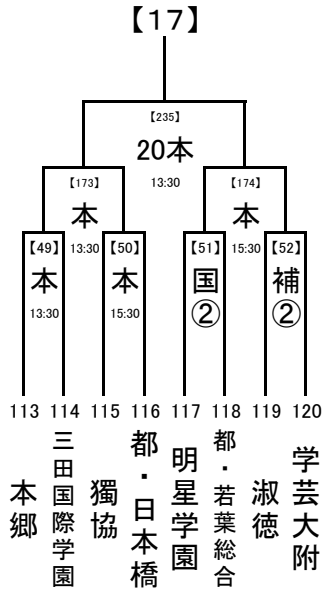

1回戦: 8/14, 16
 2回戦: 8/18
 決勝: 8/20, 21

8/20,21
 8/18
 8/16

試合開始時刻

- ① 9:30
- ② 11:30
- ③ 13:30
- ④ 15:30

8/20,21
 8/18
 8/16

会場の省略記号は、地区大会とは違います。注意してください。
 また各会場の試合数を確認し、副審を1名ずつ出してください。

2017/8/7

1回戦:8/14, 16
 8/20,21
 2回戦:8/18
 8/18
 決勝:8/20, 21
 8/16

試合開始時刻
 ① 9:30
 ② 11:30
 ③ 13:30
 ④ 15:30

※マッチナンバー
 【25】【31】【37】【40】【43】【46】
 の6試合のみ8/14に行います

..... 8/20,21
 8/18
 8/16

会場の省略記号は、地区大会とは違います。注意してください。
 また各会場の試合数を確認し、副審を1名ずつ出ししてください。

2017/8/7

1回戦:8/14, 16
2回戦:8/18
決勝:8/20, 21

8/18

8/16

試合開始時刻
① 9:30
② 11:30
③ 13:30
④ 15:30

会場の省略記号は、地区大会とは違います。注意してください。
また各会場の試合数を確認し、副審を1名ずつ出してください。

8/20,21

8/18

8/16

2017/8/7

1回戦:8/14, 16
 8/20,21
 2回戦:8/18
 8/18
 決勝:8/20, 21
 8/16

試合開始時刻
 ① 9:30
 ② 11:30
 ③ 13:30
 ④ 15:30

会場の省略記号は、地区大会とは違います。注意してください。
 また各会場の試合数を確認し、副審を1名ずつ出してください。

..... 8/20,21
 8/18
 8/16

2017/8/7

1回戦:8/14, 16
 8/20,21
 2回戦:8/18
 8/18
 決勝:8/20, 21
 8/16