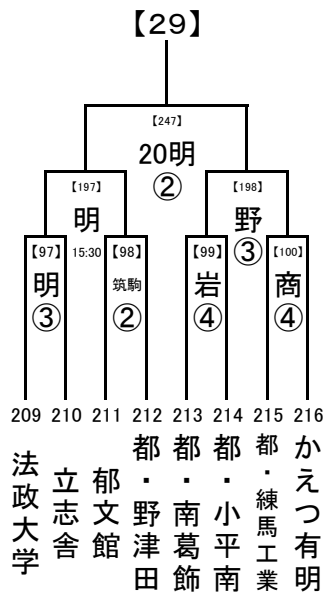

試合開始時刻
 ① 9:30
 ② 11:30
 ③ 13:30
 ④ 15:30

※マッチナンバー
 【25】【31】【37】【40】【43】【46】
 の6試合のみ8/14に行います

..... 8/20,21
 8/18
 8/16

会場の省略記号は、地区大会とは違います。注意してください。
 また各会場の試合数を確認し、副審を1名ずつ出ししてください。

2017/8/7

1回戦:8/14, 16
2回戦:8/18
決勝:8/20, 21

8/18

8/16

試合開始時刻
① 9:30
② 11:30
③ 13:30
④ 15:30

会場の省略記号は、地区大会とは違います。注意してください。
また各会場の試合数を確認し、副審を1名ずつ出してください。

8/20,21

8/18

8/16

2017/8/7

1回戦:8/14, 16
 8/20,21
 2回戦:8/18
 8/18
 決勝:8/20, 21
 8/16

試合開始時刻
 ① 9:30
 ② 11:30
 ③ 13:30
 ④ 15:30

会場の省略記号は、地区大会とは違います。注意してください。
 また各会場の試合数を確認し、副審を1名ずつ出してください。

..... 8/20,21
 8/18
 8/16

2017/8/7

1回戦:8/14, 16
 8/20,21
 2回戦:8/18
 8/18
 決勝:8/20, 21
 8/16