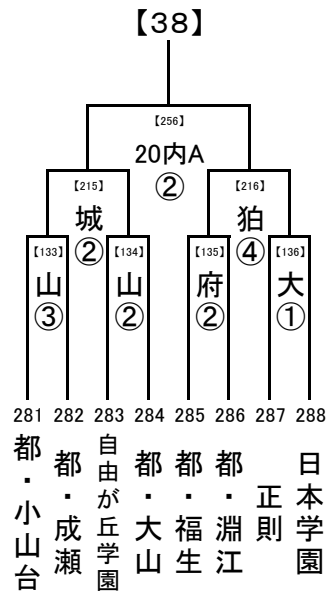

第1試合の審判 → 第3試合の両校

第2試合の審判 → 第1試合の両校

第3試合の審判 → 第2試合の両校

(3) 4試合の場合

第1試合の審判 → 第2試合の両校

第2試合の審判 → 第1試合の両校

第3試合の審判 → 第4試合の両校

第4試合の審判 → 第3試合の両校

8/18

8/16

試合開始時刻
① 9:30
② 11:30
③ 13:30
④ 15:30

会場の省略記号は、地区大会とは違います。注意してください。
また各会場の試合数を確認し、副審を1名ずつ出してください。

8/20,21

8/18

8/16

2017/8/7

1回戦:8/14, 16
 8/20,21
 2回戦:8/18
 8/18
 決勝:8/20, 21
 8/16

試合開始時刻
 ① 9:30
 ② 11:30
 ③ 13:30
 ④ 15:30

会場の省略記号は、地区大会とは違います。注意してください。
 また各会場の試合数を確認し、副審を1名ずつ出してください。

..... 8/20,21
 8/18
 8/16

2017/8/7

1回戦:8/14, 16
 8/20,21
 2回戦:8/18
 8/18
 決勝:8/20, 21
 8/16

試合開始時刻

- ① 9:30
- ② 11:30
- ③ 13:30
- ④ 15:30

..... 8/20
 8/18
 8/16

会場の省略記号は、地区大会とは違います。注意してください。
 また各会場の試合数を確認し、副審を1名ずつ出してください。