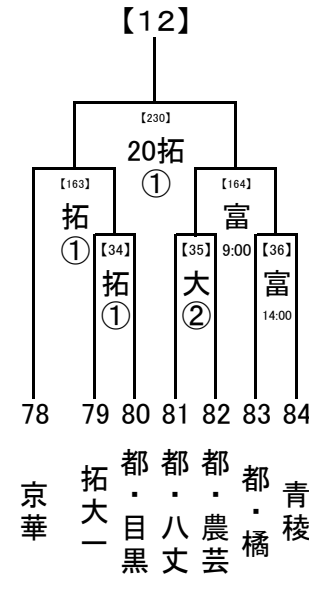

(1) 2試合の場合
 第1試合の審判→ 第2試合の両校
 第2試合の審判→ 第1試合の両校

(2) 3試合の場合
 第1試合の審判→ 第3試合の両校
 第2試合の審判→ 第1試合の両校
 第3試合の審判→ 第2試合の両校

(3) 4試合の場合
 第1試合の審判→ 第2試合の両校
 第2試合の審判→ 第1試合の両校
 第3試合の審判→ 第4試合の両校
 第4試合の審判→ 第3試合の両校

2017/8/7

1回戦: 8/14, 16
 2回戦: 8/18
 決勝: 8/20, 21

8/20,21
 8/18
 8/16

試合開始時刻

- ① 9:30
- ② 11:30
- ③ 13:30
- ④ 15:30

8/20,21
 8/18
 8/16

会場の省略記号は、地区大会とは違います。注意してください。
 また各会場の試合数を確認し、副審を1名ずつ出してください。

2017/8/7

1回戦:8/14, 16
 8/20,21
 2回戦:8/18
 8/18
 決勝:8/20, 21
 8/16

試合開始時刻
 ① 9:30
 ② 11:30
 ③ 13:30
 ④ 15:30

※マッチナンバー
 【25】【31】【37】【40】【43】【46】
 の6試合のみ8/14に行います

..... 8/20,21
 8/18
 8/16

会場の省略記号は、地区大会とは違います。注意してください。
 また各会場の試合数を確認し、副審を1名ずつ出ししてください。

2017/8/7

1回戦:8/14, 16
2回戦:8/18
決勝:8/20, 21