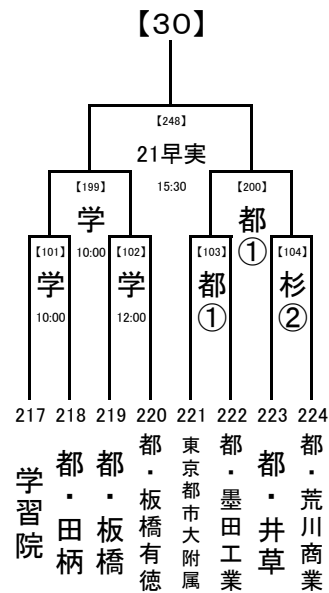

1回戦: 8/14, 16
 2回戦: 8/18
 決勝: 8/20, 21

8/20,21
 8/18
 8/16

試合開始時刻

- ① 9:30
- ② 11:30
- ③ 13:30
- ④ 15:30

8/20,21
 8/18
 8/16

会場の省略記号は、地区大会とは違います。注意してください。
 また各会場の試合数を確認し、副審を1名ずつ出してください。

2017/8/7

1回戦:8/14, 16
 8/20,21
 2回戦:8/18
 8/18
 決勝:8/20, 21
 8/16

試合開始時刻
 ① 9:30
 ② 11:30
 ③ 13:30
 ④ 15:30

※マッチナンバー
 【25】【31】【37】【40】【43】【46】
 の6試合のみ8/14に行います

..... 8/20,21
 8/18
 8/16

会場の省略記号は、地区大会とは違います。注意してください。
 また各会場の試合数を確認し、副審を1名ずつ出ししてください。

2017/8/7

1回戦:8/14, 16
2回戦:8/18
決勝:8/20, 21

8/18

8/16

試合開始時刻
① 9:30
② 11:30
③ 13:30
④ 15:30

会場の省略記号は、地区大会とは違います。注意してください。
また各会場の試合数を確認し、副審を1名ずつ出してください。

8/20,21

8/18

8/16

2017/8/7

1回戦:8/14, 16
 8/20,21
 2回戦:8/18
 8/18
 決勝:8/20, 21
 8/16

試合開始時刻
 ① 9:30
 ② 11:30
 ③ 13:30
 ④ 15:30

会場の省略記号は、地区大会とは違います。注意してください。
 また各会場の試合数を確認し、副審を1名ずつ出してください。

..... 8/20,21
 8/18
 8/16

2017/8/7

1回戦:8/14, 16
 8/20,21
 2回戦:8/18
 8/18
 決勝:8/20, 21
 8/16