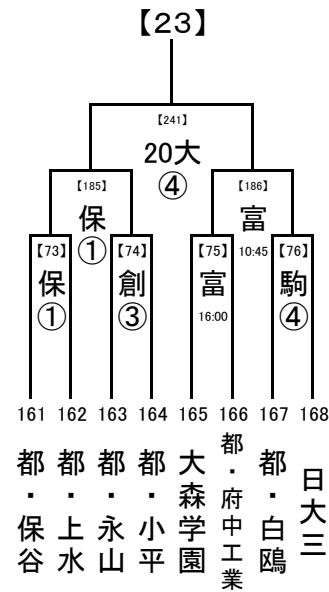

第1試合の審判 → 第3試合の両校

第2試合の審判 → 第1試合の両校

第3試合の審判 → 第2試合の両校

(3) 4試合の場合

第1試合の審判 → 第2試合の両校

第2試合の審判 → 第1試合の両校

第3試合の審判 → 第4試合の両校

第4試合の審判 → 第3試合の両校

試合開始時刻
 ① 9:30
 ② 11:30
 ③ 13:30
 ④ 15:30

※マッチナンバー
 【25】【31】【37】【40】【43】【46】
 の6試合のみ8/14に行います

..... 8/20,21
 8/18
 8/16

会場の省略記号は、地区大会とは違います。注意してください。
 また各会場の試合数を確認し、副審を1名ずつ出ししてください。

2017/8/7

1回戦:8/14, 16
2回戦:8/18
決勝:8/20, 21

8/18

8/16

試合開始時刻
① 9:30
② 11:30
③ 13:30
④ 15:30

会場の省略記号は、地区大会とは違います。注意してください。
また各会場の試合数を確認し、副審を1名ずつ出してください。

8/20,21

8/18

8/16

2017/8/7

1回戦:8/14, 16
 8/20,21
 2回戦:8/18
 8/18
 決勝:8/20, 21
 8/16

試合開始時刻
 ① 9:30
 ② 11:30
 ③ 13:30
 ④ 15:30

会場の省略記号は、地区大会とは違います。注意してください。
 また各会場の試合数を確認し、副審を1名ずつ出してください。

..... 8/20,21
 8/18
 8/16

2017/8/7

1回戦:8/14, 16
 8/20,21
 2回戦:8/18
 8/18
 決勝:8/20, 21
 8/16