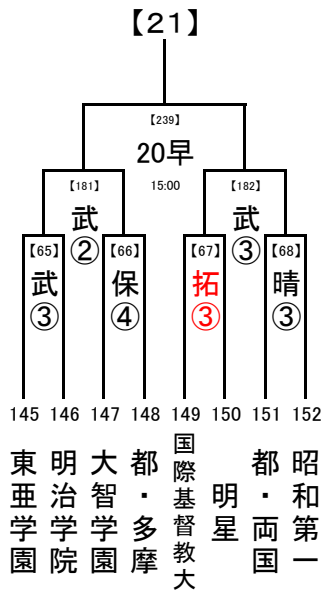

第1試合の審判 → 第3試合の両校

第2試合の審判 → 第1試合の両校

第3試合の審判 → 第2試合の両校

(3) 4試合の場合

第1試合の審判 → 第2試合の両校

第2試合の審判 → 第1試合の両校

第3試合の審判 → 第4試合の両校

第4試合の審判 → 第3試合の両校

試合開始時刻
 ① 9:30
 ② 11:30
 ③ 13:30
 ④ 15:30

※マッチナンバー
 【25】【31】【37】【40】【43】【46】
 の6試合のみ8/14に行います

..... 8/20,21
 8/18
 8/16

会場の省略記号は、地区大会とは違います。注意してください。
 また各会場の試合数を確認し、副審を1名ずつ出ししてください。

2017/8/7

1回戦:8/14, 16
2回戦:8/18
決勝:8/20, 21

8/18

8/16

試合開始時刻
① 9:30
② 11:30
③ 13:30
④ 15:30

会場の省略記号は、地区大会とは違います。注意してください。
また各会場の試合数を確認し、副審を1名ずつ出してください。

8/20,21

8/18

8/16

2017/8/7

1回戦:8/14, 16
 8/20,21
 2回戦:8/18
 8/18
 決勝:8/20, 21
 8/16

試合開始時刻
 ① 9:30
 ② 11:30
 ③ 13:30
 ④ 15:30

会場の省略記号は、地区大会とは違います。注意してください。
 また各会場の試合数を確認し、副審を1名ずつ出してください。

..... 8/20,21
 8/18
 8/16

2017/8/7

1回戦:8/14, 16
 8/20,21
 2回戦:8/18
 8/18
 決勝:8/20, 21
 8/16