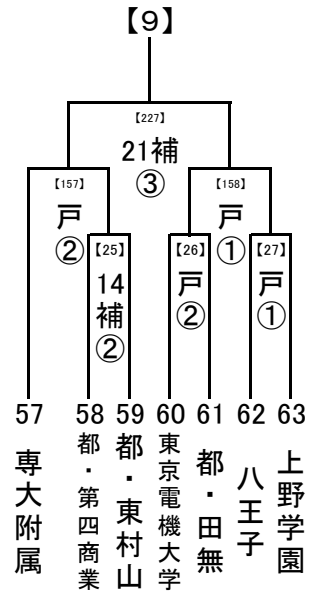

(1) 2試合の場合
 第1試合の審判→ 第2試合の両校
 第2試合の審判→ 第1試合の両校

(2) 3試合の場合
 第1試合の審判→ 第3試合の両校
 第2試合の審判→ 第1試合の両校
 第3試合の審判→ 第2試合の両校

(3) 4試合の場合
 第1試合の審判→ 第2試合の両校
 第2試合の審判→ 第1試合の両校
 第3試合の審判→ 第4試合の両校
 第4試合の審判→ 第3試合の両校

2017/8/7

1回戦: 8/14, 16
 2回戦: 8/18
 決勝: 8/20, 21

8/20,21
 8/18
 8/16

試合開始時刻

- ① 9:30
- ② 11:30
- ③ 13:30
- ④ 15:30

8/20,21
 8/18
 8/16

会場の省略記号は、地区大会とは違います。注意してください。
 また各会場の試合数を確認し、副審を1名ずつ出してください。

2017/8/7

1回戦:8/14, 16
 8/20,21
 2回戦:8/18
 8/18
 決勝:8/20, 21
 8/16

試合開始時刻
 ① 9:30
 ② 11:30
 ③ 13:30
 ④ 15:30

※マッチナンバー
 【25】【31】【37】【40】【43】【46】
 の6試合のみ8/14に行います

..... 8/20,21
 8/18
 8/16

会場の省略記号は、地区大会とは違います。注意してください。
 また各会場の試合数を確認し、副審を1名ずつ出ししてください。

2017/8/7

1回戦:8/14, 16
2回戦:8/18
決勝:8/20, 21