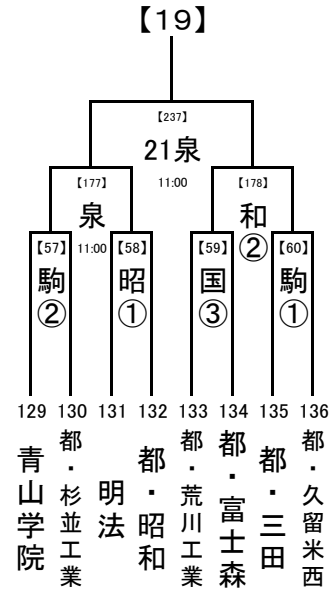

1回戦: 8/14, 16
 2回戦: 8/18
 決勝: 8/20, 21

8/20,21
 8/18
 8/16

試合開始時刻

- ① 9:30
- ② 11:30
- ③ 13:30
- ④ 15:30

8/20,21
 8/18
 8/16

会場の省略記号は、地区大会とは違います。注意してください。
 また各会場の試合数を確認し、副審を1名ずつ出してください。

2017/8/7

1回戦:8/14, 16
 8/20,21
 2回戦:8/18
 8/18
 決勝:8/20, 21
 8/16

試合開始時刻
 ① 9:30
 ② 11:30
 ③ 13:30
 ④ 15:30

※マッチナンバー
 【25】【31】【37】【40】【43】【46】
 の6試合のみ8/14に行います

..... 8/20,21
 8/18
 8/16

会場の省略記号は、地区大会とは違います。注意してください。
 また各会場の試合数を確認し、副審を1名ずつ出ししてください。

2017/8/7

1回戦:8/14, 16
2回戦:8/18
決勝:8/20, 21

8/18

8/16

試合開始時刻
① 9:30
② 11:30
③ 13:30
④ 15:30

会場の省略記号は、地区大会とは違います。注意してください。
また各会場の試合数を確認し、副審を1名ずつ出してください。

8/20,21

8/18

8/16

2017/8/7