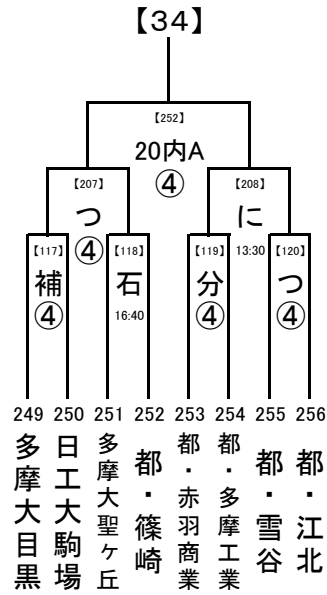

第1試合の審判 → 第3試合の両校

第2試合の審判 → 第1試合の両校

第3試合の審判 → 第2試合の両校

(3) 4試合の場合

第1試合の審判 → 第2試合の両校

第2試合の審判 → 第1試合の両校

第3試合の審判 → 第4試合の両校

第4試合の審判 → 第3試合の両校

8/18

8/16

試合開始時刻
① 9:30
② 11:30
③ 13:30
④ 15:30

会場の省略記号は、地区大会とは違います。注意してください。
また各会場の試合数を確認し、副審を1名ずつ出してください。

8/20,21

8/18

8/16

2017/8/7

1回戦:8/14, 16
 8/20,21
 2回戦:8/18
 8/18
 決勝:8/20, 21
 8/16

試合開始時刻
 ① 9:30
 ② 11:30
 ③ 13:30
 ④ 15:30

会場の省略記号は、地区大会とは違います。注意してください。
 また各会場の試合数を確認し、副審を1名ずつ出してください。

..... 8/20,21
 8/18
 8/16

2017/8/7

1回戦:8/14, 16
 8/20,21
 2回戦:8/18
 8/18
 決勝:8/20, 21
 8/16

試合開始時刻

- ① 9:30
- ② 11:30
- ③ 13:30
- ④ 15:30

..... 8/20
 8/18
 8/16

会場の省略記号は、地区大会とは違います。注意してください。
 また各会場の試合数を確認し、副審を1名ずつ出してください。