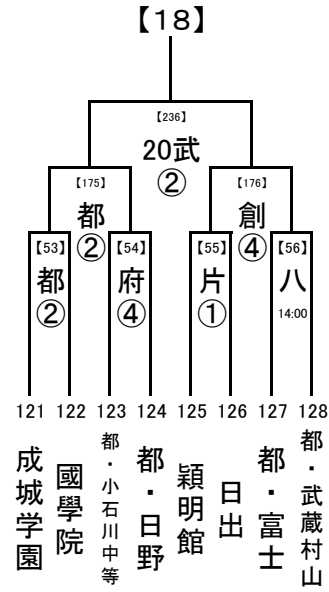

1回戦: 8/14, 16
 2回戦: 8/18
 決勝: 8/20, 21

8/20,21
 8/18
 8/16

試合開始時刻

- ① 9:30
- ② 11:30
- ③ 13:30
- ④ 15:30

8/20,21
 8/18
 8/16

会場の省略記号は、地区大会とは違います。注意してください。
 また各会場の試合数を確認し、副審を1名ずつ出してください。

2017/8/7

1回戦:8/14, 16
 8/20,21
 2回戦:8/18
 8/18
 決勝:8/20, 21
 8/16

試合開始時刻
 ① 9:30
 ② 11:30
 ③ 13:30
 ④ 15:30

※マッチナンバー
 【25】【31】【37】【40】【43】【46】
 の6試合のみ8/14に行います

..... 8/20,21
 8/18
 8/16

会場の省略記号は、地区大会とは違います。注意してください。
 また各会場の試合数を確認し、副審を1名ずつ出ししてください。

2017/8/7

1回戦:8/14, 16
2回戦:8/18
決勝:8/20, 21

8/18

8/16

試合開始時刻
① 9:30
② 11:30
③ 13:30
④ 15:30

会場の省略記号は、地区大会とは違います。注意してください。
また各会場の試合数を確認し、副審を1名ずつ出してください。

8/20,21

8/18

8/16

2017/8/7