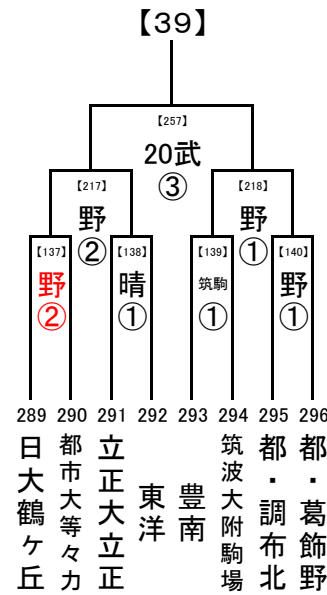

第1試合の審判 → 第3試合の両校

第2試合の審判 → 第1試合の両校

第3試合の審判 → 第2試合の両校

(3) 4試合の場合

第1試合の審判 → 第2試合の両校

第2試合の審判 → 第1試合の両校

第3試合の審判 → 第4試合の両校

第4試合の審判 → 第3試合の両校

8/18

8/16

試合開始時刻
① 9:30
② 11:30
③ 13:30
④ 15:30

会場の省略記号は、地区大会とは違います。注意してください。
また各会場の試合数を確認し、副審を1名ずつ出してください。

8/20,21

8/18

8/16

2017/8/7

1回戦:8/14, 16
 8/20,21
 2回戦:8/18
 8/18
 決勝:8/20, 21
 8/16

試合開始時刻
 ① 9:30
 ② 11:30
 ③ 13:30
 ④ 15:30

会場の省略記号は、地区大会とは違います。注意してください。
 また各会場の試合数を確認し、副審を1名ずつ出してください。

..... 8/20,21
 8/18
 8/16

2017/8/7

1回戦:8/14, 16
 8/20,21
 2回戦:8/18
 8/18
 決勝:8/20, 21
 8/16

試合開始時刻

- ① 9:30
- ② 11:30
- ③ 13:30
- ④ 15:30

..... 8/20
 8/18
 8/16

会場の省略記号は、地区大会とは違います。注意してください。
 また各会場の試合数を確認し、副審を1名ずつ出してください。