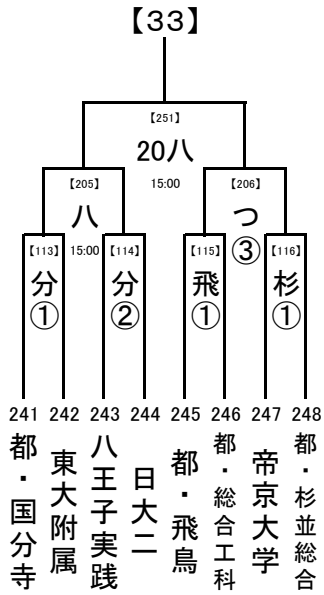

第1試合の審判 → 第3試合の両校

第2試合の審判 → 第1試合の両校

第3試合の審判 → 第2試合の両校

(3) 4試合の場合

第1試合の審判 → 第2試合の両校

第2試合の審判 → 第1試合の両校

第3試合の審判 → 第4試合の両校

第4試合の審判 → 第3試合の両校

8/18

8/16

試合開始時刻
① 9:30
② 11:30
③ 13:30
④ 15:30

会場の省略記号は、地区大会とは違います。注意してください。
また各会場の試合数を確認し、副審を1名ずつ出してください。

8/20,21

8/18

8/16

2017/8/7

1回戦:8/14, 16
 8/20,21
 2回戦:8/18
 8/18
 決勝:8/20, 21
 8/16

試合開始時刻
 ① 9:30
 ② 11:30
 ③ 13:30
 ④ 15:30

会場の省略記号は、地区大会とは違います。注意してください。
 また各会場の試合数を確認し、副審を1名ずつ出してください。

..... 8/20,21
 8/18
 8/16

2017/8/7

1回戦:8/14, 16
 8/20,21
 2回戦:8/18
 8/18
 決勝:8/20, 21
 8/16

試合開始時刻

- ① 9:30
- ② 11:30
- ③ 13:30
- ④ 15:30

..... 8/20
 8/18
 8/16

会場の省略記号は、地区大会とは違います。注意してください。
 また各会場の試合数を確認し、副審を1名ずつ出してください。