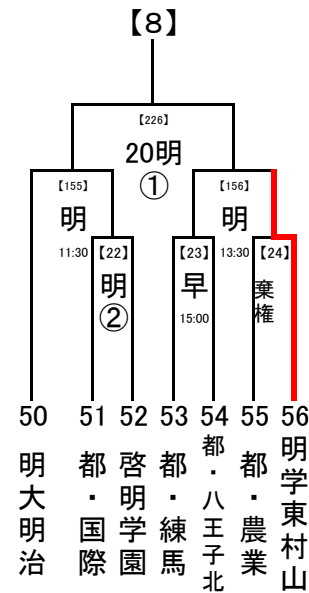

第1試合の審判 → 第3試合の両校

第2試合の審判 → 第1試合の両校

第3試合の審判 → 第2試合の両校

(3) 4試合の場合

第1試合の審判 → 第2試合の両校

第2試合の審判 → 第1試合の両校

第3試合の審判 → 第4試合の両校

第4試合の審判 → 第3試合の両校

※試合数によって、副審の担当が変わります。

お願い

- ・応援は公共の交通機関でお出かけください。
- ・会場への直接の問い合わせはご遠慮ください。
- ・会場では、本部の指示に従ってください。

ハンドブック16ページ「【5】帯同審判員制度について」を見て間違いのないようにしてください。

なお、各校からの帯同審判員は、二回戦までです。

	一回戦		二回戦	決勝	
	8/14	8/16	8/18	8/20	8/21
ア … アミノバイタルフィールド		2			
岩 … 都立小岩高校		4			
野 … 都立葛飾野高校		3	4		
商 … 都立葛飾商業高校		4			
筑 … 筑波大附属高校		4			
京 … 京華学園浦和グラウンド		4			
晴 … 都立晴海総合高校		3			
山 … 都立大山高校		3			
城 … 城北高校		3	3		
飛 … 都立飛鳥高校		3			
つ … 都立つばさ総合高校		4	4		
石 … 都立石神井高校		3			
杉 … 都立杉並総合高校		2			
保 … 都立保谷高校		4	4		
桜 … 都立桜修館中等教育学校		3			
筑駒 … 筑波大駒場高校		4			
狛 … 都立狛江高校		4	4		
府 … 都立府中東高校		4			
国 … 都立国立高校		3	2		
立 … 都立立川高校		2			
片 … 都立片倉高校		3			
創 … 創価高校		4	4		
分 … 都立国分寺高校		4			
和 … 都立東大和高校		4	3		

(1) 2試合の場合
 第1試合の審判→ 第2試合の両校
 第2試合の審判→ 第1試合の両校

(2) 3試合の場合
 第1試合の審判→ 第3試合の両校
 第2試合の審判→ 第1試合の両校
 第3試合の審判→ 第2試合の両校

(3) 4試合の場合
 第1試合の審判→ 第2試合の両校
 第2試合の審判→ 第1試合の両校
 第3試合の審判→ 第4試合の両校
 第4試合の審判→ 第3試合の両校

2017/8/7

1回戦: 8/14, 16
 2回戦: 8/18
 決勝: 8/20, 21

8/20,21
 8/18
 8/16

試合開始時刻

- ① 9:30
- ② 11:30
- ③ 13:30
- ④ 15:30

8/20,21
 8/18
 8/16

会場の省略記号は、地区大会とは違います。注意してください。
 また各会場の試合数を確認し、副審を1名ずつ出してください。

2017/8/7

1回戦:8/14, 16
 8/20,21
 2回戦:8/18
 8/18
 決勝:8/20, 21
 8/16