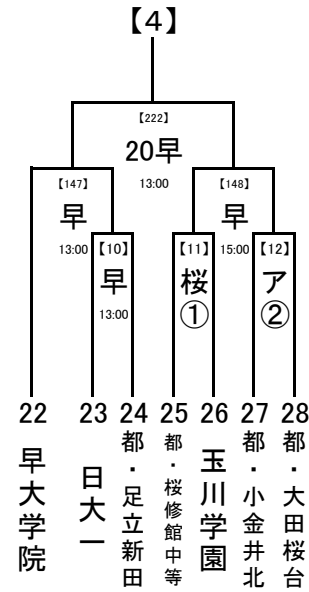

2017/8/7

1回戦: 8/14, 16
2回戦: 8/18
決勝: 8/20, 21

8/20,21
8/18
8/16

試合開始時刻

- ① 9:30
- ② 11:30
- ③ 13:30
- ④ 15:30