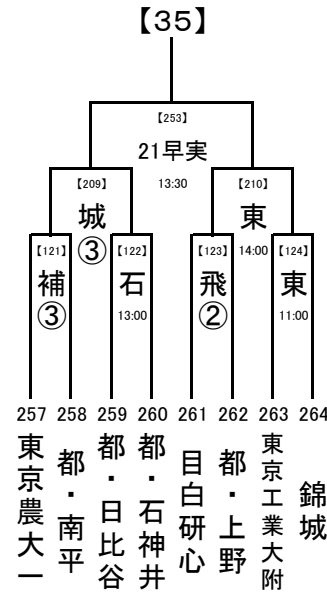

第1試合の審判 → 第3試合の両校

第2試合の審判 → 第1試合の両校

第3試合の審判 → 第2試合の両校

(3) 4試合の場合

第1試合の審判 → 第2試合の両校

第2試合の審判 → 第1試合の両校

第3試合の審判 → 第4試合の両校

第4試合の審判 → 第3試合の両校

8/18

8/16

試合開始時刻
① 9:30
② 11:30
③ 13:30
④ 15:30

会場の省略記号は、地区大会とは違います。注意してください。
また各会場の試合数を確認し、副審を1名ずつ出してください。

8/20,21

8/18

8/16

2017/8/7

1回戦:8/14, 16
 8/20,21
 2回戦:8/18
 8/18
 決勝:8/20, 21
 8/16

試合開始時刻
 ① 9:30
 ② 11:30
 ③ 13:30
 ④ 15:30

会場の省略記号は、地区大会とは違います。注意してください。
 また各会場の試合数を確認し、副審を1名ずつ出してください。

..... 8/20,21
 8/18
 8/16

2017/8/7

1回戦:8/14, 16
 8/20,21
 2回戦:8/18
 8/18
 決勝:8/20, 21
 8/16

試合開始時刻

- ① 9:30
- ② 11:30
- ③ 13:30
- ④ 15:30

..... 8/20
 8/18
 8/16

会場の省略記号は、地区大会とは違います。注意してください。
 また各会場の試合数を確認し、副審を1名ずつ出してください。