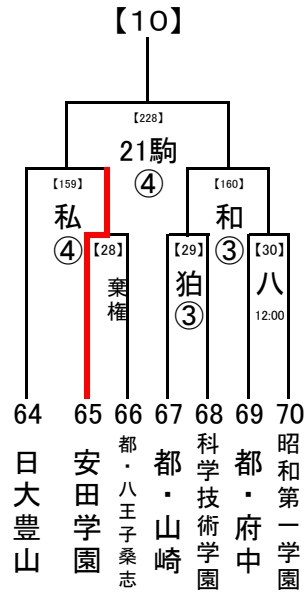

(1) 2試合の場合
 第1試合の審判→ 第2試合の両校
 第2試合の審判→ 第1試合の両校

(2) 3試合の場合
 第1試合の審判→ 第3試合の両校
 第2試合の審判→ 第1試合の両校
 第3試合の審判→ 第2試合の両校

(3) 4試合の場合
 第1試合の審判→ 第2試合の両校
 第2試合の審判→ 第1試合の両校
 第3試合の審判→ 第4試合の両校
 第4試合の審判→ 第3試合の両校

2017/8/7

1回戦: 8/14, 16
 2回戦: 8/18
 決勝: 8/20, 21

8/20,21
 8/18
 8/16

試合開始時刻

- ① 9:30
- ② 11:30
- ③ 13:30
- ④ 15:30

8/20,21
 8/18
 8/16

会場の省略記号は、地区大会とは違います。注意してください。
 また各会場の試合数を確認し、副審を1名ずつ出してください。

2017/8/7

1回戦:8/14, 16
 8/20,21
 2回戦:8/18
 8/18
 決勝:8/20, 21
 8/16

試合開始時刻
 ① 9:30
 ② 11:30
 ③ 13:30
 ④ 15:30

※マッチナンバー
 【25】【31】【37】【40】【43】【46】
 の6試合のみ8/14に行います

..... 8/20,21
 8/18
 8/16

会場の省略記号は、地区大会とは違います。注意してください。
 また各会場の試合数を確認し、副審を1名ずつ出ししてください。

2017/8/7

1回戦:8/14, 16
2回戦:8/18
決勝:8/20, 21