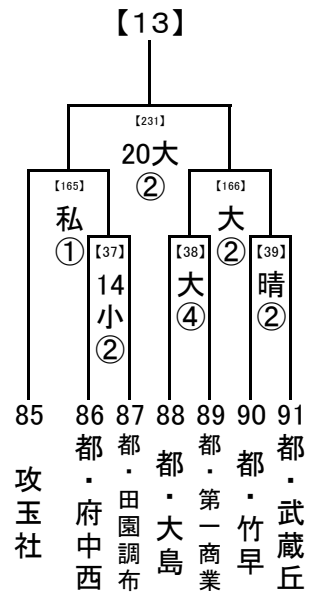

(1) 2試合の場合
 第1試合の審判→ 第2試合の両校
 第2試合の審判→ 第1試合の両校

(2) 3試合の場合
 第1試合の審判→ 第3試合の両校
 第2試合の審判→ 第1試合の両校
 第3試合の審判→ 第2試合の両校

(3) 4試合の場合
 第1試合の審判→ 第2試合の両校
 第2試合の審判→ 第1試合の両校
 第3試合の審判→ 第4試合の両校
 第4試合の審判→ 第3試合の両校

2017/8/7

1回戦: 8/14, 16
 2回戦: 8/18
 決勝: 8/20, 21

8/20,21
 8/18
 8/16

試合開始時刻

- ① 9:30
- ② 11:30
- ③ 13:30
- ④ 15:30

8/20,21
 8/18
 8/16

会場の省略記号は、地区大会とは違います。注意してください。
 また各会場の試合数を確認し、副審を1名ずつ出してください。

2017/8/7

1回戦:8/14, 16
 8/20,21
 2回戦:8/18
 8/18
 決勝:8/20, 21
 8/16

試合開始時刻
 ① 9:30
 ② 11:30
 ③ 13:30
 ④ 15:30

※マッチナンバー
 【25】【31】【37】【40】【43】【46】
 の6試合のみ8/14に行います

..... 8/20,21
 8/18
 8/16

会場の省略記号は、地区大会とは違います。注意してください。
 また各会場の試合数を確認し、副審を1名ずつ出ししてください。

2017/8/7

1回戦:8/14, 16
2回戦:8/18
決勝:8/20, 21