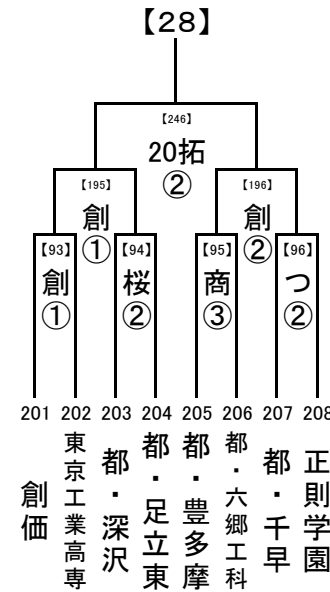

第1試合の審判 → 第3試合の両校

第2試合の審判 → 第1試合の両校

第3試合の審判 → 第2試合の両校

(3) 4試合の場合

第1試合の審判 → 第2試合の両校

第2試合の審判 → 第1試合の両校

第3試合の審判 → 第4試合の両校

第4試合の審判 → 第3試合の両校

試合開始時刻
 ① 9:30
 ② 11:30
 ③ 13:30
 ④ 15:30

※マッチナンバー
 【25】【31】【37】【40】【43】【46】
 の6試合のみ8/14に行います

..... 8/20,21
 8/18
 8/16

会場の省略記号は、地区大会とは違います。注意してください。
 また各会場の試合数を確認し、副審を1名ずつ出ししてください。

2017/8/7

1回戦:8/14, 16
2回戦:8/18
決勝:8/20, 21

8/18

8/16

試合開始時刻
① 9:30
② 11:30
③ 13:30
④ 15:30

会場の省略記号は、地区大会とは違います。注意してください。
また各会場の試合数を確認し、副審を1名ずつ出してください。

8/20,21

8/18

8/16

2017/8/7

1回戦:8/14, 16
 8/20,21
 2回戦:8/18
 8/18
 決勝:8/20, 21
 8/16

試合開始時刻
 ① 9:30
 ② 11:30
 ③ 13:30
 ④ 15:30

会場の省略記号は、地区大会とは違います。注意してください。
 また各会場の試合数を確認し、副審を1名ずつ出してください。

..... 8/20,21
 8/18
 8/16

2017/8/7

1回戦:8/14, 16
 8/20,21
 2回戦:8/18
 8/18
 決勝:8/20, 21
 8/16