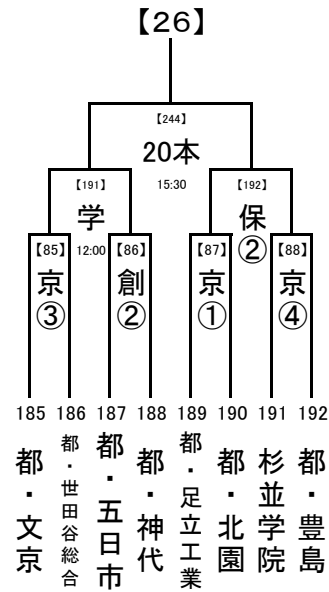

第1試合の審判 → 第3試合の両校

第2試合の審判 → 第1試合の両校

第3試合の審判 → 第2試合の両校

(3) 4試合の場合

第1試合の審判 → 第2試合の両校

第2試合の審判 → 第1試合の両校

第3試合の審判 → 第4試合の両校

第4試合の審判 → 第3試合の両校

試合開始時刻
 ① 9:30
 ② 11:30
 ③ 13:30
 ④ 15:30

※マッチナンバー
 【25】【31】【37】【40】【43】【46】
 の6試合のみ8/14に行います

..... 8/20,21
 8/18
 8/16

会場の省略記号は、地区大会とは違います。注意してください。
 また各会場の試合数を確認し、副審を1名ずつ出ししてください。

2017/8/7

1回戦:8/14, 16
2回戦:8/18
決勝:8/20, 21

8/18

8/16

試合開始時刻
① 9:30
② 11:30
③ 13:30
④ 15:30

会場の省略記号は、地区大会とは違います。注意してください。
また各会場の試合数を確認し、副審を1名ずつ出してください。

8/20,21

8/18

8/16

2017/8/7

1回戦:8/14, 16
 8/20,21
 2回戦:8/18
 8/18
 決勝:8/20, 21
 8/16

試合開始時刻
 ① 9:30
 ② 11:30
 ③ 13:30
 ④ 15:30

会場の省略記号は、地区大会とは違います。注意してください。
 また各会場の試合数を確認し、副審を1名ずつ出してください。

..... 8/20,21
 8/18
 8/16

2017/8/7

1回戦:8/14, 16
 8/20,21
 2回戦:8/18
 8/18
 決勝:8/20, 21
 8/16