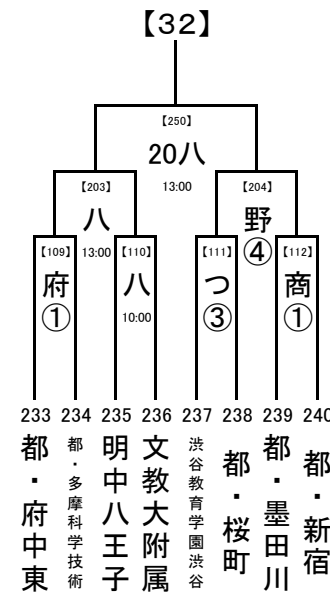

試合開始時刻
 ① 9:30
 ② 11:30
 ③ 13:30
 ④ 15:30

※マッチナンバー
 【25】【31】【37】【40】【43】【46】
 の6試合のみ8/14に行います

..... 8/20,21
 8/18
 8/16

会場の省略記号は、地区大会とは違います。注意してください。
 また各会場の試合数を確認し、副審を1名ずつ出ししてください。

2017/8/7

1回戦:8/14, 16
2回戦:8/18
決勝:8/20, 21

8/18

8/16

試合開始時刻
① 9:30
② 11:30
③ 13:30
④ 15:30

会場の省略記号は、地区大会とは違います。注意してください。
また各会場の試合数を確認し、副審を1名ずつ出してください。

8/20,21

8/18

8/16

2017/8/7

1回戦:8/14, 16
 8/20,21
 2回戦:8/18
 8/18
 決勝:8/20, 21
 8/16

試合開始時刻
 ① 9:30
 ② 11:30
 ③ 13:30
 ④ 15:30

会場の省略記号は、地区大会とは違います。注意してください。
 また各会場の試合数を確認し、副審を1名ずつ出してください。

..... 8/20,21
 8/18
 8/16

2017/8/7

1回戦:8/14, 16
 8/20,21
 2回戦:8/18
 8/18
 決勝:8/20, 21
 8/16