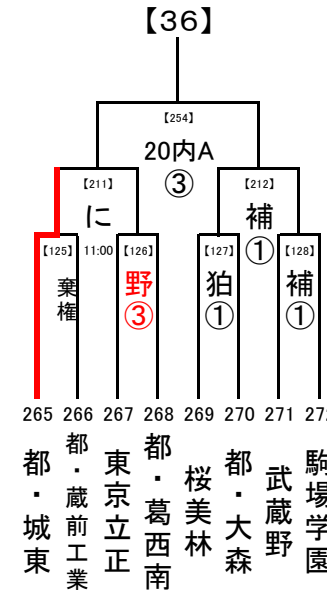

8/18

8/16

試合開始時刻
① 9:30
② 11:30
③ 13:30
④ 15:30

会場の省略記号は、地区大会とは違います。注意してください。
また各会場の試合数を確認し、副審を1名ずつ出してください。

8/20,21

8/18

8/16

2017/8/7

1回戦:8/14, 16
 8/20,21
 2回戦:8/18
 8/18
 決勝:8/20, 21
 8/16

試合開始時刻
 ① 9:30
 ② 11:30
 ③ 13:30
 ④ 15:30

会場の省略記号は、地区大会とは違います。注意してください。
 また各会場の試合数を確認し、副審を1名ずつ出してください。

..... 8/20,21
 8/18
 8/16

2017/8/7

1回戦:8/14, 16
 8/20,21
 2回戦:8/18
 8/18
 決勝:8/20, 21
 8/16

試合開始時刻

- ① 9:30
- ② 11:30
- ③ 13:30
- ④ 15:30

..... 8/20
 8/18
 8/16

会場の省略記号は、地区大会とは違います。注意してください。
 また各会場の試合数を確認し、副審を1名ずつ出してください。