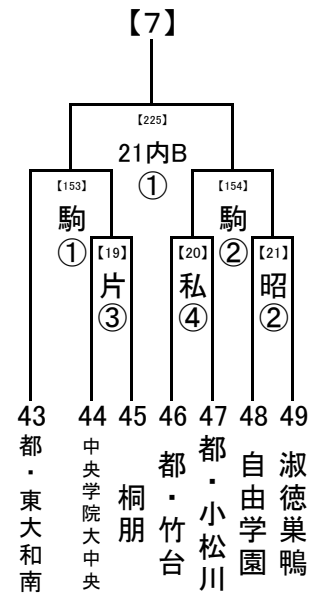

8/20,21
8/18
8/16

会場の省略記号は、地区大会とは違います。注意してください。
また各会場の試合数を確認し、副審を1名ずつ出してください。