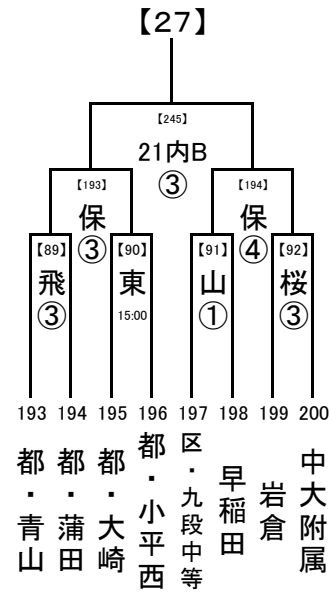

試合開始時刻
 ① 9:30
 ② 11:30
 ③ 13:30
 ④ 15:30

※マッチナンバー
 【25】【31】【37】【40】【43】【46】
 の6試合のみ8/14に行います

..... 8/20,21
 8/18
 8/16

会場の省略記号は、地区大会とは違います。注意してください。
 また各会場の試合数を確認し、副審を1名ずつ出ししてください。

2017/8/7

1回戦:8/14, 16
2回戦:8/18
決勝:8/20, 21

8/18

8/16

試合開始時刻
① 9:30
② 11:30
③ 13:30
④ 15:30

会場の省略記号は、地区大会とは違います。注意してください。
また各会場の試合数を確認し、副審を1名ずつ出してください。

8/20,21

8/18

8/16

2017/8/7

1回戦:8/14, 16
 8/20,21
 2回戦:8/18
 8/18
 決勝:8/20, 21
 8/16

試合開始時刻
 ① 9:30
 ② 11:30
 ③ 13:30
 ④ 15:30

会場の省略記号は、地区大会とは違います。注意してください。
 また各会場の試合数を確認し、副審を1名ずつ出してください。

..... 8/20,21
 8/18
 8/16

2017/8/7

1回戦:8/14, 16
 8/20,21
 2回戦:8/18
 8/18
 決勝:8/20, 21
 8/16