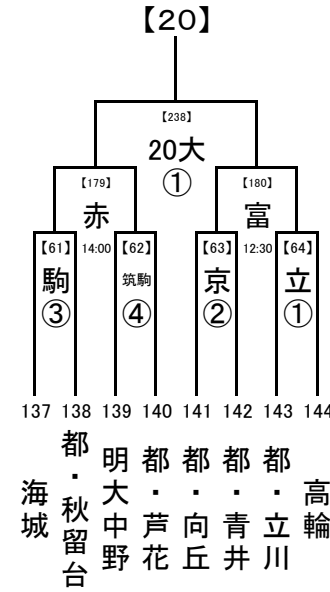

1回戦: 8/14, 16
 2回戦: 8/18
 決勝: 8/20, 21

8/20,21
 8/18
 8/16

試合開始時刻

- ① 9:30
- ② 11:30
- ③ 13:30
- ④ 15:30

8/20,21
 8/18
 8/16

会場の省略記号は、地区大会とは違います。注意してください。
 また各会場の試合数を確認し、副審を1名ずつ出してください。

2017/8/7

1回戦:8/14, 16
 8/20,21
 2回戦:8/18
 8/18
 決勝:8/20, 21
 8/16

試合開始時刻
 ① 9:30
 ② 11:30
 ③ 13:30
 ④ 15:30

※マッチナンバー
 【25】【31】【37】【40】【43】【46】
 の6試合のみ8/14に行います

..... 8/20,21
 8/18
 8/16

会場の省略記号は、地区大会とは違います。注意してください。
 また各会場の試合数を確認し、副審を1名ずつ出ししてください。

2017/8/7

1回戦:8/14, 16
2回戦:8/18
決勝:8/20, 21

8/18

8/16

試合開始時刻
① 9:30
② 11:30
③ 13:30
④ 15:30

会場の省略記号は、地区大会とは違います。注意してください。
また各会場の試合数を確認し、副審を1名ずつ出してください。

8/20,21

8/18

8/16

2017/8/7