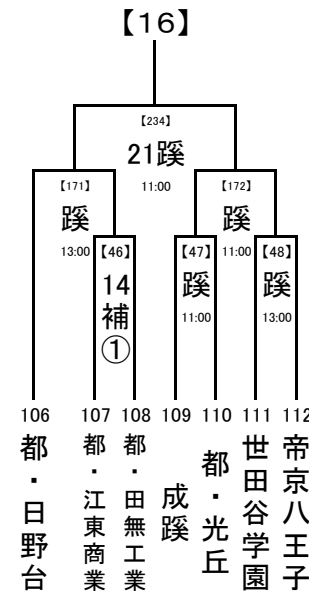

(1) 2試合の場合
 第1試合の審判→ 第2試合の両校
 第2試合の審判→ 第1試合の両校

(2) 3試合の場合
 第1試合の審判→ 第3試合の両校
 第2試合の審判→ 第1試合の両校
 第3試合の審判→ 第2試合の両校

(3) 4試合の場合
 第1試合の審判→ 第2試合の両校
 第2試合の審判→ 第1試合の両校
 第3試合の審判→ 第4試合の両校
 第4試合の審判→ 第3試合の両校

2017/8/7

1回戦: 8/14, 16
 2回戦: 8/18
 決勝: 8/20, 21

8/20,21
 8/18
 8/16

試合開始時刻

- ① 9:30
- ② 11:30
- ③ 13:30
- ④ 15:30

8/20,21
 8/18
 8/16

会場の省略記号は、地区大会とは違います。注意してください。
 また各会場の試合数を確認し、副審を1名ずつ出してください。

2017/8/7

1回戦:8/14, 16
 8/20,21
 2回戦:8/18
 8/18
 決勝:8/20, 21
 8/16

試合開始時刻
 ① 9:30
 ② 11:30
 ③ 13:30
 ④ 15:30

※マッチナンバー
 【25】【31】【37】【40】【43】【46】
 の6試合のみ8/14に行います

..... 8/20,21
 8/18
 8/16

会場の省略記号は、地区大会とは違います。注意してください。
 また各会場の試合数を確認し、副審を1名ずつ出ししてください。

2017/8/7

1回戦:8/14, 16
2回戦:8/18
決勝:8/20, 21