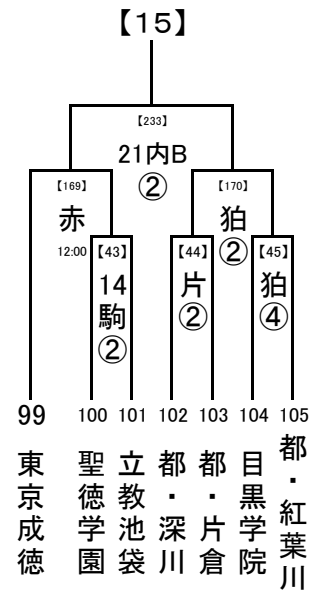

(1) 2試合の場合
 第1試合の審判→ 第2試合の両校
 第2試合の審判→ 第1試合の両校

(2) 3試合の場合
 第1試合の審判→ 第3試合の両校
 第2試合の審判→ 第1試合の両校
 第3試合の審判→ 第2試合の両校

(3) 4試合の場合
 第1試合の審判→ 第2試合の両校
 第2試合の審判→ 第1試合の両校
 第3試合の審判→ 第4試合の両校
 第4試合の審判→ 第3試合の両校

2017/8/7

1回戦: 8/14, 16
 2回戦: 8/18
 決勝: 8/20, 21

8/20,21
 8/18
 8/16

試合開始時刻

- ① 9:30
- ② 11:30
- ③ 13:30
- ④ 15:30

8/20,21
 8/18
 8/16

会場の省略記号は、地区大会とは違います。注意してください。
 また各会場の試合数を確認し、副審を1名ずつ出してください。

2017/8/7

1回戦:8/14, 16
 8/20,21
 2回戦:8/18
 8/18
 決勝:8/20, 21
 8/16

試合開始時刻
 ① 9:30
 ② 11:30
 ③ 13:30
 ④ 15:30

※マッチナンバー
 【25】【31】【37】【40】【43】【46】
 の6試合のみ8/14に行います

..... 8/20,21
 8/18
 8/16

会場の省略記号は、地区大会とは違います。注意してください。
 また各会場の試合数を確認し、副審を1名ずつ出ししてください。

2017/8/7

1回戦:8/14, 16
2回戦:8/18
決勝:8/20, 21