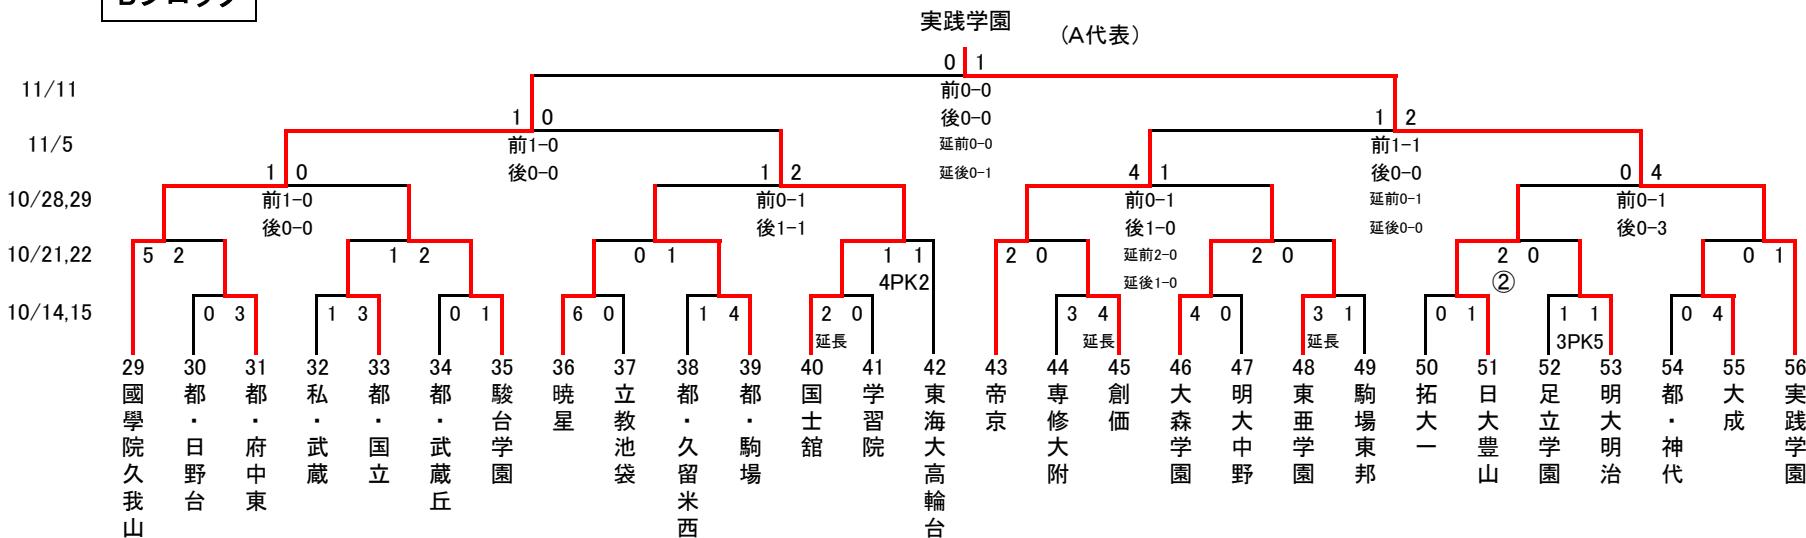

※抽選によりA代表:実践学園, B代表:関東第一になりました。

平成29年度 第96回全国高等学校サッカー選手権大会 東京都大会 2次予選

2017/11/11  
東京都高体連サッカー専門部

Aブロック

試合開始時刻

- ①…10:00
- ②…12:00
- ③…14:00
- ④…16:00

80分延長20分以後PK

会場

- 駒2 = 駒沢第2球技場
- 内 = 清瀬内山A
- 私 = 私学事業団G
- 実 = 実践学園高尾G
- 堀 = 堀越学園総合G
- 拓 = 拓大一
- 武 = 私立武蔵
- 早実 = 早稲田実業
- 早大 = 早大学院
- 久 = 都立東久留米総合

Bブロック

会場本部の指示にしたがって  
応援してください

試合開始時刻

- ①…10:00
- ②…12:00
- ③…14:00
- ④…16:00

80分延長20分以後PK