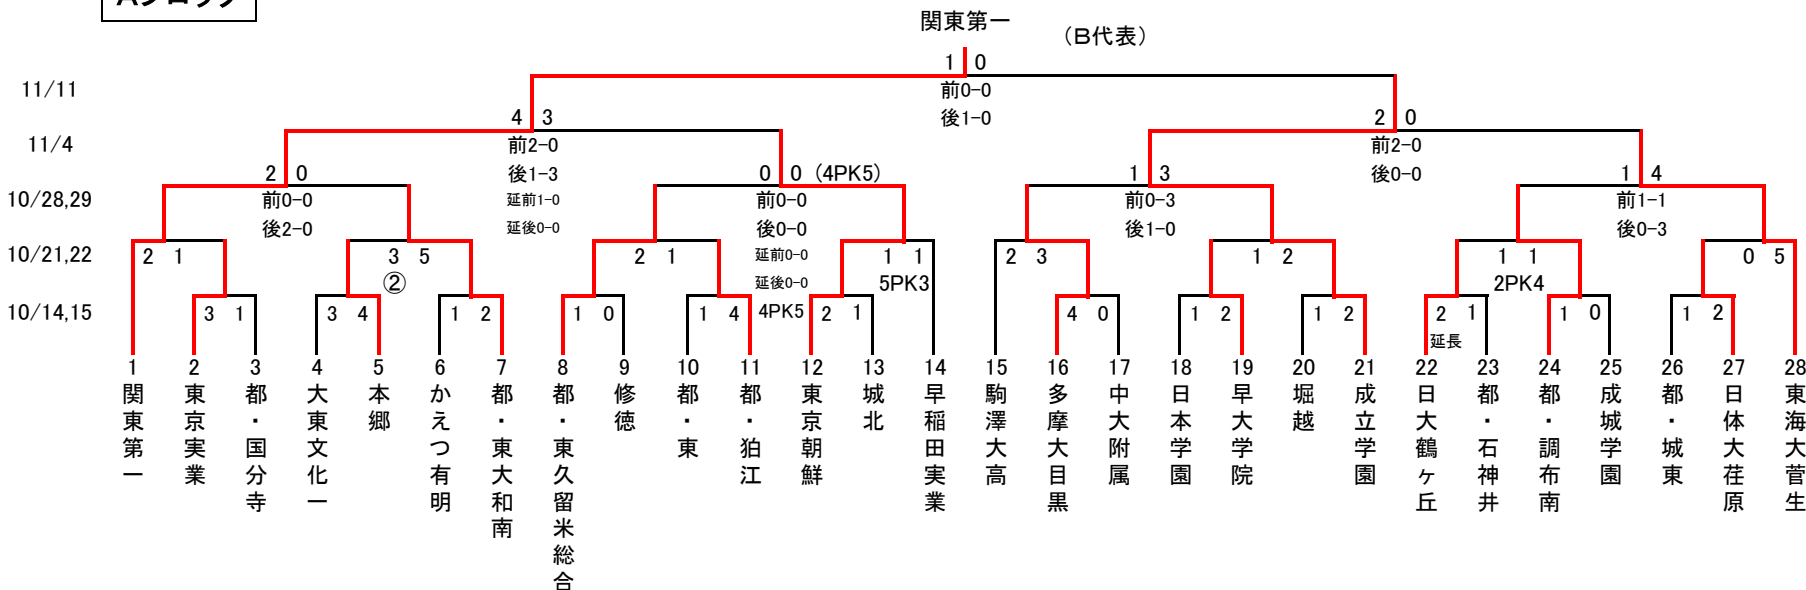

※抽選によりA代表:実践学園, B代表:関東第一になりました。

平成29年度 第96回全国高等学校サッカー選手権大会 東京都大会 2次予選

2017/11/11  
東京都高体連サッカー専門部

Aブロック

試合開始時刻

- ①…10:00
- ②…12:00
- ③…14:00
- ④…16:00

80分延長20分以後PK

会場

- 駒2 = 駒沢第2球技場
- 内 = 清瀬内山A
- 私 = 私学事業団G
- 実 = 実践学園高尾G
- 堀 = 堀越学園総合G
- 拓 = 拓大一
- 武 = 私立武蔵
- 早実 = 早稲田実業
- 早大 = 早大学院
- 久 = 都立東久留米総合

Bブロック

会場本部の指示にしたがって  
応援してください

試合開始時刻

- ①…10:00
- ②…12:00
- ③…14:00
- ④…16:00

80分延長20分以後PK