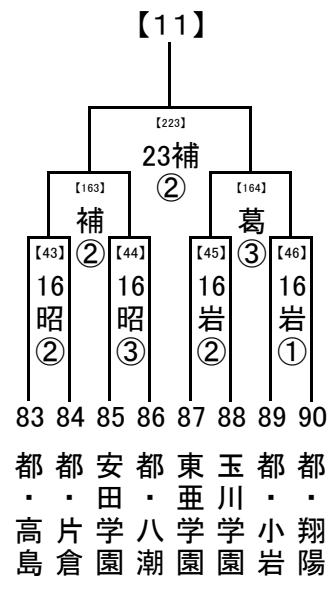

第1試合の審判→ 第3試合の両校

第2試合の審判→ 第1試合の両校

第3試合の審判→ 第2試合の両校

(3) 4試合の場合

第1試合の審判→ 第2試合の両校

第2試合の審判→ 第1試合の両校

第3試合の審判→ 第4試合の両校

第4試合の審判→ 第3試合の両校

2018/8/1

1, 2回戦: 8/16, 17, 18
 8/23,24 準決勝: 8/21
 決勝: 8/23, 24
 8/21
 8/16,17,18 試合開始時刻
 ① 9:30
 8/16 ② 11:30
 ③ 13:30
 ④ 15:30

会場の省略記号は、地区大会とは違います。注意してください。
 また各会場の試合数を確認し、副審を1名ずつ出してください。
 8/23,24
 8/21
 8/16,17,18

2018/8/1

1, 2回戦: 8/16, 17, 18
 8/23,24 準決勝: 8/21
 決勝: 8/23, 24

8/21

8/16,17,18 試合開始時刻

- ① 9:30
- ② 11:30
- ③ 13:30
- ④ 15:30

..... 8/23,24
 8/21
 8/16,17,18

会場の省略記号は、地区大会とは違います。注意してください。
 また各会場の試合数を確認し、副審を1名ずつ出してください。