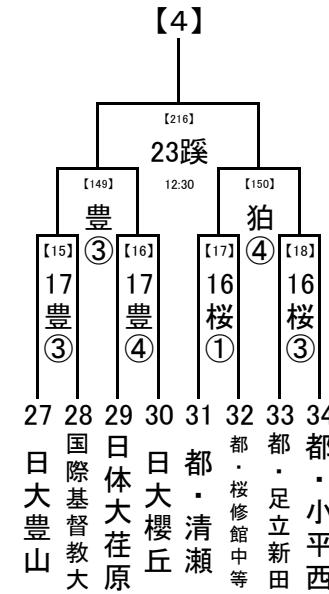

第1試合の審判→ 第3試合の両校

第2試合の審判→ 第1試合の両校

第3試合の審判→ 第2試合の両校

(3) 4試合の場合

第1試合の審判→ 第2試合の両校

第2試合の審判→ 第1試合の両校

第3試合の審判→ 第4試合の両校

第4試合の審判→ 第3試合の両校

2018/8/1

1, 2回戦: 8/16, 17, 18
 8/23,24 準決勝: 8/21
 決勝: 8/23, 24
 8/21
 8/16,17,18 試合開始時刻
 ① 9:30
 8/16 ② 11:30
 ③ 13:30
 ④ 15:30

会場の省略記号は、地区大会とは違います。注意してください。
 また各会場の試合数を確認し、副審を1名ずつ出してください。
 8/23,24
 8/21
 8/16,17,18

2018/8/1

1, 2回戦: 8/16, 17, 18
 8/23,24 準決勝: 8/21
 決勝: 8/23, 24

8/21

8/16,17,18 試合開始時刻

- ① 9:30
- ② 11:30
- ③ 13:30
- ④ 15:30

..... 8/23,24
 8/21
 8/16,17,18

会場の省略記号は、地区大会とは違います。注意してください。
 また各会場の試合数を確認し、副審を1名ずつ出してください。