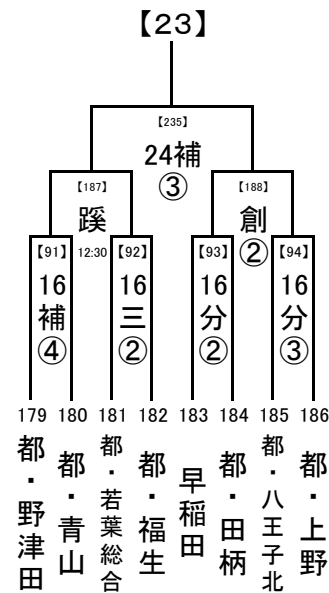

2018/8/1

1, 2回戦: 8/16, 17, 18
 8/23,24 準決勝: 8/21
 決勝: 8/23, 24
 8/21
 8/16,17,18 試合開始時刻
 ① 9:30
 8/16 ② 11:30
 ③ 13:30
 ④ 15:30

会場の省略記号は、地区大会とは違います。注意してください。
 また各会場の試合数を確認し、副審を1名ずつ出してください。
 8/23,24
 8/21
 8/16,17,18

2018/8/1

1, 2回戦: 8/16, 17, 18
 8/23,24 準決勝: 8/21
 決勝: 8/23, 24

8/21

8/16,17,18 試合開始時刻

- ① 9:30
- ② 11:30
- ③ 13:30
- ④ 15:30

..... 8/23,24
 8/21
 8/16,17,18

会場の省略記号は、地区大会とは違います。注意してください。
 また各会場の試合数を確認し、副審を1名ずつ出してください。

2018/8/1

1, 2回戦: 8/16, 17, 18
 8/23,24 準決勝: 8/21
 決勝: 8/23, 24

..... 8/21

..... 8/16,17,18 試合開始時刻

- ① 9:30
- ② 11:30
- ③ 13:30
- ④ 15:30

..... 8/23,24
 8/21
 8/16,17,18

会場の省略記号は、地区大会とは違います。注意してください。
 また各会場の試合数を確認し、副審を1名ずつ出してください。

2018/8/1

..... 8/23,24 1, 2回戦: 8/16, 17, 18
 準決勝: 8/21
 決勝: 8/23, 24

..... 8/21

..... 8/16,17,18 試合開始時刻
 ① 9:30
 ② 11:30
 ③ 13:30
 ④ 15:30

..... 8/23,24
 8/21
 8/16,17,18

会場の省略記号は、地区大会とは違います。注意してください。
 また各会場の試合数を確認し、副審を1名ずつ出してください。