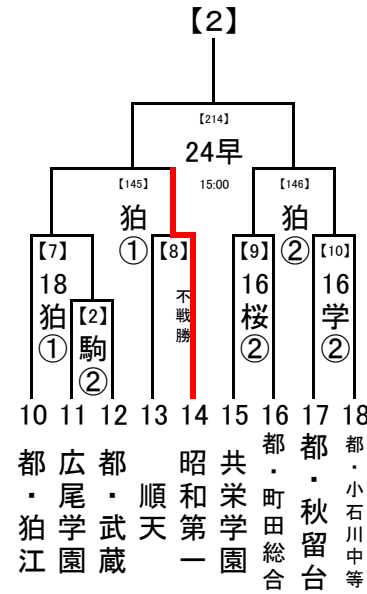

各会場の省略記号と試合数

お願い

- ・応援は公共の交通機関でお出かけください。
- ・会場への直接の問い合わせはご遠慮ください。
- ・会場では、本部の指示に従ってください。

	一回戦/二回戦			準決勝	決勝	
	8/16	8/17	8/18	8/21	8/23	8/24
岩 … 都立小岩高校	3					
葛 … 都立葛飾野高校	3			3		
商 … 都立葛飾商業高校	4					
京 … 京華学園浦和グラウンド	3					
城 … 城北高校		3		3		
飛 … 都立飛鳥高校	3					
つ … 都立つばさ総合高校		4		4		
石 … 都立石神井高校		3				
保 … 都立保谷高校	2			4		
桜 … 都立桜修館中等教育学校	3					
筑 … 筑波大駒場高校	4					
狛 … 都立狛江高校			2	4		
三 … 都立三鷹中等教育学校	3					
府 … 都立府中東高校		3				
国 … 都立国立高校		3		3		
桐 … 桐朋高校	4					
星 … 明星高校(府中市)	3					
永 … 都立永山高校	3					
創 … 創価高校		3		4		
分 … 都立国分寺高校	4					

第1試合の審判→ 第3試合の両校

第2試合の審判→ 第1試合の両校

第3試合の審判→ 第2試合の両校

(3) 4試合の場合

第1試合の審判→ 第2試合の両校

第2試合の審判→ 第1試合の両校

第3試合の審判→ 第4試合の両校

第4試合の審判→ 第3試合の両校

2018/8/1

1, 2回戦: 8/16, 17, 18
 8/23,24 準決勝: 8/21
 決勝: 8/23, 24
 8/21
 8/16,17,18 試合開始時刻
 ① 9:30
 8/16 ② 11:30
 ③ 13:30
 ④ 15:30

会場の省略記号は、地区大会とは違います。注意してください。
 また各会場の試合数を確認し、副審を1名ずつ出してください。
 8/23,24
 8/21
 8/16,17,18

2018/8/1

1, 2回戦: 8/16, 17, 18
 8/23,24 準決勝: 8/21
 決勝: 8/23, 24

8/21

8/16,17,18 試合開始時刻

- ① 9:30
- ② 11:30
- ③ 13:30
- ④ 15:30

..... 8/23,24
 8/21
 8/16,17,18

会場の省略記号は、地区大会とは違います。注意してください。
 また各会場の試合数を確認し、副審を1名ずつ出してください。