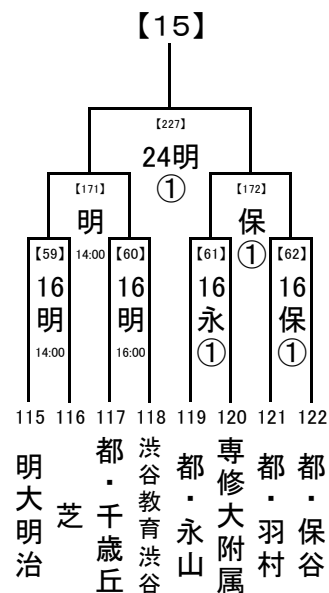

2018/8/1

1, 2回戦: 8/16, 17, 18
 8/23,24 準決勝: 8/21
 決勝: 8/23, 24
 8/21
 8/16,17,18 試合開始時刻
 ① 9:30
 8/16 ② 11:30
 ③ 13:30
 ④ 15:30

会場の省略記号は、地区大会とは違います。注意してください。
 また各会場の試合数を確認し、副審を1名ずつ出してください。
 8/23,24
 8/21
 8/16,17,18

2018/8/1

1, 2回戦: 8/16, 17, 18
 8/23,24 準決勝: 8/21
 決勝: 8/23, 24

8/21

8/16,17,18 試合開始時刻

- ① 9:30
- ② 11:30
- ③ 13:30
- ④ 15:30

..... 8/23,24
 8/21
 8/16,17,18

会場の省略記号は、地区大会とは違います。注意してください。
 また各会場の試合数を確認し、副審を1名ずつ出してください。

2018/8/1

1, 2回戦: 8/16, 17, 18
 8/23,24 準決勝: 8/21
 決勝: 8/23, 24

..... 8/21

..... 8/16,17,18 試合開始時刻

- ① 9:30
- ② 11:30
- ③ 13:30
- ④ 15:30

..... 8/23,24
 8/21
 8/16,17,18

会場の省略記号は、地区大会とは違います。注意してください。
 また各会場の試合数を確認し、副審を1名ずつ出してください。

2018/8/1

..... 8/23,24 1, 2回戦: 8/16, 17, 18
 準決勝: 8/21
 決勝: 8/23, 24

..... 8/21

..... 8/16,17,18 試合開始時刻
 ① 9:30
 ② 11:30
 ③ 13:30
 ④ 15:30

..... 8/23,24
 8/21
 8/16,17,18

会場の省略記号は、地区大会とは違います。注意してください。
 また各会場の試合数を確認し、副審を1名ずつ出してください。