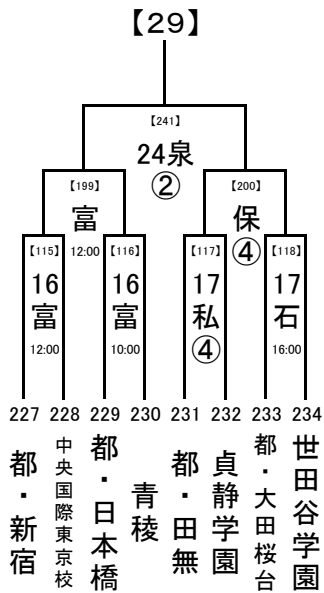

2018/8/1

1, 2回戦: 8/16, 17, 18
 8/23,24 準決勝: 8/21
 決勝: 8/23, 24

8/21

8/16,17,18 試合開始時刻

- ① 9:30
- ② 11:30
- ③ 13:30
- ④ 15:30

..... 8/23,24
 8/21
 8/16,17,18

会場の省略記号は、地区大会とは違います。注意してください。
 また各会場の試合数を確認し、副審を1名ずつ出してください。

2018/8/1

1, 2回戦: 8/16, 17, 18
 8/23,24 準決勝: 8/21
 決勝: 8/23, 24

..... 8/21

..... 8/16,17,18 試合開始時刻

- ① 9:30
- ② 11:30
- ③ 13:30
- ④ 15:30

..... 8/23,24
 8/21
 8/16,17,18

会場の省略記号は、地区大会とは違います。注意してください。
 また各会場の試合数を確認し、副審を1名ずつ出してください。

2018/8/1

..... 8/23,24 1, 2回戦: 8/16, 17, 18
 準決勝: 8/21
 決勝: 8/23, 24

..... 8/21

..... 8/16,17,18 試合開始時刻
 ① 9:30
 ② 11:30
 ③ 13:30
 ④ 15:30

..... 8/23,24
 8/21
 8/16,17,18

会場の省略記号は、地区大会とは違います。注意してください。
 また各会場の試合数を確認し、副審を1名ずつ出してください。

2018/8/1

..... 1, 2回戦:8/16, 17, 18
 8/23,24 準決勝:8/21
 決勝:8/23, 24

..... 8/21

..... 8/16,17,18 試合開始時刻

- ① 9:30
- ② 11:30
- ③ 13:30
- ④ 15:30

会場の省略記号は、地区大会とは違います。注意してください。
 また各会場の試合数を確認し、副審を1名ずつ出してください。