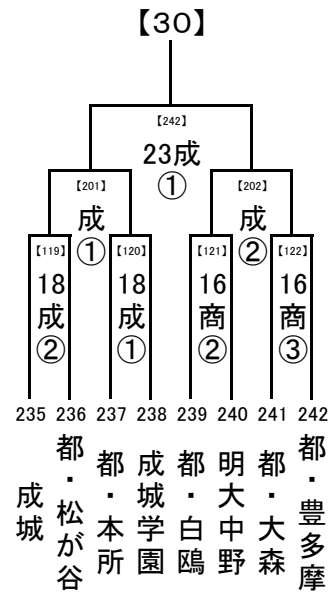

2018/8/1

1, 2回戦: 8/16, 17, 18
 8/23,24 準決勝: 8/21
 決勝: 8/23, 24

8/21

8/16,17,18 試合開始時刻

- ① 9:30
- ② 11:30
- ③ 13:30
- ④ 15:30

..... 8/23,24
 8/21
 8/16,17,18

会場の省略記号は、地区大会とは違います。注意してください。
 また各会場の試合数を確認し、副審を1名ずつ出してください。

2018/8/1

1, 2回戦: 8/16, 17, 18
 8/23,24 準決勝: 8/21
 決勝: 8/23, 24

..... 8/21

..... 8/16,17,18 試合開始時刻

- ① 9:30
- ② 11:30
- ③ 13:30
- ④ 15:30

..... 8/23,24
 8/21
 8/16,17,18

会場の省略記号は、地区大会とは違います。注意してください。
 また各会場の試合数を確認し、副審を1名ずつ出してください。

2018/8/1

..... 8/23,24 1, 2回戦: 8/16, 17, 18
 準決勝: 8/21
 決勝: 8/23, 24

..... 8/21

..... 8/16,17,18 試合開始時刻
 ① 9:30
 ② 11:30
 ③ 13:30
 ④ 15:30

..... 8/23,24
 8/21
 8/16,17,18

会場の省略記号は、地区大会とは違います。注意してください。
 また各会場の試合数を確認し、副審を1名ずつ出してください。

2018/8/1

..... 1, 2回戦:8/16, 17, 18
 8/23,24 準決勝:8/21
 決勝:8/23, 24

..... 8/21

..... 8/16,17,18 試合開始時刻

- ① 9:30
- ② 11:30
- ③ 13:30
- ④ 15:30

会場の省略記号は、地区大会とは違います。注意してください。
 また各会場の試合数を確認し、副審を1名ずつ出してください。