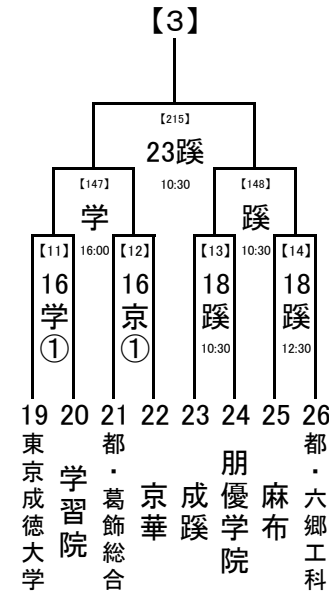

各会場の省略記号と試合数

お願い

- ・応援は公共の交通機関でお出かけください。
- ・会場への直接の問い合わせはご遠慮ください。
- ・会場では、本部の指示に従ってください。

	一回戦/二回戦			準決勝	決勝	
	8/16	8/17	8/18	8/21	8/23	8/24
岩 … 都立小岩高校	3					
葛 … 都立葛飾野高校	3			3		
商 … 都立葛飾商業高校	4					
京 … 京華学園浦和グラウンド	3					
城 … 城北高校		3		3		
飛 … 都立飛鳥高校	3					
つ … 都立つばさ総合高校		4		4		
石 … 都立石神井高校		3				
保 … 都立保谷高校	2			4		
桜 … 都立桜修館中等教育学校	3					
筑 … 筑波大駒場高校	4					
狛 … 都立狛江高校			2	4		
三 … 都立三鷹中等教育学校	3					
府 … 都立府中東高校		3				
国 … 都立国立高校		3		3		
桐 … 桐朋高校	4					
星 … 明星高校(府中市)	3					
永 … 都立永山高校	3					
創 … 創価高校		3		4		
分 … 都立国分寺高校	4					

第1試合の審判→ 第3試合の両校

第2試合の審判→ 第1試合の両校

第3試合の審判→ 第2試合の両校

(3) 4試合の場合

第1試合の審判→ 第2試合の両校

第2試合の審判→ 第1試合の両校

第3試合の審判→ 第4試合の両校

第4試合の審判→ 第3試合の両校

2018/8/1

1, 2回戦: 8/16, 17, 18
 8/23,24 準決勝: 8/21
 決勝: 8/23, 24
 8/21
 8/16,17,18 試合開始時刻
 ① 9:30
 8/16 ② 11:30
 ③ 13:30
 ④ 15:30

会場の省略記号は、地区大会とは違います。注意してください。
 また各会場の試合数を確認し、副審を1名ずつ出してください。
 8/23,24
 8/21
 8/16,17,18

2018/8/1

1, 2回戦: 8/16, 17, 18
 8/23,24 準決勝: 8/21
 決勝: 8/23, 24

8/21

8/16,17,18 試合開始時刻

- ① 9:30
- ② 11:30
- ③ 13:30
- ④ 15:30

..... 8/23,24
 8/21
 8/16,17,18

会場の省略記号は、地区大会とは違います。注意してください。
 また各会場の試合数を確認し、副審を1名ずつ出してください。