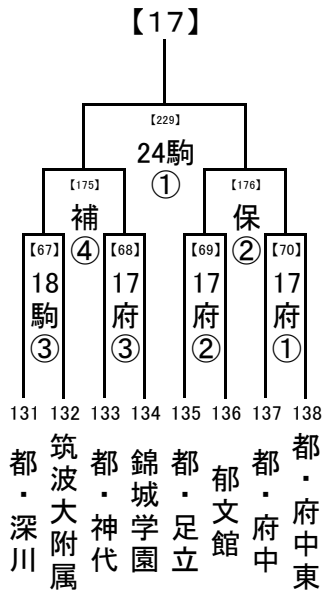

2018/8/1

1, 2回戦: 8/16, 17, 18
 8/23,24 準決勝: 8/21
 決勝: 8/23, 24

8/21

8/16,17,18 試合開始時刻

- ① 9:30
- ② 11:30
- ③ 13:30
- ④ 15:30

..... 8/23,24
 8/21
 8/16,17,18

会場の省略記号は、地区大会とは違います。注意してください。
 また各会場の試合数を確認し、副審を1名ずつ出してください。

2018/8/1

1, 2回戦: 8/16, 17, 18
 8/23,24 準決勝: 8/21
 決勝: 8/23, 24

..... 8/21

..... 8/16,17,18 試合開始時刻

- ① 9:30
- ② 11:30
- ③ 13:30
- ④ 15:30

..... 8/23,24
 8/21
 8/16,17,18

会場の省略記号は、地区大会とは違います。注意してください。
 また各会場の試合数を確認し、副審を1名ずつ出してください。

2018/8/1

..... 8/23,24 1, 2回戦: 8/16, 17, 18
 準決勝: 8/21
 決勝: 8/23, 24

..... 8/21

..... 8/16,17,18 試合開始時刻
 ① 9:30
 ② 11:30
 ③ 13:30
 ④ 15:30

..... 8/23,24
 8/21
 8/16,17,18

会場の省略記号は、地区大会とは違います。注意してください。
 また各会場の試合数を確認し、副審を1名ずつ出してください。