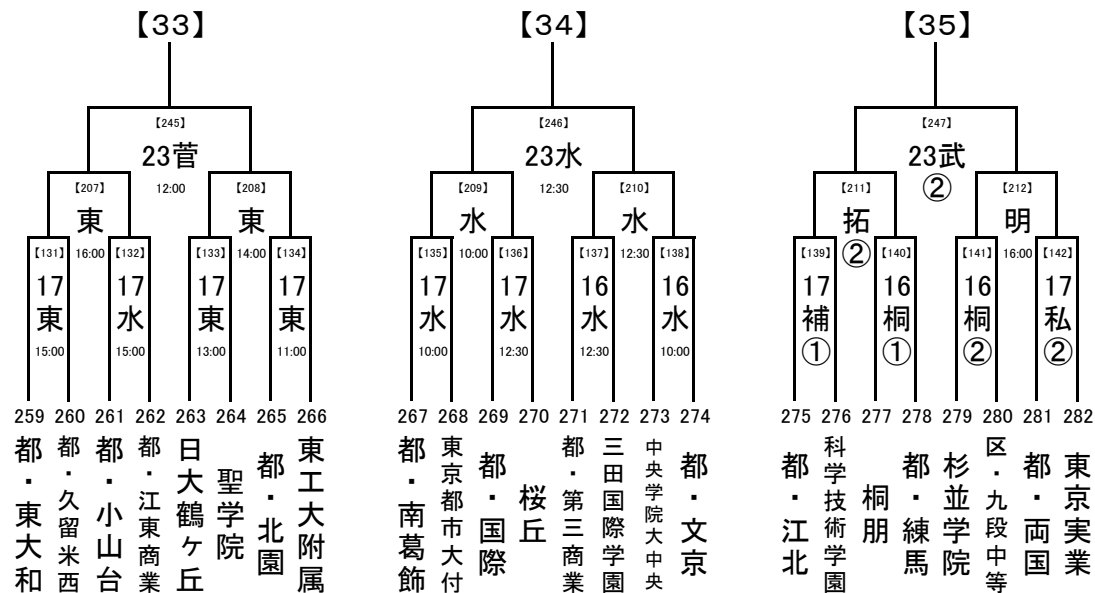

2018/8/1

1, 2回戦: 8/16, 17, 18
 8/23,24 準決勝: 8/21
 決勝: 8/23, 24

8/21

8/16,17,18 試合開始時刻

- ① 9:30
- ② 11:30
- ③ 13:30
- ④ 15:30

..... 8/23,24
 8/21
 8/16,17,18

会場の省略記号は、地区大会とは違います。注意してください。
 また各会場の試合数を確認し、副審を1名ずつ出してください。

2018/8/1

1, 2回戦: 8/16, 17, 18
 8/23,24 準決勝: 8/21
 決勝: 8/23, 24

..... 8/21

..... 8/16,17,18 試合開始時刻

- ① 9:30
- ② 11:30
- ③ 13:30
- ④ 15:30

..... 8/23,24
 8/21
 8/16,17,18

会場の省略記号は、地区大会とは違います。注意してください。
 また各会場の試合数を確認し、副審を1名ずつ出してください。

2018/8/1

..... 8/23,24 1, 2回戦: 8/16, 17, 18
 準決勝: 8/21
 決勝: 8/23, 24

..... 8/21

..... 8/16,17,18 試合開始時刻
 ① 9:30
 ② 11:30
 ③ 13:30
 ④ 15:30

..... 8/23,24
 8/21
 8/16,17,18

会場の省略記号は、地区大会とは違います。注意してください。
 また各会場の試合数を確認し、副審を1名ずつ出してください。

2018/8/1

..... 1, 2回戦:8/16, 17, 18
 8/23,24 準決勝:8/21
 決勝:8/23, 24

..... 8/21

..... 8/16,17,18 試合開始時刻

- ① 9:30
- ② 11:30
- ③ 13:30
- ④ 15:30

会場の省略記号は、地区大会とは違います。注意してください。
 また各会場の試合数を確認し、副審を1名ずつ出してください。