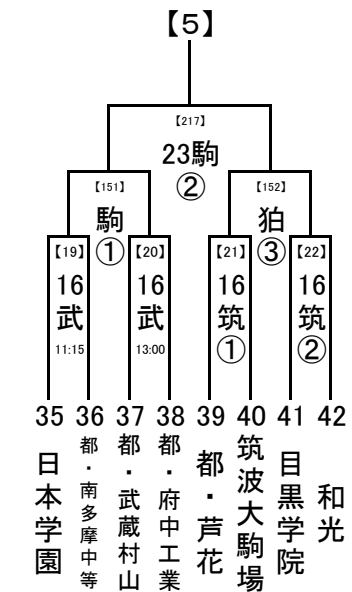

第1試合の審判→ 第3試合の両校

第2試合の審判→ 第1試合の両校

第3試合の審判→ 第2試合の両校

(3) 4試合の場合

第1試合の審判→ 第2試合の両校

第2試合の審判→ 第1試合の両校

第3試合の審判→ 第4試合の両校

第4試合の審判→ 第3試合の両校

2018/8/1

1, 2回戦: 8/16, 17, 18
 8/23,24 準決勝: 8/21
 決勝: 8/23, 24
 8/21
 8/16,17,18 試合開始時刻
 ① 9:30
 8/16 ② 11:30
 ③ 13:30
 ④ 15:30

会場の省略記号は、地区大会とは違います。注意してください。
 また各会場の試合数を確認し、副審を1名ずつ出してください。
 8/23,24
 8/21
 8/16,17,18

2018/8/1

1, 2回戦: 8/16, 17, 18
 8/23,24 準決勝: 8/21
 決勝: 8/23, 24

8/21

8/16,17,18 試合開始時刻

- ① 9:30
- ② 11:30
- ③ 13:30
- ④ 15:30

..... 8/23,24
 8/21
 8/16,17,18

会場の省略記号は、地区大会とは違います。注意してください。
 また各会場の試合数を確認し、副審を1名ずつ出してください。