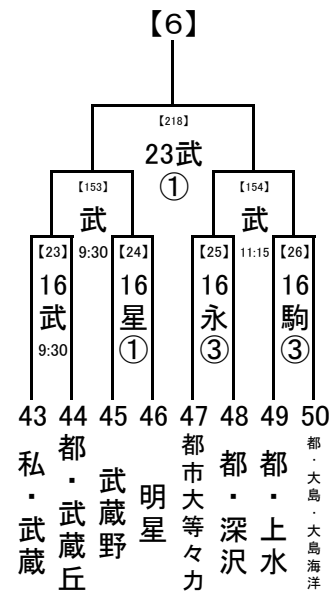

第1試合の審判→ 第3試合の両校

第2試合の審判→ 第1試合の両校

第3試合の審判→ 第2試合の両校

(3) 4試合の場合

第1試合の審判→ 第2試合の両校

第2試合の審判→ 第1試合の両校

第3試合の審判→ 第4試合の両校

第4試合の審判→ 第3試合の両校

2018/8/1

1, 2回戦: 8/16, 17, 18
 8/23,24 準決勝: 8/21
 決勝: 8/23, 24
 8/21
 8/16,17,18 試合開始時刻
 ① 9:30
 8/16 ② 11:30
 ③ 13:30
 ④ 15:30

会場の省略記号は、地区大会とは違います。注意してください。
 また各会場の試合数を確認し、副審を1名ずつ出してください。
 8/23,24
 8/21
 8/16,17,18

2018/8/1

1, 2回戦: 8/16, 17, 18
 8/23,24 準決勝: 8/21
 決勝: 8/23, 24

8/21

8/16,17,18 試合開始時刻

- ① 9:30
- ② 11:30
- ③ 13:30
- ④ 15:30

..... 8/23,24
 8/21
 8/16,17,18

会場の省略記号は、地区大会とは違います。注意してください。
 また各会場の試合数を確認し、副審を1名ずつ出してください。