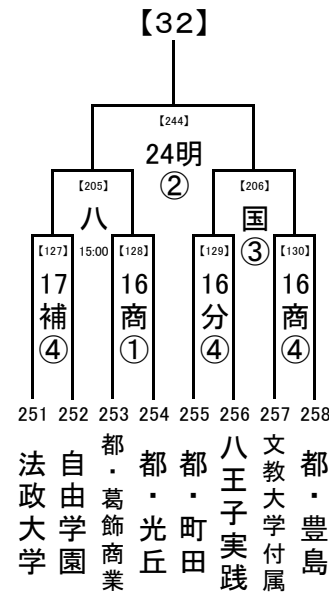

2018/8/1

1, 2回戦: 8/16, 17, 18
 8/23,24 準決勝: 8/21
 決勝: 8/23, 24

..... 8/21

..... 8/16,17,18 試合開始時刻

- ① 9:30
- ② 11:30
- ③ 13:30
- ④ 15:30

..... 8/23,24
 8/21
 8/16,17,18

会場の省略記号は、地区大会とは違います。注意してください。
 また各会場の試合数を確認し、副審を1名ずつ出してください。

2018/8/1

..... 8/23,24 1, 2回戦: 8/16, 17, 18
 準決勝: 8/21
 決勝: 8/23, 24

..... 8/21

..... 8/16,17,18 試合開始時刻
 ① 9:30
 ② 11:30
 ③ 13:30
 ④ 15:30

..... 8/23,24
 8/21
 8/16,17,18

会場の省略記号は、地区大会とは違います。注意してください。
 また各会場の試合数を確認し、副審を1名ずつ出してください。

2018/8/1

..... 1, 2回戦:8/16, 17, 18
 8/23,24 準決勝:8/21
 決勝:8/23, 24

..... 8/21

..... 8/16,17,18 試合開始時刻

- ① 9:30
- ② 11:30
- ③ 13:30
- ④ 15:30

会場の省略記号は、地区大会とは違います。注意してください。
 また各会場の試合数を確認し、副審を1名ずつ出してください。