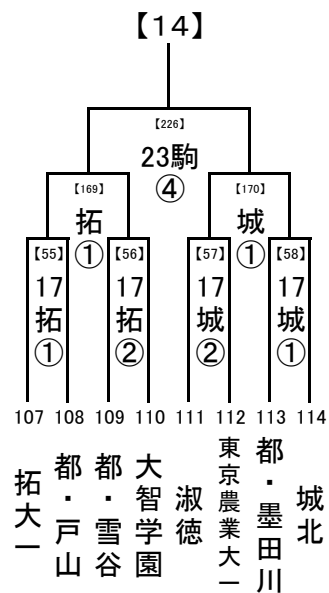

2018/8/1

1, 2回戦: 8/16, 17, 18
 8/23,24 準決勝: 8/21
 決勝: 8/23, 24
 8/21
 8/16,17,18 試合開始時刻
 ① 9:30
 8/16 ② 11:30
 ③ 13:30
 ④ 15:30

会場の省略記号は、地区大会とは違います。注意してください。
 また各会場の試合数を確認し、副審を1名ずつ出してください。
 8/23,24
 8/21
 8/16,17,18

2018/8/1

1, 2回戦: 8/16, 17, 18
 8/23,24 準決勝: 8/21
 決勝: 8/23, 24

8/21

8/16,17,18 試合開始時刻

- ① 9:30
- ② 11:30
- ③ 13:30
- ④ 15:30

..... 8/23,24
 8/21
 8/16,17,18

会場の省略記号は、地区大会とは違います。注意してください。
 また各会場の試合数を確認し、副審を1名ずつ出してください。

2018/8/1

1, 2回戦: 8/16, 17, 18
 8/23,24 準決勝: 8/21
 決勝: 8/23, 24

..... 8/21

..... 8/16,17,18 試合開始時刻

- ① 9:30
- ② 11:30
- ③ 13:30
- ④ 15:30

..... 8/23,24
 8/21
 8/16,17,18

会場の省略記号は、地区大会とは違います。注意してください。
 また各会場の試合数を確認し、副審を1名ずつ出してください。