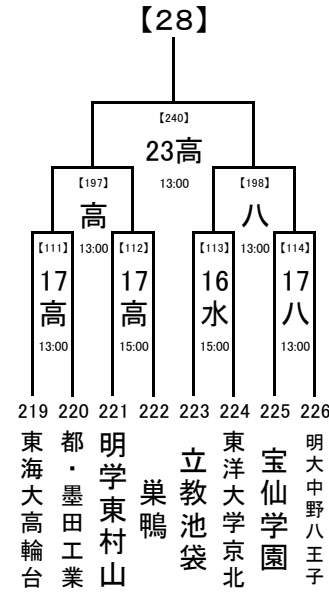

2018/8/1

1, 2回戦: 8/16, 17, 18
 8/23,24 準決勝: 8/21
 決勝: 8/23, 24

8/21

8/16,17,18 試合開始時刻

- ① 9:30
- ② 11:30
- ③ 13:30
- ④ 15:30

..... 8/23,24
 8/21
 8/16,17,18

会場の省略記号は、地区大会とは違います。注意してください。
 また各会場の試合数を確認し、副審を1名ずつ出してください。

2018/8/1

1, 2回戦: 8/16, 17, 18
 8/23,24 準決勝: 8/21
 決勝: 8/23, 24

..... 8/21

..... 8/16,17,18 試合開始時刻

- ① 9:30
- ② 11:30
- ③ 13:30
- ④ 15:30

..... 8/23,24
 8/21
 8/16,17,18

会場の省略記号は、地区大会とは違います。注意してください。
 また各会場の試合数を確認し、副審を1名ずつ出してください。

2018/8/1

..... 8/23,24 1, 2回戦: 8/16, 17, 18
 準決勝: 8/21
 決勝: 8/23, 24

..... 8/21

..... 8/16,17,18 試合開始時刻
 ① 9:30
 ② 11:30
 ③ 13:30
 ④ 15:30

..... 8/23,24
 8/21
 8/16,17,18

会場の省略記号は、地区大会とは違います。注意してください。
 また各会場の試合数を確認し、副審を1名ずつ出してください。

2018/8/1

..... 1, 2回戦:8/16, 17, 18
 8/23,24 準決勝:8/21
 決勝:8/23, 24

..... 8/21

..... 8/16,17,18 試合開始時刻

- ① 9:30
- ② 11:30
- ③ 13:30
- ④ 15:30

会場の省略記号は、地区大会とは違います。注意してください。
 また各会場の試合数を確認し、副審を1名ずつ出してください。