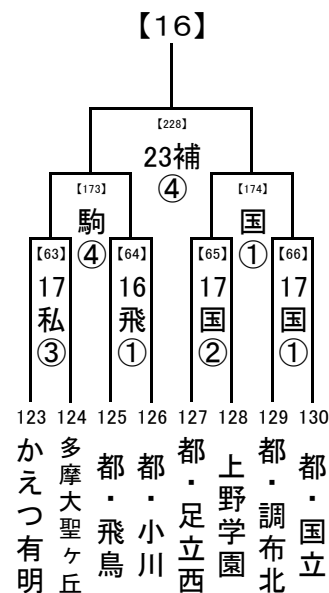

2018/8/1

1, 2回戦: 8/16, 17, 18
 8/23,24 準決勝: 8/21
 決勝: 8/23, 24
 8/21
 8/16,17,18 試合開始時刻
 ① 9:30
 8/16 ② 11:30
 ③ 13:30
 ④ 15:30

会場の省略記号は、地区大会とは違います。注意してください。
 また各会場の試合数を確認し、副審を1名ずつ出してください。
 8/23,24
 8/21
 8/16,17,18

2018/8/1

1, 2回戦: 8/16, 17, 18
 8/23,24 準決勝: 8/21
 決勝: 8/23, 24

8/21

8/16,17,18 試合開始時刻

- ① 9:30
- ② 11:30
- ③ 13:30
- ④ 15:30

..... 8/23,24
 8/21
 8/16,17,18

会場の省略記号は、地区大会とは違います。注意してください。
 また各会場の試合数を確認し、副審を1名ずつ出してください。

2018/8/1

1, 2回戦: 8/16, 17, 18
 8/23,24 準決勝: 8/21
 決勝: 8/23, 24

..... 8/21

..... 8/16,17,18 試合開始時刻

- ① 9:30
- ② 11:30
- ③ 13:30
- ④ 15:30

..... 8/23,24
 8/21
 8/16,17,18

会場の省略記号は、地区大会とは違います。注意してください。
 また各会場の試合数を確認し、副審を1名ずつ出してください。

2018/8/1

..... 8/23,24 1, 2回戦: 8/16, 17, 18
 準決勝: 8/21
 決勝: 8/23, 24

..... 8/21

..... 8/16,17,18 試合開始時刻
 ① 9:30
 ② 11:30
 ③ 13:30
 ④ 15:30

..... 8/23,24
 8/21
 8/16,17,18

会場の省略記号は、地区大会とは違います。注意してください。
 また各会場の試合数を確認し、副審を1名ずつ出してください。