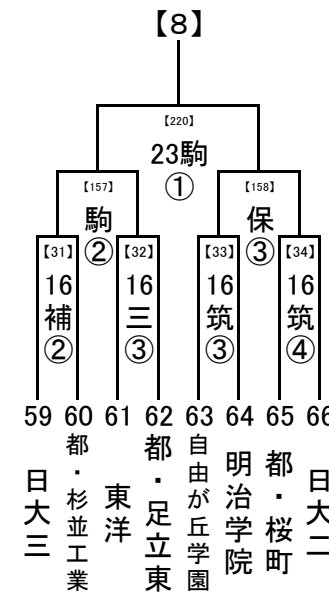

第1試合の審判→ 第3試合の両校

第2試合の審判→ 第1試合の両校

第3試合の審判→ 第2試合の両校

(3) 4試合の場合

第1試合の審判→ 第2試合の両校

第2試合の審判→ 第1試合の両校

第3試合の審判→ 第4試合の両校

第4試合の審判→ 第3試合の両校

2018/8/1

1, 2回戦: 8/16, 17, 18
 8/23,24 準決勝: 8/21
 決勝: 8/23, 24
 8/21
 8/16,17,18 試合開始時刻
 ① 9:30
 8/16 ② 11:30
 ③ 13:30
 ④ 15:30

会場の省略記号は、地区大会とは違います。注意してください。
 また各会場の試合数を確認し、副審を1名ずつ出してください。
 8/23,24
 8/21
 8/16,17,18