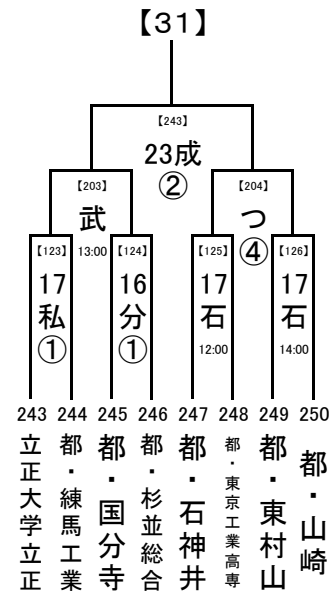

2018/8/1

1, 2回戦: 8/16, 17, 18
 8/23,24 準決勝: 8/21
 決勝: 8/23, 24

8/21

8/16,17,18 試合開始時刻

- ① 9:30
- ② 11:30
- ③ 13:30
- ④ 15:30

..... 8/23,24
 8/21
 8/16,17,18

会場の省略記号は、地区大会とは違います。注意してください。
 また各会場の試合数を確認し、副審を1名ずつ出してください。

2018/8/1

1, 2回戦: 8/16, 17, 18
 8/23,24 準決勝: 8/21
 決勝: 8/23, 24

..... 8/21

..... 8/16,17,18 試合開始時刻

- ① 9:30
- ② 11:30
- ③ 13:30
- ④ 15:30

..... 8/23,24
 8/21
 8/16,17,18

会場の省略記号は、地区大会とは違います。注意してください。
 また各会場の試合数を確認し、副審を1名ずつ出してください。

2018/8/1

..... 8/23,24 1, 2回戦: 8/16, 17, 18
 準決勝: 8/21
 決勝: 8/23, 24

..... 8/21

..... 8/16,17,18 試合開始時刻
 ① 9:30
 ② 11:30
 ③ 13:30
 ④ 15:30

..... 8/23,24
 8/21
 8/16,17,18

会場の省略記号は、地区大会とは違います。注意してください。
 また各会場の試合数を確認し、副審を1名ずつ出してください。

2018/8/1

..... 1, 2回戦:8/16, 17, 18
 8/23,24 準決勝:8/21
 決勝:8/23, 24

..... 8/21

..... 8/16,17,18 試合開始時刻

- ① 9:30
- ② 11:30
- ③ 13:30
- ④ 15:30

会場の省略記号は、地区大会とは違います。注意してください。
 また各会場の試合数を確認し、副審を1名ずつ出してください。