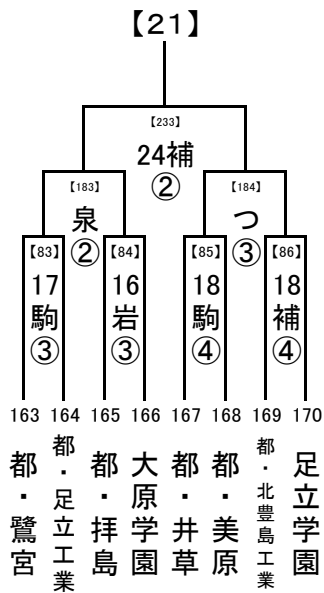

第1試合の審判→ 第3試合の両校

第2試合の審判→ 第1試合の両校

第3試合の審判→ 第2試合の両校

(3) 4試合の場合

第1試合の審判→ 第2試合の両校

第2試合の審判→ 第1試合の両校

第3試合の審判→ 第4試合の両校

第4試合の審判→ 第3試合の両校

2018/8/1

1, 2回戦: 8/16, 17, 18
 8/23,24 準決勝: 8/21
 決勝: 8/23, 24

8/21

8/16,17,18 試合開始時刻

- ① 9:30
- ② 11:30
- ③ 13:30
- ④ 15:30

..... 8/23,24
 8/21
 8/16,17,18

会場の省略記号は、地区大会とは違います。注意してください。
 また各会場の試合数を確認し、副審を1名ずつ出してください。

2018/8/1

1, 2回戦: 8/16, 17, 18
 8/23,24 準決勝: 8/21
 決勝: 8/23, 24

..... 8/21

..... 8/16,17,18 試合開始時刻

- ① 9:30
- ② 11:30
- ③ 13:30
- ④ 15:30

..... 8/23,24
 8/21
 8/16,17,18

会場の省略記号は、地区大会とは違います。注意してください。
 また各会場の試合数を確認し、副審を1名ずつ出してください。

2018/8/1

..... 8/23,24 1, 2回戦: 8/16, 17, 18
 準決勝: 8/21
 決勝: 8/23, 24

..... 8/21

..... 8/16,17,18 試合開始時刻
 ① 9:30
 ② 11:30
 ③ 13:30
 ④ 15:30

..... 8/23,24
 8/21
 8/16,17,18

会場の省略記号は、地区大会とは違います。注意してください。
 また各会場の試合数を確認し、副審を1名ずつ出してください。