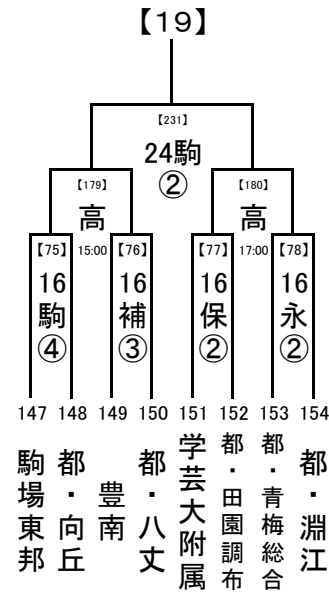

2018/8/1

1, 2回戦: 8/16, 17, 18
 8/23,24 準決勝: 8/21
 決勝: 8/23, 24
 8/21
 8/16,17,18 試合開始時刻
 ① 9:30
 8/16 ② 11:30
 ③ 13:30
 ④ 15:30

会場の省略記号は、地区大会とは違います。注意してください。
 また各会場の試合数を確認し、副審を1名ずつ出してください。
 8/23,24
 8/21
 8/16,17,18

2018/8/1

1, 2回戦: 8/16, 17, 18
 8/23,24 準決勝: 8/21
 決勝: 8/23, 24

8/21

8/16,17,18 試合開始時刻

- ① 9:30
- ② 11:30
- ③ 13:30
- ④ 15:30

..... 8/23,24
 8/21
 8/16,17,18

会場の省略記号は、地区大会とは違います。注意してください。
 また各会場の試合数を確認し、副審を1名ずつ出してください。

2018/8/1

1, 2回戦: 8/16, 17, 18
 8/23,24 準決勝: 8/21
 決勝: 8/23, 24

..... 8/21

..... 8/16,17,18 試合開始時刻

- ① 9:30
- ② 11:30
- ③ 13:30
- ④ 15:30

..... 8/23,24
 8/21
 8/16,17,18

会場の省略記号は、地区大会とは違います。注意してください。
 また各会場の試合数を確認し、副審を1名ずつ出してください。

2018/8/1

..... 8/23,24 1, 2回戦: 8/16, 17, 18
 準決勝: 8/21
 決勝: 8/23, 24

..... 8/21

..... 8/16,17,18 試合開始時刻
 ① 9:30
 ② 11:30
 ③ 13:30
 ④ 15:30

..... 8/23,24
 8/21
 8/16,17,18

会場の省略記号は、地区大会とは違います。注意してください。
 また各会場の試合数を確認し、副審を1名ずつ出してください。