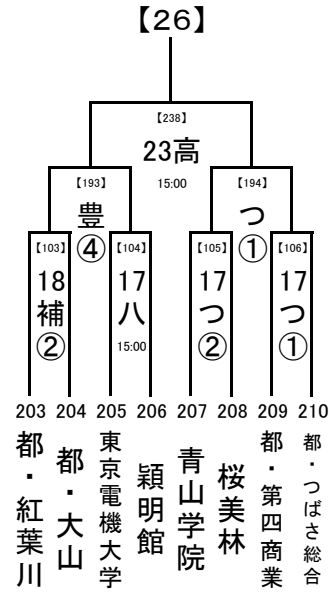

2018/8/1

1, 2回戦: 8/16, 17, 18
 8/23,24 準決勝: 8/21
 決勝: 8/23, 24

8/21

8/16,17,18 試合開始時刻

- ① 9:30
- ② 11:30
- ③ 13:30
- ④ 15:30

..... 8/23,24
 8/21
 8/16,17,18

会場の省略記号は、地区大会とは違います。注意してください。
 また各会場の試合数を確認し、副審を1名ずつ出してください。

2018/8/1

1, 2回戦: 8/16, 17, 18
 8/23,24 準決勝: 8/21
 決勝: 8/23, 24

..... 8/21

..... 8/16,17,18 試合開始時刻

- ① 9:30
- ② 11:30
- ③ 13:30
- ④ 15:30

..... 8/23,24
 8/21
 8/16,17,18

会場の省略記号は、地区大会とは違います。注意してください。
 また各会場の試合数を確認し、副審を1名ずつ出してください。

2018/8/1

..... 8/23,24 1, 2回戦: 8/16, 17, 18
 準決勝: 8/21
 決勝: 8/23, 24

..... 8/21

..... 8/16,17,18 試合開始時刻
 ① 9:30
 ② 11:30
 ③ 13:30
 ④ 15:30

..... 8/23,24
 8/21
 8/16,17,18

会場の省略記号は、地区大会とは違います。注意してください。
 また各会場の試合数を確認し、副審を1名ずつ出してください。

2018/8/1

..... 1, 2回戦:8/16, 17, 18
 8/23,24 準決勝:8/21
 決勝:8/23, 24

..... 8/21

..... 8/16,17,18 試合開始時刻

- ① 9:30
- ② 11:30
- ③ 13:30
- ④ 15:30

会場の省略記号は、地区大会とは違います。注意してください。
 また各会場の試合数を確認し、副審を1名ずつ出してください。