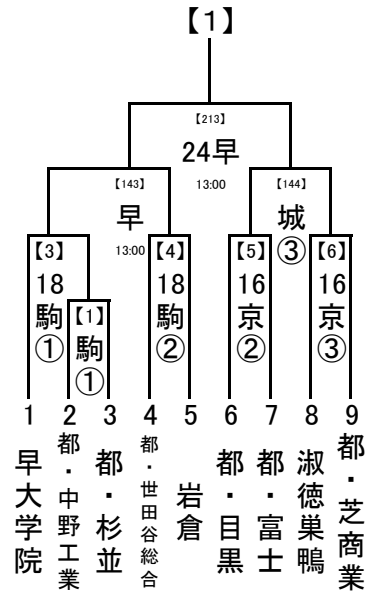

第1試合の審判→ 第3試合の両校

第2試合の審判→ 第1試合の両校

第3試合の審判→ 第2試合の両校

(3) 4試合の場合

第1試合の審判→ 第2試合の両校

第2試合の審判→ 第1試合の両校

第3試合の審判→ 第4試合の両校

第4試合の審判→ 第3試合の両校

2018/8/1

1, 2回戦: 8/16, 17, 18
 8/23,24 準決勝: 8/21
 決勝: 8/23, 24
 8/21
 8/16,17,18 試合開始時刻
 ① 9:30
 8/16 ② 11:30
 ③ 13:30
 ④ 15:30

会場の省略記号は、地区大会とは違います。注意してください。
 また各会場の試合数を確認し、副審を1名ずつ出してください。
 8/23,24
 8/21
 8/16,17,18

2018/8/1

1, 2回戦: 8/16, 17, 18
 8/23,24 準決勝: 8/21
 決勝: 8/23, 24

8/21

8/16,17,18 試合開始時刻

- ① 9:30
- ② 11:30
- ③ 13:30
- ④ 15:30

..... 8/23,24
 8/21
 8/16,17,18

会場の省略記号は、地区大会とは違います。注意してください。
 また各会場の試合数を確認し、副審を1名ずつ出してください。