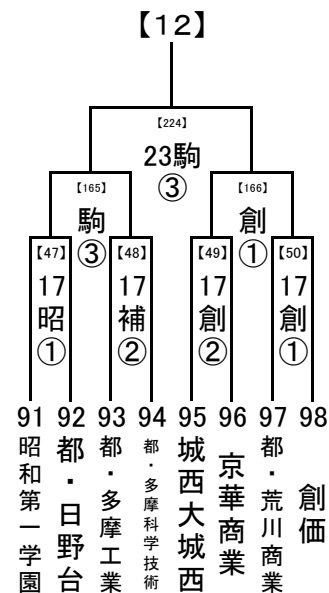

第1試合の審判→ 第3試合の両校

第2試合の審判→ 第1試合の両校

第3試合の審判→ 第2試合の両校

(3) 4試合の場合

第1試合の審判→ 第2試合の両校

第2試合の審判→ 第1試合の両校

第3試合の審判→ 第4試合の両校

第4試合の審判→ 第3試合の両校

2018/8/1

1, 2回戦: 8/16, 17, 18
 8/23,24 準決勝: 8/21
 決勝: 8/23, 24
 8/21
 8/16,17,18 試合開始時刻
 ① 9:30
 8/16 ② 11:30
 ③ 13:30
 ④ 15:30

会場の省略記号は、地区大会とは違います。注意してください。
 また各会場の試合数を確認し、副審を1名ずつ出してください。
 8/23,24
 8/21
 8/16,17,18

2018/8/1

1, 2回戦: 8/16, 17, 18
 8/23,24 準決勝: 8/21
 決勝: 8/23, 24

8/21

8/16,17,18 試合開始時刻

- ① 9:30
- ② 11:30
- ③ 13:30
- ④ 15:30

..... 8/23,24
 8/21
 8/16,17,18

会場の省略記号は、地区大会とは違います。注意してください。
 また各会場の試合数を確認し、副審を1名ずつ出してください。