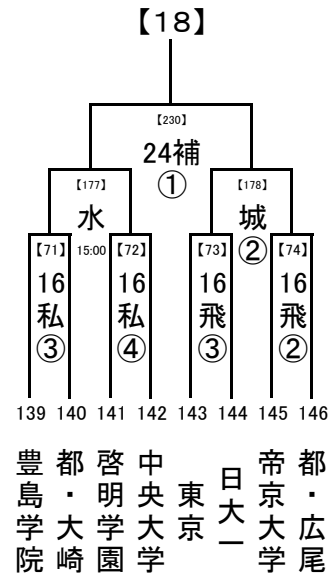

2018/8/1

1, 2回戦: 8/16, 17, 18
 8/23,24 準決勝: 8/21
 決勝: 8/23, 24

8/21

8/16,17,18 試合開始時刻

- ① 9:30
- ② 11:30
- ③ 13:30
- ④ 15:30

..... 8/23,24
 8/21
 8/16,17,18

会場の省略記号は、地区大会とは違います。注意してください。
 また各会場の試合数を確認し、副審を1名ずつ出してください。

2018/8/1

1, 2回戦: 8/16, 17, 18
 8/23,24 準決勝: 8/21
 決勝: 8/23, 24

..... 8/21

..... 8/16,17,18 試合開始時刻

- ① 9:30
- ② 11:30
- ③ 13:30
- ④ 15:30

..... 8/23,24
 8/21
 8/16,17,18

会場の省略記号は、地区大会とは違います。注意してください。
 また各会場の試合数を確認し、副審を1名ずつ出してください。

2018/8/1

..... 8/23,24 1, 2回戦: 8/16, 17, 18
 準決勝: 8/21
 決勝: 8/23, 24

..... 8/21

..... 8/16,17,18 試合開始時刻
 ① 9:30
 ② 11:30
 ③ 13:30
 ④ 15:30

..... 8/23,24
 8/21
 8/16,17,18

会場の省略記号は、地区大会とは違います。注意してください。
 また各会場の試合数を確認し、副審を1名ずつ出してください。