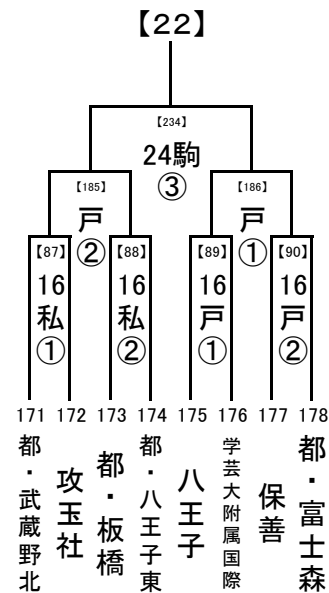

2018/8/1

1, 2回戦: 8/16, 17, 18
 8/23,24 準決勝: 8/21
 決勝: 8/23, 24

8/21

8/16,17,18 試合開始時刻

- ① 9:30
- ② 11:30
- ③ 13:30
- ④ 15:30

..... 8/23,24
 8/21
 8/16,17,18

会場の省略記号は、地区大会とは違います。注意してください。
 また各会場の試合数を確認し、副審を1名ずつ出してください。

2018/8/1

1, 2回戦: 8/16, 17, 18
 8/23,24 準決勝: 8/21
 決勝: 8/23, 24

..... 8/21

..... 8/16,17,18 試合開始時刻

- ① 9:30
- ② 11:30
- ③ 13:30
- ④ 15:30

..... 8/23,24
 8/21
 8/16,17,18

会場の省略記号は、地区大会とは違います。注意してください。
 また各会場の試合数を確認し、副審を1名ずつ出してください。

2018/8/1

..... 8/23,24 1, 2回戦: 8/16, 17, 18
 準決勝: 8/21
 決勝: 8/23, 24

..... 8/21

..... 8/16,17,18 試合開始時刻
 ① 9:30
 ② 11:30
 ③ 13:30
 ④ 15:30

..... 8/23,24
 8/21
 8/16,17,18

会場の省略記号は、地区大会とは違います。注意してください。
 また各会場の試合数を確認し、副審を1名ずつ出してください。