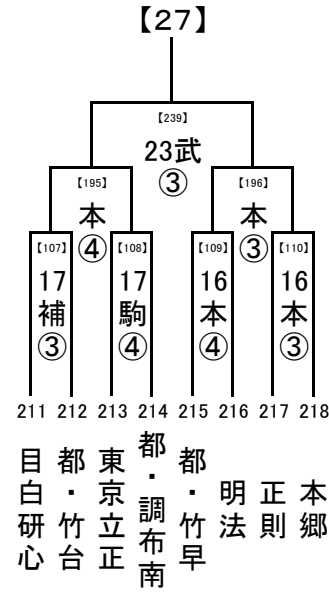

2018/8/1

1, 2回戦: 8/16, 17, 18
 8/23,24 準決勝: 8/21
 決勝: 8/23, 24

..... 8/21

..... 8/16,17,18 試合開始時刻

- ① 9:30
- ② 11:30
- ③ 13:30
- ④ 15:30

..... 8/23,24
 8/21
 8/16,17,18

会場の省略記号は、地区大会とは違います。注意してください。
 また各会場の試合数を確認し、副審を1名ずつ出してください。

2018/8/1

..... 8/23,24 1, 2回戦: 8/16, 17, 18
 準決勝: 8/21
 決勝: 8/23, 24

..... 8/21

..... 8/16,17,18 試合開始時刻
 ① 9:30
 ② 11:30
 ③ 13:30
 ④ 15:30

..... 8/23,24
 8/21
 8/16,17,18

会場の省略記号は、地区大会とは違います。注意してください。
 また各会場の試合数を確認し、副審を1名ずつ出してください。

2018/8/1

..... 1, 2回戦:8/16, 17, 18
 8/23,24 準決勝:8/21
 決勝:8/23, 24

..... 8/21

..... 8/16,17,18 試合開始時刻

- ① 9:30
- ② 11:30
- ③ 13:30
- ④ 15:30

会場の省略記号は、地区大会とは違います。注意してください。
 また各会場の試合数を確認し、副審を1名ずつ出してください。