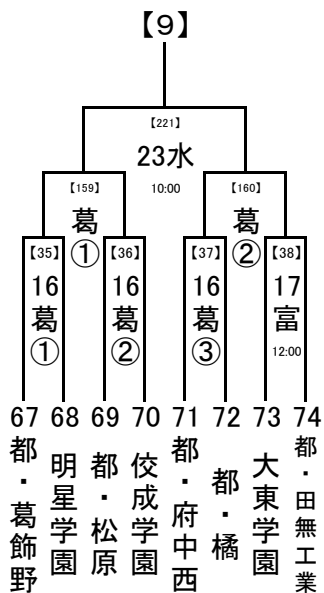

第1試合の審判→ 第3試合の両校

第2試合の審判→ 第1試合の両校

第3試合の審判→ 第2試合の両校

(3) 4試合の場合

第1試合の審判→ 第2試合の両校

第2試合の審判→ 第1試合の両校

第3試合の審判→ 第4試合の両校

第4試合の審判→ 第3試合の両校

2018/8/1

1, 2回戦: 8/16, 17, 18
 8/23,24 準決勝: 8/21
 決勝: 8/23, 24
 8/21
 8/16,17,18 試合開始時刻
 ① 9:30
 8/16 ② 11:30
 ③ 13:30
 ④ 15:30

会場の省略記号は、地区大会とは違います。注意してください。
 また各会場の試合数を確認し、副審を1名ずつ出してください。
 8/23,24
 8/21
 8/16,17,18

2018/8/1

1, 2回戦: 8/16, 17, 18
 8/23,24 準決勝: 8/21
 決勝: 8/23, 24

8/21

8/16,17,18 試合開始時刻

- ① 9:30
- ② 11:30
- ③ 13:30
- ④ 15:30

..... 8/23,24
 8/21
 8/16,17,18

会場の省略記号は、地区大会とは違います。注意してください。
 また各会場の試合数を確認し、副審を1名ずつ出してください。