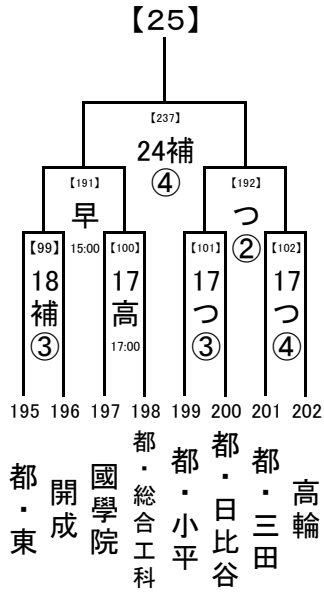

2018/8/1

1, 2回戦: 8/16, 17, 18
 8/23,24 準決勝: 8/21
 決勝: 8/23, 24

8/21

8/16,17,18 試合開始時刻

- ① 9:30
- ② 11:30
- ③ 13:30
- ④ 15:30

..... 8/23,24
 8/21
 8/16,17,18

会場の省略記号は、地区大会とは違います。注意してください。
 また各会場の試合数を確認し、副審を1名ずつ出してください。

2018/8/1

1, 2回戦: 8/16, 17, 18
 8/23,24 準決勝: 8/21
 決勝: 8/23, 24

..... 8/21

..... 8/16,17,18 試合開始時刻

- ① 9:30
- ② 11:30
- ③ 13:30
- ④ 15:30

..... 8/23,24
 8/21
 8/16,17,18

会場の省略記号は、地区大会とは違います。注意してください。
 また各会場の試合数を確認し、副審を1名ずつ出してください。

2018/8/1

..... 8/23,24 1, 2回戦: 8/16, 17, 18
 準決勝: 8/21
 決勝: 8/23, 24

..... 8/21

..... 8/16,17,18 試合開始時刻
 ① 9:30
 ② 11:30
 ③ 13:30
 ④ 15:30

..... 8/23,24
 8/21
 8/16,17,18

会場の省略記号は、地区大会とは違います。注意してください。
 また各会場の試合数を確認し、副審を1名ずつ出してください。

2018/8/1

..... 1, 2回戦:8/16, 17, 18
 8/23,24 準決勝:8/21
 決勝:8/23, 24

..... 8/21

..... 8/16,17,18 試合開始時刻

- ① 9:30
- ② 11:30
- ③ 13:30
- ④ 15:30

会場の省略記号は、地区大会とは違います。注意してください。
 また各会場の試合数を確認し、副審を1名ずつ出してください。