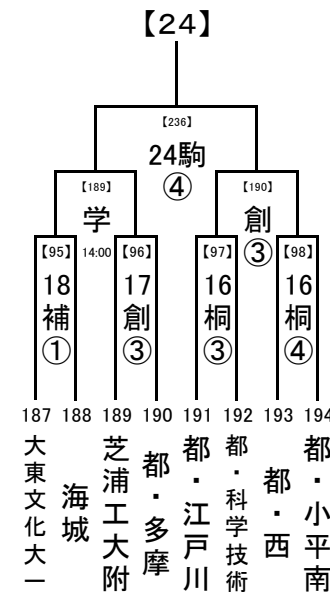

2018/8/1

1, 2回戦: 8/16, 17, 18
 8/23,24 準決勝: 8/21
 決勝: 8/23, 24

8/21

8/16,17,18 試合開始時刻

- ① 9:30
- ② 11:30
- ③ 13:30
- ④ 15:30

..... 8/23,24
 8/21
 8/16,17,18

会場の省略記号は、地区大会とは違います。注意してください。
 また各会場の試合数を確認し、副審を1名ずつ出してください。

2018/8/1

1, 2回戦: 8/16, 17, 18
 8/23,24 準決勝: 8/21
 決勝: 8/23, 24

..... 8/21

..... 8/16,17,18 試合開始時刻

- ① 9:30
- ② 11:30
- ③ 13:30
- ④ 15:30

..... 8/23,24
 8/21
 8/16,17,18

会場の省略記号は、地区大会とは違います。注意してください。
 また各会場の試合数を確認し、副審を1名ずつ出してください。

2018/8/1

..... 8/23,24 1, 2回戦: 8/16, 17, 18
 準決勝: 8/21
 決勝: 8/23, 24

..... 8/21

..... 8/16,17,18 試合開始時刻
 ① 9:30
 ② 11:30
 ③ 13:30
 ④ 15:30

..... 8/23,24
 8/21
 8/16,17,18

会場の省略記号は、地区大会とは違います。注意してください。
 また各会場の試合数を確認し、副審を1名ずつ出してください。