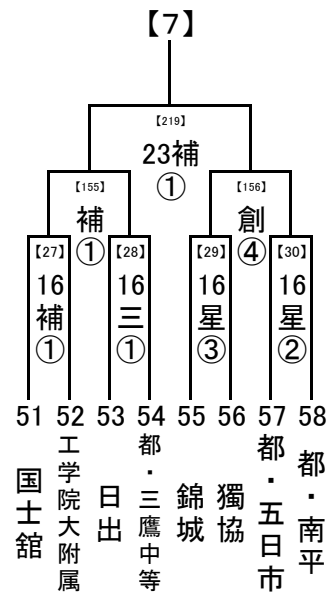

第1試合の審判→ 第3試合の両校

第2試合の審判→ 第1試合の両校

第3試合の審判→ 第2試合の両校

(3) 4試合の場合

第1試合の審判→ 第2試合の両校

第2試合の審判→ 第1試合の両校

第3試合の審判→ 第4試合の両校

第4試合の審判→ 第3試合の両校

2018/8/1

1, 2回戦: 8/16, 17, 18
 8/23,24 準決勝: 8/21
 決勝: 8/23, 24
 8/21
 8/16,17,18 試合開始時刻
 ① 9:30
 8/16 ② 11:30
 ③ 13:30
 ④ 15:30

会場の省略記号は、地区大会とは違います。注意してください。
 また各会場の試合数を確認し、副審を1名ずつ出してください。
 8/23,24
 8/21
 8/16,17,18

2018/8/1

1, 2回戦: 8/16, 17, 18
 8/23,24 準決勝: 8/21
 決勝: 8/23, 24

8/21

8/16,17,18 試合開始時刻

- ① 9:30
- ② 11:30
- ③ 13:30
- ④ 15:30

..... 8/23,24
 8/21
 8/16,17,18

会場の省略記号は、地区大会とは違います。注意してください。
 また各会場の試合数を確認し、副審を1名ずつ出してください。