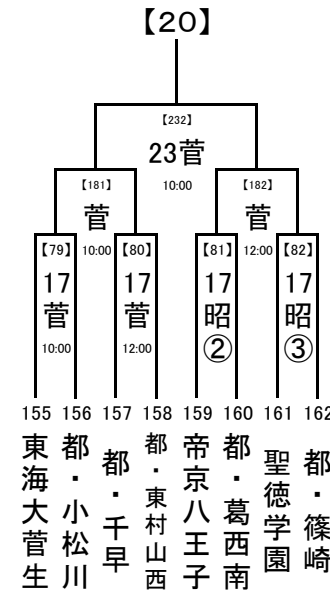

2018/8/1

1, 2回戦: 8/16, 17, 18
 8/23,24 準決勝: 8/21
 決勝: 8/23, 24
 8/21
 8/16,17,18 試合開始時刻
 ① 9:30
 8/16 ② 11:30
 ③ 13:30
 ④ 15:30

会場の省略記号は、地区大会とは違います。注意してください。
 また各会場の試合数を確認し、副審を1名ずつ出してください。
 8/23,24
 8/21
 8/16,17,18

2018/8/1

1, 2回戦: 8/16, 17, 18
 8/23,24 準決勝: 8/21
 決勝: 8/23, 24

8/21

8/16,17,18 試合開始時刻

- ① 9:30
- ② 11:30
- ③ 13:30
- ④ 15:30

..... 8/23,24
 8/21
 8/16,17,18

会場の省略記号は、地区大会とは違います。注意してください。
 また各会場の試合数を確認し、副審を1名ずつ出してください。

2018/8/1

1, 2回戦: 8/16, 17, 18
 8/23,24 準決勝: 8/21
 決勝: 8/23, 24

..... 8/21

..... 8/16,17,18 試合開始時刻

- ① 9:30
- ② 11:30
- ③ 13:30
- ④ 15:30

..... 8/23,24
 8/21
 8/16,17,18

会場の省略記号は、地区大会とは違います。注意してください。
 また各会場の試合数を確認し、副審を1名ずつ出してください。

2018/8/1

..... 8/23,24 1, 2回戦: 8/16, 17, 18
 準決勝: 8/21
 決勝: 8/23, 24

..... 8/21

..... 8/16,17,18 試合開始時刻
 ① 9:30
 ② 11:30
 ③ 13:30
 ④ 15:30

..... 8/23,24
 8/21
 8/16,17,18

会場の省略記号は、地区大会とは違います。注意してください。
 また各会場の試合数を確認し、副審を1名ずつ出してください。