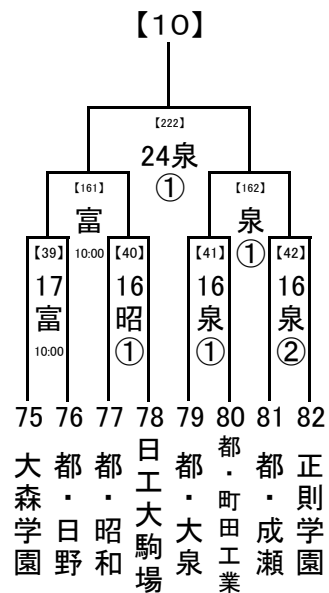

第1試合の審判→ 第3試合の両校

第2試合の審判→ 第1試合の両校

第3試合の審判→ 第2試合の両校

(3) 4試合の場合

第1試合の審判→ 第2試合の両校

第2試合の審判→ 第1試合の両校

第3試合の審判→ 第4試合の両校

第4試合の審判→ 第3試合の両校

2018/8/1

1, 2回戦: 8/16, 17, 18
 8/23,24 準決勝: 8/21
 決勝: 8/23, 24
 8/21
 8/16,17,18 試合開始時刻
 ① 9:30
 8/16 ② 11:30
 ③ 13:30
 ④ 15:30

会場の省略記号は、地区大会とは違います。注意してください。
 また各会場の試合数を確認し、副審を1名ずつ出してください。
 8/23,24
 8/21
 8/16,17,18

2018/8/1

1, 2回戦: 8/16, 17, 18
 8/23,24 準決勝: 8/21
 決勝: 8/23, 24

8/21

8/16,17,18 試合開始時刻

- ① 9:30
- ② 11:30
- ③ 13:30
- ④ 15:30

..... 8/23,24
 8/21
 8/16,17,18

会場の省略記号は、地区大会とは違います。注意してください。
 また各会場の試合数を確認し、副審を1名ずつ出してください。