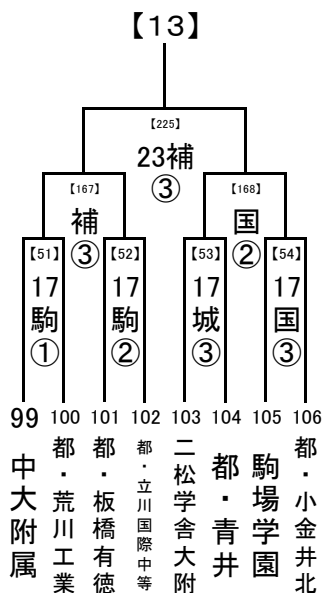

2018/8/1

1, 2回戦: 8/16, 17, 18
 8/23,24 準決勝: 8/21
 決勝: 8/23, 24
 8/21
 8/16,17,18 試合開始時刻
 ① 9:30
 8/16 ② 11:30
 ③ 13:30
 ④ 15:30

会場の省略記号は、地区大会とは違います。注意してください。
 また各会場の試合数を確認し、副審を1名ずつ出してください。
 8/23,24
 8/21
 8/16,17,18

2018/8/1

1, 2回戦: 8/16, 17, 18
 8/23,24 準決勝: 8/21
 決勝: 8/23, 24

8/21

8/16,17,18 試合開始時刻

- ① 9:30
- ② 11:30
- ③ 13:30
- ④ 15:30

..... 8/23,24
 8/21
 8/16,17,18

会場の省略記号は、地区大会とは違います。注意してください。
 また各会場の試合数を確認し、副審を1名ずつ出してください。

2018/8/1

1, 2回戦: 8/16, 17, 18
 8/23,24 準決勝: 8/21
 決勝: 8/23, 24

..... 8/21

..... 8/16,17,18 試合開始時刻

- ① 9:30
- ② 11:30
- ③ 13:30
- ④ 15:30

..... 8/23,24
 8/21
 8/16,17,18

会場の省略記号は、地区大会とは違います。注意してください。
 また各会場の試合数を確認し、副審を1名ずつ出してください。

2018/8/1

..... 8/23,24 1, 2回戦: 8/16, 17, 18
 準決勝: 8/21
 決勝: 8/23, 24

..... 8/21

..... 8/16,17,18 試合開始時刻
 ① 9:30
 ② 11:30
 ③ 13:30
 ④ 15:30

..... 8/23,24
 8/21
 8/16,17,18

会場の省略記号は、地区大会とは違います。注意してください。
 また各会場の試合数を確認し、副審を1名ずつ出してください。