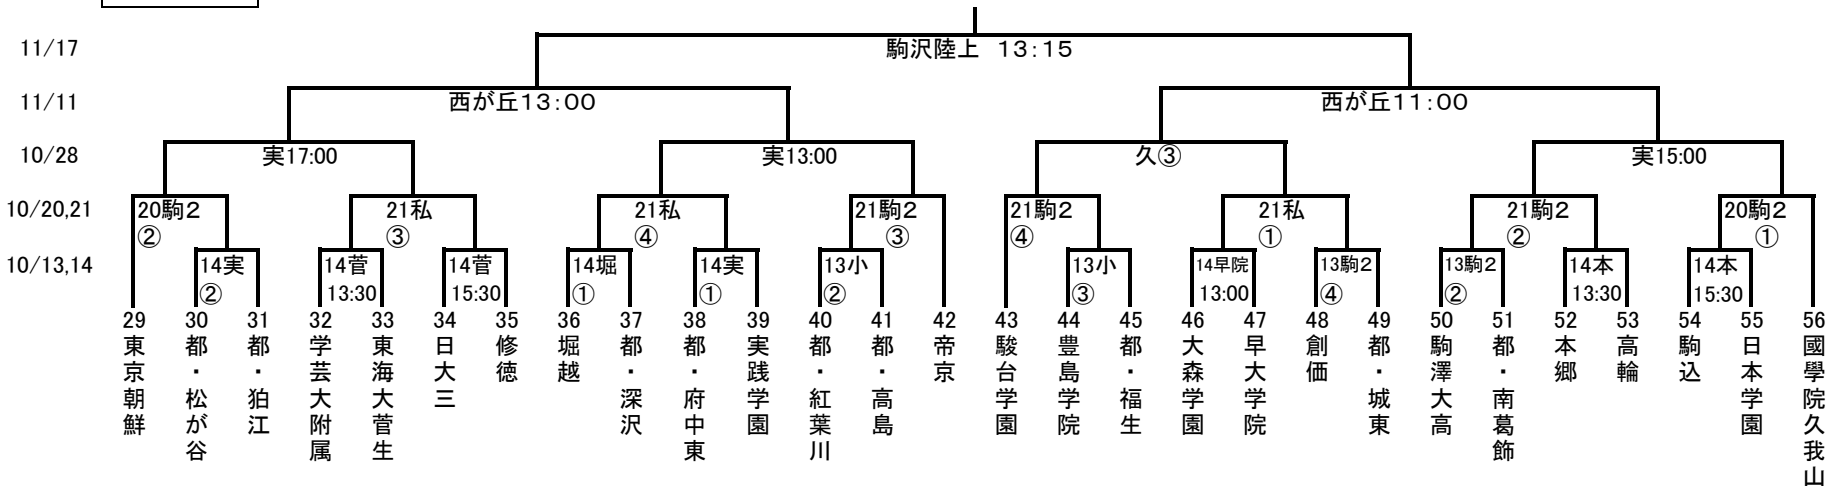

平成30年度 第97回全国高等学校サッカー選手権大会 東京都大会 2次予選

2018/9/21 訂正
東京都高体連サッカー専門部

Aブロック

試合開始時刻
①…10:00
②…12:00
③…14:00
④…16:00

80分延長20分以後PK

- 会場
- 駒2 = 駒沢第二球技場
 - 小 = 小石川運動場
 - 私 = 私学事業団G
 - 菅 = 菅生学園学びの城G
 - 実 = 実践学園高尾G
 - 堀 = 堀越学園総合G
 - 早実 = 早稲田実業学校
 - 早院 = 早稲田大学高等学院
 - 本 = 本郷高校
 - 明 = 明大明治高校
 - 久 = 都立東久留米総合高校
 - 輪 = 東海大高輪台総合G (さいたま新都心)
 - 日八 = 日本工学院八王子専門学校

Bブロック

会場本部の指示にしたがって
応援してください

試合開始時刻
①…10:00
②…12:00
③…14:00
④…16:00

80分延長20分以後PK