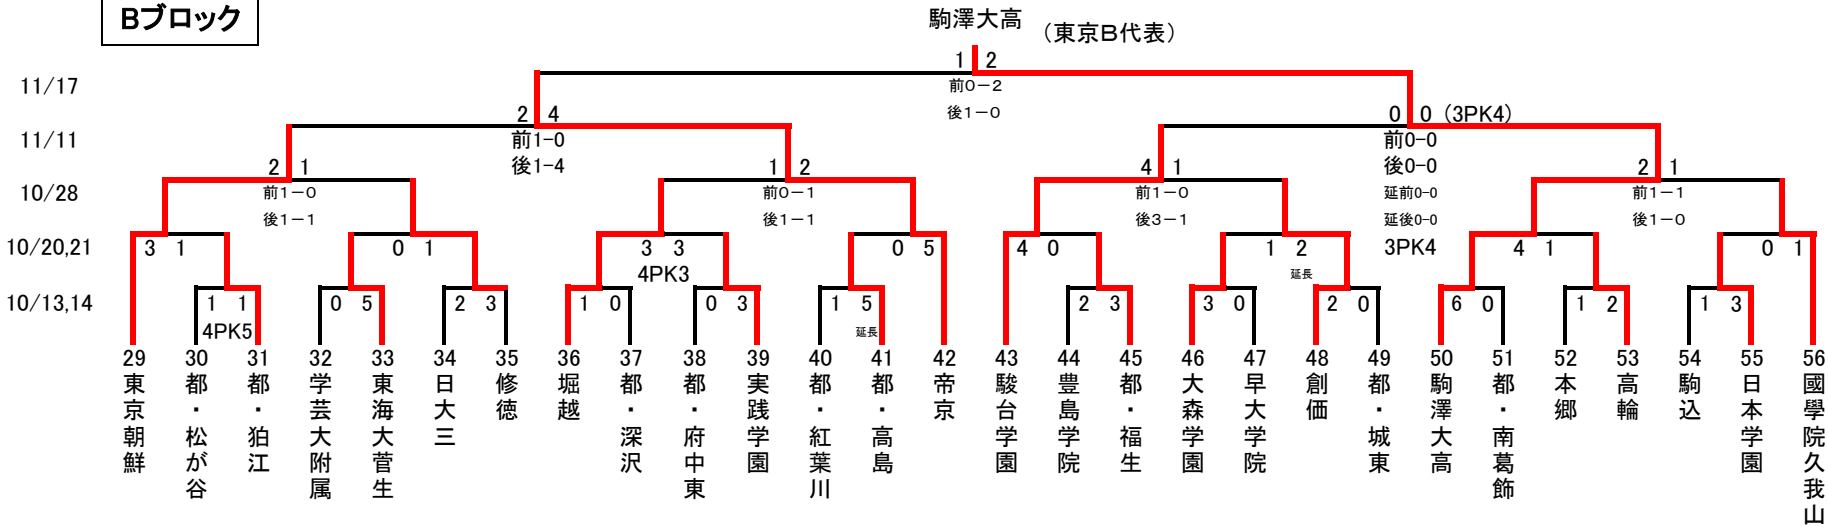

平成30年度 第97回全国高等学校サッカー選手権大会 東京都大会 2次予選

2018/11/17
東京都高体連サッカー専門部

Aブロック

- 試合開始時刻
①…10:00
②…12:00
③…14:00
④…16:00

80分延長20分以後PK

- 会場
駒2 = 駒沢第二球技場
小 = 小石川運動場
私 = 私学事業団G
菅 = 菅生学園学びの城G
実 = 実践学園高尾G
堀 = 堀越学園総合G
早実 = 早稲田実業学校
早院 = 早稲田大学高等学院
本 = 本郷高校
明 = 明大明治高校
久 = 都立東久留米総合高校
輪 = 東海大高輪台総合G (さいたま新都心)
日八 = 日本工学院 八王子専門学校

Bブロック

会場本部の指示にしたがって
応援してください

- 試合開始時刻
①…10:00
②…12:00
③…14:00
④…16:00

80分延長20分以後PK

* 試合終了後の抽選の結果、東京A代表:国士館 東京B代表:駒澤大高 となりました。