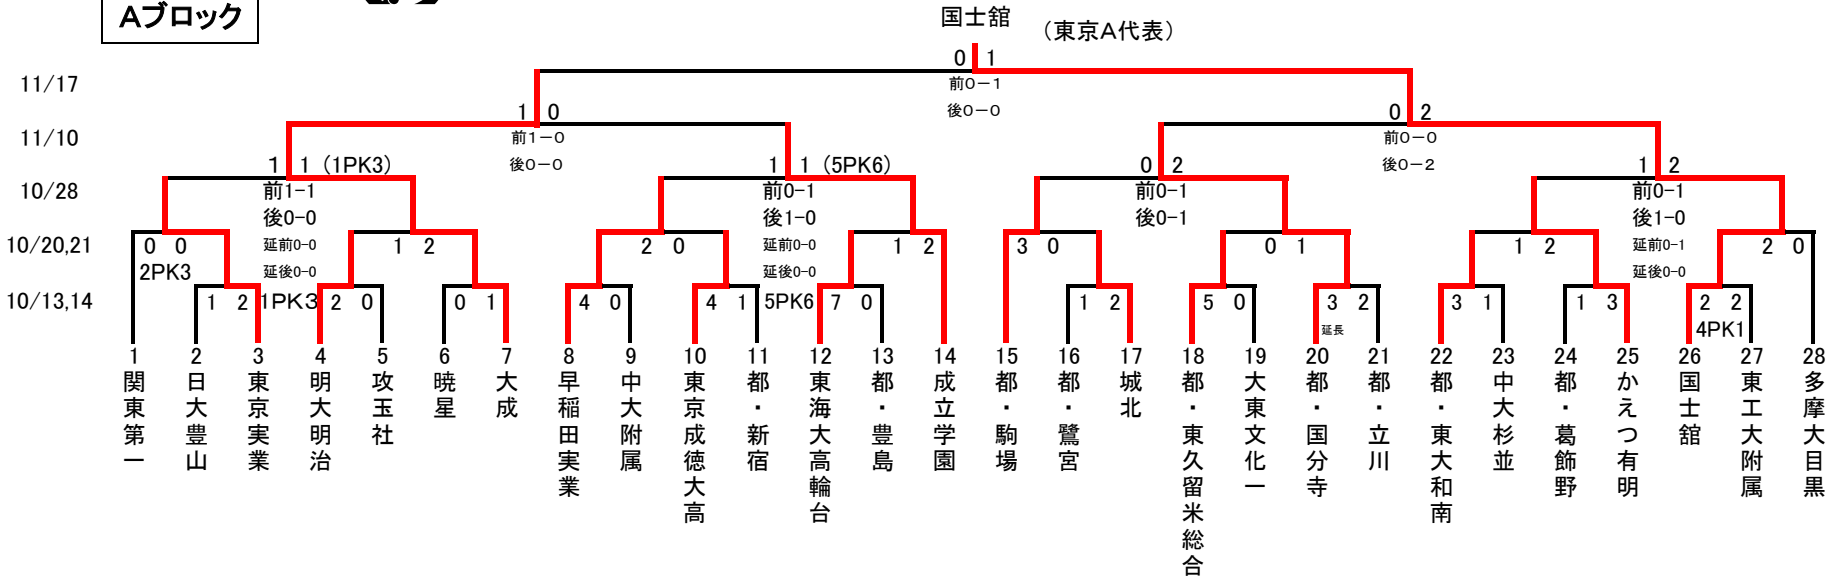

平成30年度 第97回全国高等学校サッカー選手権大会 東京都大会 2次予選

2018/11/17
東京都高体連サッカー専門部

Aブロック

- 試合開始時刻
①…10:00
②…12:00
③…14:00
④…16:00

80分延長20分以後PK

- 会場
駒2 = 駒沢第二球技場
小 = 小石川運動場
私 = 私学事業団G
菅 = 菅生学園学びの城G
実 = 実践学園高尾G
堀 = 堀越学園総合G
早実 = 早稲田実業学校
早院 = 早稲田大学高等学院
本 = 本郷高校
明 = 明大明治高校
久 = 都立東久留米総合高校
輪 = 東海大高輪台総合G (さいたま新都心)
日八 = 日本工学院 八王子専門学校

Bブロック

会場本部の指示にしたがって
応援してください

- 試合開始時刻
①…10:00
②…12:00
③…14:00
④…16:00

80分延長20分以後PK

* 試合終了後の抽選の結果、東京A代表:国士館 東京B代表:駒澤大高 となりました。