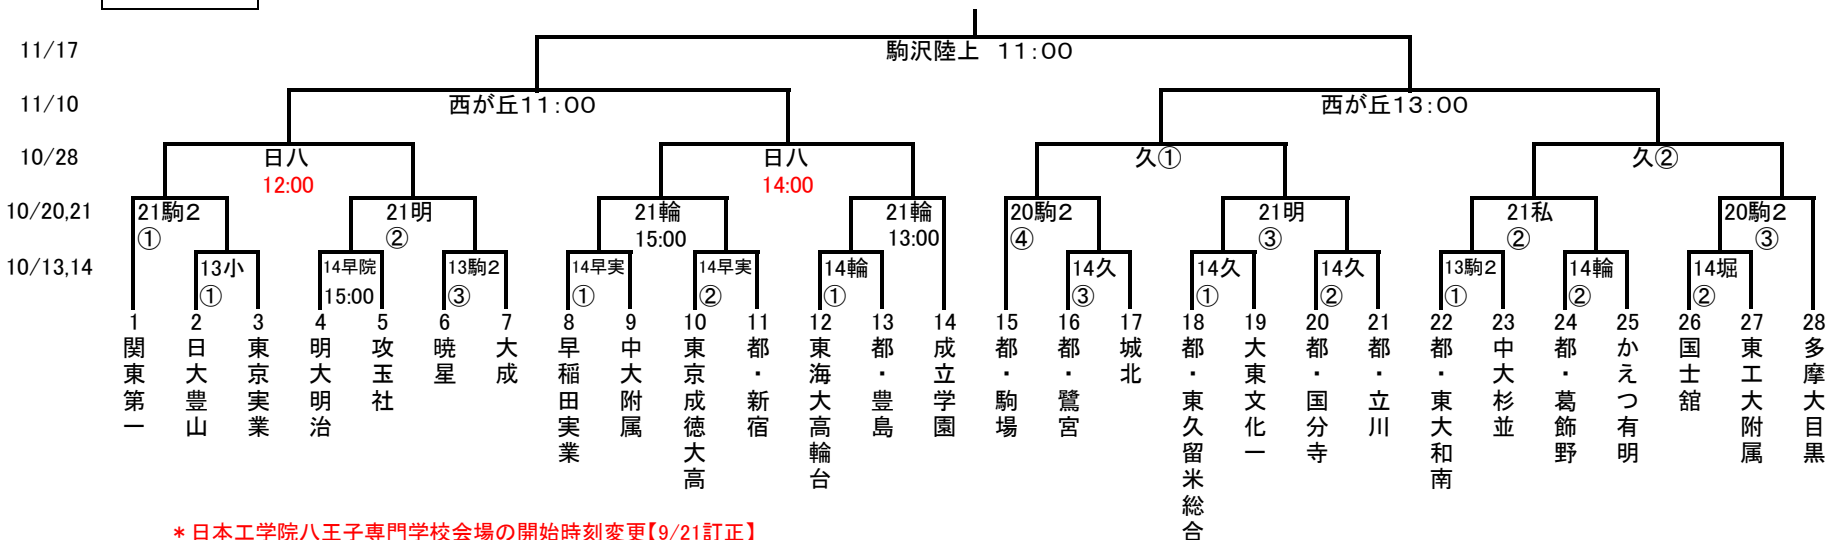

平成30年度 第97回全国高等学校サッカー選手権大会 東京都大会 2次予選

2018/9/21 訂正
東京都高体連サッカー専門部

Aブロック

試合開始時刻
①…10:00
②…12:00
③…14:00
④…16:00

80分延長20分以後PK

- 会場
- 駒2 = 駒沢第二球技場
 - 小 = 小石川運動場
 - 私 = 私学事業団G
 - 菅 = 菅生学園学びの城G
 - 実 = 実践学園高尾G
 - 堀 = 堀越学園総合G
 - 早実 = 早稲田実業学校
 - 早院 = 早稲田大学高等学院
 - 本 = 本郷高校
 - 明 = 明大明治高校
 - 久 = 都立東久留米総合高校
 - 輪 = 東海大高輪台総合G (さいたま新都心)
 - 日八 = 日本工学院八王子専門学校

Bブロック

会場本部の指示にしたがって
応援してください

試合開始時刻
①…10:00
②…12:00
③…14:00
④…16:00

80分延長20分以後PK