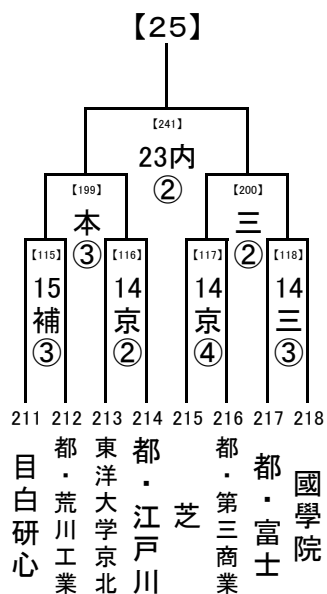

8/22,23  
8/20  
8/14,16  
8/14

会場の省略記号は、地区大会とは違います。注意してください。  
また各会場の試合数を確認し、副審を1名ずつ出してください。

2019/6/30

1回戦, 2回戦: 8/22,23  
 3回戦: 8/20  
 決勝: 8/22, 23

試合開始時刻  
 ① 9:30  
 ② 11:30  
 ③ 13:30  
 ④ 15:30

1回戦, 2回戦: 8/22,23  
 3回戦: 8/20  
 決勝: 8/14,16  
 決勝: 8/14

会場の省略記号は、地区大会とは違います。注意してください。  
 また各会場の試合数を確認し、副審を1名ずつ出してください。

2019/6/30

..... 8/22,23  
 ..... 8/20  
 ..... 8/14,15,16  
 ... 8/14

1回戦, 2回戦:  
 8/14, 15, 16, 17  
 3回戦: 8/20  
 決勝: 8/22, 23

試合開始時刻  
 ① 9:30  
 ② 11:30  
 ③ 13:30  
 ④ 15:30

会場の省略記号は、地区大会とは違います。注意してください。  
 また各会場の試合数を確認し、副審を1名ずつ出してください。

..... 8/22,23  
 ..... 8/20  
 ..... 8/14,15

2019/6/30

..... 8/22,23  
 ..... 8/20  
 ..... 8/14,15,16

1回戦, 2回戦:  
8/14, 15, 16, 17  
 3回戦:8/20  
 決勝:8/22, 23