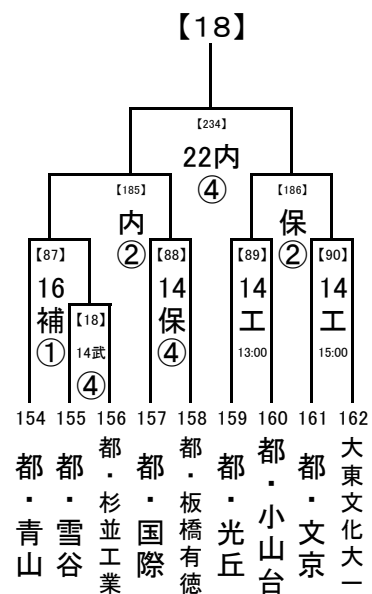

(3) 4試合の場合  
 第1試合の審判→ 第2試合の両校  
 第2試合の審判→ 第1試合の両校  
 第3試合の審判→ 第4試合の両校  
 第4試合の審判→ 第3試合の両校

各会場の省略記号と試合数

お願い

- ・応援は公共の交通機関でお出かけください。
- ・会場への直接の問い合わせはご遠慮ください。
- ・会場では、本部の指示に従ってください。

	一回戦/二回戦				三回戦	決勝	
	8/14	8/15	8/16	8/17	8/20	8/22	8/23
葛西 … 都立葛西南高校			2				
商 … 都立葛飾商業高校	3				2		
野 … 都立葛飾野高校	3				3		
京 … 京華学園浦和グラウンド	4						
島 … 都立高島高校	3						
城 … 城北高校	2				3		
飛 … 都立飛鳥高校	4						
つ … 都立つばさ総合高校					4		
石 … 都立石神井高校	2						
保 … 都立保谷高校	4				3		
津 … 都立野津田高校	4				2		
狛 … 都立狛江高校	4						
筑駒 … 筑波大駒場高校			4				
桐 … 桐朋高校	4						
国 … 都立国立高校	3				3		
三 … 都立三鷹中等教育学校	3				3		
松 … 都立松が谷高校	2						
府 … 都立府中東高校	3				3		
片 … 都立片倉高校		2					
星 … 明星高校(府中市)	4						
立 … 都立立川高校	2						
清 … 都立清瀬高校	3						
分 … 都立国分寺高校			4				
創 … 創価高校			4		3		

8/22,23  
8/20  
8/14,16  
8/14

会場の省略記号は、地区大会とは違います。注意してください。  
また各会場の試合数を確認し、副審を1名ずつ出してください。

2019/6/30

1回戦, 2回戦: 8/22,23  
 3回戦: 8/20  
 決勝: 8/22, 23

試合開始時刻  
 ① 9:30  
 ② 11:30  
 ③ 13:30  
 ④ 15:30

1回戦, 2回戦: 8/22,23  
 3回戦: 8/20  
 決勝: 8/14,16  
 決勝: 8/14

会場の省略記号は、地区大会とは違います。注意してください。  
 また各会場の試合数を確認し、副審を1名ずつ出してください。

2019/6/30

..... 8/22,23  
 ..... 8/20  
 ..... 8/14,15,16  
 ... 8/14

1回戦, 2回戦:  
 8/14, 15, 16, 17  
 3回戦: 8/20  
 決勝: 8/22, 23

試合開始時刻  
 ① 9:30  
 ② 11:30  
 ③ 13:30  
 ④ 15:30

会場の省略記号は、地区大会とは違います。注意してください。  
 また各会場の試合数を確認し、副審を1名ずつ出してください。

..... 8/22,23  
 ..... 8/20  
 ..... 8/14,15

2019/6/30

..... 8/22,23  
 ..... 8/20  
 ..... 8/14,15,16

1回戦, 2回戦:  
8/14, 15, 16, 17  
 3回戦:8/20  
 決勝:8/22, 23