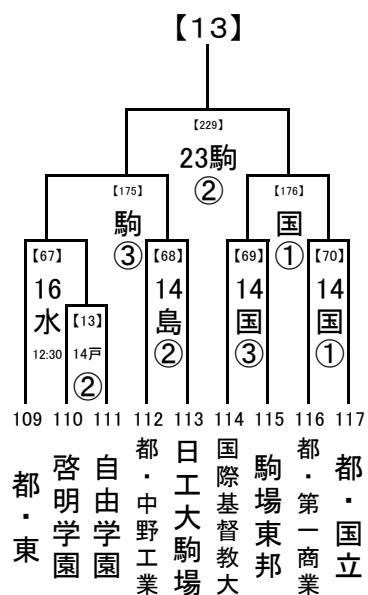

(3) 4試合の場合  
 第1試合の審判→ 第2試合の両校  
 第2試合の審判→ 第1試合の両校  
 第3試合の審判→ 第4試合の両校  
 第4試合の審判→ 第3試合の両校

各会場の省略記号と試合数

お願い

- ・応援は公共の交通機関でお出かけください。
- ・会場への直接の問い合わせはご遠慮ください。
- ・会場では、本部の指示に従ってください。

	一回戦/二回戦				三回戦	決勝	
	8/14	8/15	8/16	8/17	8/20	8/22	8/23
葛西 … 都立葛西南高校			2				
商 … 都立葛飾商業高校	3				2		
野 … 都立葛飾野高校	3				3		
京 … 京華学園浦和グラウンド	4						
島 … 都立高島高校	3						
城 … 城北高校	2				3		
飛 … 都立飛鳥高校	4						
つ … 都立つばさ総合高校					4		
石 … 都立石神井高校	2						
保 … 都立保谷高校	4				3		
津 … 都立野津田高校	4				2		
狛 … 都立狛江高校	4						
筑駒 … 筑波大駒場高校			4				
桐 … 桐朋高校	4						
国 … 都立国立高校	3				3		
三 … 都立三鷹中等教育学校	3				3		
松 … 都立松が谷高校	2						
府 … 都立府中東高校	3				3		
片 … 都立片倉高校		2					
星 … 明星高校(府中市)	4						
立 … 都立立川高校	2						
清 … 都立清瀬高校	3						
分 … 都立国分寺高校			4				
創 … 創価高校			4		3		

8/22,23  
8/20  
8/14,16  
8/14

会場の省略記号は、地区大会とは違います。注意してください。  
また各会場の試合数を確認し、副審を1名ずつ出してください。

2019/6/30

1回戦, 2回戦: 8/22,23  
 3回戦: 8/20  
 決勝: 8/22, 23

試合開始時刻  
 ① 9:30  
 ② 11:30  
 ③ 13:30  
 ④ 15:30

1回戦, 2回戦: 8/22,23  
 3回戦: 8/20  
 決勝: 8/14,16  
 決勝: 8/14

会場の省略記号は、地区大会とは違います。注意してください。  
 また各会場の試合数を確認し、副審を1名ずつ出してください。

2019/6/30

..... 8/22,23  
 ..... 8/20  
 ..... 8/14,15,16  
 ... 8/14

1回戦, 2回戦:  
 8/14, 15, 16, 17  
 3回戦: 8/20  
 決勝: 8/22, 23

試合開始時刻  
 ① 9:30  
 ② 11:30  
 ③ 13:30  
 ④ 15:30

会場の省略記号は、地区大会とは違います。注意してください。  
 また各会場の試合数を確認し、副審を1名ずつ出してください。

..... 8/22,23  
 ..... 8/20  
 ..... 8/14,15

2019/6/30

..... 8/22,23  
 ..... 8/20  
 ..... 8/14,15,16

1回戦, 2回戦:  
8/14, 15, 16, 17  
 3回戦:8/20  
 決勝:8/22, 23