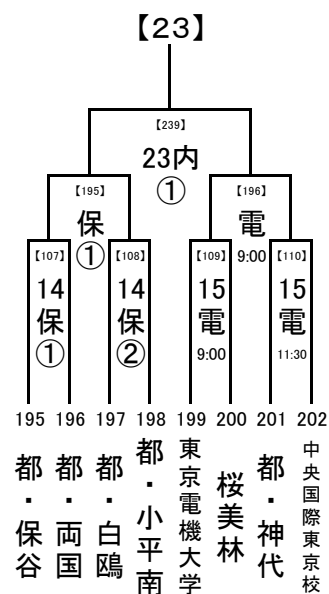

(3) 4試合の場合  
 第1試合の審判→ 第2試合の両校  
 第2試合の審判→ 第1試合の両校  
 第3試合の審判→ 第4試合の両校  
 第4試合の審判→ 第3試合の両校

各会場の省略記号と試合数

お願い

- ・応援は公共の交通機関でお出かけください。
- ・会場への直接の問い合わせはご遠慮ください。
- ・会場では、本部の指示に従ってください。

	一回戦/二回戦				三回戦	決勝	
	8/14	8/15	8/16	8/17	8/20	8/22	8/23
葛西 … 都立葛西南高校			2				
商 … 都立葛飾商業高校	3				2		
野 … 都立葛飾野高校	3				3		
京 … 京華学園浦和グラウンド	4						
島 … 都立高島高校	3						
城 … 城北高校	2				3		
飛 … 都立飛鳥高校	4						
つ … 都立つばさ総合高校					4		
石 … 都立石神井高校	2						
保 … 都立保谷高校	4				3		
津 … 都立野津田高校	4				2		
狛 … 都立狛江高校	4						
筑駒 … 筑波大駒場高校			4				
桐 … 桐朋高校	4						
国 … 都立国立高校	3				3		
三 … 都立三鷹中等教育学校	3				3		
松 … 都立松が谷高校	2						
府 … 都立府中東高校	3				3		
片 … 都立片倉高校		2					
星 … 明星高校(府中市)	4						
立 … 都立立川高校	2						
清 … 都立清瀬高校	3						
分 … 都立国分寺高校			4				
創 … 創価高校			4		3		

8/22,23  
8/20  
8/14,16  
8/14

会場の省略記号は、地区大会とは違います。注意してください。  
また各会場の試合数を確認し、副審を1名ずつ出してください。

2019/6/30

1回戦, 2回戦: 8/22,23  
 3回戦: 8/20  
 決勝: 8/22, 23

試合開始時刻  
 ① 9:30  
 ② 11:30  
 ③ 13:30  
 ④ 15:30

1回戦, 2回戦: 8/22,23  
 3回戦: 8/20  
 決勝: 8/14,16  
 決勝: 8/14

会場の省略記号は、地区大会とは違います。注意してください。  
 また各会場の試合数を確認し、副審を1名ずつ出してください。

2019/6/30

..... 8/22,23  
 ..... 8/20  
 ..... 8/14,15,16  
 ... 8/14

1回戦, 2回戦:  
 8/14, 15, 16, 17  
 3回戦: 8/20  
 決勝: 8/22, 23

試合開始時刻  
 ① 9:30  
 ② 11:30  
 ③ 13:30  
 ④ 15:30

会場の省略記号は、地区大会とは違います。注意してください。  
 また各会場の試合数を確認し、副審を1名ずつ出してください。

..... 8/22,23  
 ..... 8/20  
 ..... 8/14,15

2019/6/30

..... 8/22,23  
 ..... 8/20  
 ..... 8/14,15,16

1回戦, 2回戦:  
8/14, 15, 16, 17  
 3回戦:8/20  
 決勝:8/22, 23