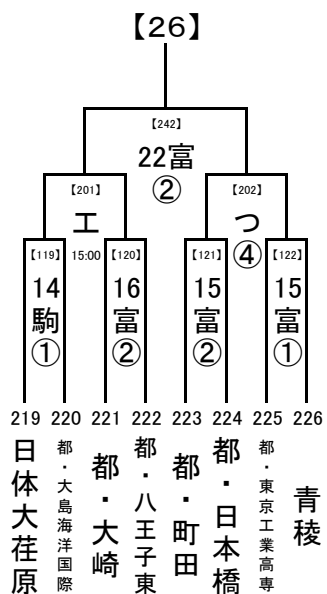

8/22,23  
8/20  
8/14,16  
8/14

会場の省略記号は、地区大会とは違います。注意してください。  
また各会場の試合数を確認し、副審を1名ずつ出してください。

2019/6/30

1回戦, 2回戦: 8/22,23  
 3回戦: 8/20  
 決勝: 8/22, 23

試合開始時刻  
 ① 9:30  
 ② 11:30  
 ③ 13:30  
 ④ 15:30

1回戦, 2回戦: 8/22,23  
 3回戦: 8/20  
 決勝: 8/14,16  
 決勝: 8/14

会場の省略記号は、地区大会とは違います。注意してください。  
 また各会場の試合数を確認し、副審を1名ずつ出してください。

2019/6/30

..... 8/22,23  
 ..... 8/20  
 ..... 8/14,15,16  
 ... 8/14

1回戦, 2回戦:  
 8/14, 15, 16, 17  
 3回戦: 8/20  
 決勝: 8/22, 23

試合開始時刻  
 ① 9:30  
 ② 11:30  
 ③ 13:30  
 ④ 15:30

会場の省略記号は、地区大会とは違います。注意してください。  
 また各会場の試合数を確認し、副審を1名ずつ出してください。

..... 8/22,23  
 ..... 8/20  
 ..... 8/14,15

2019/6/30

..... 8/22,23  
 ..... 8/20  
 ..... 8/14,15,16

1回戦, 2回戦:  
8/14, 15, 16, 17  
 3回戦:8/20  
 決勝:8/22, 23