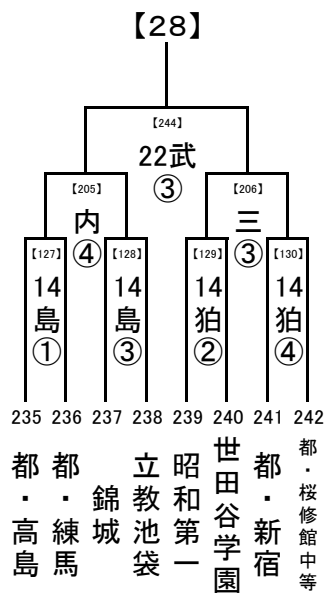

8/22,23  
8/20  
8/14,16  
8/14

会場の省略記号は、地区大会とは違います。注意してください。  
また各会場の試合数を確認し、副審を1名ずつ出してください。

2019/6/30

1回戦, 2回戦: 8/22,23  
 3回戦: 8/20  
 決勝: 8/22, 23

試合開始時刻  
 ① 9:30  
 ② 11:30  
 ③ 13:30  
 ④ 15:30

1回戦, 2回戦: 8/22,23  
 3回戦: 8/20  
 決勝: 8/14,16  
 決勝: 8/14

会場の省略記号は、地区大会とは違います。注意してください。  
 また各会場の試合数を確認し、副審を1名ずつ出してください。

2019/6/30

..... 8/22,23  
 ..... 8/20  
 ..... 8/14,15,16  
 ... 8/14

1回戦, 2回戦:  
 8/14, 15, 16, 17  
 3回戦: 8/20  
 決勝: 8/22, 23

試合開始時刻  
 ① 9:30  
 ② 11:30  
 ③ 13:30  
 ④ 15:30

会場の省略記号は、地区大会とは違います。注意してください。  
 また各会場の試合数を確認し、副審を1名ずつ出してください。

..... 8/22,23  
 ..... 8/20  
 ..... 8/14,15

2019/6/30

..... 8/22,23  
 ..... 8/20  
 ..... 8/14,15,16

1回戦, 2回戦:  
8/14, 15, 16, 17  
 3回戦:8/20  
 決勝:8/22, 23