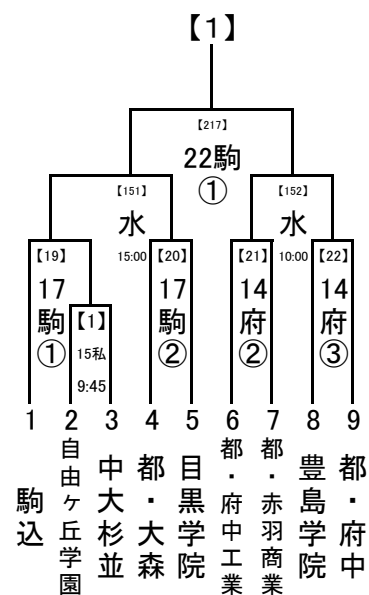

2019/6/30

8/22
8/20
8/14~17
8/14,15

1回戦, 2回戦:
8/14, 15, 16, 17
3回戦: 8/20
決勝: 8/22, 23

試合開始時刻
① 9:30
② 11:30
③ 13:30
④ 15:30