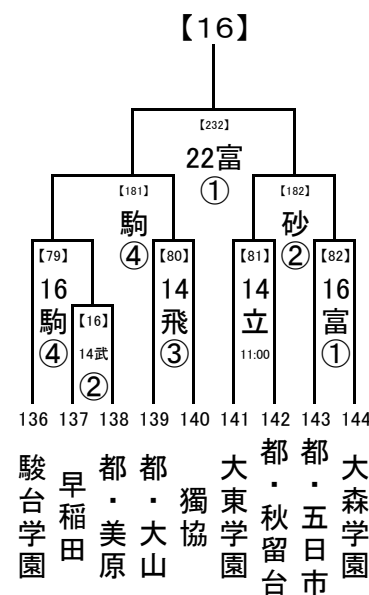

8/22,23  
8/20  
8/14,16  
8/14

会場の省略記号は、地区大会とは違います。注意してください。  
また各会場の試合数を確認し、副審を1名ずつ出してください。

2019/6/30

1回戦, 2回戦: 8/22,23  
 3回戦: 8/20  
 決勝: 8/22, 23

試合開始時刻  
 ① 9:30  
 ② 11:30  
 ③ 13:30  
 ④ 15:30

1回戦, 2回戦: 8/22,23  
 3回戦: 8/20  
 決勝: 8/14,16  
 決勝: 8/14

会場の省略記号は、地区大会とは違います。注意してください。  
 また各会場の試合数を確認し、副審を1名ずつ出してください。

2019/6/30

..... 8/22,23  
 ..... 8/20  
 ..... 8/14,15,16  
 ... 8/14

1回戦, 2回戦:  
 8/14, 15, 16, 17  
 3回戦: 8/20  
 決勝: 8/22, 23

試合開始時刻  
 ① 9:30  
 ② 11:30  
 ③ 13:30  
 ④ 15:30

会場の省略記号は、地区大会とは違います。注意してください。  
 また各会場の試合数を確認し、副審を1名ずつ出してください。

..... 8/22,23  
 ..... 8/20  
 ..... 8/14,15

2019/6/30

..... 8/22,23  
 ..... 8/20  
 ..... 8/14,15,16

1回戦, 2回戦:  
8/14, 15, 16, 17  
 3回戦:8/20  
 決勝:8/22, 23