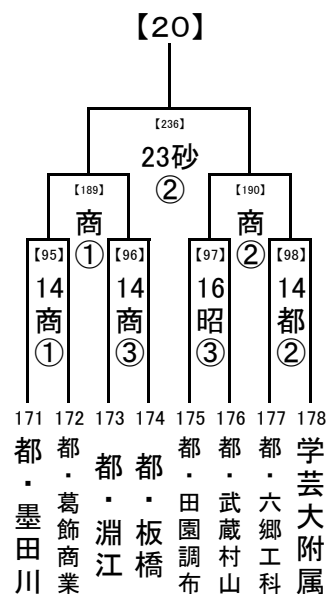

8/22,23  
8/20  
8/14,16  
8/14

会場の省略記号は、地区大会とは違います。注意してください。  
また各会場の試合数を確認し、副審を1名ずつ出してください。

2019/6/30

1回戦, 2回戦: 8/22,23  
 3回戦: 8/20  
 決勝: 8/22, 23

試合開始時刻  
 ① 9:30  
 ② 11:30  
 ③ 13:30  
 ④ 15:30

1回戦, 2回戦: 8/22,23  
 3回戦: 8/20  
 決勝: 8/14,16  
 決勝: 8/14

会場の省略記号は、地区大会とは違います。注意してください。  
 また各会場の試合数を確認し、副審を1名ずつ出してください。

2019/6/30

..... 8/22,23  
 ..... 8/20  
 ..... 8/14,15,16  
 ... 8/14

1回戦, 2回戦:  
 8/14, 15, 16, 17  
 3回戦: 8/20  
 決勝: 8/22, 23

試合開始時刻  
 ① 9:30  
 ② 11:30  
 ③ 13:30  
 ④ 15:30