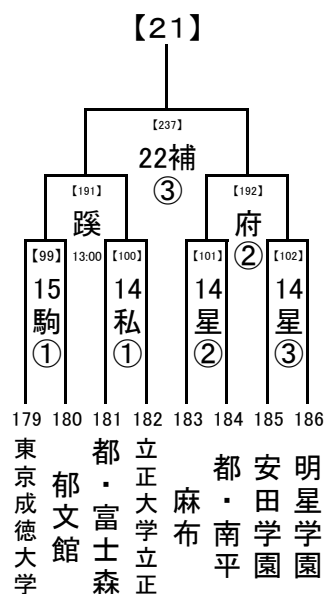

(3) 4試合の場合  
 第1試合の審判→ 第2試合の両校  
 第2試合の審判→ 第1試合の両校  
 第3試合の審判→ 第4試合の両校  
 第4試合の審判→ 第3試合の両校

各会場の省略記号と試合数

お願い

- ・応援は公共の交通機関でお出かけください。
- ・会場への直接の問い合わせはご遠慮ください。
- ・会場では、本部の指示に従ってください。

	一回戦/二回戦				三回戦	決勝	
	8/14	8/15	8/16	8/17	8/20	8/22	8/23
葛西 … 都立葛西南高校			2				
商 … 都立葛飾商業高校	3				2		
野 … 都立葛飾野高校	3				3		
京 … 京華学園浦和グラウンド	4						
島 … 都立高島高校	3						
城 … 城北高校	2				3		
飛 … 都立飛鳥高校	4						
つ … 都立つばさ総合高校					4		
石 … 都立石神井高校	2						
保 … 都立保谷高校	4				3		
津 … 都立野津田高校	4				2		
狛 … 都立狛江高校	4						
筑駒 … 筑波大駒場高校			4				
桐 … 桐朋高校	4						
国 … 都立国立高校	3				3		
三 … 都立三鷹中等教育学校	3				3		
松 … 都立松が谷高校	2						
府 … 都立府中東高校	3				3		
片 … 都立片倉高校		2					
星 … 明星高校(府中市)	4						
立 … 都立立川高校	2						
清 … 都立清瀬高校	3						
分 … 都立国分寺高校			4				
創 … 創価高校			4		3		

8/22,23  
8/20  
8/14,16  
8/14

会場の省略記号は、地区大会とは違います。注意してください。  
また各会場の試合数を確認し、副審を1名ずつ出してください。

2019/6/30

1回戦, 2回戦: 8/22,23  
 3回戦: 8/20  
 決勝: 8/22, 23

試合開始時刻  
 ① 9:30  
 ② 11:30  
 ③ 13:30  
 ④ 15:30

1回戦, 2回戦: 8/22,23  
 3回戦: 8/20  
 決勝: 8/14,16  
 決勝: 8/14

会場の省略記号は、地区大会とは違います。注意してください。  
 また各会場の試合数を確認し、副審を1名ずつ出してください。

2019/6/30

..... 8/22,23  
 ..... 8/20  
 ..... 8/14,15,16  
 ... 8/14

1回戦, 2回戦:  
 8/14, 15, 16, 17  
 3回戦: 8/20  
 決勝: 8/22, 23

試合開始時刻  
 ① 9:30  
 ② 11:30  
 ③ 13:30  
 ④ 15:30

会場の省略記号は、地区大会とは違います。注意してください。  
 また各会場の試合数を確認し、副審を1名ずつ出してください。

..... 8/22,23  
 ..... 8/20  
 ..... 8/14,15

2019/6/30

..... 8/22,23  
 ..... 8/20  
 ..... 8/14,15,16

1回戦, 2回戦:  
8/14, 15, 16, 17  
 3回戦:8/20  
 決勝:8/22, 23