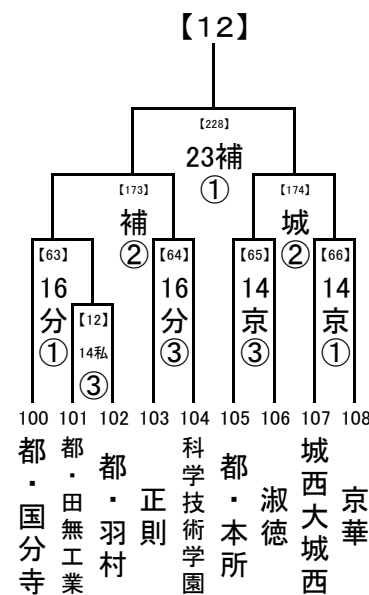

(3) 4試合の場合  
 第1試合の審判→ 第2試合の両校  
 第2試合の審判→ 第1試合の両校  
 第3試合の審判→ 第4試合の両校  
 第4試合の審判→ 第3試合の両校

2019/6/30

8/22  
8/20  
8/14~17  
8/14,15

1回戦, 2回戦:  
8/14, 15, 16, 17  
3回戦: 8/20  
決勝: 8/22, 23

試合開始時刻  
① 9:30  
② 11:30  
③ 13:30  
④ 15:30

8/22,23  
8/20  
8/14,16  
8/14

会場の省略記号は、地区大会とは違います。注意してください。  
また各会場の試合数を確認し、副審を1名ずつ出してください。

2019/6/30

1回戦, 2回戦: 8/22,23  
 3回戦: 8/20  
 決勝: 8/22, 23

試合開始時刻  
 ① 9:30  
 ② 11:30  
 ③ 13:30  
 ④ 15:30

1回戦, 2回戦: 8/22,23  
 3回戦: 8/20  
 決勝: 8/14,16  
 決勝: 8/14