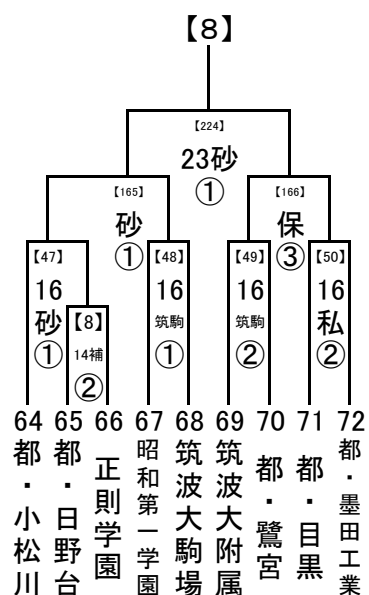

(3) 4試合の場合  
 第1試合の審判→ 第2試合の両校  
 第2試合の審判→ 第1試合の両校  
 第3試合の審判→ 第4試合の両校  
 第4試合の審判→ 第3試合の両校

各会場の省略記号と試合数

お願い

- ・応援は公共の交通機関でお出かけください。
- ・会場への直接の問い合わせはご遠慮ください。
- ・会場では、本部の指示に従ってください。

	一回戦/二回戦				三回戦	決勝	
	8/14	8/15	8/16	8/17	8/20	8/22	8/23
葛西 … 都立葛西南高校			2				
商 … 都立葛飾商業高校	3				2		
野 … 都立葛飾野高校	3				3		
京 … 京華学園浦和グラウンド	4						
島 … 都立高島高校	3						
城 … 城北高校	2				3		
飛 … 都立飛鳥高校	4						
つ … 都立つばさ総合高校					4		
石 … 都立石神井高校	2						
保 … 都立保谷高校	4				3		
津 … 都立野津田高校	4				2		
狛 … 都立狛江高校	4						
筑駒 … 筑波大駒場高校			4				
桐 … 桐朋高校	4						
国 … 都立国立高校	3				3		
三 … 都立三鷹中等教育学校	3				3		
松 … 都立松が谷高校	2						
府 … 都立府中東高校	3				3		
片 … 都立片倉高校		2					
星 … 明星高校(府中市)	4						
立 … 都立立川高校	2						
清 … 都立清瀬高校	3						
分 … 都立国分寺高校			4				
創 … 創価高校			4		3		

(3) 4試合の場合  
 第1試合の審判→ 第2試合の両校  
 第2試合の審判→ 第1試合の両校  
 第3試合の審判→ 第4試合の両校  
 第4試合の審判→ 第3試合の両校

2019/6/30

8/22  
8/20  
8/14~17  
8/14,15

1回戦, 2回戦:  
8/14, 15, 16, 17  
3回戦: 8/20  
決勝: 8/22, 23

試合開始時刻  
① 9:30  
② 11:30  
③ 13:30  
④ 15:30

8/22,23  
8/20  
8/14,16  
8/14

会場の省略記号は、地区大会とは違います。注意してください。  
また各会場の試合数を確認し、副審を1名ずつ出してください。

2019/6/30

1回戦, 2回戦: 8/22,23  
 3回戦: 8/20  
 決勝: 8/22, 23

試合開始時刻  
 ① 9:30  
 ② 11:30  
 ③ 13:30  
 ④ 15:30

1回戦, 2回戦: 8/22,23  
 3回戦: 8/20  
 決勝: 8/14,16  
 決勝: 8/14

会場の省略記号は、地区大会とは違います。注意してください。  
 また各会場の試合数を確認し、副審を1名ずつ出してください。

2019/6/30

..... 8/22,23  
 ..... 8/20  
 ..... 8/14,15,16  
 ... 8/14

1回戦, 2回戦:  
 8/14, 15, 16, 17  
 3回戦: 8/20  
 決勝: 8/22, 23

試合開始時刻  
 ① 9:30  
 ② 11:30  
 ③ 13:30  
 ④ 15:30