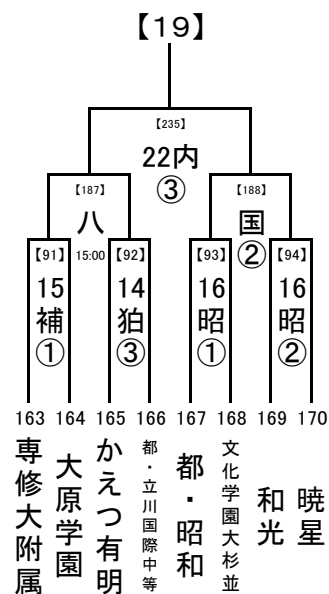

8/22,23  
8/20  
8/14,16  
8/14

会場の省略記号は、地区大会とは違います。注意してください。  
また各会場の試合数を確認し、副審を1名ずつ出してください。

2019/6/30

1回戦, 2回戦: 8/22,23  
 3回戦: 8/20  
 決勝: 8/22, 23

試合開始時刻  
 ① 9:30  
 ② 11:30  
 ③ 13:30  
 ④ 15:30

1回戦, 2回戦: 8/22,23  
 3回戦: 8/20  
 決勝: 8/14,16  
 決勝: 8/14

会場の省略記号は、地区大会とは違います。注意してください。  
 また各会場の試合数を確認し、副審を1名ずつ出してください。

2019/6/30

..... 8/22,23  
 ..... 8/20  
 ..... 8/14,15,16  
 ... 8/14

1回戦, 2回戦:  
 8/14, 15, 16, 17  
 3回戦: 8/20  
 決勝: 8/22, 23

試合開始時刻  
 ① 9:30  
 ② 11:30  
 ③ 13:30  
 ④ 15:30

会場の省略記号は、地区大会とは違います。注意してください。  
 また各会場の試合数を確認し、副審を1名ずつ出してください。

..... 8/22,23  
 ..... 8/20  
 ..... 8/14,15

2019/6/30

..... 8/22,23  
 ..... 8/20  
 ..... 8/14,15,16

1回戦, 2回戦:  
8/14, 15, 16, 17  
 3回戦:8/20  
 決勝:8/22, 23