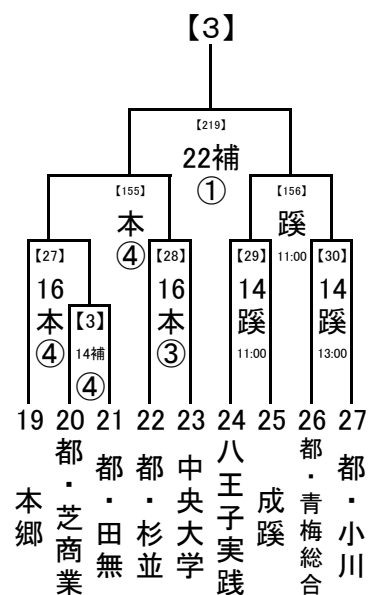

2019/6/30

8/22
8/20
8/14~17
8/14,15

1回戦, 2回戦:
8/14, 15, 16, 17
3回戦: 8/20
決勝: 8/22, 23

試合開始時刻
① 9:30
② 11:30
③ 13:30
④ 15:30