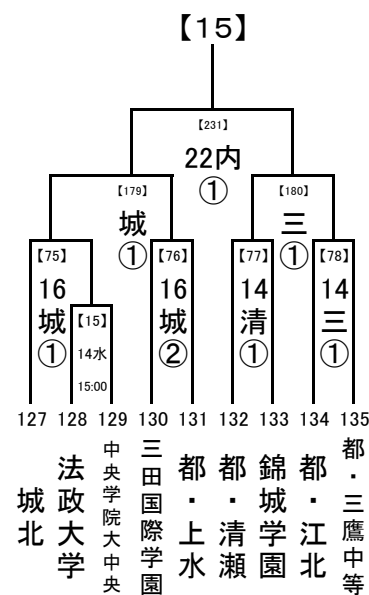

8/22,23  
8/20  
8/14,16  
8/14

会場の省略記号は、地区大会とは違います。注意してください。  
また各会場の試合数を確認し、副審を1名ずつ出してください。

2019/6/30

1回戦, 2回戦: 8/22,23  
 3回戦: 8/20  
 決勝: 8/22, 23

試合開始時刻  
 ① 9:30  
 ② 11:30  
 ③ 13:30  
 ④ 15:30

1回戦, 2回戦: 8/22,23  
 3回戦: 8/20  
 決勝: 8/14,16  
 決勝: 8/14

会場の省略記号は、地区大会とは違います。注意してください。  
 また各会場の試合数を確認し、副審を1名ずつ出してください。

2019/6/30

..... 8/22,23  
 ..... 8/20  
 ..... 8/14,15,16  
 ... 8/14

1回戦, 2回戦:  
 8/14, 15, 16, 17  
 3回戦: 8/20  
 決勝: 8/22, 23

試合開始時刻  
 ① 9:30  
 ② 11:30  
 ③ 13:30  
 ④ 15:30

会場の省略記号は、地区大会とは違います。注意してください。  
 また各会場の試合数を確認し、副審を1名ずつ出してください。

..... 8/22,23  
 ..... 8/20  
 ..... 8/14,15

2019/6/30

..... 8/22,23  
 ..... 8/20  
 ..... 8/14,15,16

1回戦, 2回戦:  
8/14, 15, 16, 17  
 3回戦:8/20  
 決勝:8/22, 23