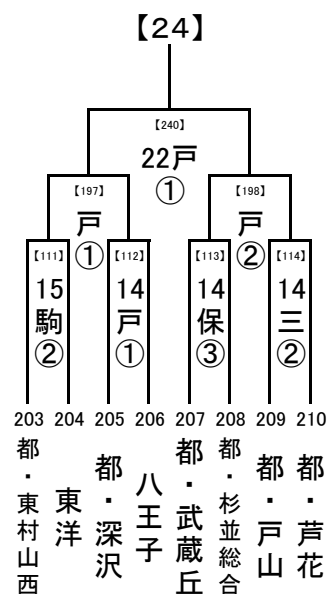

8/22,23  
8/20  
8/14,16  
8/14

会場の省略記号は、地区大会とは違います。注意してください。  
また各会場の試合数を確認し、副審を1名ずつ出してください。

2019/6/30

1回戦, 2回戦: 8/22,23  
 3回戦: 8/20  
 決勝: 8/22, 23

試合開始時刻  
 ① 9:30  
 ② 11:30  
 ③ 13:30  
 ④ 15:30

1回戦, 2回戦: 8/22,23  
 3回戦: 8/20  
 決勝: 8/14,16  
 決勝: 8/14

会場の省略記号は、地区大会とは違います。注意してください。  
 また各会場の試合数を確認し、副審を1名ずつ出してください。

2019/6/30

..... 8/22,23  
 ..... 8/20  
 ..... 8/14,15,16  
 ... 8/14

1回戦, 2回戦:  
 8/14, 15, 16, 17  
 3回戦: 8/20  
 決勝: 8/22, 23

試合開始時刻  
 ① 9:30  
 ② 11:30  
 ③ 13:30  
 ④ 15:30

会場の省略記号は、地区大会とは違います。注意してください。  
 また各会場の試合数を確認し、副審を1名ずつ出してください。

..... 8/22,23  
 ..... 8/20  
 ..... 8/14,15

2019/6/30

..... 8/22,23  
 ..... 8/20  
 ..... 8/14,15,16

1回戦, 2回戦:  
8/14, 15, 16, 17  
 3回戦:8/20  
 決勝:8/22, 23