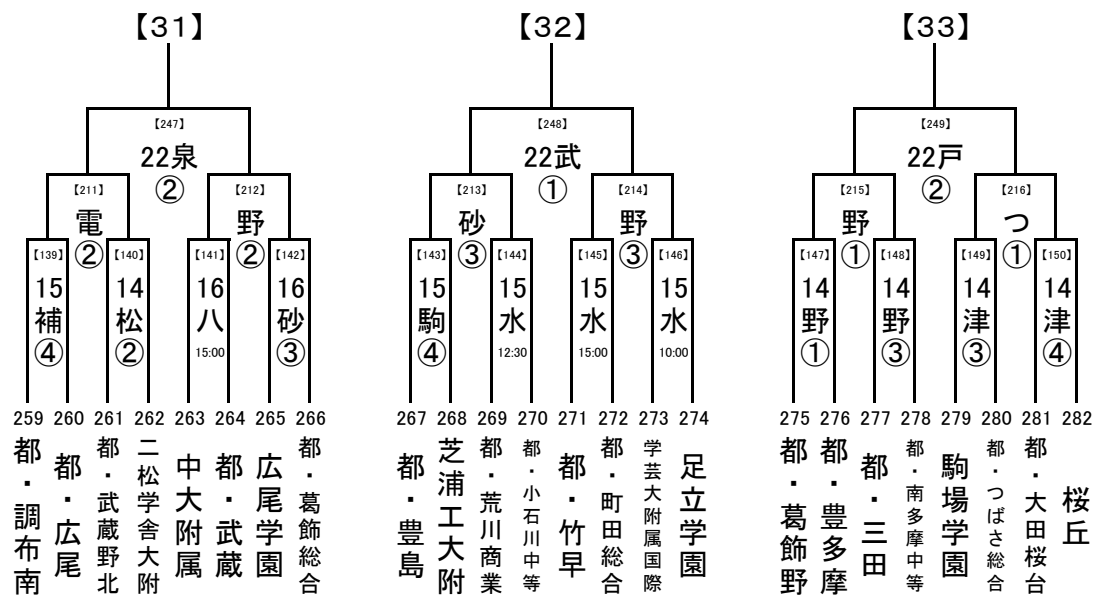

会場の省略記号は、地区大会とは違います。注意してください。  
 また各会場の試合数を確認し、副審を1名ずつ出してください。

2019/6/30

..... 8/22,23  
 ..... 8/20  
 ..... 8/14,15,16  
 ... 8/14

1回戦, 2回戦:  
 8/14, 15, 16, 17  
 3回戦: 8/20  
 決勝: 8/22, 23

試合開始時刻  
 ① 9:30  
 ② 11:30  
 ③ 13:30  
 ④ 15:30

会場の省略記号は、地区大会とは違います。注意してください。  
 また各会場の試合数を確認し、副審を1名ずつ出してください。

..... 8/22,23  
 ..... 8/20  
 ..... 8/14,15

2019/6/30

..... 8/22,23  
 ..... 8/20  
 ..... 8/14,15,16

1回戦, 2回戦:  
8/14, 15, 16, 17  
 3回戦:8/20  
 決勝:8/22, 23

試合開始時刻  
 ① 9:30  
 ② 11:30  
 ③ 13:30  
 ④ 15:30

..... 8/22,23  
 ..... 8/20  
 ..... 8/14,15,16

会場の省略記号は、地区大会とは違います。注意してください。  
 また各会場の試合数を確認し、副審を1名ずつ出してください。

2019/6/30

..... 8/22  
 ..... 8/20  
 ..... 8/14,15,16

1回戦, 2回戦:  
 8/14, 15, 16, 17  
 3回戦: 8/20  
 決勝: 8/22, 23

試合開始時刻  
 ① 9:30  
 ② 11:30  
 ③ 13:30  
 ④ 15:30

会場の省略記号は、地区大会とは違います。注意してください。  
 また各会場の試合数を確認し、副審を1名ずつ出してください。