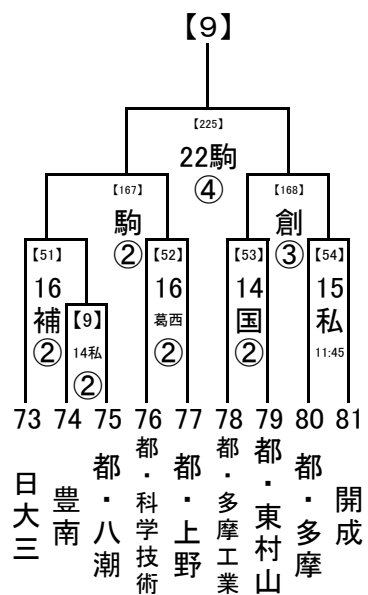

(3) 4試合の場合  
 第1試合の審判→ 第2試合の両校  
 第2試合の審判→ 第1試合の両校  
 第3試合の審判→ 第4試合の両校  
 第4試合の審判→ 第3試合の両校

各会場の省略記号と試合数

お願い

- ・応援は公共の交通機関でお出かけください。
- ・会場への直接の問い合わせはご遠慮ください。
- ・会場では、本部の指示に従ってください。

	一回戦/二回戦				三回戦	決勝	
	8/14	8/15	8/16	8/17	8/20	8/22	8/23
葛西 … 都立葛西南高校			2				
商 … 都立葛飾商業高校	3				2		
野 … 都立葛飾野高校	3				3		
京 … 京華学園浦和グラウンド	4						
島 … 都立高島高校	3						
城 … 城北高校	2				3		
飛 … 都立飛鳥高校	4						
つ … 都立つばさ総合高校					4		
石 … 都立石神井高校	2						
保 … 都立保谷高校	4				3		
津 … 都立野津田高校	4				2		
狛 … 都立狛江高校	4						
筑駒 … 筑波大駒場高校			4				
桐 … 桐朋高校	4						
国 … 都立国立高校	3				3		
三 … 都立三鷹中等教育学校	3				3		
松 … 都立松が谷高校	2						
府 … 都立府中東高校	3				3		
片 … 都立片倉高校		2					
星 … 明星高校(府中市)	4						
立 … 都立立川高校	2						
清 … 都立清瀬高校	3						
分 … 都立国分寺高校			4				
創 … 創価高校			4		3		

(3) 4試合の場合  
 第1試合の審判→ 第2試合の両校  
 第2試合の審判→ 第1試合の両校  
 第3試合の審判→ 第4試合の両校  
 第4試合の審判→ 第3試合の両校

2019/6/30

8/22  
8/20  
8/14~17  
8/14,15

1回戦, 2回戦:  
8/14, 15, 16, 17  
3回戦: 8/20  
決勝: 8/22, 23

試合開始時刻  
① 9:30  
② 11:30  
③ 13:30  
④ 15:30

8/22,23  
8/20  
8/14,16  
8/14

会場の省略記号は、地区大会とは違います。注意してください。  
また各会場の試合数を確認し、副審を1名ずつ出してください。

2019/6/30

1回戦, 2回戦: 8/22,23  
 3回戦: 8/20  
 決勝: 8/22, 23

試合開始時刻  
 ① 9:30  
 ② 11:30  
 ③ 13:30  
 ④ 15:30

1回戦, 2回戦: 8/22,23  
 3回戦: 8/20  
 決勝: 8/14,16  
 決勝: 8/14

会場の省略記号は、地区大会とは違います。注意してください。  
 また各会場の試合数を確認し、副審を1名ずつ出してください。

2019/6/30

..... 8/22,23  
 ..... 8/20  
 ..... 8/14,15,16  
 ... 8/14

1回戦, 2回戦:  
 8/14, 15, 16, 17  
 3回戦: 8/20  
 決勝: 8/22, 23

試合開始時刻  
 ① 9:30  
 ② 11:30  
 ③ 13:30  
 ④ 15:30