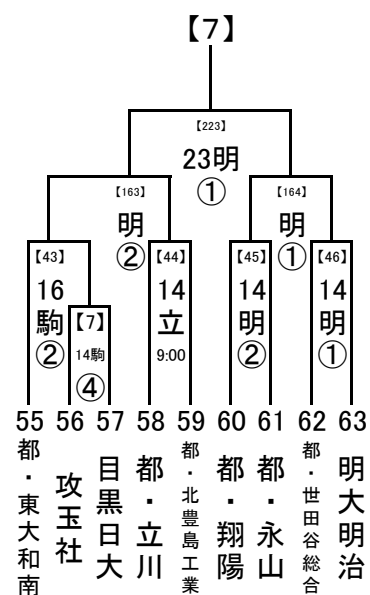

(3) 4試合の場合  
 第1試合の審判→ 第2試合の両校  
 第2試合の審判→ 第1試合の両校  
 第3試合の審判→ 第4試合の両校  
 第4試合の審判→ 第3試合の両校

各会場の省略記号と試合数

お願い

- ・応援は公共の交通機関でお出かけください。
- ・会場への直接の問い合わせはご遠慮ください。
- ・会場では、本部の指示に従ってください。

	一回戦/二回戦				三回戦	決勝	
	8/14	8/15	8/16	8/17	8/20	8/22	8/23
葛西 … 都立葛西南高校			2				
商 … 都立葛飾商業高校	3				2		
野 … 都立葛飾野高校	3				3		
京 … 京華学園浦和グラウンド	4						
島 … 都立高島高校	3						
城 … 城北高校	2				3		
飛 … 都立飛鳥高校	4						
つ … 都立つばさ総合高校					4		
石 … 都立石神井高校	2						
保 … 都立保谷高校	4				3		
津 … 都立野津田高校	4				2		
狛 … 都立狛江高校	4						
筑駒 … 筑波大駒場高校			4				
桐 … 桐朋高校	4						
国 … 都立国立高校	3				3		
三 … 都立三鷹中等教育学校	3				3		
松 … 都立松が谷高校	2						
府 … 都立府中東高校	3				3		
片 … 都立片倉高校		2					
星 … 明星高校(府中市)	4						
立 … 都立立川高校	2						
清 … 都立清瀬高校	3						
分 … 都立国分寺高校			4				
創 … 創価高校			4		3		

(3) 4試合の場合  
 第1試合の審判→ 第2試合の両校  
 第2試合の審判→ 第1試合の両校  
 第3試合の審判→ 第4試合の両校  
 第4試合の審判→ 第3試合の両校

2019/6/30

8/22  
8/20  
8/14~17  
8/14,15

1回戦, 2回戦:  
8/14, 15, 16, 17  
3回戦: 8/20  
決勝: 8/22, 23

試合開始時刻  
① 9:30  
② 11:30  
③ 13:30  
④ 15:30

8/22,23  
8/20  
8/14,16  
8/14

会場の省略記号は、地区大会とは違います。注意してください。  
また各会場の試合数を確認し、副審を1名ずつ出してください。

2019/6/30

1回戦, 2回戦: 8/22,23  
 3回戦: 8/20  
 決勝: 8/22, 23

試合開始時刻  
 ① 9:30  
 ② 11:30  
 ③ 13:30  
 ④ 15:30

1回戦, 2回戦: 8/22,23  
 3回戦: 8/20  
 決勝: 8/14,16  
 決勝: 8/14