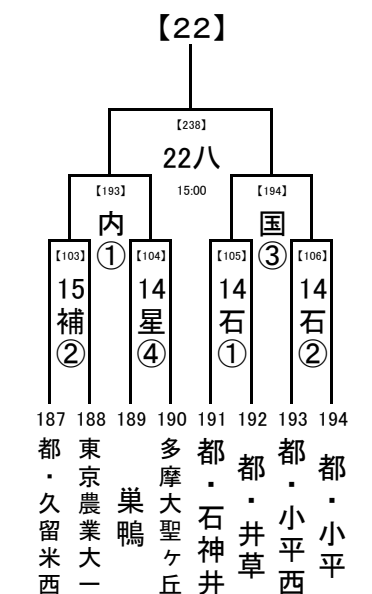

8/22,23  
8/20  
8/14,16  
8/14

会場の省略記号は、地区大会とは違います。注意してください。  
また各会場の試合数を確認し、副審を1名ずつ出してください。

2019/6/30

1回戦, 2回戦: 8/22,23  
 3回戦: 8/20  
 決勝: 8/22, 23

試合開始時刻  
 ① 9:30  
 ② 11:30  
 ③ 13:30  
 ④ 15:30

1回戦, 2回戦: 8/22,23  
 3回戦: 8/20  
 決勝: 8/14,16  
 決勝: 8/14

会場の省略記号は、地区大会とは違います。注意してください。  
 また各会場の試合数を確認し、副審を1名ずつ出してください。

2019/6/30

..... 8/22,23  
 ..... 8/20  
 ..... 8/14,15,16  
 ... 8/14

1回戦, 2回戦:  
 8/14, 15, 16, 17  
 3回戦: 8/20  
 決勝: 8/22, 23

試合開始時刻  
 ① 9:30  
 ② 11:30  
 ③ 13:30  
 ④ 15:30

会場の省略記号は、地区大会とは違います。注意してください。  
 また各会場の試合数を確認し、副審を1名ずつ出してください。

..... 8/22,23  
 ..... 8/20  
 ..... 8/14,15

2019/6/30

..... 8/22,23  
 ..... 8/20  
 ..... 8/14,15,16

1回戦, 2回戦:  
8/14, 15, 16, 17  
 3回戦:8/20  
 決勝:8/22, 23