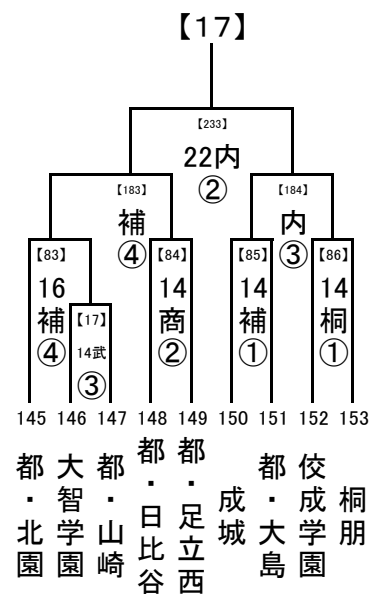

8/22,23  
8/20  
8/14,16  
8/14

会場の省略記号は、地区大会とは違います。注意してください。  
また各会場の試合数を確認し、副審を1名ずつ出してください。

2019/6/30

1回戦, 2回戦: 8/22,23  
 3回戦: 8/20  
 決勝: 8/22, 23

試合開始時刻  
 ① 9:30  
 ② 11:30  
 ③ 13:30  
 ④ 15:30

1回戦, 2回戦: 8/22,23  
 3回戦: 8/20  
 決勝: 8/14,16  
 決勝: 8/14

会場の省略記号は、地区大会とは違います。注意してください。  
 また各会場の試合数を確認し、副審を1名ずつ出してください。

2019/6/30

..... 8/22,23  
 ..... 8/20  
 ..... 8/14,15,16  
 ... 8/14

1回戦, 2回戦:  
 8/14, 15, 16, 17  
 3回戦: 8/20  
 決勝: 8/22, 23

試合開始時刻  
 ① 9:30  
 ② 11:30  
 ③ 13:30  
 ④ 15:30