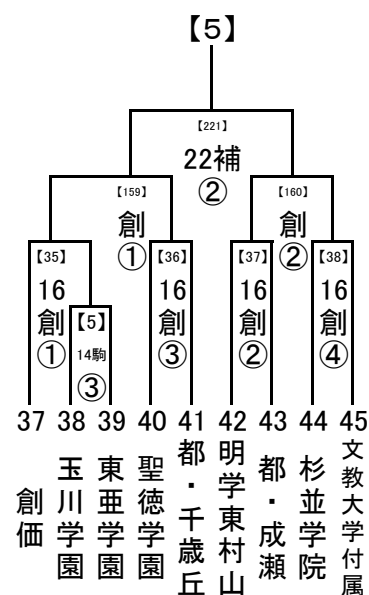

(3) 4試合の場合  
 第1試合の審判→ 第2試合の両校  
 第2試合の審判→ 第1試合の両校  
 第3試合の審判→ 第4試合の両校  
 第4試合の審判→ 第3試合の両校

各会場の省略記号と試合数

お願い

- ・応援は公共の交通機関でお出かけください。
- ・会場への直接の問い合わせはご遠慮ください。
- ・会場では、本部の指示に従ってください。

	一回戦/二回戦				三回戦	決勝	
	8/14	8/15	8/16	8/17	8/20	8/22	8/23
葛西 … 都立葛西南高校			2				
商 … 都立葛飾商業高校	3				2		
野 … 都立葛飾野高校	3				3		
京 … 京華学園浦和グラウンド	4						
島 … 都立高島高校	3						
城 … 城北高校	2				3		
飛 … 都立飛鳥高校	4						
つ … 都立つばさ総合高校					4		
石 … 都立石神井高校	2						
保 … 都立保谷高校	4				3		
津 … 都立野津田高校	4				2		
狛 … 都立狛江高校	4						
筑駒 … 筑波大駒場高校			4				
桐 … 桐朋高校	4						
国 … 都立国立高校	3				3		
三 … 都立三鷹中等教育学校	3				3		
松 … 都立松が谷高校	2						
府 … 都立府中東高校	3				3		
片 … 都立片倉高校		2					
星 … 明星高校(府中市)	4						
立 … 都立立川高校	2						
清 … 都立清瀬高校	3						
分 … 都立国分寺高校			4				
創 … 創価高校			4		3		

(3) 4試合の場合  
 第1試合の審判→ 第2試合の両校  
 第2試合の審判→ 第1試合の両校  
 第3試合の審判→ 第4試合の両校  
 第4試合の審判→ 第3試合の両校

2019/6/30

8/22  
8/20  
8/14~17  
8/14,15

1回戦, 2回戦:  
8/14, 15, 16, 17  
3回戦: 8/20  
決勝: 8/22, 23

試合開始時刻  
① 9:30  
② 11:30  
③ 13:30  
④ 15:30

8/22,23  
8/20  
8/14,16  
8/14

会場の省略記号は、地区大会とは違います。注意してください。  
また各会場の試合数を確認し、副審を1名ずつ出してください。

2019/6/30

1回戦, 2回戦: 8/22,23  
 3回戦: 8/20  
 決勝: 8/22, 23

試合開始時刻  
 ① 9:30  
 ② 11:30  
 ③ 13:30  
 ④ 15:30

1回戦, 2回戦: 8/22,23  
 3回戦: 8/20  
 決勝: 8/14,16  
 決勝: 8/14

会場の省略記号は、地区大会とは違います。注意してください。  
 また各会場の試合数を確認し、副審を1名ずつ出してください。

2019/6/30

..... 8/22,23  
 ..... 8/20  
 ..... 8/14,15,16  
 ... 8/14

1回戦, 2回戦:  
 8/14, 15, 16, 17  
 3回戦: 8/20  
 決勝: 8/22, 23

試合開始時刻  
 ① 9:30  
 ② 11:30  
 ③ 13:30  
 ④ 15:30