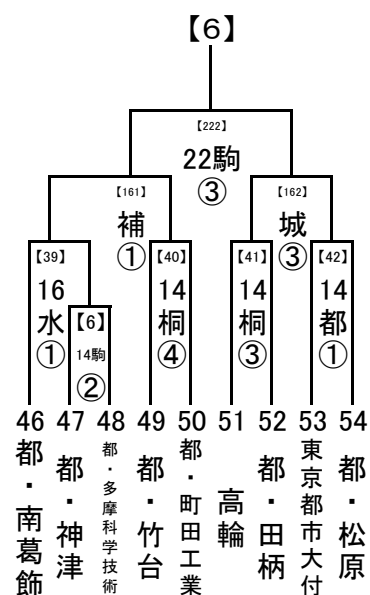

(3) 4試合の場合  
 第1試合の審判→ 第2試合の両校  
 第2試合の審判→ 第1試合の両校  
 第3試合の審判→ 第4試合の両校  
 第4試合の審判→ 第3試合の両校

各会場の省略記号と試合数

お願い

- ・応援は公共の交通機関でお出かけください。
- ・会場への直接の問い合わせはご遠慮ください。
- ・会場では、本部の指示に従ってください。

	一回戦/二回戦				三回戦	決勝	
	8/14	8/15	8/16	8/17	8/20	8/22	8/23
葛西 … 都立葛西南高校			2				
商 … 都立葛飾商業高校	3				2		
野 … 都立葛飾野高校	3				3		
京 … 京華学園浦和グラウンド	4						
島 … 都立高島高校	3						
城 … 城北高校	2				3		
飛 … 都立飛鳥高校	4						
つ … 都立つばさ総合高校					4		
石 … 都立石神井高校	2						
保 … 都立保谷高校	4				3		
津 … 都立野津田高校	4				2		
狛 … 都立狛江高校	4						
筑駒 … 筑波大駒場高校			4				
桐 … 桐朋高校	4						
国 … 都立国立高校	3				3		
三 … 都立三鷹中等教育学校	3				3		
松 … 都立松が谷高校	2						
府 … 都立府中東高校	3				3		
片 … 都立片倉高校		2					
星 … 明星高校(府中市)	4						
立 … 都立立川高校	2						
清 … 都立清瀬高校	3						
分 … 都立国分寺高校			4				
創 … 創価高校			4		3		

(3) 4試合の場合  
 第1試合の審判→ 第2試合の両校  
 第2試合の審判→ 第1試合の両校  
 第3試合の審判→ 第4試合の両校  
 第4試合の審判→ 第3試合の両校

2019/6/30

8/22  
8/20  
8/14~17  
8/14,15

1回戦, 2回戦:  
8/14, 15, 16, 17  
3回戦: 8/20  
決勝: 8/22, 23

試合開始時刻  
① 9:30  
② 11:30  
③ 13:30  
④ 15:30

8/22,23  
8/20  
8/14,16  
8/14

会場の省略記号は、地区大会とは違います。注意してください。  
また各会場の試合数を確認し、副審を1名ずつ出してください。

2019/6/30

1回戦, 2回戦: 8/22,23  
 3回戦: 8/20  
 決勝: 8/22, 23

試合開始時刻  
 ① 9:30  
 ② 11:30  
 ③ 13:30  
 ④ 15:30

1回戦, 2回戦: 8/22,23  
 3回戦: 8/20  
 決勝: 8/14,16  
 決勝: 8/14