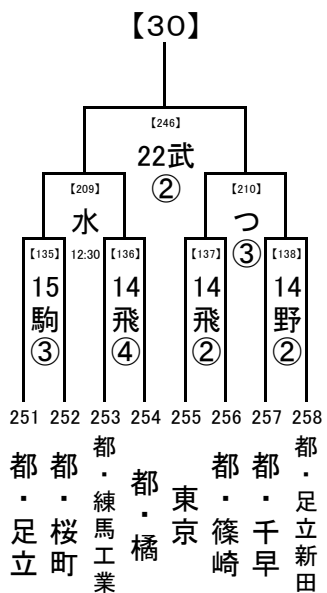

8/22,23  
8/20  
8/14,16  
8/14

会場の省略記号は、地区大会とは違います。注意してください。  
また各会場の試合数を確認し、副審を1名ずつ出してください。

2019/6/30

1回戦, 2回戦: 8/22,23  
 3回戦: 8/20  
 決勝: 8/22, 23

試合開始時刻  
 ① 9:30  
 ② 11:30  
 ③ 13:30  
 ④ 15:30

1回戦, 2回戦: 8/22,23  
 3回戦: 8/20  
 決勝: 8/14,16  
 決勝: 8/14

会場の省略記号は、地区大会とは違います。注意してください。  
 また各会場の試合数を確認し、副審を1名ずつ出してください。

2019/6/30

..... 8/22,23  
 ..... 8/20  
 ..... 8/14,15,16  
 ... 8/14

1回戦, 2回戦:  
 8/14, 15, 16, 17  
 3回戦: 8/20  
 決勝: 8/22, 23

試合開始時刻  
 ① 9:30  
 ② 11:30  
 ③ 13:30  
 ④ 15:30

会場の省略記号は、地区大会とは違います。注意してください。  
 また各会場の試合数を確認し、副審を1名ずつ出してください。

..... 8/22,23  
 ..... 8/20  
 ..... 8/14,15

2019/6/30

..... 8/22,23  
 ..... 8/20  
 ..... 8/14,15,16

1回戦, 2回戦:  
8/14, 15, 16, 17  
 3回戦:8/20  
 決勝:8/22, 23