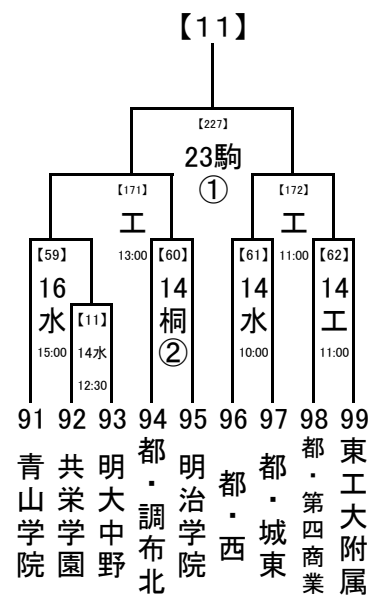

(3) 4試合の場合  
 第1試合の審判→ 第2試合の両校  
 第2試合の審判→ 第1試合の両校  
 第3試合の審判→ 第4試合の両校  
 第4試合の審判→ 第3試合の両校

各会場の省略記号と試合数

お願い

- ・応援は公共の交通機関でお出かけください。
- ・会場への直接の問い合わせはご遠慮ください。
- ・会場では、本部の指示に従ってください。

	一回戦/二回戦				三回戦	決勝	
	8/14	8/15	8/16	8/17	8/20	8/22	8/23
葛西 … 都立葛西南高校			2				
商 … 都立葛飾商業高校	3				2		
野 … 都立葛飾野高校	3				3		
京 … 京華学園浦和グラウンド	4						
島 … 都立高島高校	3						
城 … 城北高校	2				3		
飛 … 都立飛鳥高校	4						
つ … 都立つばさ総合高校					4		
石 … 都立石神井高校	2						
保 … 都立保谷高校	4				3		
津 … 都立野津田高校	4				2		
狛 … 都立狛江高校	4						
筑駒 … 筑波大駒場高校			4				
桐 … 桐朋高校	4						
国 … 都立国立高校	3				3		
三 … 都立三鷹中等教育学校	3				3		
松 … 都立松が谷高校	2						
府 … 都立府中東高校	3				3		
片 … 都立片倉高校		2					
星 … 明星高校(府中市)	4						
立 … 都立立川高校	2						
清 … 都立清瀬高校	3						
分 … 都立国分寺高校			4				
創 … 創価高校			4		3		

(3) 4試合の場合  
 第1試合の審判→ 第2試合の両校  
 第2試合の審判→ 第1試合の両校  
 第3試合の審判→ 第4試合の両校  
 第4試合の審判→ 第3試合の両校

2019/6/30

8/22  
8/20  
8/14~17  
8/14,15

1回戦, 2回戦:  
8/14, 15, 16, 17  
3回戦: 8/20  
決勝: 8/22, 23

試合開始時刻  
① 9:30  
② 11:30  
③ 13:30  
④ 15:30

8/22,23  
8/20  
8/14,16  
8/14

会場の省略記号は、地区大会とは違います。注意してください。  
また各会場の試合数を確認し、副審を1名ずつ出してください。

2019/6/30

1回戦, 2回戦: 8/22,23  
 3回戦: 8/20  
 決勝: 8/22, 23

試合開始時刻  
 ① 9:30  
 ② 11:30  
 ③ 13:30  
 ④ 15:30

1回戦, 2回戦: 8/22,23  
 3回戦: 8/20  
 決勝: 8/14,16  
 決勝: 8/14

会場の省略記号は、地区大会とは違います。注意してください。  
 また各会場の試合数を確認し、副審を1名ずつ出してください。

2019/6/30

..... 8/22,23  
 ..... 8/20  
 ..... 8/14,15,16  
 ... 8/14

1回戦, 2回戦:  
 8/14, 15, 16, 17  
 3回戦: 8/20  
 決勝: 8/22, 23

試合開始時刻  
 ① 9:30  
 ② 11:30  
 ③ 13:30  
 ④ 15:30