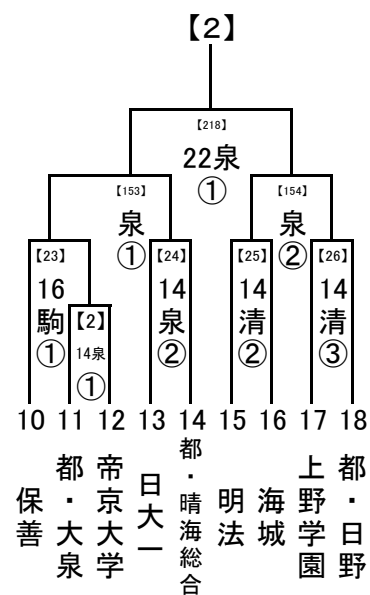

2019/6/30

8/22
8/20
8/14~17
8/14,15

1回戦, 2回戦:
8/14, 15, 16, 17
3回戦: 8/20
決勝: 8/22, 23

試合開始時刻
① 9:30
② 11:30
③ 13:30
④ 15:30