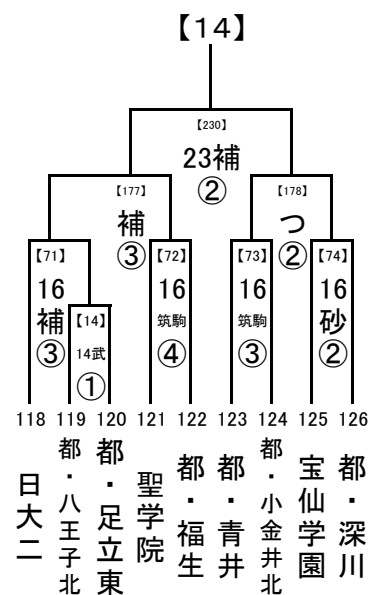

8/22,23  
8/20  
8/14,16  
8/14

会場の省略記号は、地区大会とは違います。注意してください。  
また各会場の試合数を確認し、副審を1名ずつ出してください。

2019/6/30

1回戦, 2回戦: 8/22,23  
 3回戦: 8/20  
 決勝: 8/22, 23

試合開始時刻  
 ① 9:30  
 ② 11:30  
 ③ 13:30  
 ④ 15:30

1回戦, 2回戦: 8/22,23  
 3回戦: 8/20  
 決勝: 8/14,16  
 決勝: 8/14

会場の省略記号は、地区大会とは違います。注意してください。  
 また各会場の試合数を確認し、副審を1名ずつ出してください。

2019/6/30

..... 8/22,23  
 ..... 8/20  
 ..... 8/14,15,16  
 ... 8/14

1回戦, 2回戦:  
 8/14, 15, 16, 17  
 3回戦: 8/20  
 決勝: 8/22, 23

試合開始時刻  
 ① 9:30  
 ② 11:30  
 ③ 13:30  
 ④ 15:30