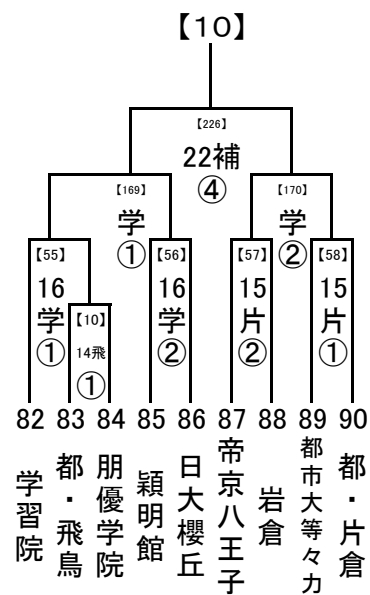

(3) 4試合の場合  
 第1試合の審判→ 第2試合の両校  
 第2試合の審判→ 第1試合の両校  
 第3試合の審判→ 第4試合の両校  
 第4試合の審判→ 第3試合の両校

各会場の省略記号と試合数

お願い

- ・応援は公共の交通機関でお出かけください。
- ・会場への直接の問い合わせはご遠慮ください。
- ・会場では、本部の指示に従ってください。

	一回戦/二回戦				三回戦	決勝	
	8/14	8/15	8/16	8/17	8/20	8/22	8/23
葛西 … 都立葛西南高校			2				
商 … 都立葛飾商業高校	3				2		
野 … 都立葛飾野高校	3				3		
京 … 京華学園浦和グラウンド	4						
島 … 都立高島高校	3						
城 … 城北高校	2				3		
飛 … 都立飛鳥高校	4						
つ … 都立つばさ総合高校					4		
石 … 都立石神井高校	2						
保 … 都立保谷高校	4				3		
津 … 都立野津田高校	4				2		
狛 … 都立狛江高校	4						
筑駒 … 筑波大駒場高校			4				
桐 … 桐朋高校	4						
国 … 都立国立高校	3				3		
三 … 都立三鷹中等教育学校	3				3		
松 … 都立松が谷高校	2						
府 … 都立府中東高校	3				3		
片 … 都立片倉高校		2					
星 … 明星高校(府中市)	4						
立 … 都立立川高校	2						
清 … 都立清瀬高校	3						
分 … 都立国分寺高校			4				
創 … 創価高校			4		3		

(3) 4試合の場合  
 第1試合の審判→ 第2試合の両校  
 第2試合の審判→ 第1試合の両校  
 第3試合の審判→ 第4試合の両校  
 第4試合の審判→ 第3試合の両校

2019/6/30

8/22  
8/20  
8/14~17  
8/14,15

1回戦, 2回戦:  
8/14, 15, 16, 17  
3回戦: 8/20  
決勝: 8/22, 23

試合開始時刻  
① 9:30  
② 11:30  
③ 13:30  
④ 15:30

8/22,23  
8/20  
8/14,16  
8/14

会場の省略記号は、地区大会とは違います。注意してください。  
また各会場の試合数を確認し、副審を1名ずつ出してください。

2019/6/30

1回戦, 2回戦: 8/22,23  
 3回戦: 8/20  
 決勝: 8/22, 23

試合開始時刻  
 ① 9:30  
 ② 11:30  
 ③ 13:30  
 ④ 15:30

1回戦, 2回戦: 8/22,23  
 3回戦: 8/20  
 決勝: 8/14,16  
 決勝: 8/14

会場の省略記号は、地区大会とは違います。注意してください。  
 また各会場の試合数を確認し、副審を1名ずつ出してください。

2019/6/30

..... 8/22,23  
 ..... 8/20  
 ..... 8/14,15,16  
 ... 8/14

1回戦, 2回戦:  
 8/14, 15, 16, 17  
 3回戦: 8/20  
 決勝: 8/22, 23

試合開始時刻  
 ① 9:30  
 ② 11:30  
 ③ 13:30  
 ④ 15:30