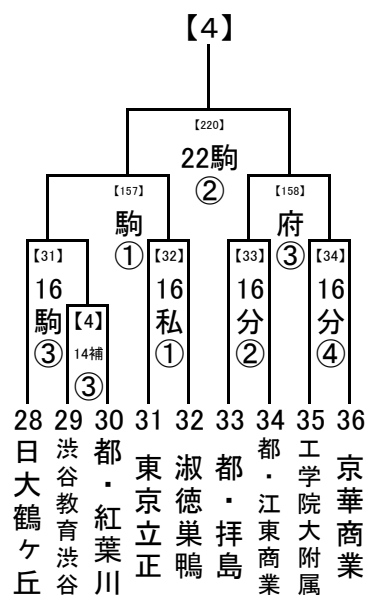

2019/6/30

8/22
8/20
8/14~17
8/14,15

1回戦, 2回戦:
8/14, 15, 16, 17
3回戦: 8/20
決勝: 8/22, 23

試合開始時刻
① 9:30
② 11:30
③ 13:30
④ 15:30