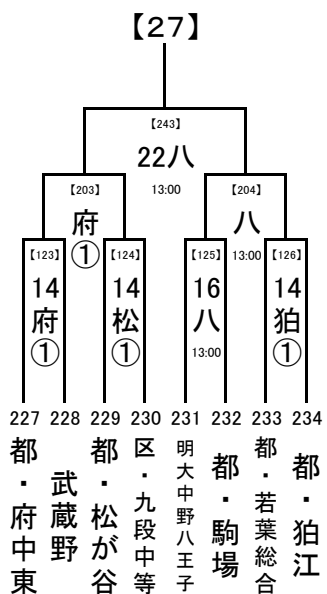

(3) 4試合の場合  
 第1試合の審判→ 第2試合の両校  
 第2試合の審判→ 第1試合の両校  
 第3試合の審判→ 第4試合の両校  
 第4試合の審判→ 第3試合の両校

各会場の省略記号と試合数

お願い

- ・応援は公共の交通機関でお出かけください。
- ・会場への直接の問い合わせはご遠慮ください。
- ・会場では、本部の指示に従ってください。

	一回戦/二回戦				三回戦	決勝	
	8/14	8/15	8/16	8/17	8/20	8/22	8/23
葛西 … 都立葛西南高校			2				
商 … 都立葛飾商業高校	3				2		
野 … 都立葛飾野高校	3				3		
京 … 京華学園浦和グラウンド	4						
島 … 都立高島高校	3						
城 … 城北高校	2				3		
飛 … 都立飛鳥高校	4						
つ … 都立つばさ総合高校					4		
石 … 都立石神井高校	2						
保 … 都立保谷高校	4				3		
津 … 都立野津田高校	4				2		
狛 … 都立狛江高校	4						
筑駒 … 筑波大駒場高校			4				
桐 … 桐朋高校	4						
国 … 都立国立高校	3				3		
三 … 都立三鷹中等教育学校	3				3		
松 … 都立松が谷高校	2						
府 … 都立府中東高校	3				3		
片 … 都立片倉高校		2					
星 … 明星高校(府中市)	4						
立 … 都立立川高校	2						
清 … 都立清瀬高校	3						
分 … 都立国分寺高校			4				
創 … 創価高校			4		3		

8/22,23  
8/20  
8/14,16  
8/14

会場の省略記号は、地区大会とは違います。注意してください。  
また各会場の試合数を確認し、副審を1名ずつ出してください。

2019/6/30

1回戦, 2回戦: 8/22,23  
 3回戦: 8/20  
 決勝: 8/22, 23

試合開始時刻  
 ① 9:30  
 ② 11:30  
 ③ 13:30  
 ④ 15:30

1回戦, 2回戦: 8/22,23  
 3回戦: 8/20  
 決勝: 8/14,16  
 決勝: 8/14

会場の省略記号は、地区大会とは違います。注意してください。  
 また各会場の試合数を確認し、副審を1名ずつ出してください。

2019/6/30

..... 8/22,23  
 ..... 8/20  
 ..... 8/14,15,16  
 ... 8/14

1回戦, 2回戦:  
 8/14, 15, 16, 17  
 3回戦: 8/20  
 決勝: 8/22, 23

試合開始時刻  
 ① 9:30  
 ② 11:30  
 ③ 13:30  
 ④ 15:30

会場の省略記号は、地区大会とは違います。注意してください。  
 また各会場の試合数を確認し、副審を1名ずつ出してください。

..... 8/22,23  
 ..... 8/20  
 ..... 8/14,15

2019/6/30

..... 8/22,23  
 ..... 8/20  
 ..... 8/14,15,16

1回戦, 2回戦:  
8/14, 15, 16, 17  
 3回戦:8/20  
 決勝:8/22, 23