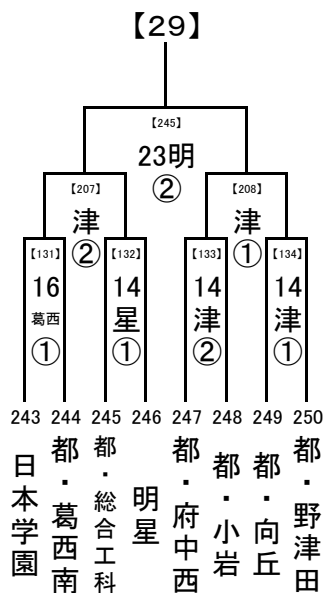

(3) 4試合の場合  
 第1試合の審判→ 第2試合の両校  
 第2試合の審判→ 第1試合の両校  
 第3試合の審判→ 第4試合の両校  
 第4試合の審判→ 第3試合の両校

各会場の省略記号と試合数

お願い

- ・応援は公共の交通機関でお出かけください。
- ・会場への直接の問い合わせはご遠慮ください。
- ・会場では、本部の指示に従ってください。

	一回戦/二回戦				三回戦	決勝	
	8/14	8/15	8/16	8/17	8/20	8/22	8/23
葛西 … 都立葛西南高校			2				
商 … 都立葛飾商業高校	3				2		
野 … 都立葛飾野高校	3				3		
京 … 京華学園浦和グラウンド	4						
島 … 都立高島高校	3						
城 … 城北高校	2				3		
飛 … 都立飛鳥高校	4						
つ … 都立つばさ総合高校					4		
石 … 都立石神井高校	2						
保 … 都立保谷高校	4				3		
津 … 都立野津田高校	4				2		
狛 … 都立狛江高校	4						
筑駒 … 筑波大駒場高校			4				
桐 … 桐朋高校	4						
国 … 都立国立高校	3				3		
三 … 都立三鷹中等教育学校	3				3		
松 … 都立松が谷高校	2						
府 … 都立府中東高校	3				3		
片 … 都立片倉高校		2					
星 … 明星高校(府中市)	4						
立 … 都立立川高校	2						
清 … 都立清瀬高校	3						
分 … 都立国分寺高校			4				
創 … 創価高校			4		3		

8/22,23  
8/20  
8/14,16  
8/14

会場の省略記号は、地区大会とは違います。注意してください。  
また各会場の試合数を確認し、副審を1名ずつ出してください。

2019/6/30

1回戦, 2回戦: 8/22,23  
 3回戦: 8/20  
 決勝: 8/22, 23

試合開始時刻  
 ① 9:30  
 ② 11:30  
 ③ 13:30  
 ④ 15:30

1回戦, 2回戦: 8/22,23  
 3回戦: 8/20  
 決勝: 8/14,16  
 決勝: 8/14

会場の省略記号は、地区大会とは違います。注意してください。  
 また各会場の試合数を確認し、副審を1名ずつ出してください。

2019/6/30

..... 8/22,23  
 ..... 8/20  
 ..... 8/14,15,16  
 ... 8/14

1回戦, 2回戦:  
 8/14, 15, 16, 17  
 3回戦: 8/20  
 決勝: 8/22, 23

試合開始時刻  
 ① 9:30  
 ② 11:30  
 ③ 13:30  
 ④ 15:30

会場の省略記号は、地区大会とは違います。注意してください。  
 また各会場の試合数を確認し、副審を1名ずつ出してください。

..... 8/22,23  
 ..... 8/20  
 ..... 8/14,15

2019/6/30

..... 8/22,23  
 ..... 8/20  
 ..... 8/14,15,16

1回戦, 2回戦:  
8/14, 15, 16, 17  
 3回戦:8/20  
 決勝:8/22, 23