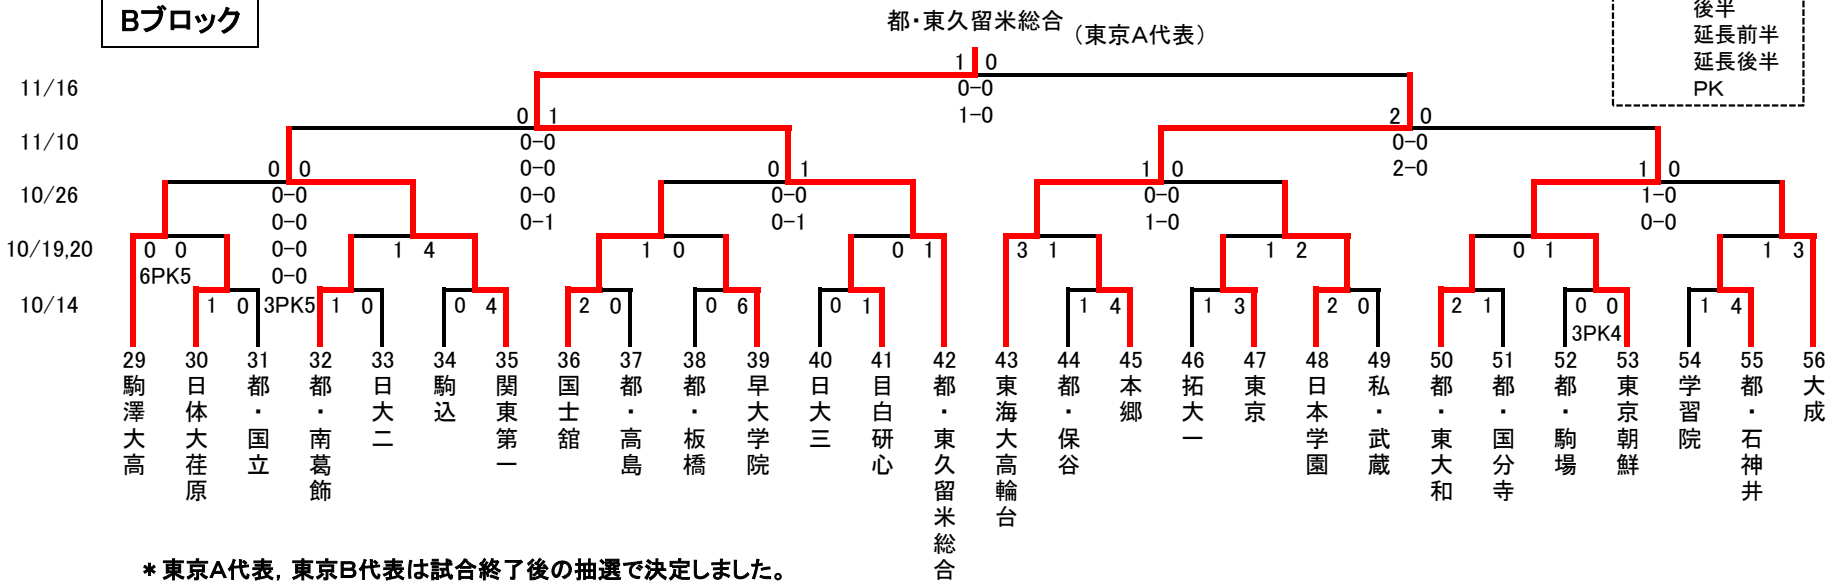

令和元年度 第98回全国高等学校サッカー選手権大会 東京都大会 2次予選

2019/11/16
東京都高体連サッカー専門部

Aブロック

三回戦から
前半
後半
延長前半
延長後半
PK

試合開始時刻
①…10:00
②…12:00
③…14:00
④…16:00

80分延長20分以後PK

- 会場
駒 = 駒沢第二球技場
内 = 清瀬内山G
戸 = 戸吹スポーツ公園
菅 = 菅生学園学びの城G
実 = 実践学園高尾G
堀 = 堀越学園総合G
武 = 私立武蔵高校
早実 = 早稲田実業学校
早院 = 早稲田大学高等学院
本 = 本郷高校
輪 = 東海大高輪台総合G (さいたま新都心)
成 = 成城学園高校
拓 = 拓大一高校
久 = 都立東久留米総合高校
成立 = 成立学園鷺宮グラウンド
泉 = 都立大泉高校
東ガ = 東京ガス武蔵野苑 多目的グラウンド

Bブロック

三回戦から
前半
後半
延長前半
延長後半
PK

試合開始時刻
①…10:00
②…12:00
③…14:00
④…16:00

80分延長20分以後PK

* 東京A代表, 東京B代表は試合終了後の抽選で決定しました。