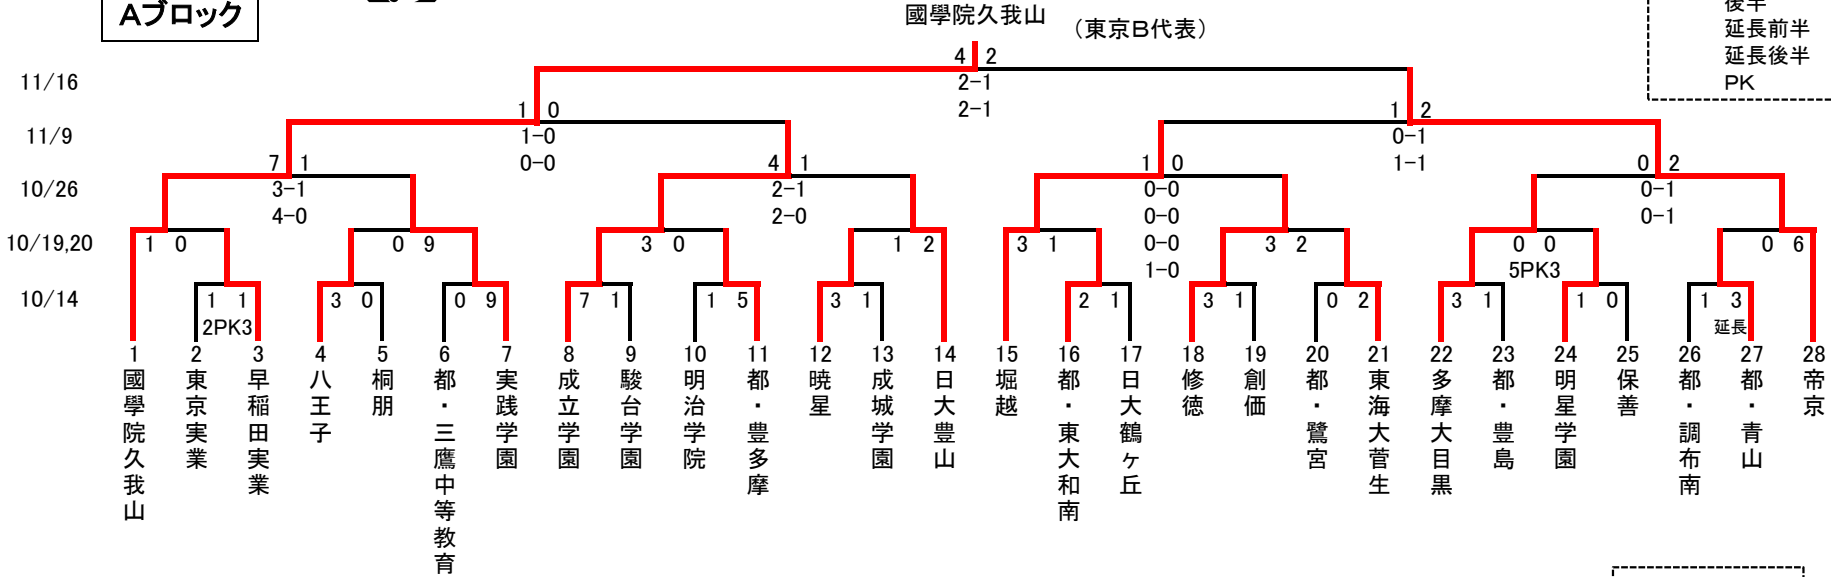

令和元年度 第98回全国高等学校サッカー選手権大会 東京都大会 2次予選

2019/11/16
東京都高体連サッカー専門部

Aブロック

三回戦から
前半
後半
延長前半
延長後半
PK

試合開始時刻
①…10:00
②…12:00
③…14:00
④…16:00

80分延長20分以後PK

- 会場
駒 = 駒沢第二球技場
内 = 清瀬内山G
戸 = 戸吹スポーツ公園
菅 = 菅生学園学びの城G
実 = 実践学園高尾G
堀 = 堀越学園総合G
武 = 私立武蔵高校
早実 = 早稲田実業学校
早院 = 早稲田大学高等学院
本 = 本郷高校
輪 = 東海大高輪台総合G (さいたま新都心)
成 = 成城学園高校
拓 = 拓大一高校
久 = 都立東久留米総合高校
成立 = 成立学園鷺宮グラウンド
泉 = 都立大泉高校
東ガ = 東京ガス武蔵野苑 多目的グラウンド

Bブロック

三回戦から
前半
後半
延長前半
延長後半
PK

試合開始時刻
①…10:00
②…12:00
③…14:00
④…16:00

80分延長20分以後PK

* 東京A代表, 東京B代表は試合終了後の抽選で決定しました。