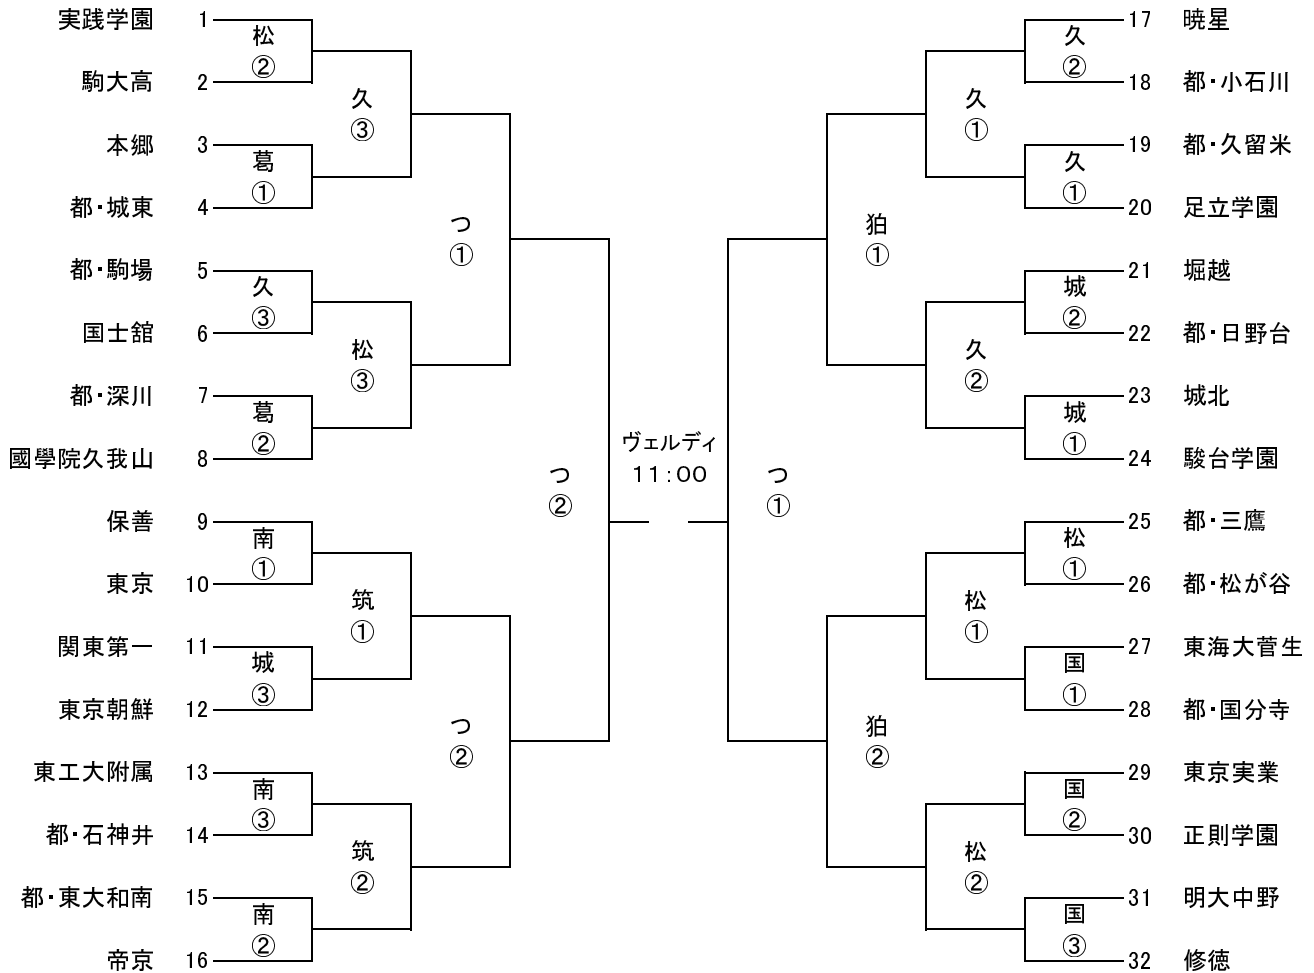

# 平成16年度 東京都高等学校サッカー新人選手権兼U-18関東リーグ代表決定戦

大会期間 2005/1/16～2005/2/6

2004/12/30 決定

| 1/16 | 1/23 | 1/29 | 1/30 | 2/6 | 1/30 | 1/29 | 1/23 | 1/16 |

試合開始時刻 ①=10:00  
②=12:00  
③=14:00

試合時間=80分  
Vゴール方式延長20分  
尚決しない場合PK方式による

## 会場

城=城北高校  
久=都立久留米高校  
葛=都立葛飾野高校

国=都立国分寺高校  
松=都立松が谷高校  
南=都立東大和南高校

狛=都立狛江高校  
つ=都立つばさ総合高校  
筑=筑波大附属高校