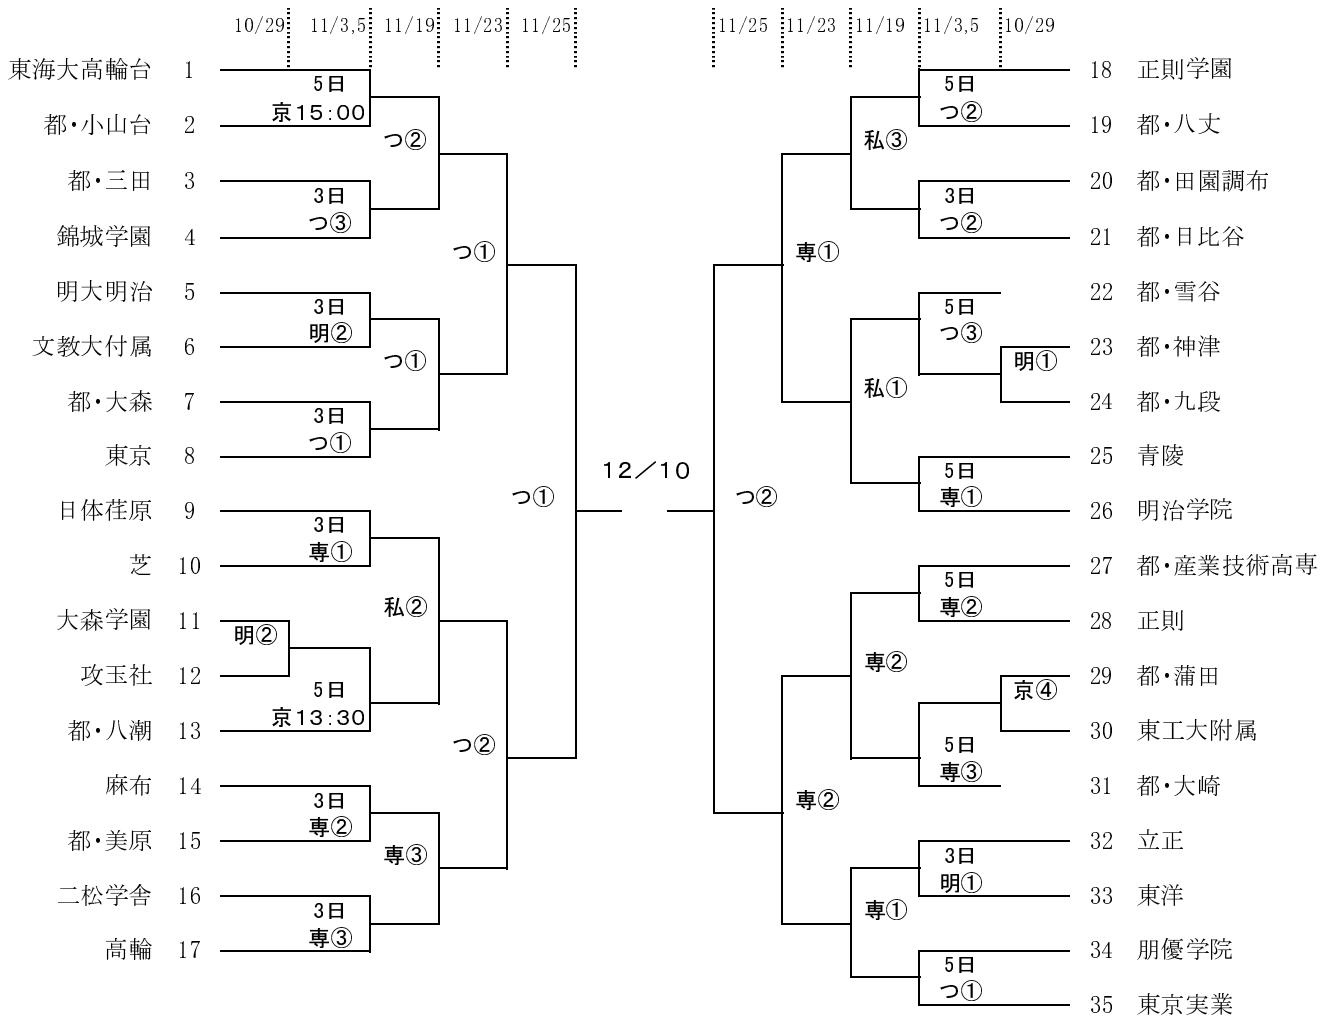

2006年度新人戦4地区選手権組合せ

1. 大会日程

10月29, 11月3, 5, 11, 19, 23, 25日
 11月26, 12月10, 17, 18日(予備日を含む)

2. 会場

専…都立産業技術高等専門学校
 (旧工業高专)
 私…私学事業団新小岩グラウンド
 京…東京高校
 つ…つばさ総合高校
 明…明治学院鶴の木グラウンド

3. キックオフ

① 10:00 ③ 13:00
 ② 11:30 ④ 14:30