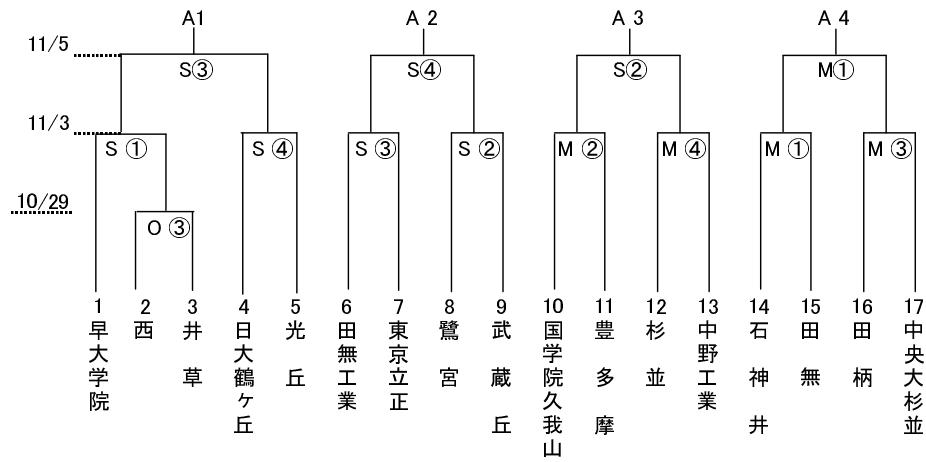

平成18年度 東京都 第5地区新人選手権大会

東京都高体連サッカー一部第5地区委員会 2006.10.16

Aグループ

	A1	A2	A3	A4	勝点	得点	失点	得失点差	順位
A1	-	11/12②W	11/19④W	11/23②W					
A2	11/12②W	-	11/23②M	11/19②W					
A3	11/19④W	11/23②M	-	11/12④W					
A4	11/23②W	11/19②W	11/12④W	-					

Bグループ

	B1	B2	B3	B4	勝点	得点	失点	得失点差	順位
B1	-	11/12③W	11/19③W	11/23①M					
B2	11/12③W	-	11/23①W	11/19①W					
B3	11/19③W	11/23①W	-	11/12①W					
B4	11/23①M	11/19①W	11/12①W	-					

《会場校》

- W 早大学院
- M 私立武蔵
- O 都立大泉
- S 杉並総合