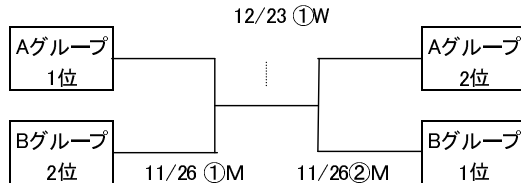

平成18年度 東京都 第5地区新人選手権大会

東京都高体連サッカー一部第5地区委員会 2006.10.16

Aグループ

	A1	A2	A3	A4	勝点	得点	失点	得失点差	順位
A1	-	11/12②W	11/19④W	11/23②W					
A2	11/12②W	-	11/23②M	11/19②W					
A3	11/19④W	11/23②M	-	11/12④W					
A4	11/23②W	11/19②W	11/12④W	-					

Bグループ

	B1	B2	B3	B4	勝点	得点	失点	得失点差	順位
B1	-	11/12③W	11/19③W	11/23①M					
B2	11/12③W	-	11/23①W	11/19①W					
B3	11/19③W	11/23①W	-	11/12①W					
B4	11/23①M	11/19①W	11/12①W	-					

《会場校》

- W 早大学院
- M 私立武蔵
- O 都立大泉
- S 杉並総合