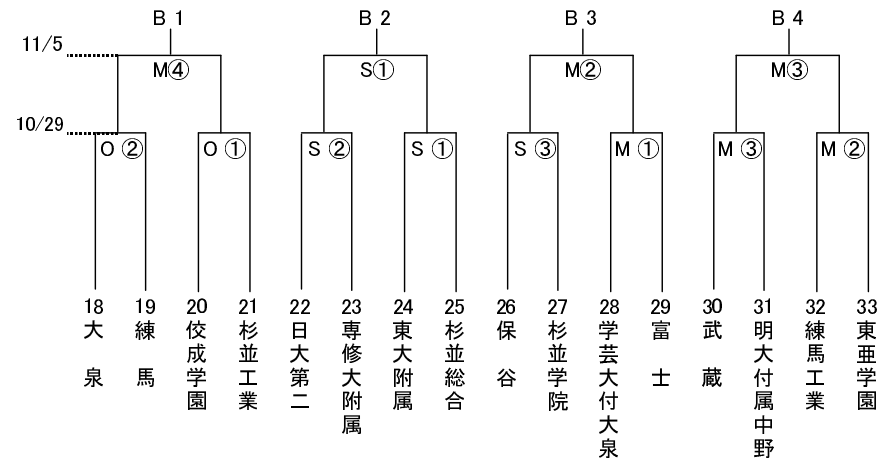

平成18年度 東京都 第5地区新人選手権大会

東京都高体連サッカー一部第5地区委員会 2006.10.16

Aグループ

	A1	A2	A3	A4	勝点	得点	失点	得失点差	順位
A1	-	11/12②W	11/19④W	11/23②W					
A2	11/12②W	-	11/23②M	11/19②W					
A3	11/19④W	11/23②M	-	11/12④W					
A4	11/23②W	11/19②W	11/12④W	-					

Bグループ

	B1	B2	B3	B4	勝点	得点	失点	得失点差	順位
B1	-	11/12③W	11/19③W	11/23①M					
B2	11/12③W	-	11/23①W	11/19①W					
B3	11/19③W	11/23①W	-	11/12①W					
B4	11/23①M	11/19①W	11/12①W	-					

《会場校》

- W 早大学院
- M 私立武蔵
- O 都立大泉
- S 杉並総合