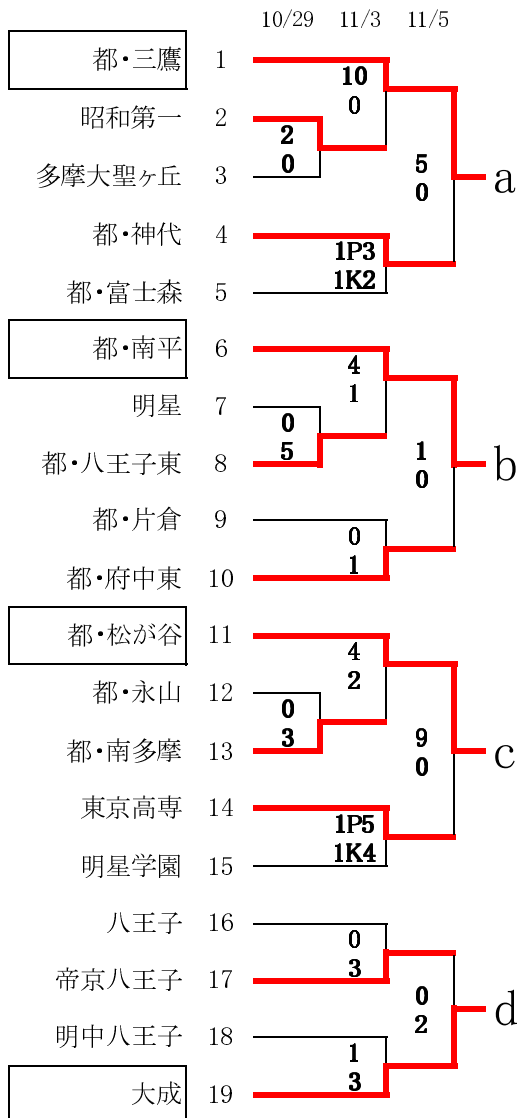

# 第7地区新人選手権 2006

2006/11/5

試合開始時刻 ①=10:00 ③=13:00 会場 立=立川高校 国=国立高校  
 ②=11:30 ④=14:30 府=府中東高校 片=片倉高校  
 松=松が谷高校

勝敗	勝ち点	都・三鷹	都・南平	都・松が谷	大成	勝点	得点	失点	得失点差	順位
スコア										
		*	11/19 立①	11/23 松②	11/25 東大和①				+0	
			*	11/25 東大和南①	11/23 松④				+0	
				*	11/19 立③				+0	
					*				+0	

※本大会規定によりリーグ戦の不戦勝は2-0とする

勝敗	勝ち点	桐朋	都・調布北	都・国立	都・立川	勝点	得点	失点	得失点差	順位
スコア										
		*	11/19 立④	11/23 松①	11/25 立①				+0	
			*	11/25 国①	11/23 松③				+0	
				*	11/19 立②				+0	
					*				+0	

注意事項 ※ADカード(写真付)を持参すること。  
 ※1~20の番号のついたユニホームを用意すること。ユニホームは正副2着でパンツ、ストッキングも含む。  
 ※会場には9時前には入らないこと。 ※バイク、自家用車の乗り入れは禁止。(OBにも徹底する)  
 ※その他、ハンドブックを熟読し、会場本部の指示に従う。  
 ※リーグ戦、決勝トーナメントの会場は、予選トーナメント終了後に決定し出場校に連絡します。