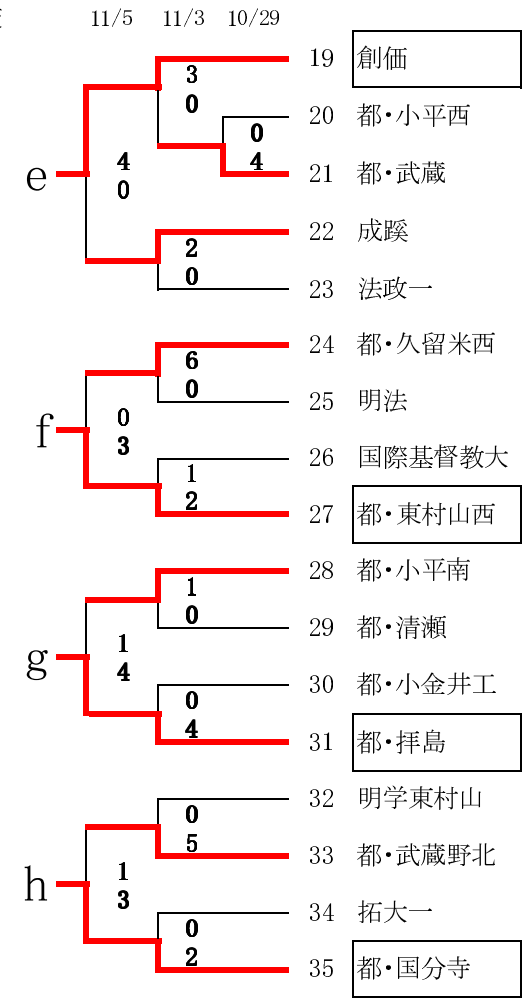

第8地区新人選手権 2006

2006/11/12

試合開始時刻 ①=10:00 ③=13:00
②=11:30 ④=14:30

会場 大=東大和高校
明=明法高校
国=国分寺高校

南=東大和南高校
清=清瀬高校

勝敗	勝ち点	中大附	都・小金井北	都・東大和南	都・東大和	勝点	得点	失点	得失点差	順位
スコア		中大附	都・小金井北	都・東大和南	都・東大和					
		*	11/19 大①	11/23 国④	11/25 大②				+0	
			*	11/25 南②	11/23 国③				+0	
				*	11/19 大②				+0	
					*				+0	

勝敗	勝ち点	創価	都・東村山西	都・拝島	都・国分寺	勝点	得点	失点	得失点差	順位
スコア		創価	都・東村山西	都・拝島	都・国分寺					
		*	11/19 大③	11/23 国①	11/25 都・国立②				+0	
			*	11/25 立川②	11/23 国②				+0	
				*	11/19 大④				+0	
					*				+0	

注意事項 ※ADカード(写真付)を持参すること。
 ※1~20の番号のついたユニホームを用意すること。ユニホームは正副2着でパンツ、ストッキングも含む。
 ※会場には9時前には入らないこと。 ※バイク、自家用車の乗り入れは禁止。(OBにも徹底する。)
 ※その他、ハンドブックを熟読し、会場本部の指示に従う。
 ※リーグ戦、決勝トーナメントの会場は、予選トーナメント終了後に決定し出場校に連絡します。
 ※上位2校は新人選手権都大会へ進出し、2回戦進出校は次年度総体支部予選は免除され、都予選からの参加となります。
 ※順位決定戦を行います。
 ※すべての日程は雨天等により順延することがあります。