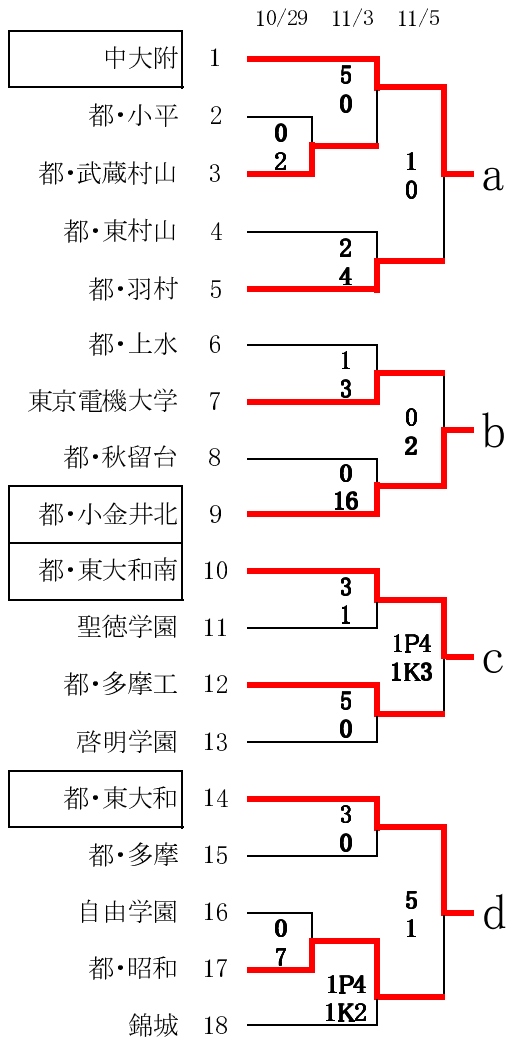

第8地区新人選手権 2006

2006/11/12

試合開始時刻 ①=10:00 ③=13:00
②=11:30 ④=14:30

会場 大=東大和高校
明=明法高校
国=国分寺高校

南=東大和南高校
清=清瀬高校

勝敗	勝ち点	中大附	都・小金井北	都・東大和南	都・東大和	勝点	得点	失点	得失点差	順位
スコア		中大附	都・小金井北	都・東大和南	都・東大和					
		*	11/19 大①	11/23 国④	11/25 大②				+0	
			*	11/25 南②	11/23 国③				+0	
				*	11/19 大②				+0	
					*				+0	

勝敗	勝ち点	創価	都・東村山西	都・拝島	都・国分寺	勝点	得点	失点	得失点差	順位
スコア		創価	都・東村山西	都・拝島	都・国分寺					
		*	11/19 大③	11/23 国①	11/25 都・国立②				+0	
			*	11/25 立川②	11/23 国②				+0	
				*	11/19 大④				+0	
					*				+0	

注意事項 ※ADカード(写真付)を持参すること。
 ※1~20の番号のついたユニホームを用意すること。ユニホームは正副2着でパンツ、ストッキングも含む。
 ※会場には9時前には入らないこと。 ※バイク、自家用車の乗り入れは禁止。(OBにも徹底する。)
 ※その他、ハンドブックを熟読し、会場本部の指示に従う。
 ※リーグ戦、決勝トーナメントの会場は、予選トーナメント終了後に決定し出場校に連絡します。
 ※上位2校は新人選手権都大会へ進出し、2回戦進出校は次年度総体支部予選は免除され、都予選からの参加となります。
 ※順位決定戦を行います。
 ※すべての日程は雨天等により順延することがあります。