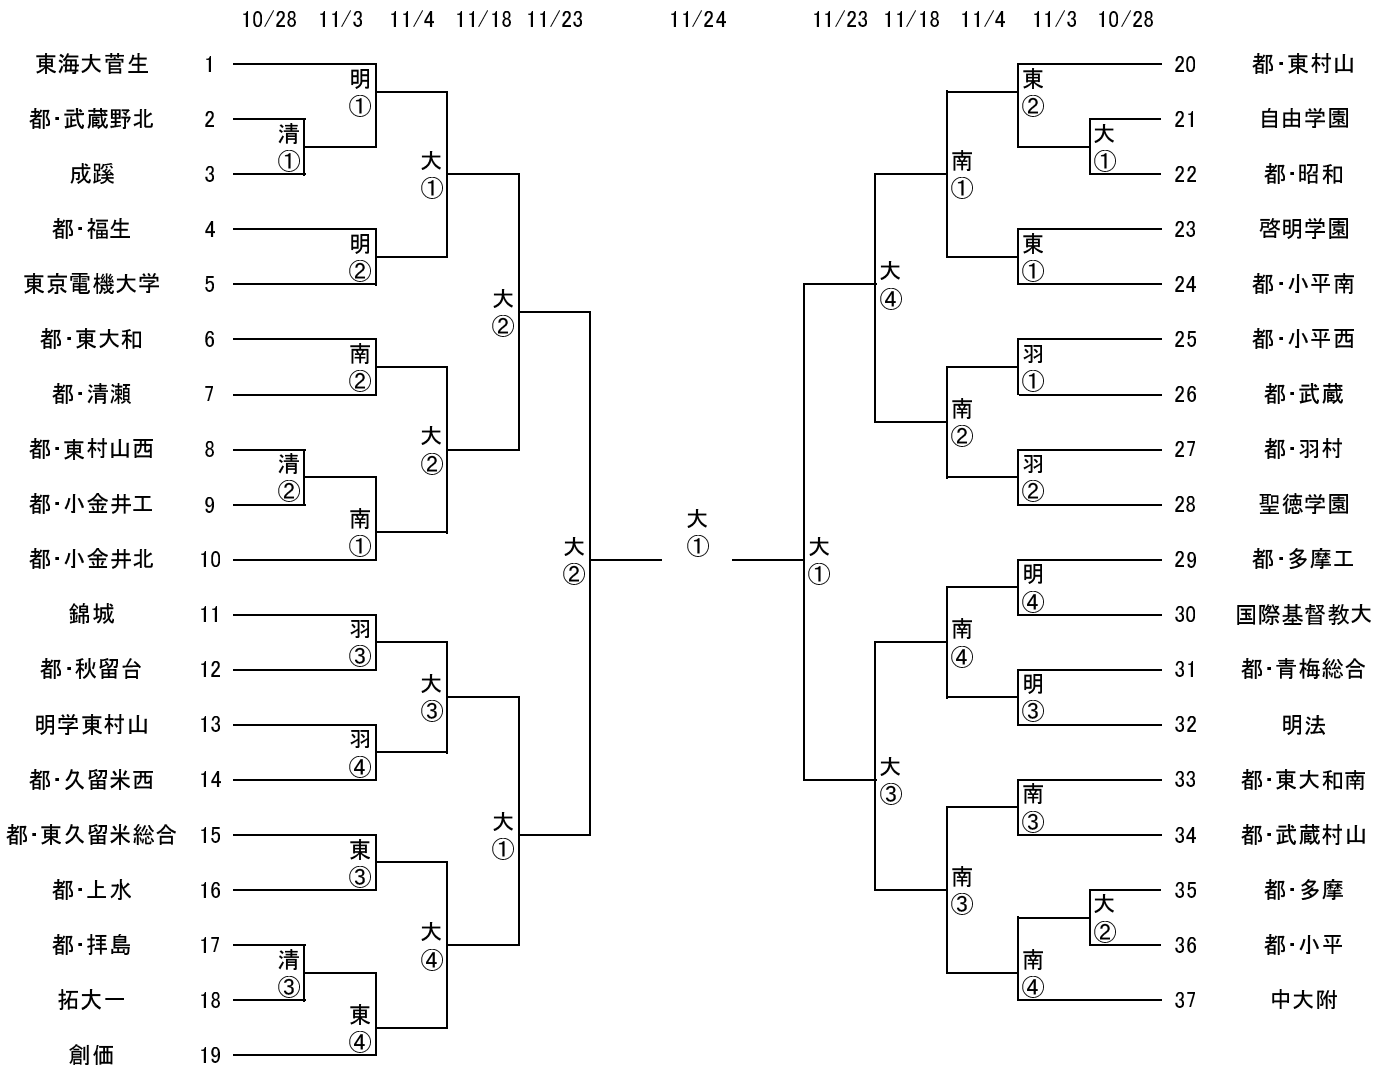

第 8 地区 新人選手権 2007

2007/10/15

会場

大=東大和高校
清=清瀬高校
南=東大和南高校
明=明法高校
羽=羽村高校
東=東村山高校

開始時刻

①=10:00 ③=13:00
②=11:30 ④=14:30

注意事項 ※ADカード(写真付)を持参すること。

※1~20の番号のついたユニホームを用意すること。ユニホームは正副2着でパンツ、ストッキングも含む。