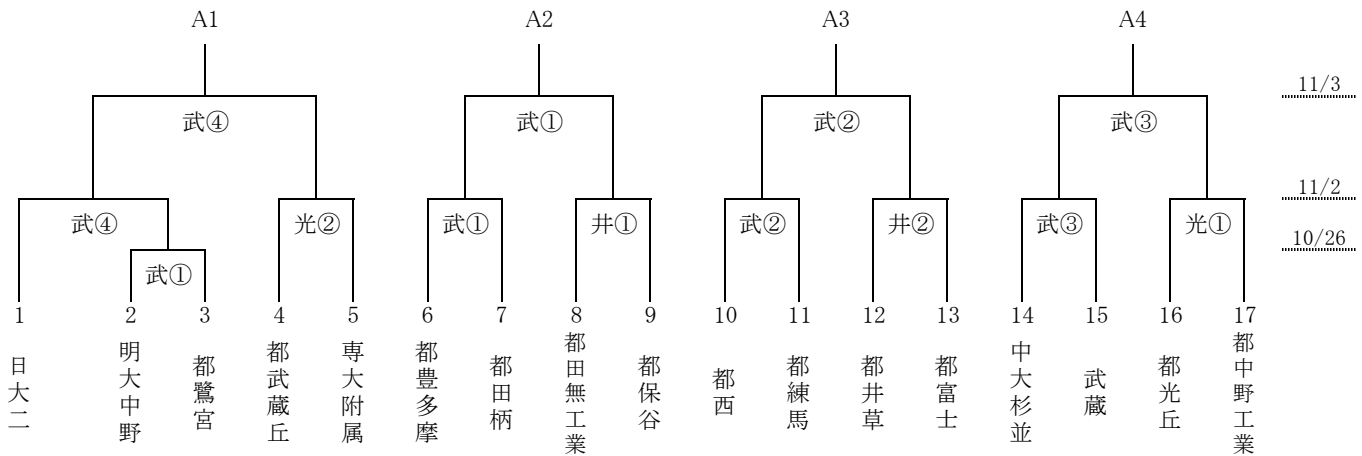

# 平成20年度 新人選手権大会第5地区

2008/10/14

【試合開始時刻】

①= 9:30    ③=12:30  
②=11:00    ④=14:00

【会場】早=早大学院  
武=私立武蔵

杉=都杉並総合  
光=都光丘

大=都大泉  
井=都井草

※リーグ戦の日程・・・11/16, /23, /24(詳細は当該校に後日連絡)

				勝点	得点	失点	得失点差	順位
A1	*			0	0	0	±0	
A2		*		0	0	0	±0	
A3			*	0	0	0	±0	
A4			*	0	0	0	±0	

11/16・・・武  
11/23・・・武  
11/24・・・武・大

<お願い>  
武蔵会場、10/26, 11/2, 11/3は  
大学行事が開催されます。  
ご了承ください。

				勝点	得点	失点	得失点差	順位
B1	*			0	0	0	±0	
B2		*		0	0	0	±0	
B3			*	0	0	0	±0	
B4			*	0	0	0	±0	