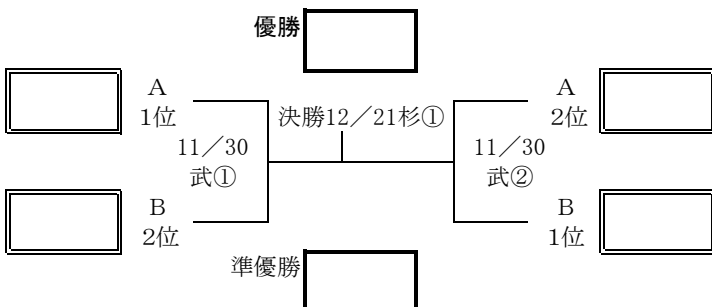

※リーグ戦の日程・・・11/16, /23, /24(詳細は当該校に後日連絡)

				勝点	得点	失点	得失点差	順位
A1	*			0	0	0	±0	
A2		*		0	0	0	±0	
A3			*	0	0	0	±0	
A4			*	0	0	0	±0	

11/16・・・武
11/23・・・武
11/24・・・武・大

<お願い>
武蔵会場、10/26, 11/2, 11/3は
大学行事が開催されます。
ご了承ください。

				勝点	得点	失点	得失点差	順位
B1	*			0	0	0	±0	
B2		*		0	0	0	±0	
B3			*	0	0	0	±0	
B4			*	0	0	0	±0	

優勝