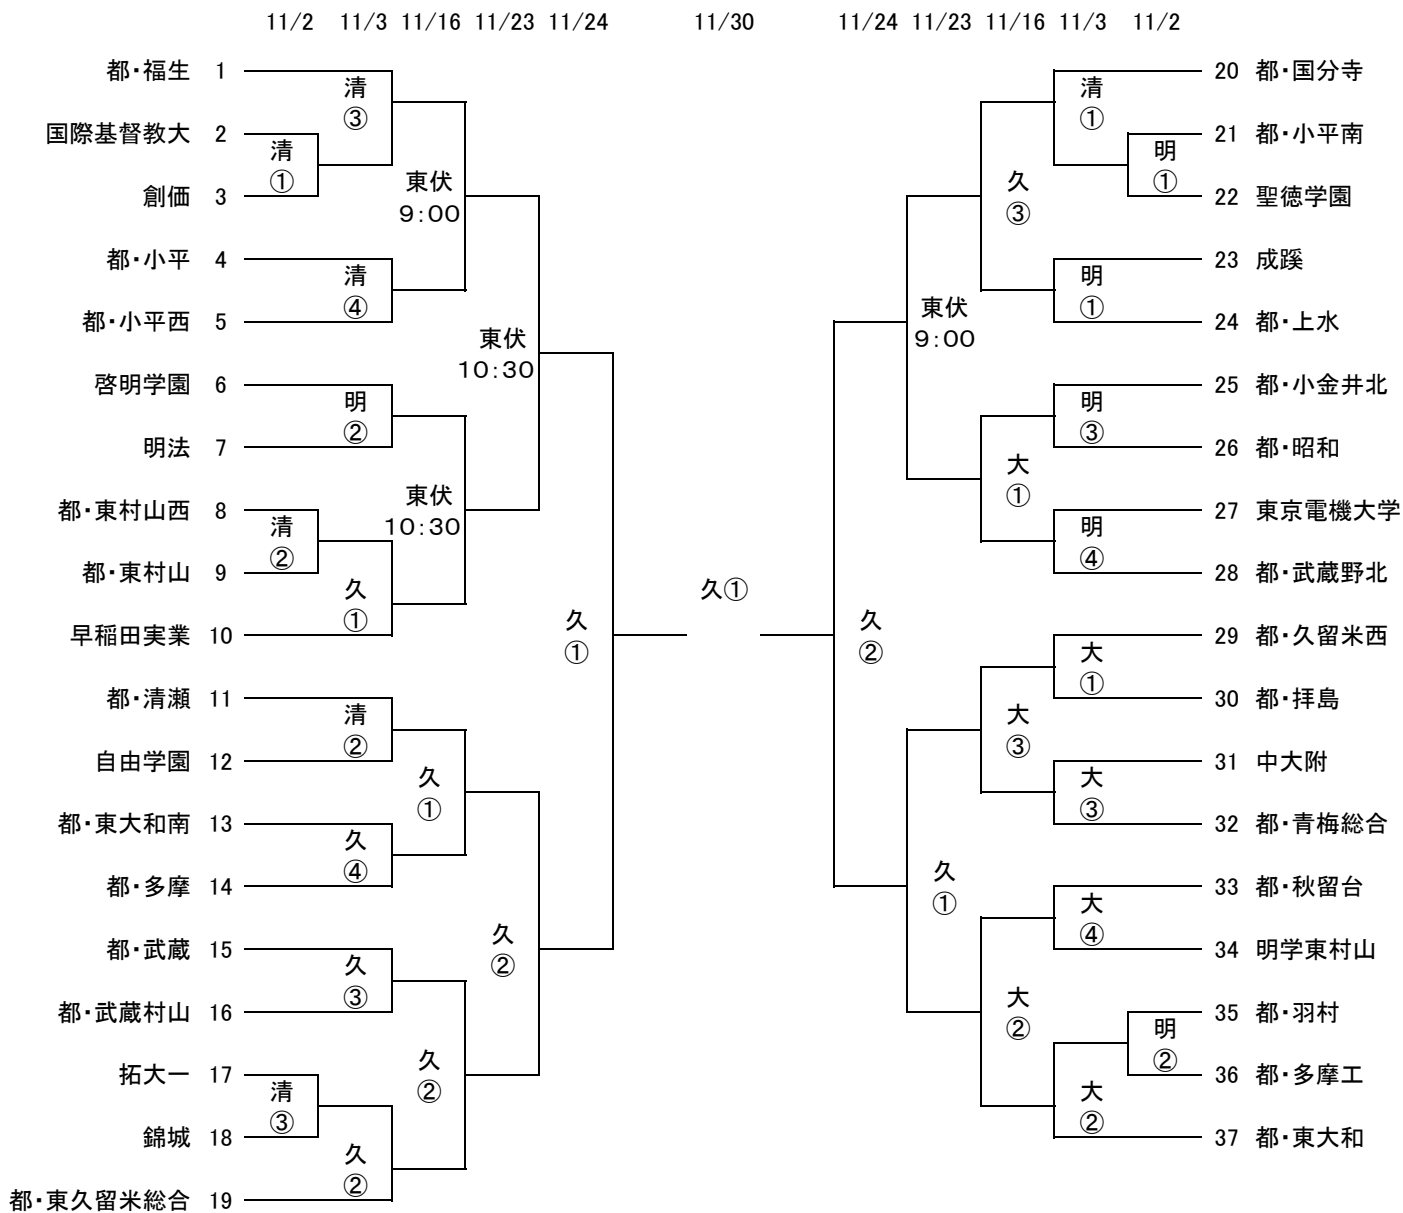

第8地区新人選手権大会2008

2008/10/6

会場

大＝東大和高校
清＝清瀬高校

明＝明法高校
久＝東久留米総合高校
東伏＝東伏見早大グラウンド

開始時刻

①＝10:00 ③＝13:00
②＝11:30 ④＝14:30

注意事項 ※ADカード(写真付)を持参すること。

※1～20の番号のついたユニホームを用意すること。ユニホームは正副2着でパンツ、ストッキングも含む。

※会場には9時前には入らないこと。 ※バイク、自家用車の乗り入れは禁止。(OBにも徹底する。)

※その他、ハンドブックを熟読し、会場本部の指示に従う。

※すべての日程は雨天等により順延することがあります。