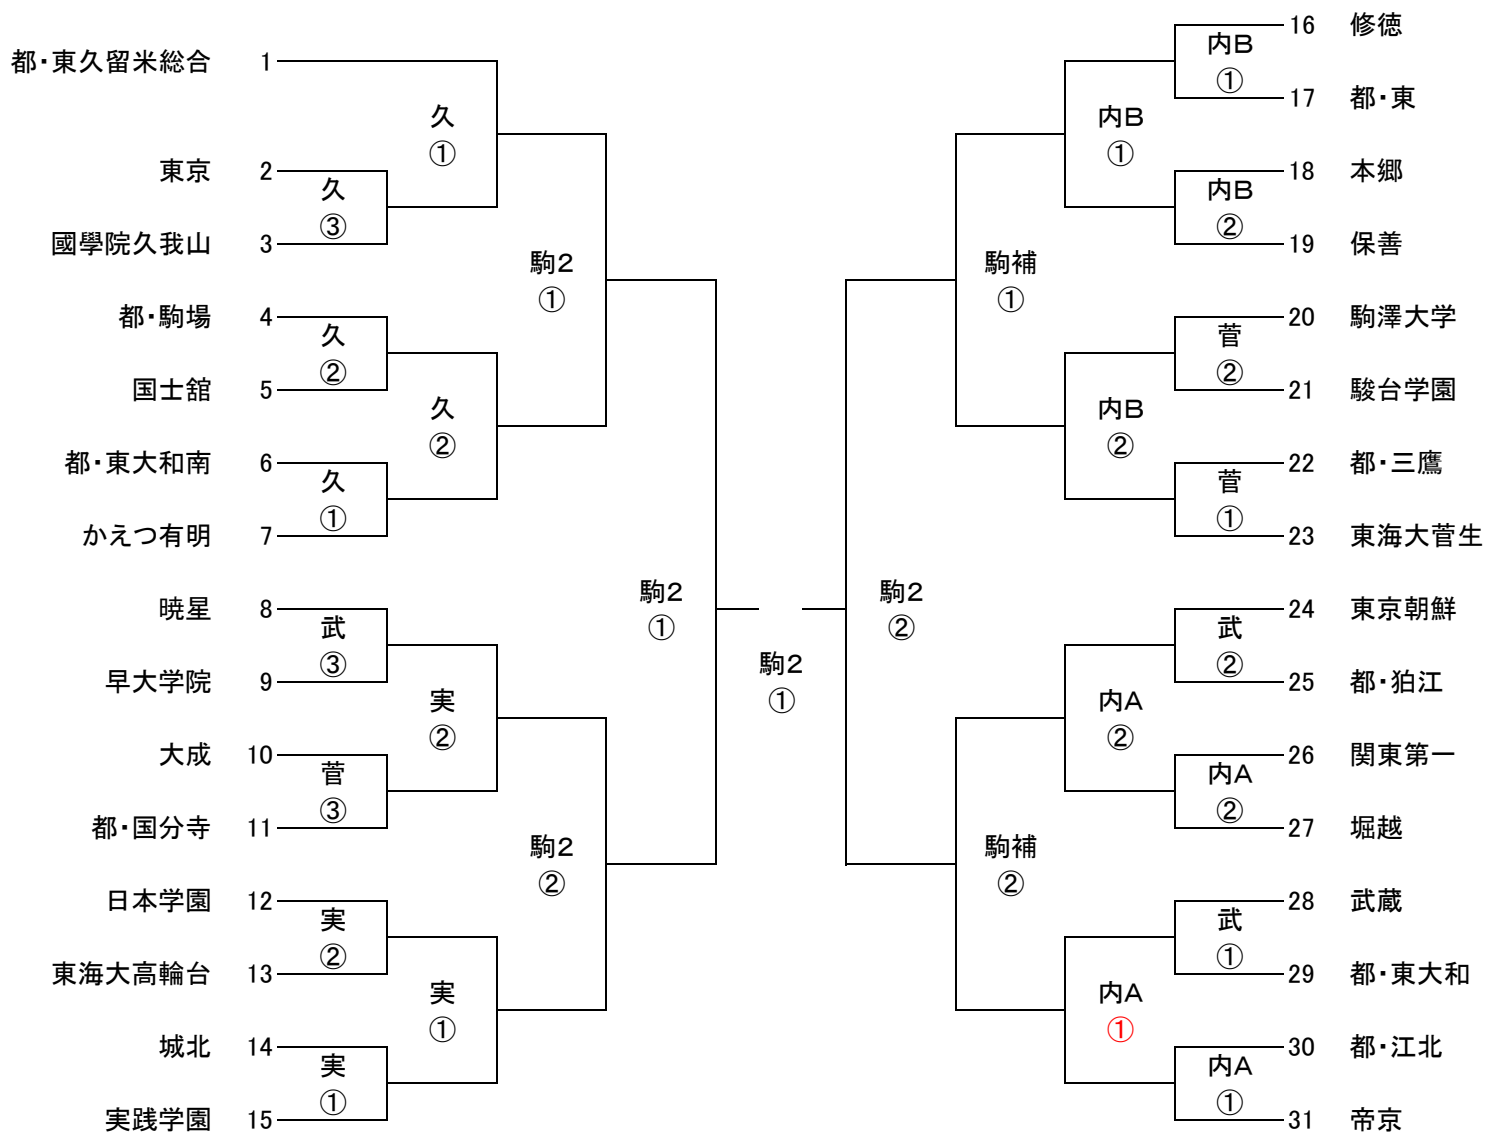

平成22年度 関東高校サッカー大会 東京都予選

大会期間 2010/4/11-

2010/2/15 訂正

東京都高体連サッカー専門部

| 4/11 | 4/18 | 4/25 | 5/3 | 5/5 | 5/3 | 4/25 | 4/18 | 4/11 |

試合開始時刻 ①=10:00
②=12:00
③=14:00

試合時間 80分
延長20分
尚決しない場合PK方式による

会場

駒2=駒沢第2球技場
駒補=駒沢補助競技場
菅=菅生学園学びの城グラウンド(東海大学菅生高校)

武=私立武蔵高校
久=都立東久留米総合高校

内A=清瀬内山Aグラウンド
内B=清瀬内山Bグラウンド
実=実践学園高尾グラウンド