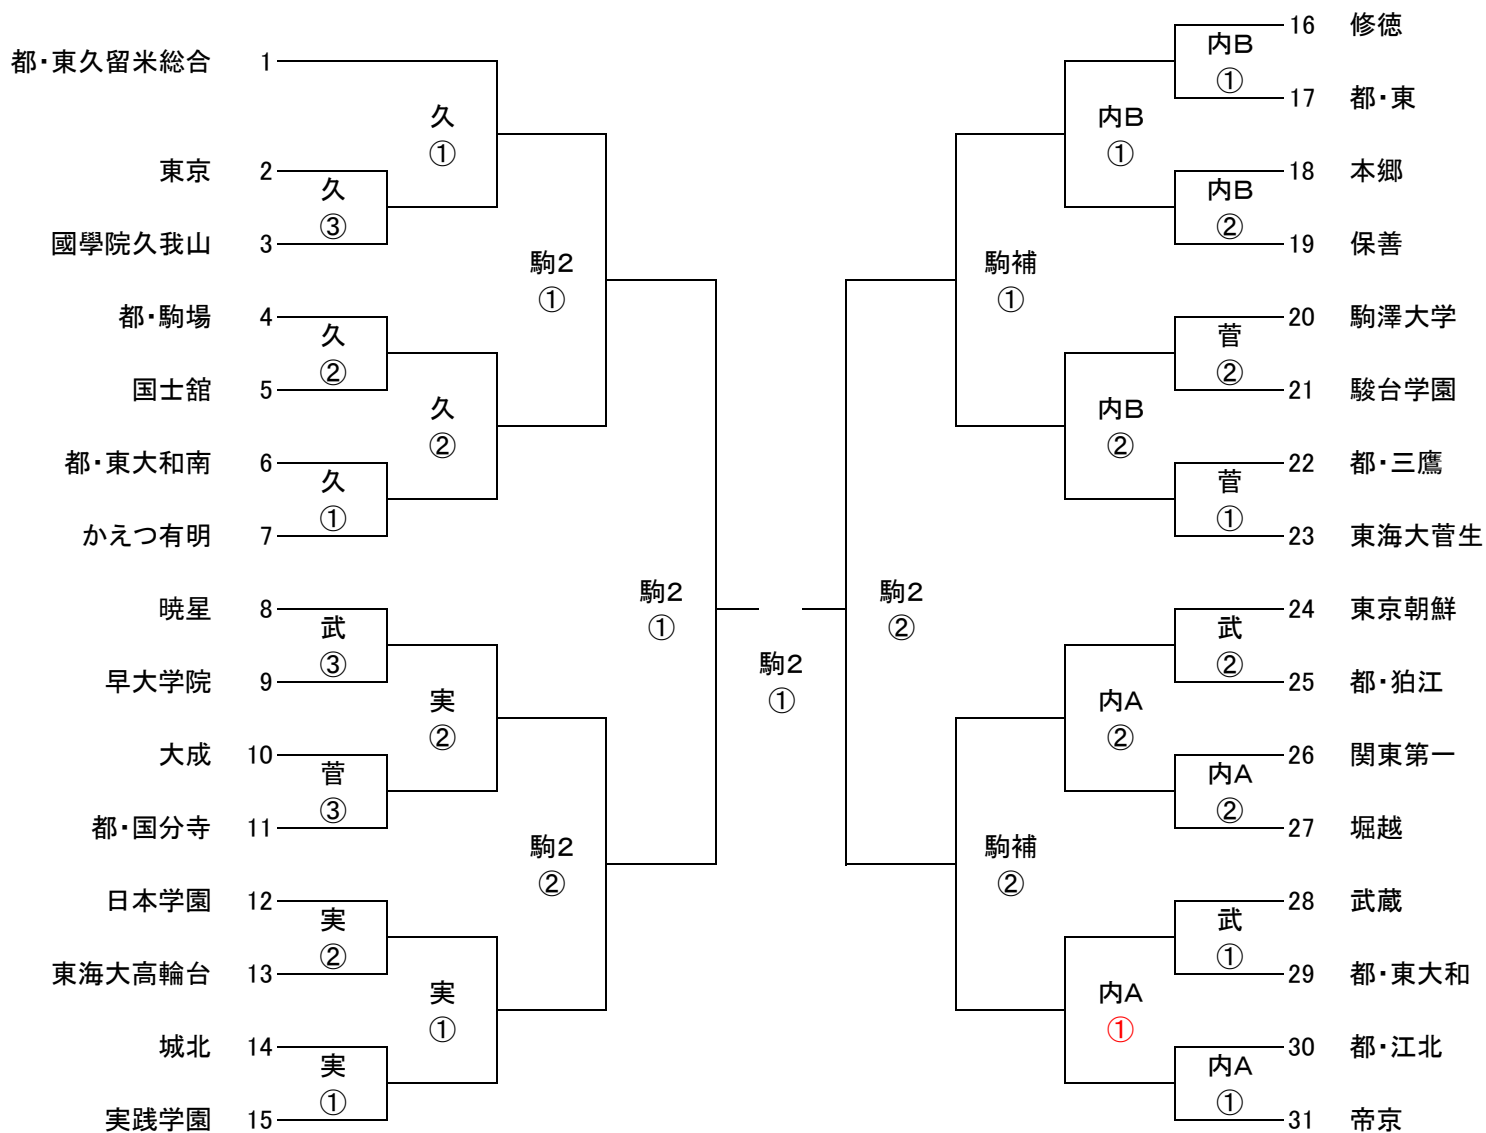

平成22年度 関東高校サッカー大会 東京都予選

大会期間 2010/4/11-

2010/2/15 訂正

東京都高体連サッカー専門部

| 4/11 | 4/18 | 4/25 | 5/3 | 5/5 | 5/3 | 4/25 | 4/18 | 4/11 |

試合開始時刻 ①=10:00
②=12:00
③=14:00

試合時間 80分
延長20分
尚決しない場合PK方式による

会場

駒2=駒沢第2球技場
駒補=駒沢補助競技場
菅=菅生学園学びの城グラウンド(東海大学菅生高校)
武=私立武蔵高校
久=都立東久留米総合高校

内A=清瀬内山Aグラウンド
内B=清瀬内山Bグラウンド
実=実践学園高尾グラウンド