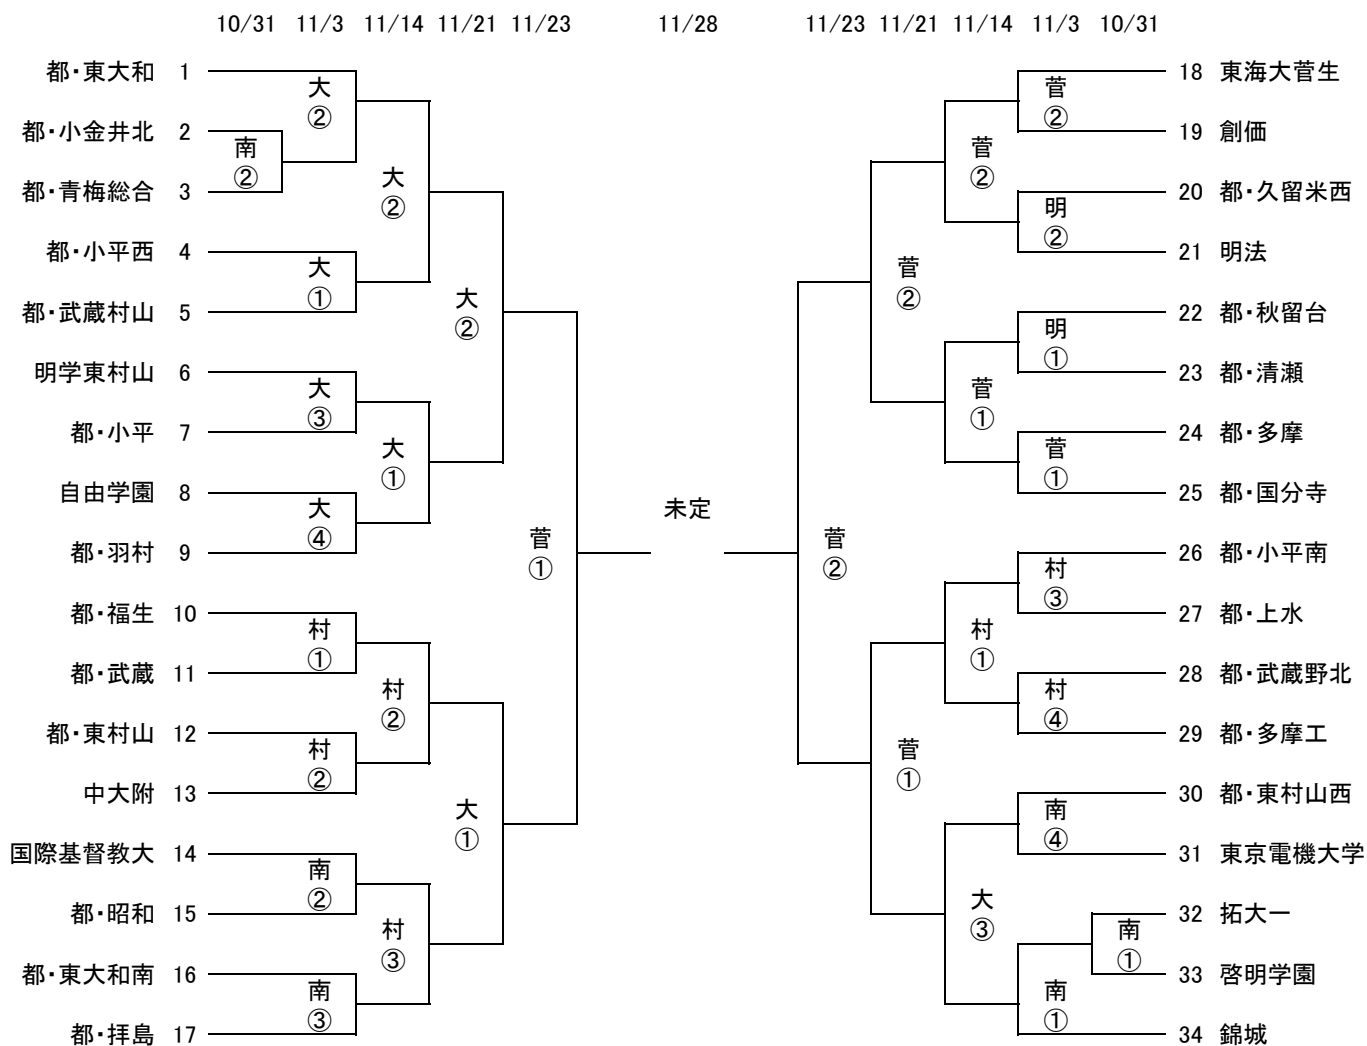

# 第8地区新人選手権大会2010

東京都高体連サッカー専門部8地区  
2010/10/18

## 会場

大=東大和高校  
南=東大和南高校  
菅=菅生学園学びの城(東海大学菅生高校)

村=東村山高校  
明=明法高校

## 開始時刻

①=9:30 ③=12:30  
②=11:00 ④=14:00

注意事項 ※ADカード(写真付)を持参すること。

※1~20の番号のついたユニホームを用意すること。ユニホームは正副2着でパンツ、ストッキングも含む。

※会場には9時前には入らないこと。 ※バイク、自家用車の乗り入れは禁止。(OBにも徹底する。)

※その他、ハンドブックを熟読し、会場本部の指示に従う。

※すべての日程は雨天等により順延することがあります。