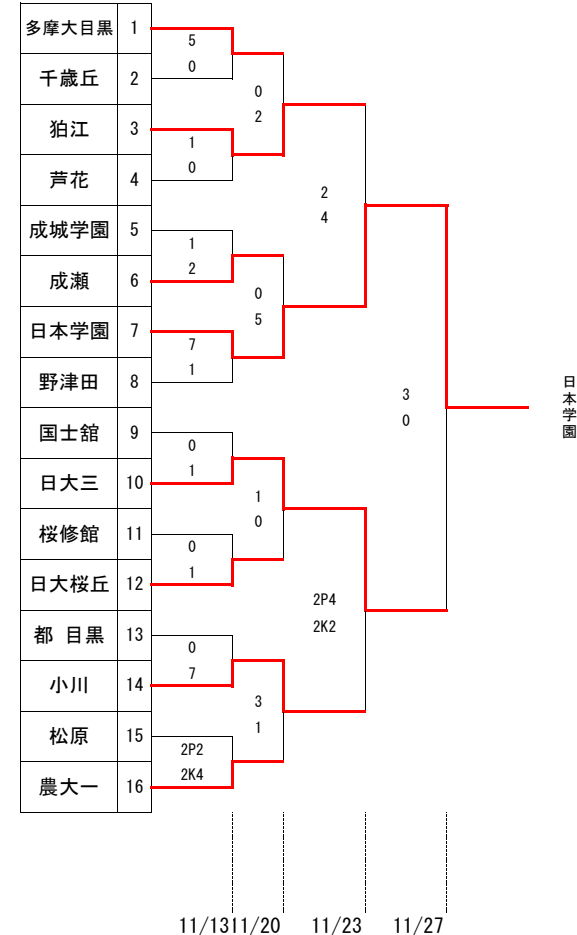

	小川	桜町	学大附	桜美林
小川	-	10-1	2-0	5-0
桜町	1-10	-	2-2	3-0
学大附	0-2	2-2	-	2-1
桜美林	0-5	0-3	1-2	-

Fリーグ

	山崎	和光	国際	松原
山崎	-	1-0	4-1	1-4
和光	0-1	-	5-0	2-4
国際	1-4	0-5	-	1-2
松原	4-1	4-2	2-1	-

Gリーグ

	筑波大駒場	大東学園	日本学園	日大三
筑波大駒場	-	1-0	1-0	0-1
大東学園	0-1	-	0-9	0-8
日本学園	0-1	9-0	-	1-0
日大三	1-0	8-0	0-1	-

Hリーグ

	目黒学院	総合工科	桜修館	町田工業
目黒学院	-	0-3	0-0	0-0
総合工科	3-0	-	2-2	1-2
桜修館	0-0	2-2	-	5-0
町田工業	0-0	2-1	0-5	-

Iリーグ

	芦花	若葉総合	東京学園	日出国園
芦花	-	2-0	6-0	5-0
若葉総合	0-2	-	8-1	0-1
東京学園	0-6	1-8	-	2-5
日出国園	0-5	1-0	5-2	-

予選リーグ1位→決勝トーナメント  
予選リーグ2位→勝ち点、得失点差、総得点、抽選の順で最も上位のチーム→2チーム決勝トーナメントへ

・多摩大目黒、成城学園、農大一、国士館、野津田は  
決勝トーナメントからの出場になります

リーグ戦規定

- リーグ戦で不戦敗の場合は、0-5とする
- リーグ戦順位決定方法
  - ・勝ち点 勝ち3点、引き分け1点、負け0点
  - ・勝ち点と同じ場合は以下の優先順位で順位を決定する
    - (1)得失点差
    - (2)総得点数
    - (3)直接対決の結果
    - (4)抽選
- 警告など
  - ・リーグ戦で受けた警告はトーナメントに持ち越さない  
(ただし、リーグ戦最終試合で警告の累積が2枚となったあるいは退場処分となった選手は、  
トーナメントの最初の試合は出場できない)
  - ・警告の累積が2枚となった選手は、次試合は出場できない