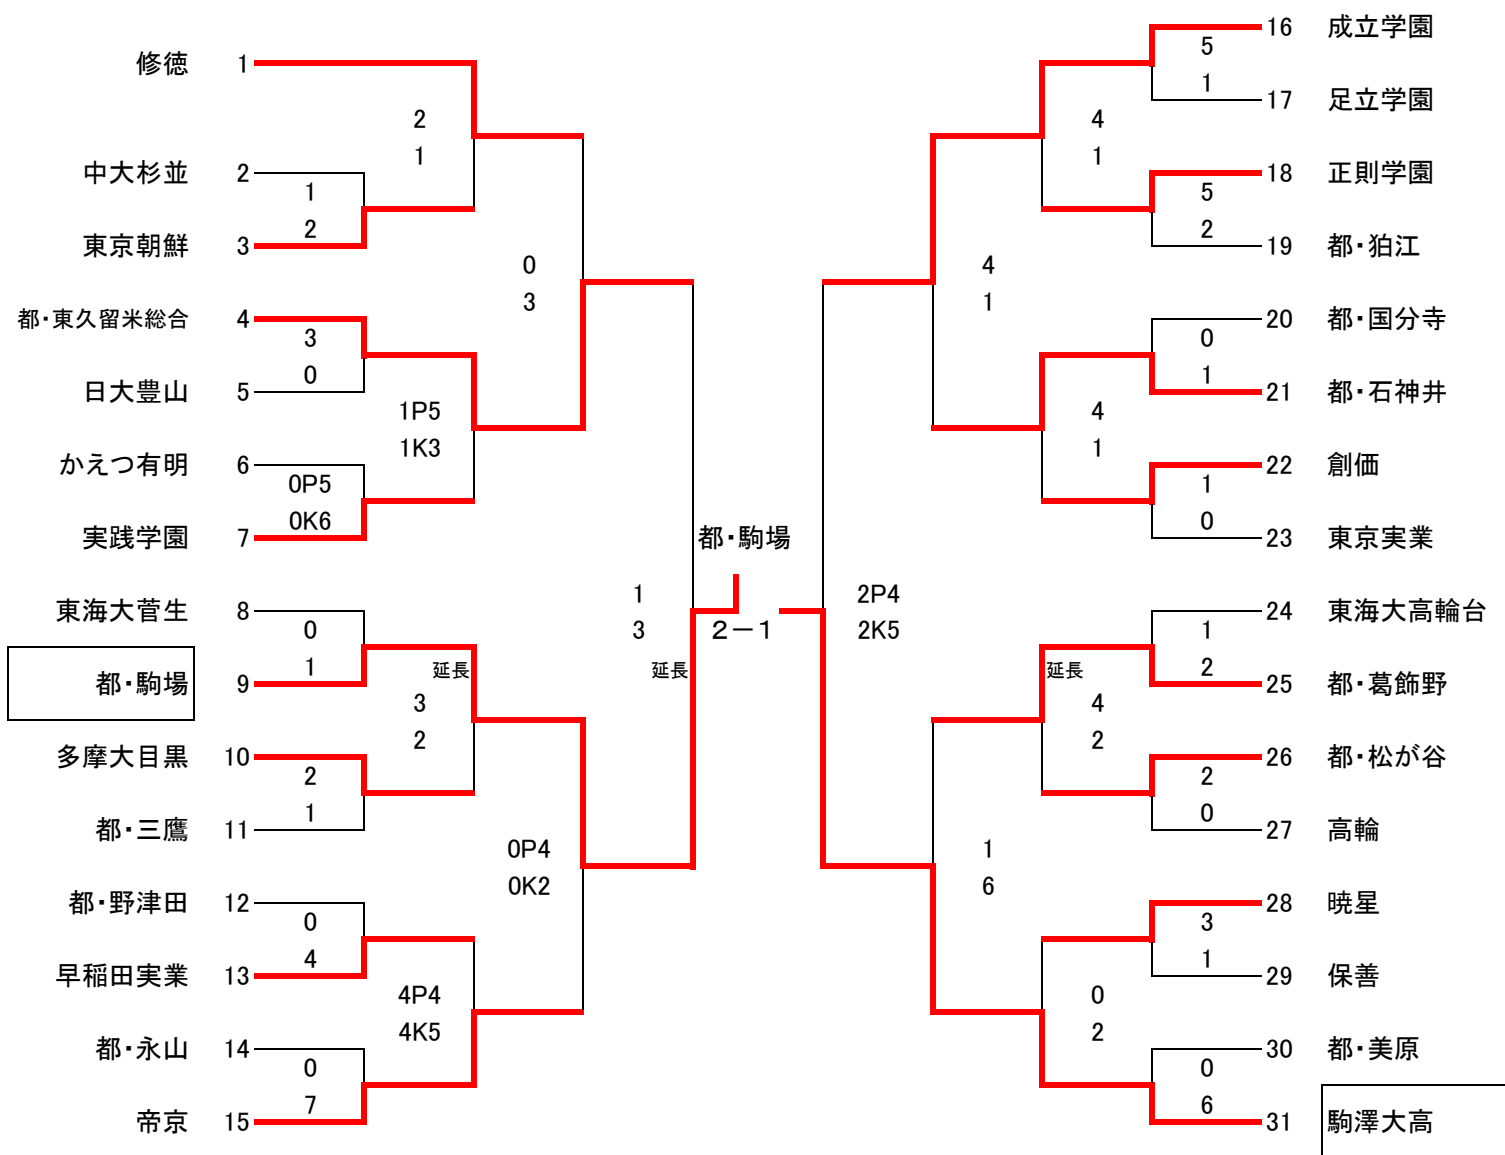

平成26年度 関東高校サッカー大会 東京都予選

大会期間 2014/4/6-

2014/5/6

| 4/6 | 4/13 | 4/20 | 4/26 | 5/6 | 4/26 | 4/20 | 4/13 | 4/6 |

試合開始時刻 ①=10:00
 ②=12:00
 ③=14:00
 ④=16:00

試合時間 80分
 延長20分
 尚決しない場合PK方式による

会場

駒2=駒沢第2球技場

駒補=駒沢補助競技場

赤羽の森=赤羽スポーツの森公園競技場

久=都立東久留米総合高校

菅=菅生学園学びの城グラウンド(東海大学菅生高校)

アミノ=アミノバイタルフィールド