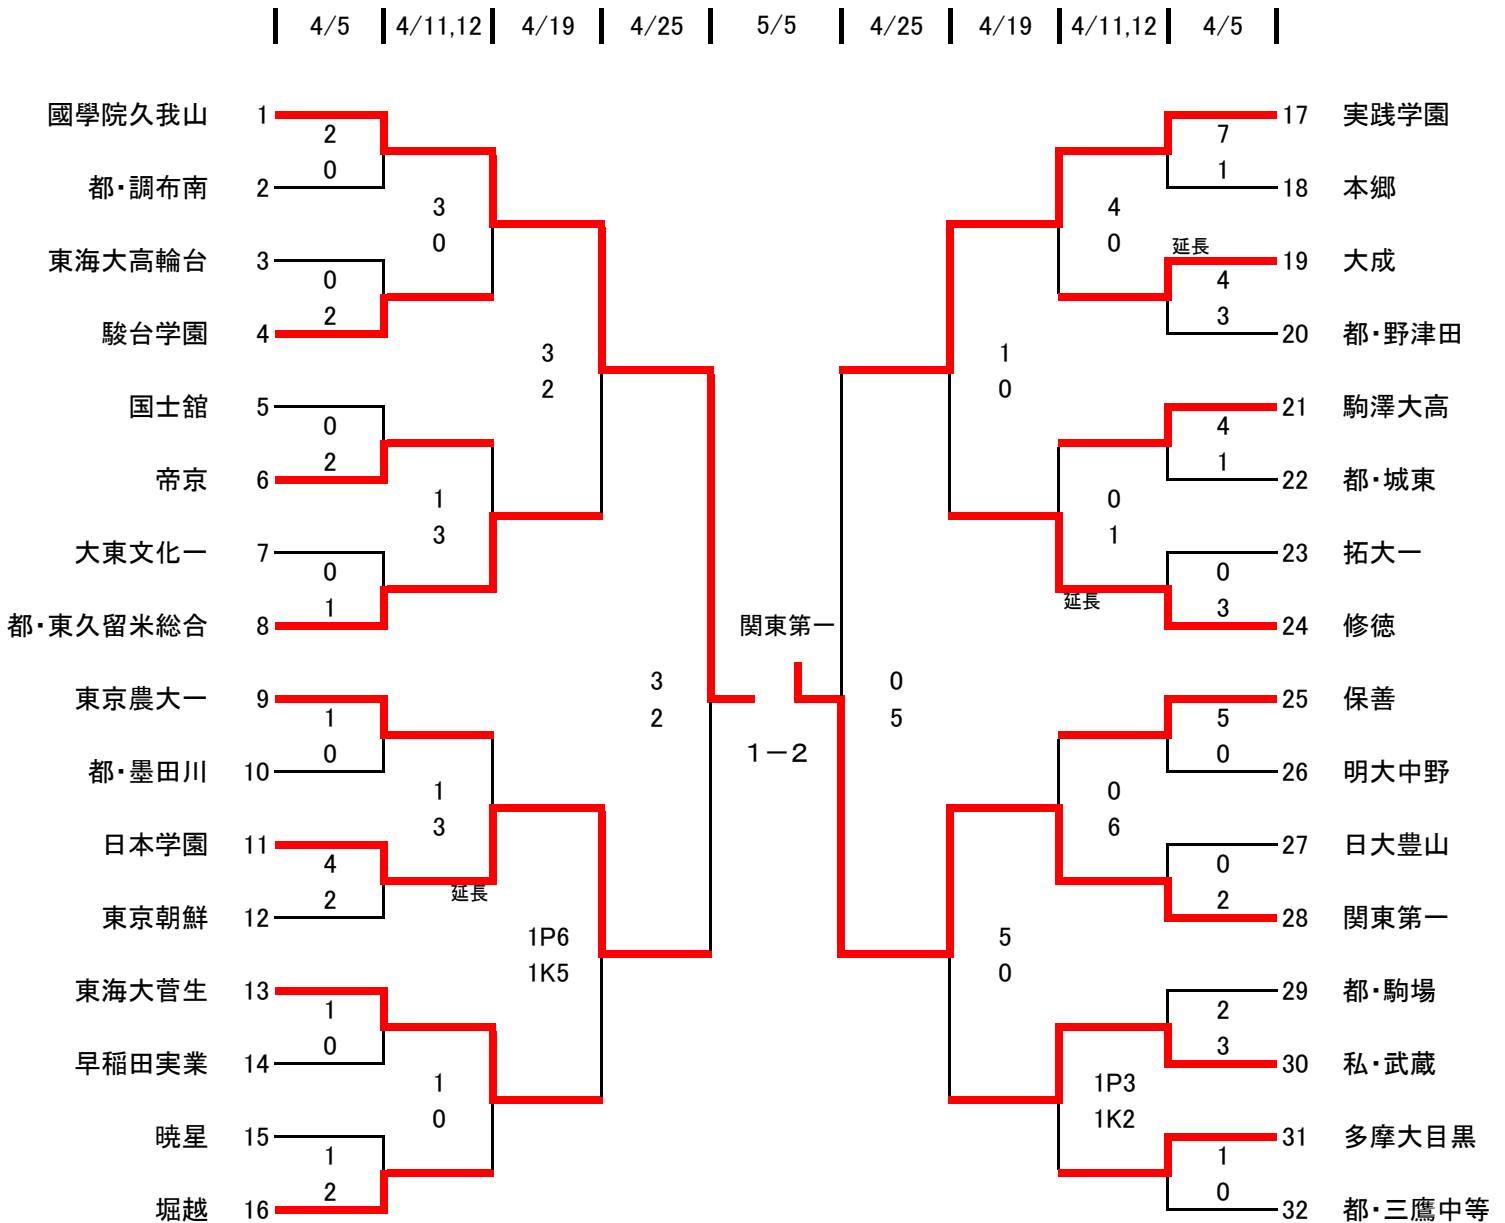

平成27年度 関東高校サッカー大会 東京都予選

大会期間 2015/4/5 -

2015/5/5

試合開始時刻 ①=10:00
 ②=12:00
 ③=14:00
 ④=16:00

試合時間 80分
 延長20分
 尚決しない場合PK方式による

会場

駒2 = 駒沢第2球技場
 駒補 = 駒沢補助競技場
 武 = 私立武蔵高校

高 = 東海大高輪台浦和グラウンド
 菅 = 菅生学園学びの城グラウンド(東海大学菅生高校)
 実 = 実践学園高尾グラウンド
 赤羽の森 = 赤羽スポーツの森公園競技場