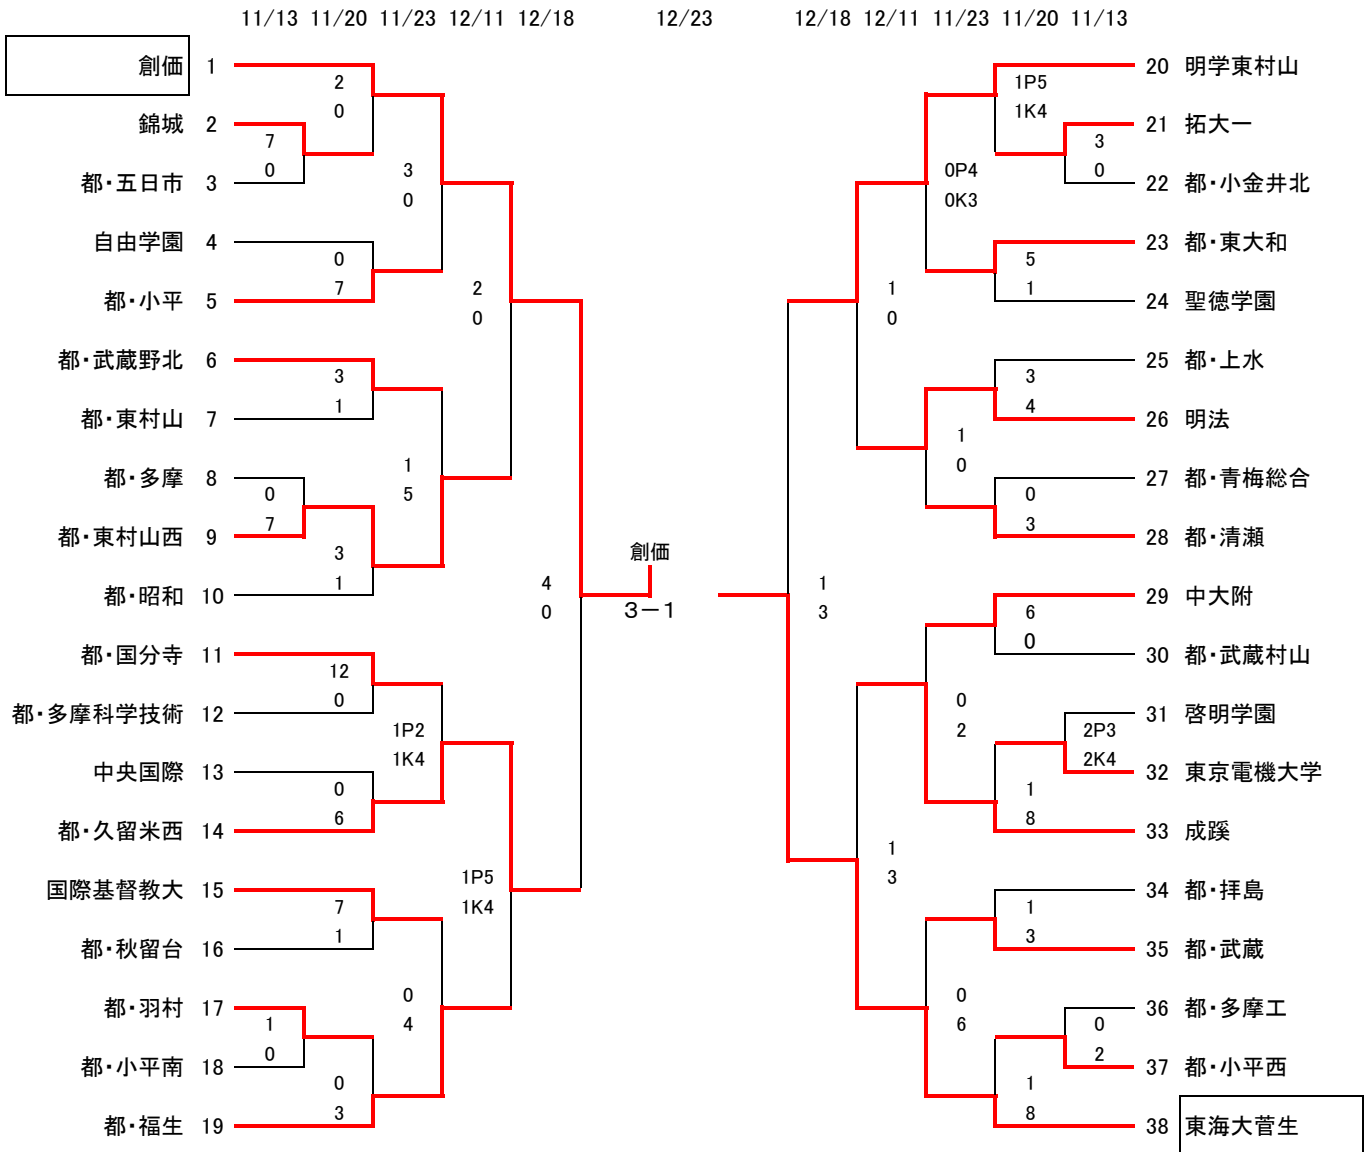

第8地区新人選手権大会 2016

東京都高体連サッカー専門部8地区
2016/12/23

会場

村=東村山高校
大=東大和高校
国=国分寺高校

創=創価高校

明=明法高校

成=成蹊高校

菅=菅生学園学びの城グラウンド

開始時刻

①=10:00

②=12:00

③=14:00

***応援は本部の指示にしたがってください**

注意事項 ※選手証(写真付)を持参すること。

※1~20の番号のついたユニホームを用意すること。ユニホームは正副2着でパンツ、ストッキングも含む。

※会場には第1試合の1時間以上前には入らないこと。