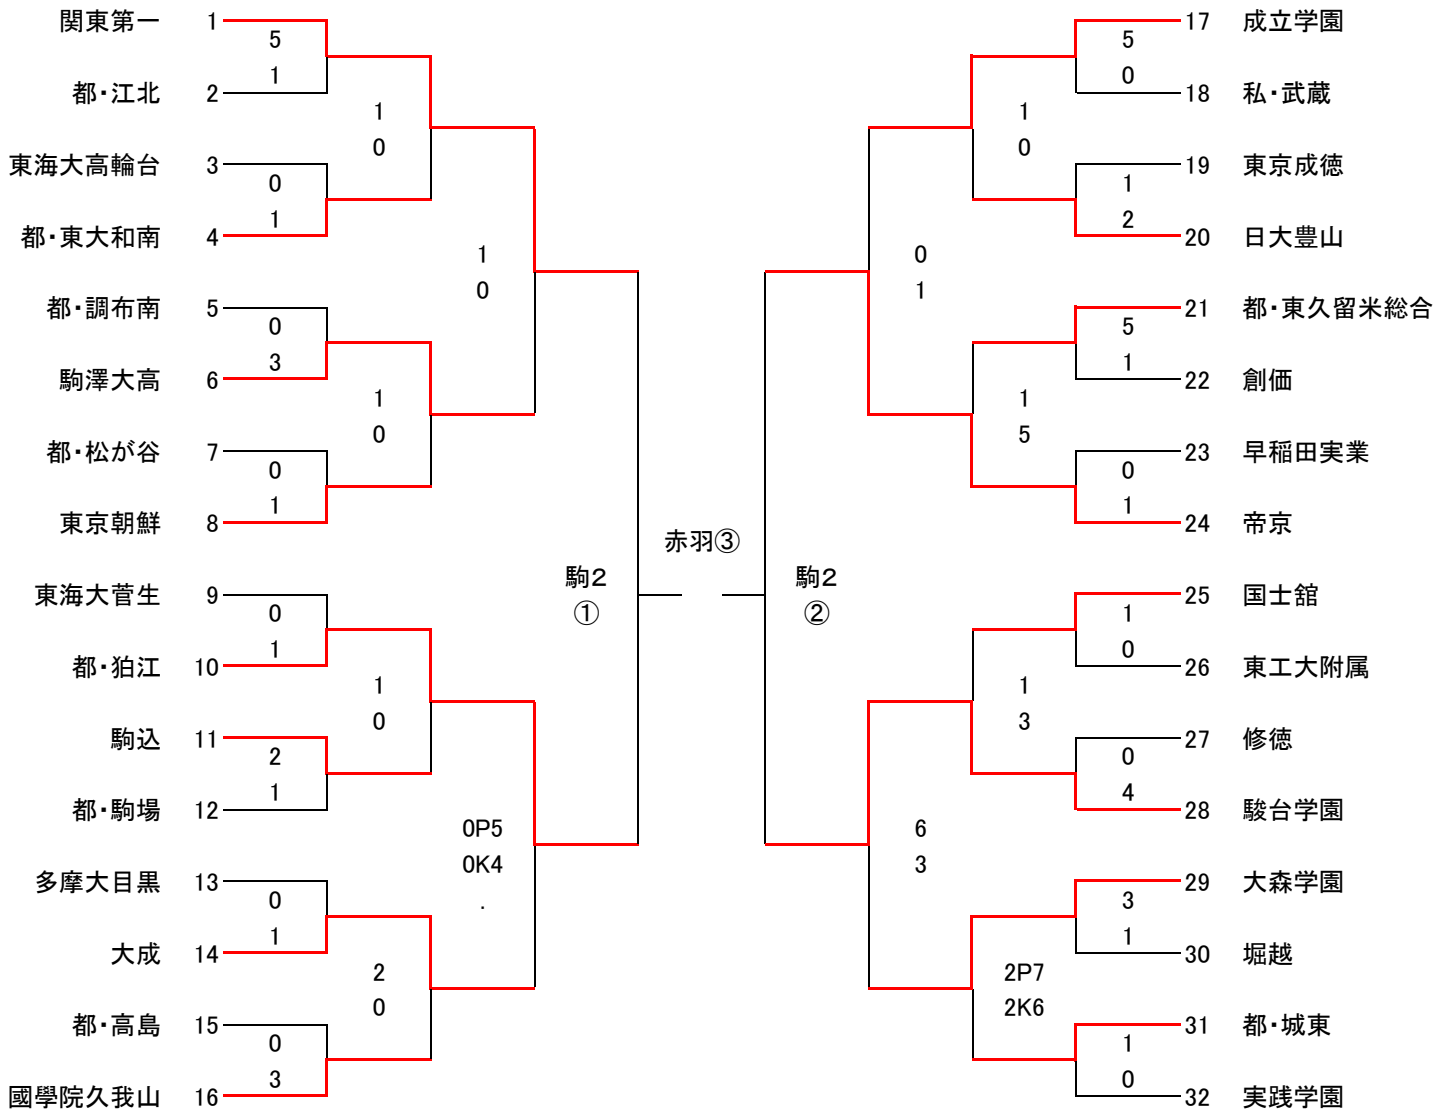

平成30年度 関東高校サッカー大会 東京都予選

東京都高体連サッカー専門部

2018/4/21

| 4/8(日) | 4/15(日) | 4/21(土) | 4/28(土) | 5/6(日) | 4/28(土) | 4/21(土) | 4/15(日) | 4/8(日) |

試合開始時刻 ①=10:00
 ②=12:00
 ③=14:00
 ④=16:00

会場

赤羽=赤羽スポーツの森公園競技場
 駒2=駒沢第2球技場
 駒補=駒沢補助競技場

試合時間 80分
 延長20分
 尚決しない場合PK方式による

内A=清瀬内山Aグラウンド
 武=私立武蔵高校
 実=実践学園高尾グラウンド