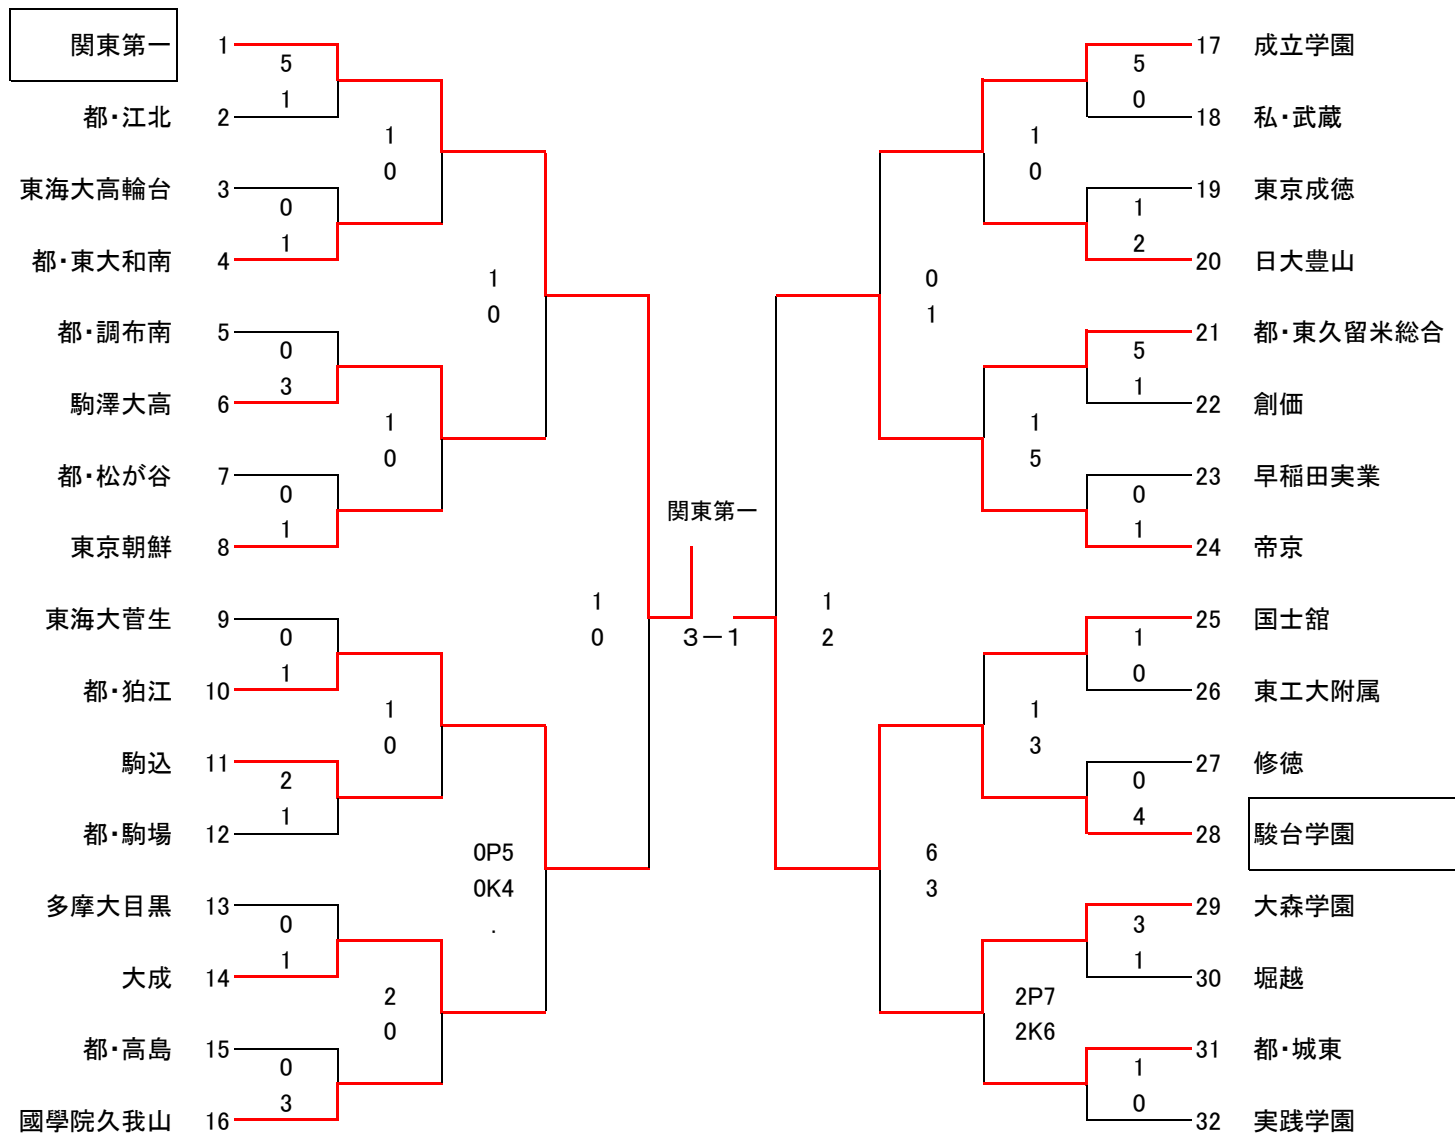

平成30年度 関東高校サッカー大会 東京都予選

東京都高体連サッカー専門部

2018/5/6

| 4/8(日) | 4/15(日) | 4/21(土) | 4/28(土) | 5/6(日) | 4/28(土) | 4/21(土) | 4/15(日) | 4/8(日) |

試合開始時刻 ①=10:00
 ②=12:00
 ③=14:00
 ④=16:00

会場

赤羽=赤羽スポーツの森公園競技場
 駒2=駒沢第2球技場
 駒補=駒沢補助競技場

試合時間 80分
 延長20分
 尚決しない場合PK方式による

内A=清瀬内山Aグラウンド
 武=私立武蔵高校
 実=実践学園高尾グラウンド