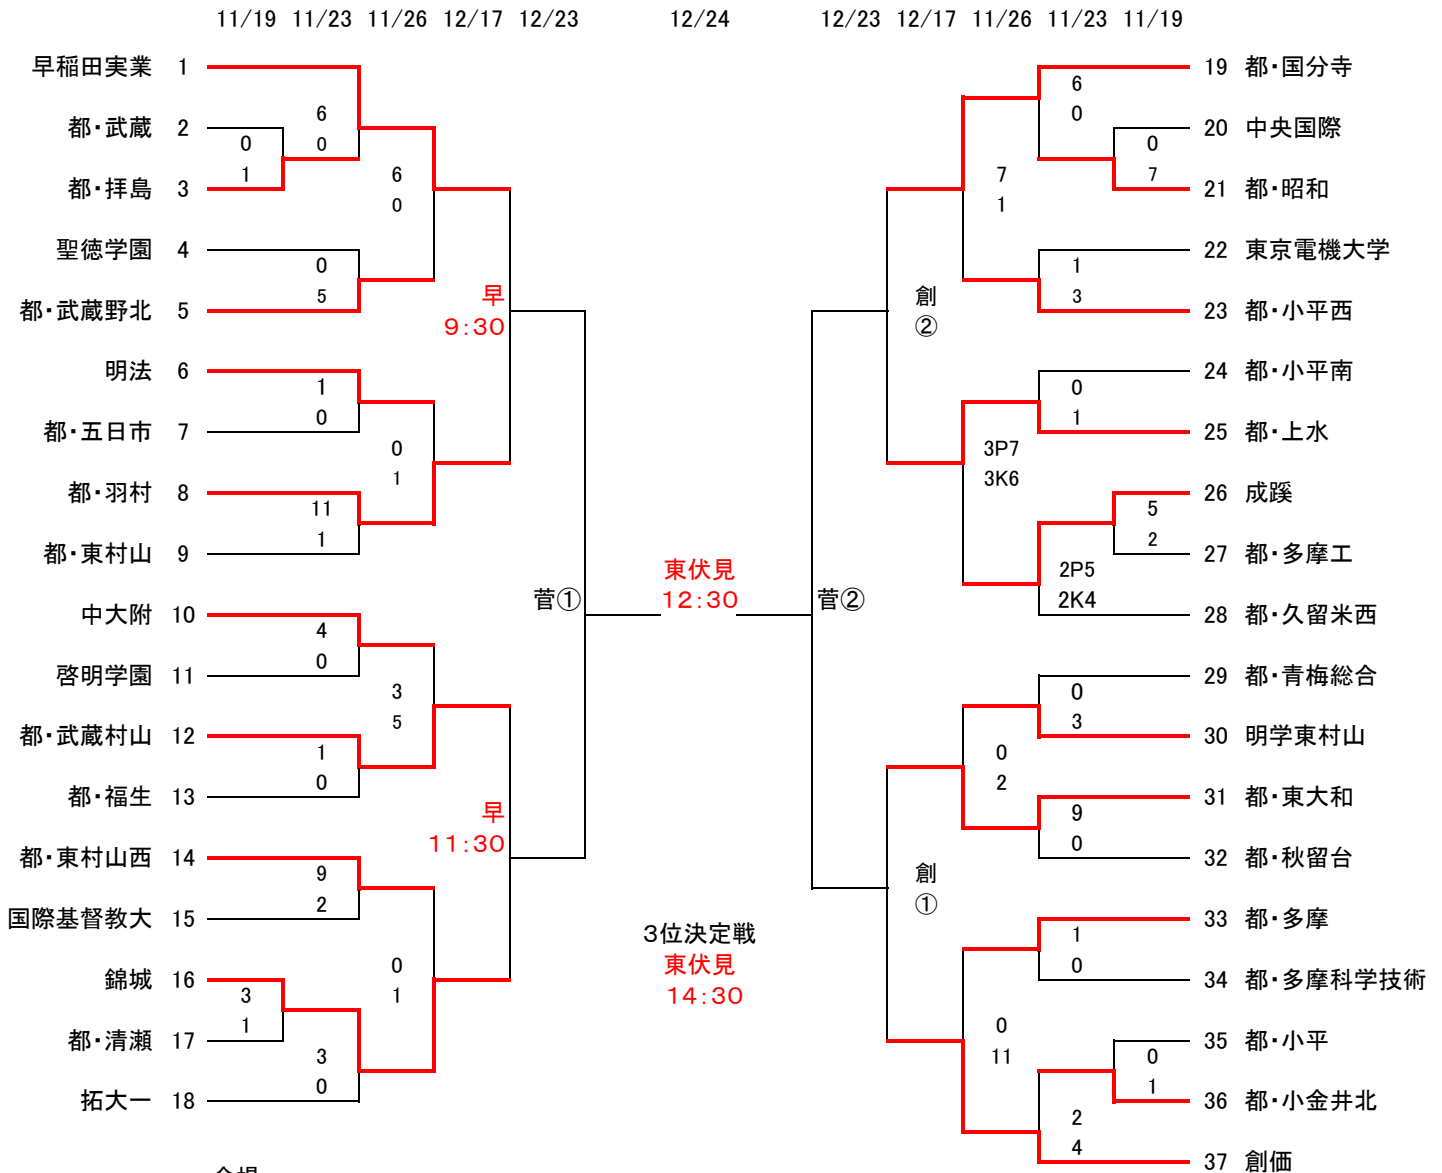

# 第8地区新人選手権大会2017

東京都高体連サッカー専門部8地区  
2017/12/10

## 会場

村 = 東村山高校  
大 = 東大和高校  
国 = 国分寺高校  
武 = 武蔵村山高校  
蹊 = 成蹊高校

早 = 早稲田実業学校

創 = 創価高校

拓 = 拓殖大学第一高校

菅 = 東海大菅生高校

東伏見 = 東伏見早稲田大学グラウンド

## 開始時刻

① = 10:00

② = 12:00

③ = 14:00

\*応援は本部の指示にしたがってください

注意事項 ※選手証(写真付)を持参すること。

※1~20の番号のついたユニホームを用意すること。ユニホームは正副2着でパンツ、ストッキングも含む。

※会場には第1試合の1時間以上前には入らないこと。