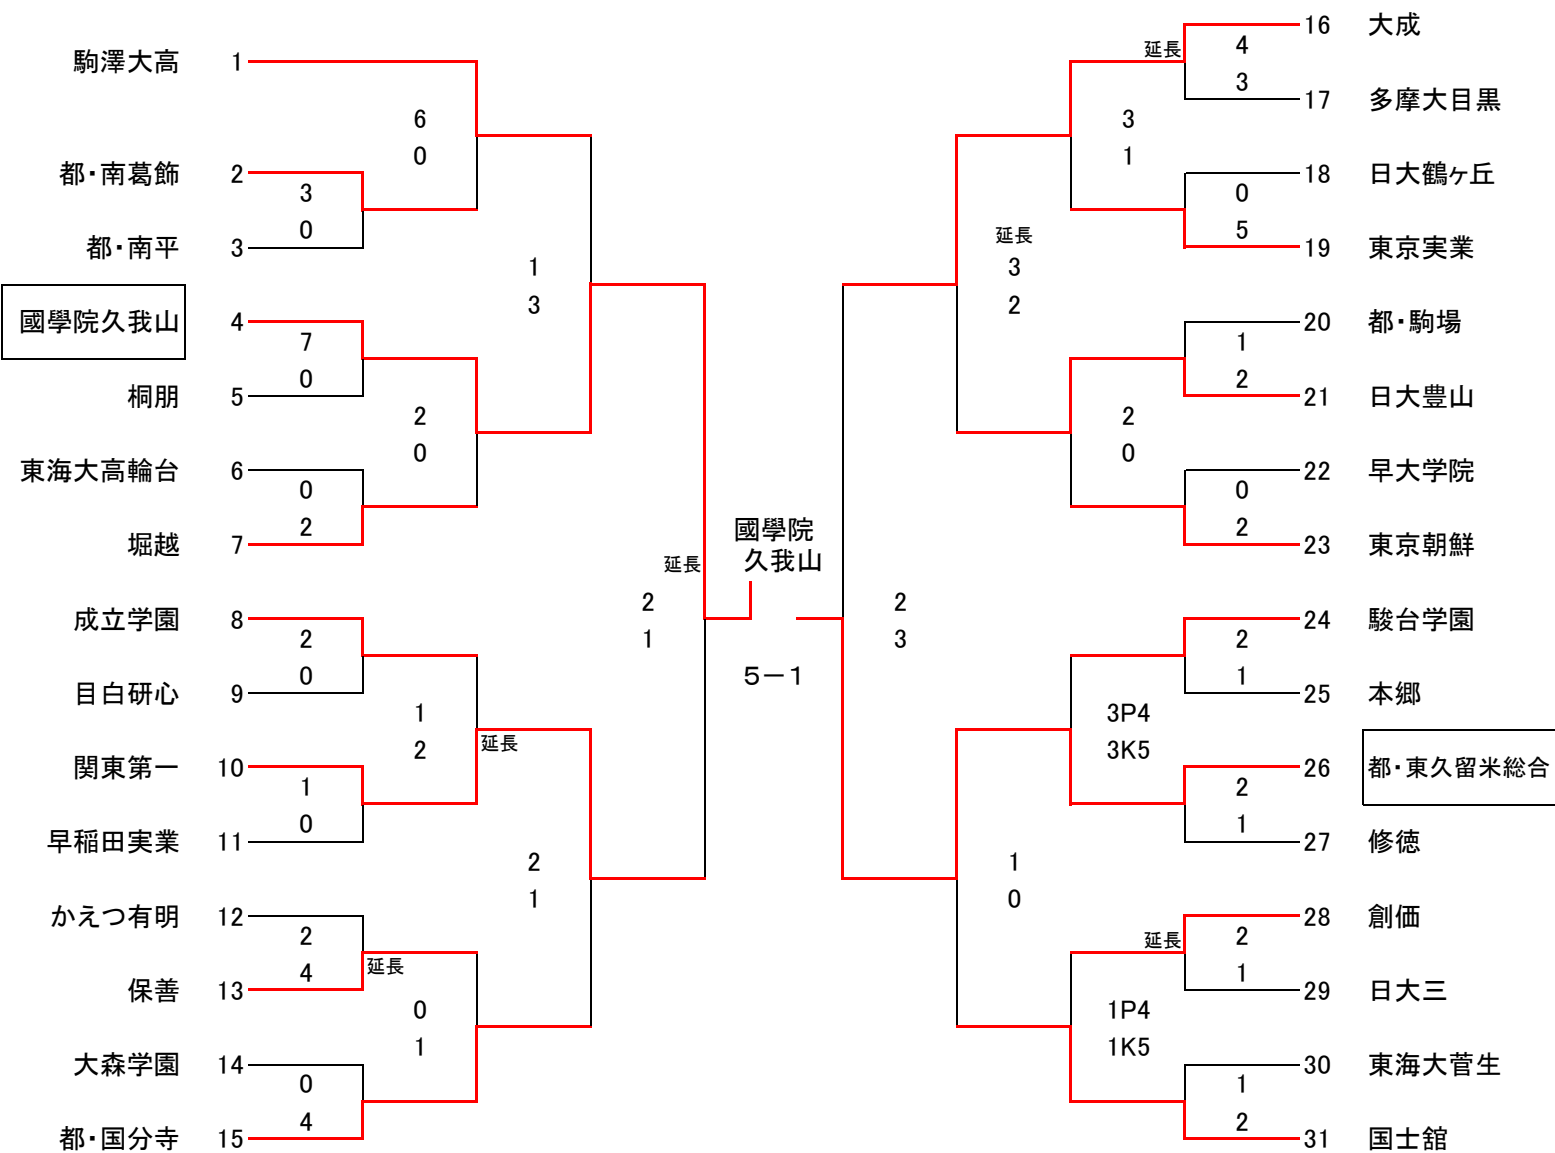

2019年度 関東高校サッカー大会 東京都予選

東京都高体連サッカー専門部

2019/5/6

| 4/7(日) | 4/13(土) | 4/20(土) | 4/27(土) | 5/6(月・休) | 4/27(土) | 4/20(土) | 4/13(土) | 4/7(日) |

試合開始時刻 ①=10:00
 ②=12:00
 ③=14:00
 ④=16:00

試合時間 80分
 延長20分
 尚決しない場合PK方式による

会場

駒2=駒沢第2球技場
 駒補=駒沢補助競技場
 赤羽=赤羽スポーツの森公園競技場

久=都立東久留米総合高校
 早=早稲田大学高等学院
 堀=堀越学園総合グラウンド