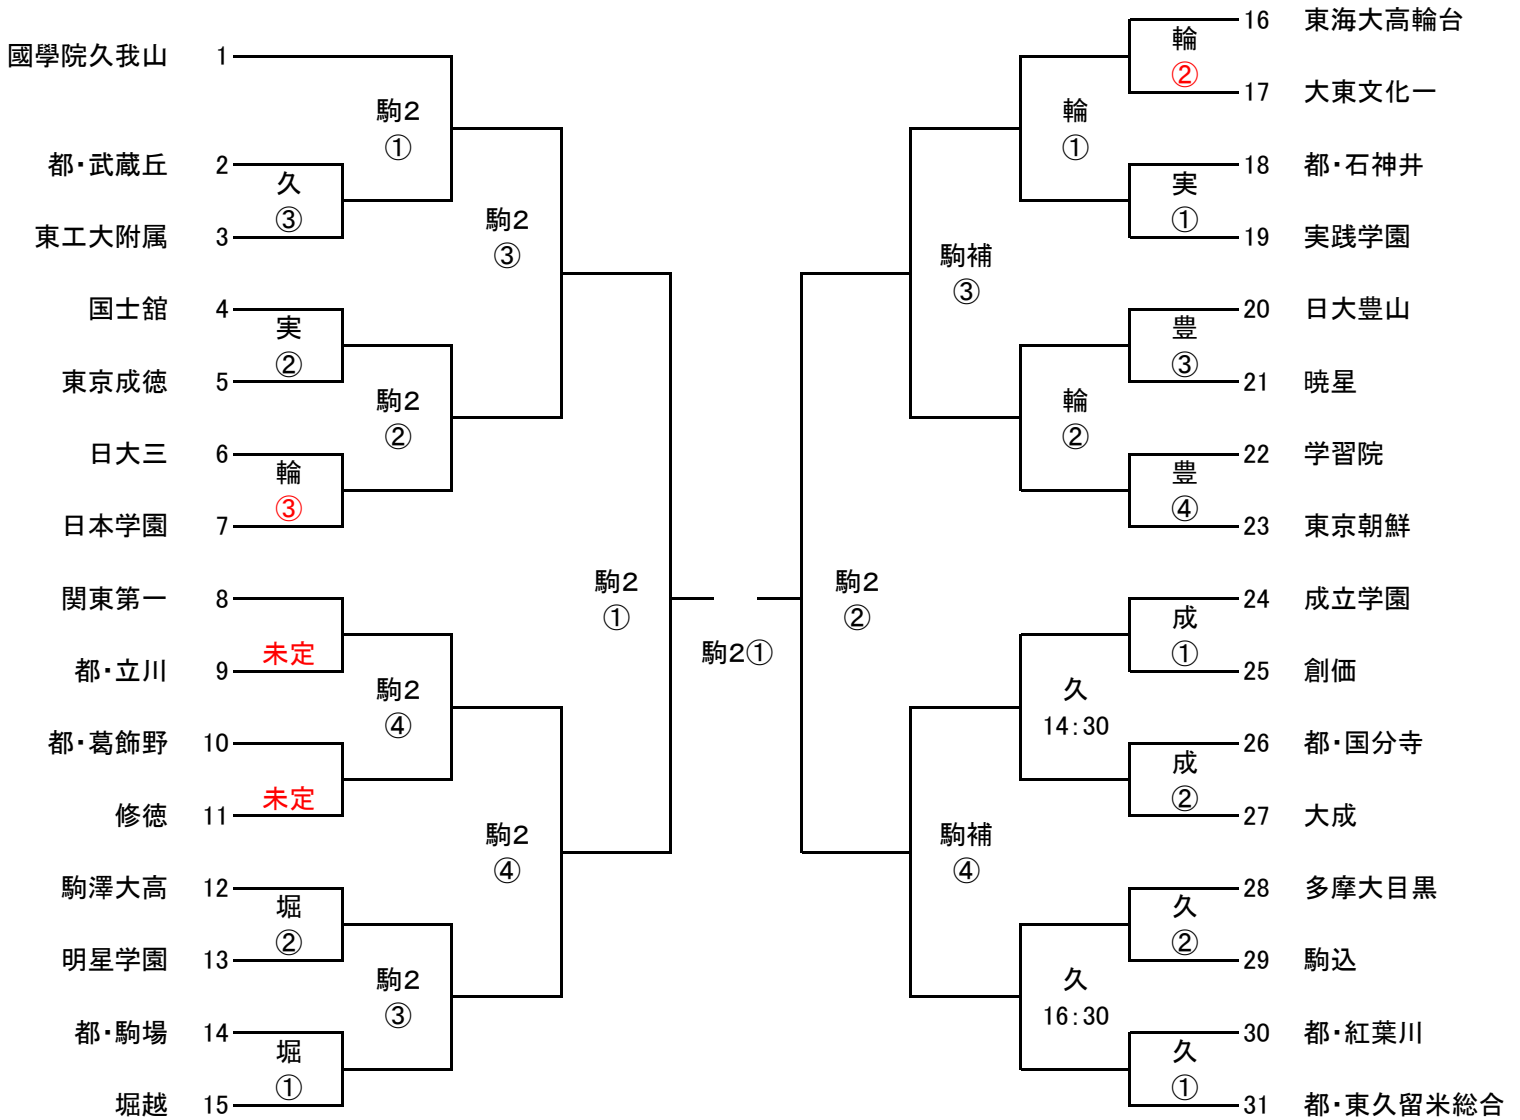

令和2年度 関東高校サッカー大会 東京都予選

2020/3/25

東京都高体連サッカー専門部

| 4/19 | 4/25 | 4/26 | 5/5 | 5/16 | 5/5 | 4/26 | 4/25 | 4/19 |

試合開始時刻 ①=10:00
②=12:00
③=14:00
④=16:00

試合時間 80分
延長20分
尚決しない場合PK方式による

会場

駒2=駒沢第二球技場
駒補=駒沢補助競技場
久=都・東久留米総合高校

堀=堀越学園総合グラウンド
実=実践学園高尾グラウンド
輪=東海大高輪台総合グラウンド
豊=日大豊山中台総合グラウンド
成=成立学園鷺宮グラウンド