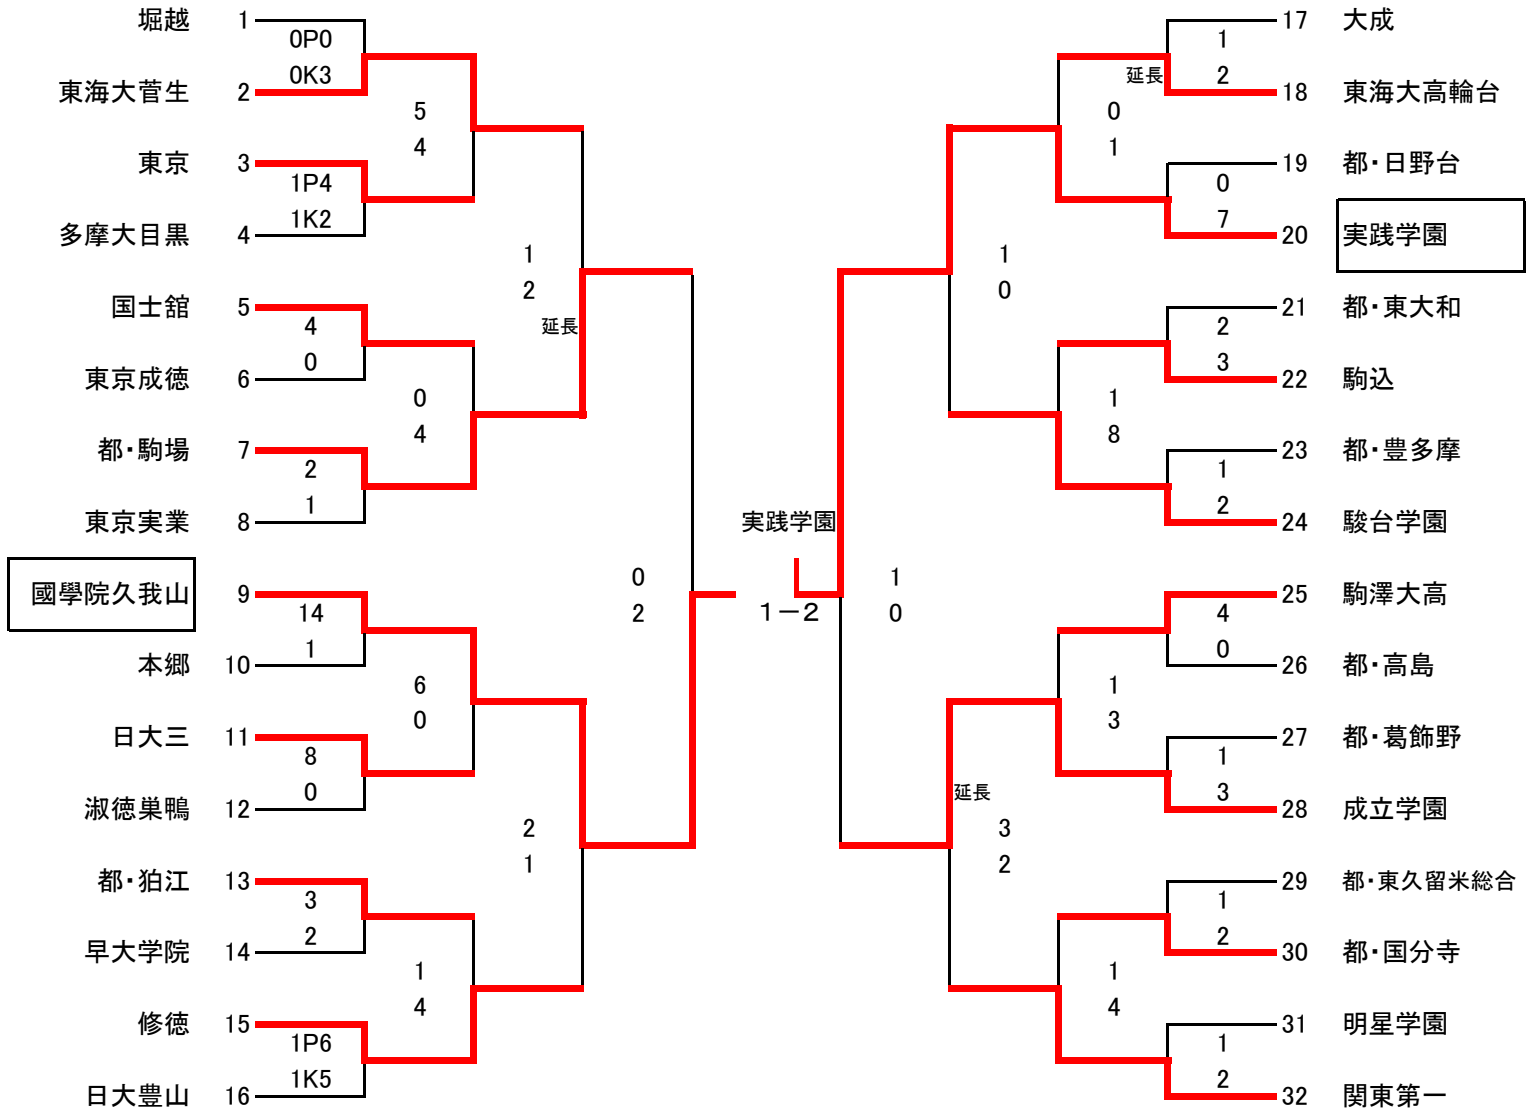

2021年度 関東高校サッカー大会 東京都予選

※無観客での試合です。ご理解とご協力をお願いいたします。

東京都高体連サッカー専門部
2021/5/5

4/11 | 4/18 | 4/24 | 5/3 | 5/5 | 5/3 | 4/24 | 4/18 | 4/11

試合時間 80分
延長20分
尚決しない場合PK方式による