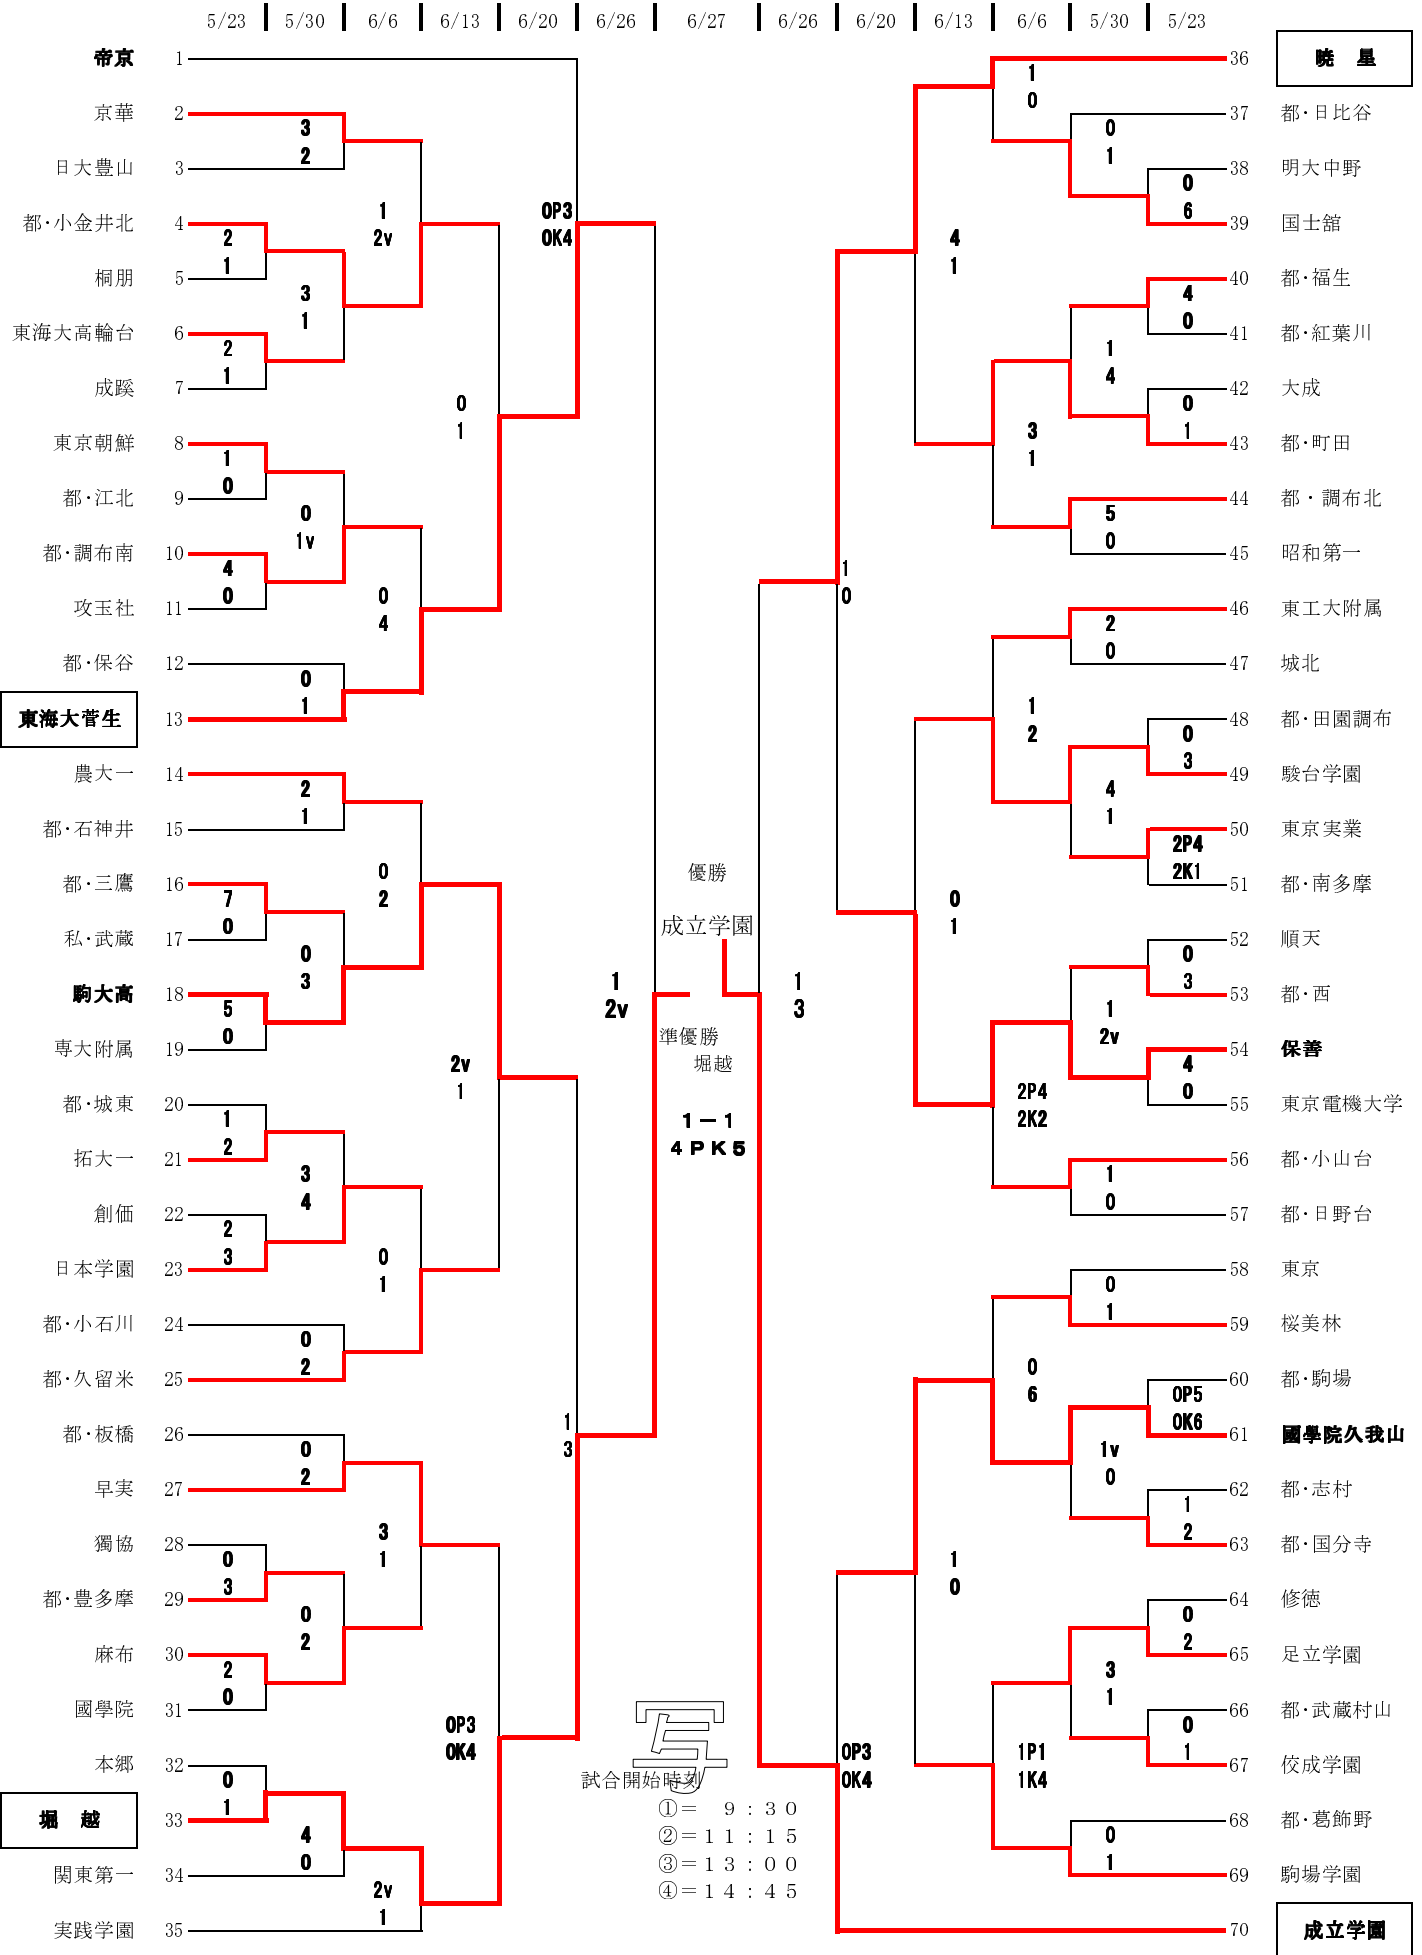

平成16年度 東京都高等学校総合体育大会 兼 全国高等学校総合体育大会東京都予選 兼 国民体育大会東京都予選

駒2 = 駒沢第二球技場 桐 = 桐朋高校 三 = 三鷹高校 葛 = 葛飾野高校 つ = つばさ総合高校 実 = 実践学園高尾G
 駒補 = 駒沢補助競技場 久 = 久留米高校 城 = 城北高校 国 = 国分寺高校 修 = 修徳沼南G 大 = 東大和高校