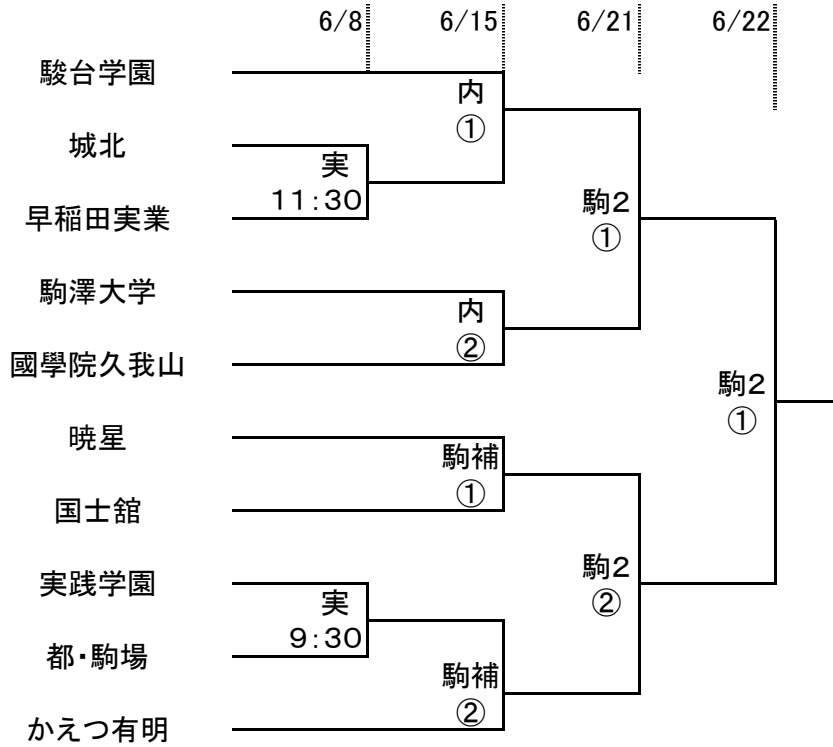

平成20年度 東京都高等学校総合体育大会 二次トーナメント

東京都高体連サッカー専門部

2008/6/1

開始時 ① = 10:00

② = 12:00

③ = 14:00

実 = 実践学園高尾グラウンド

内 = 清瀬内山グラウンド

駒補 = 駒沢補助競技場

駒2 = 駒沢第2球技場

80分延長20分以降PK