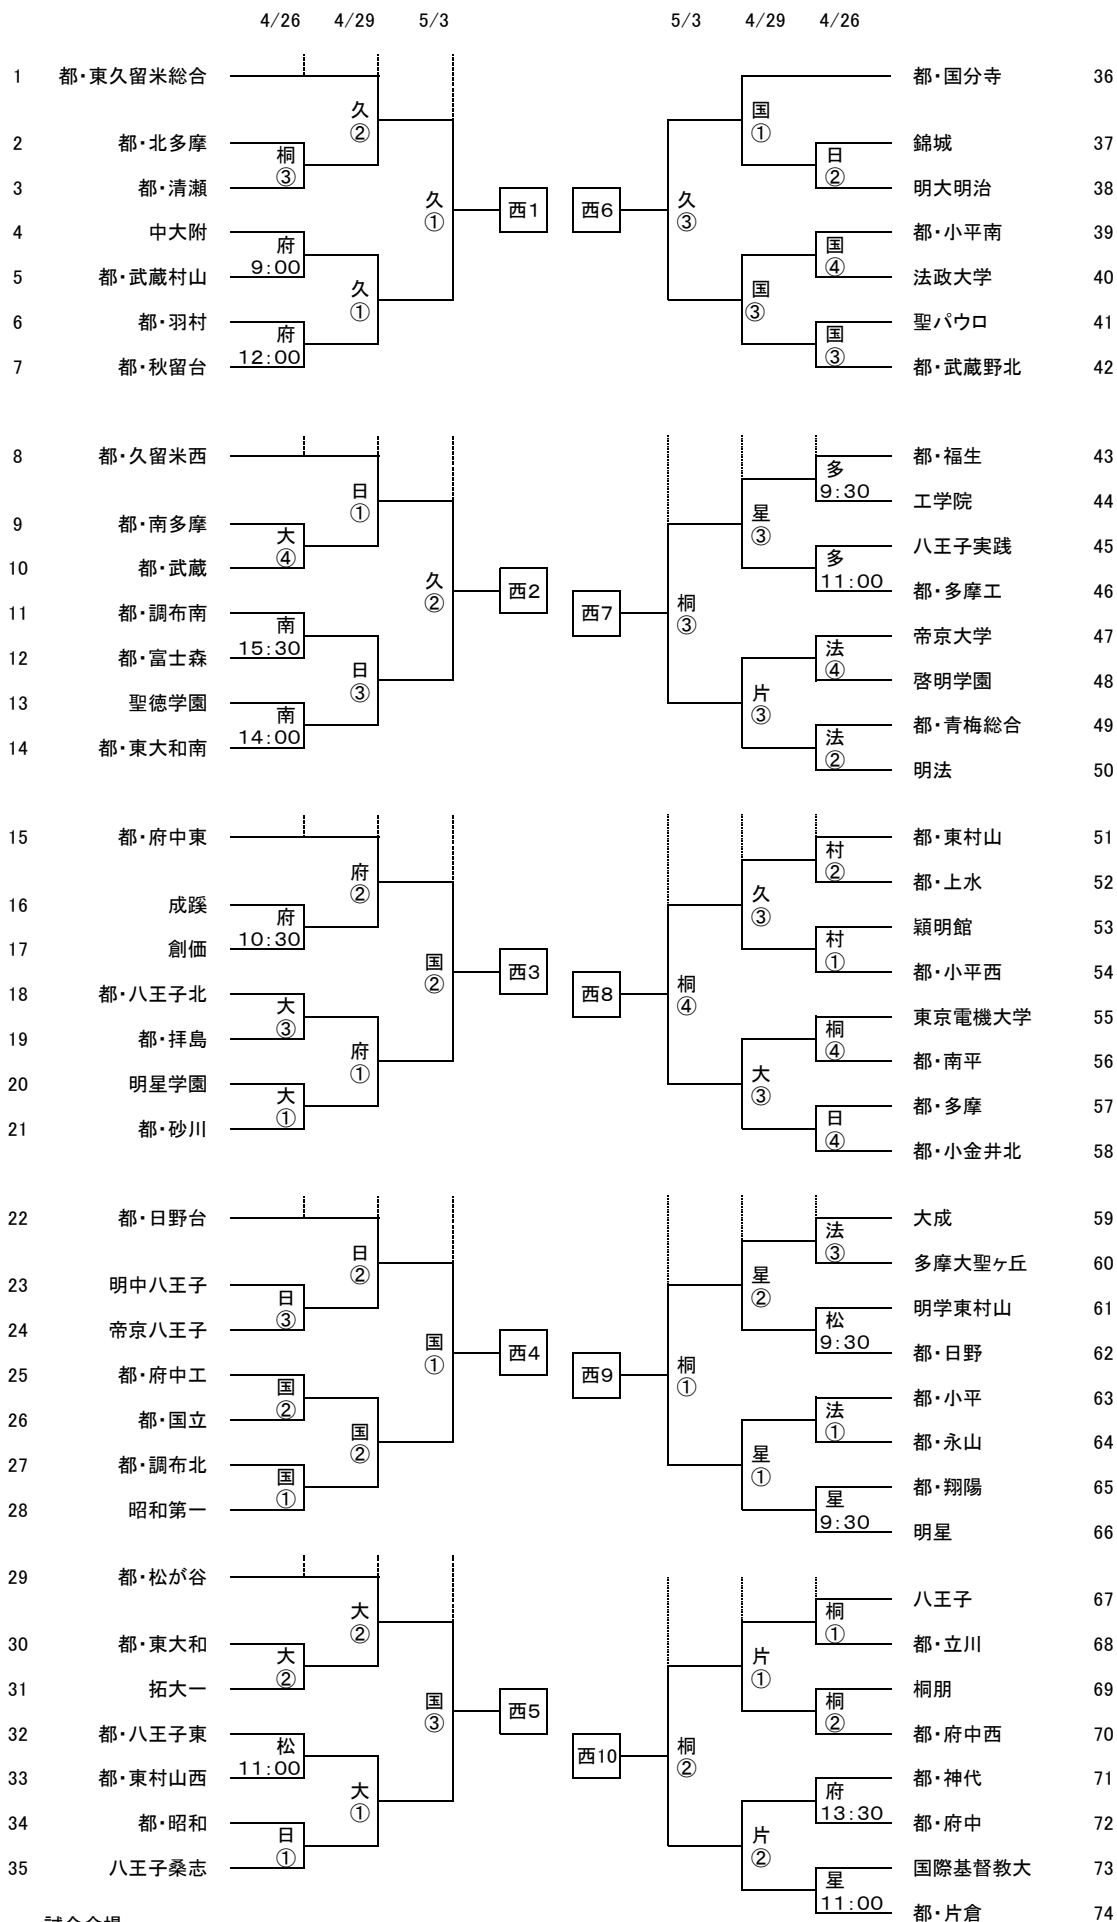

平成21年度 高校総合体育大会東京都予選 西支部

2009/4/14

試合会場
 府=都立府中東高校
 桐=桐朋高校
 星=明星高校
 日=都立日野台高校
 片=都立片倉高校
 国=都立国立高校
 松=都立松が谷高校

久=都立東久留米総合高校
 大=都立東大和高校
 南=都立東大和南高校
 法=明法高校
 村=都立東村山高校
 多=都立多摩工業高校

試合開始時刻 ①10:00 ②11:30
 ③13:00 ④14:30

試合時間は1, 2回戦70分、延長なし以後PK。
 決勝70分、延長20分以後PK