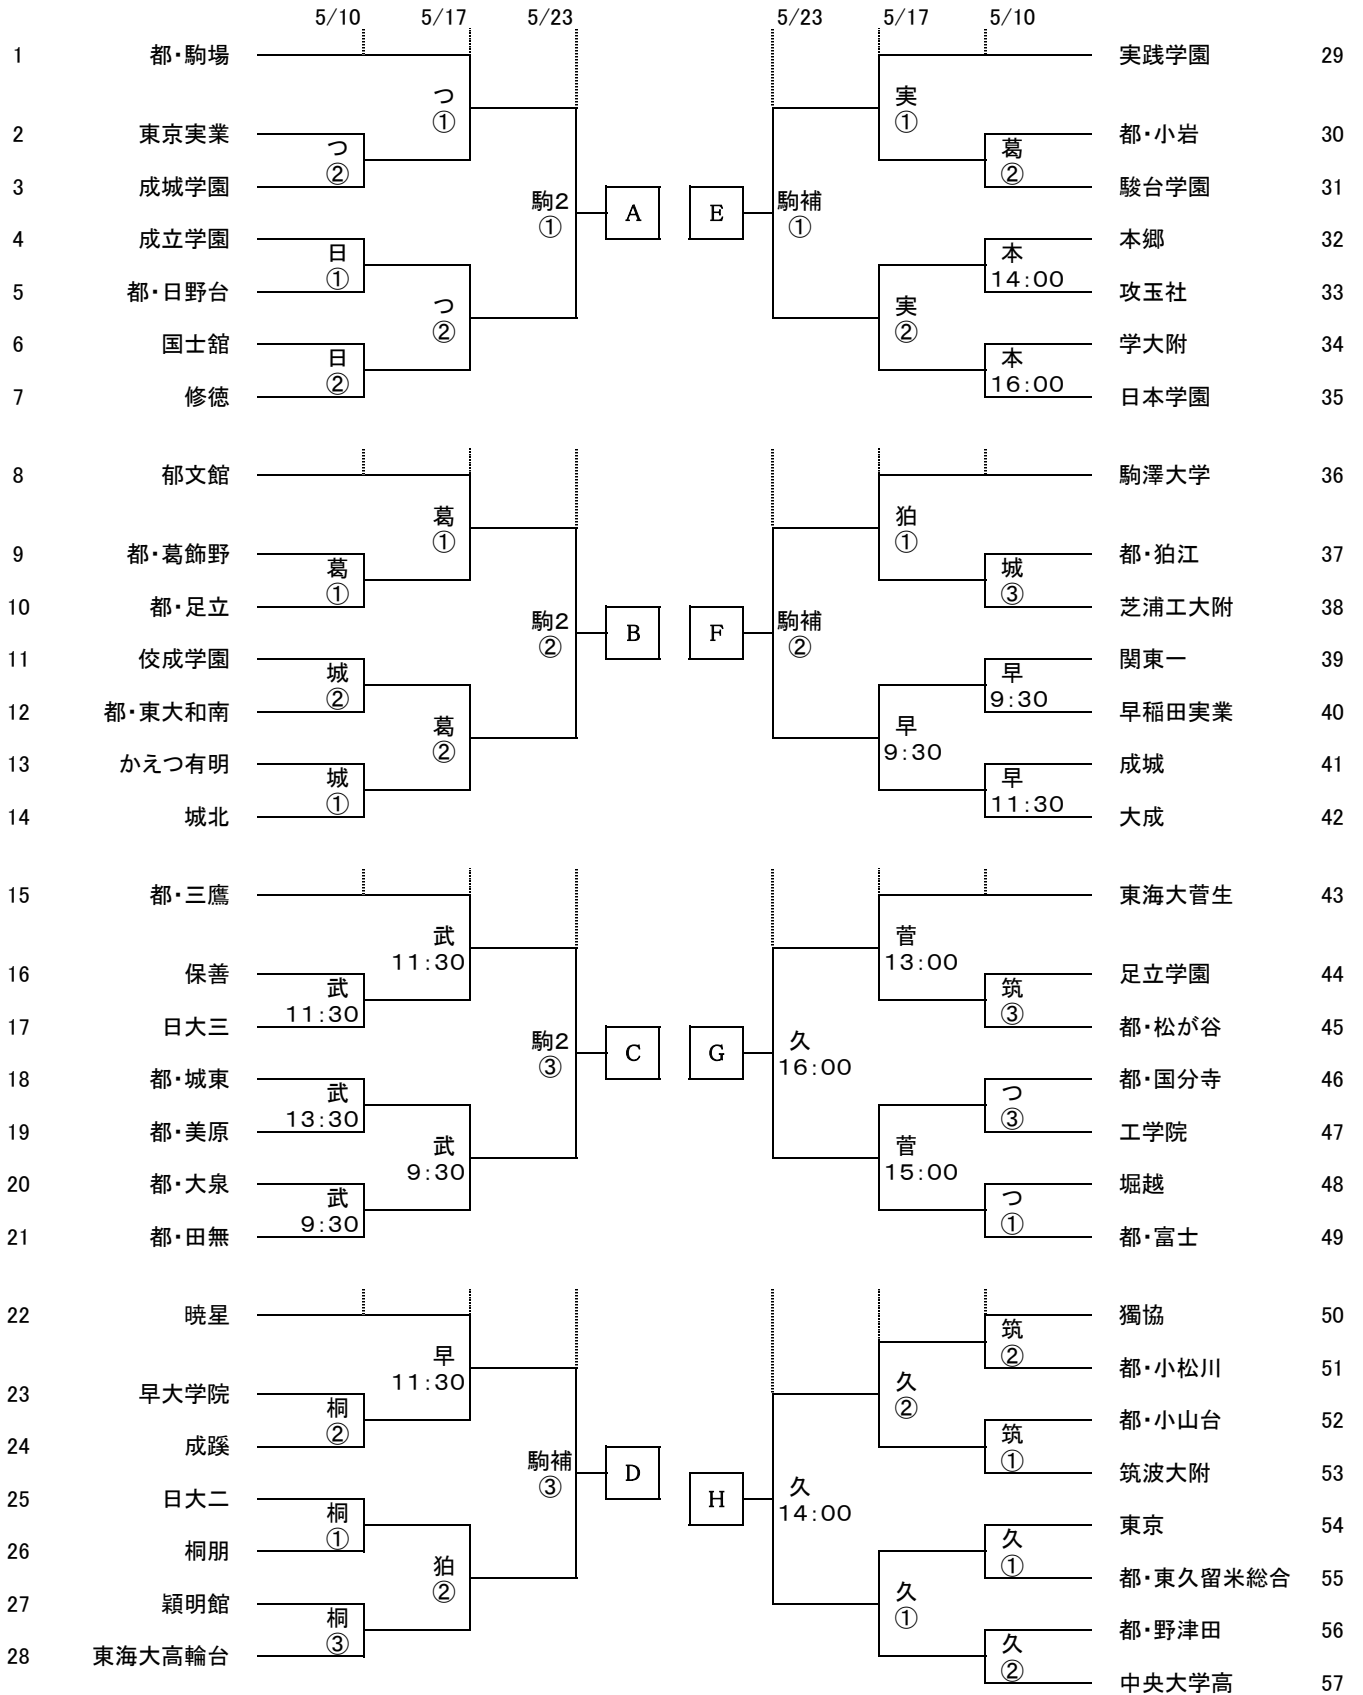

# 平成21年度 東京都高等学校総合体育大会 一次予選

2009/5/4

開始時刻 ①=10:00  
②=12:00  
③=14:00

80分延長20分以降PK

久=都立東久留米総合  
日=都立日野台  
葛=都立葛飾野  
つ=都立つばさ総合  
狛=都立狛江  
駒2=駒沢第2球技場  
駒補=駒沢補助競技場

城=城北  
武=武蔵  
早=早稲田実業  
桐=桐朋  
本=本郷  
筑=筑波大附属  
実=実践学園高尾グラウンド  
菅=菅生学園学びの城グラウンド(東海大学菅生高校)