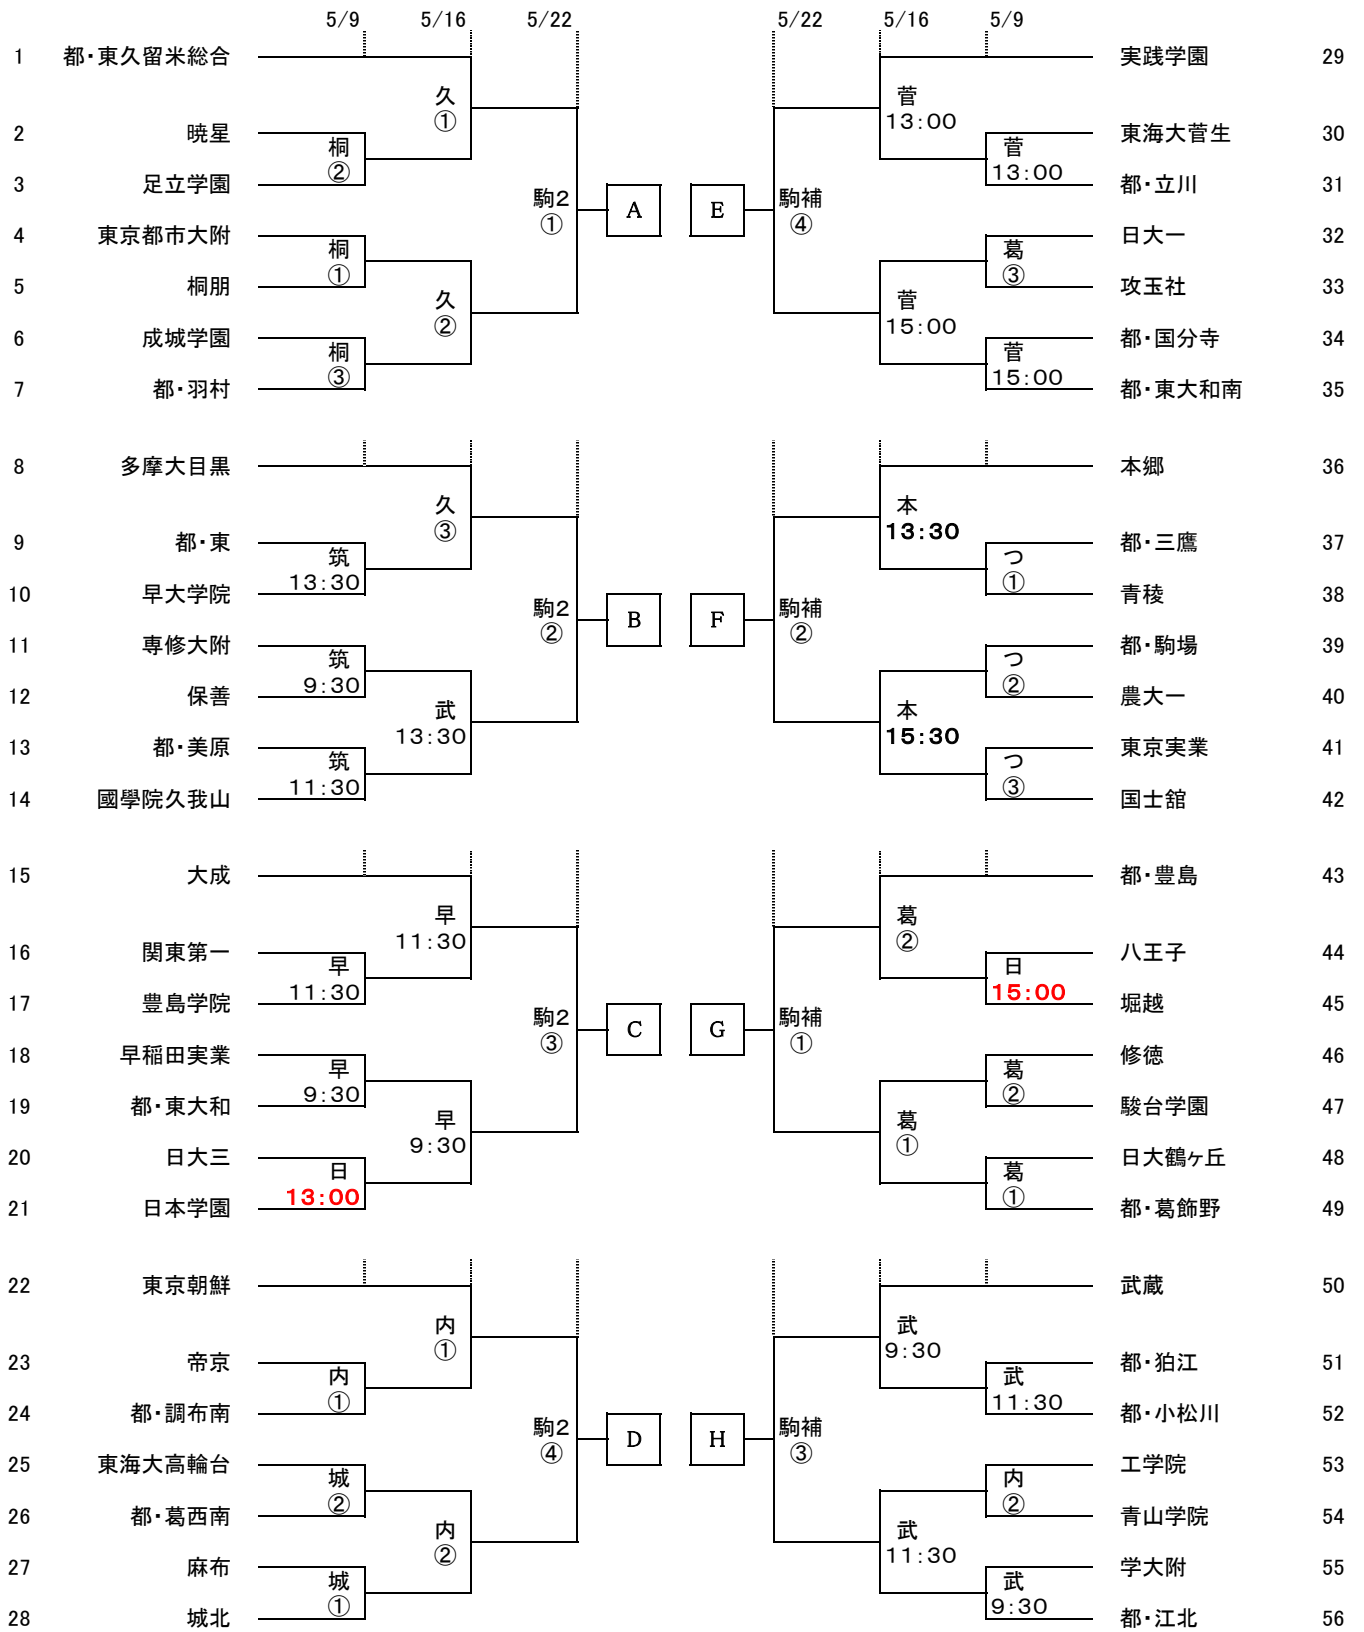

* 5/3訂正...5/16の本郷会場試合開始時刻変更。
 * 5/4訂正...5/9の日大三会場試合開始時刻変更。

平成22年度 東京都高等学校総合体育大会 一次予選

2010/5/4 訂正
 東京都高体連サッカー専門部

開始時刻 ①=10:00
 ②=12:00
 ③=14:00
 ④=16:00

久=都立東久留米総合
 葛=都立葛飾野
 つ=都立つばさ総合
 筑=筑波大附属

80分延長20分以降PK
 駒2=駒沢第2球技場
 駒補=駒沢補助競技場

内=清瀬内山グラウンド
 早=早稲田実業
 本=本郷
 城=城北
 武=私立武蔵
 桐=桐朋
 日=日大三
 菅=菅生学園学びの城グラウンド(東海大学菅生高校)