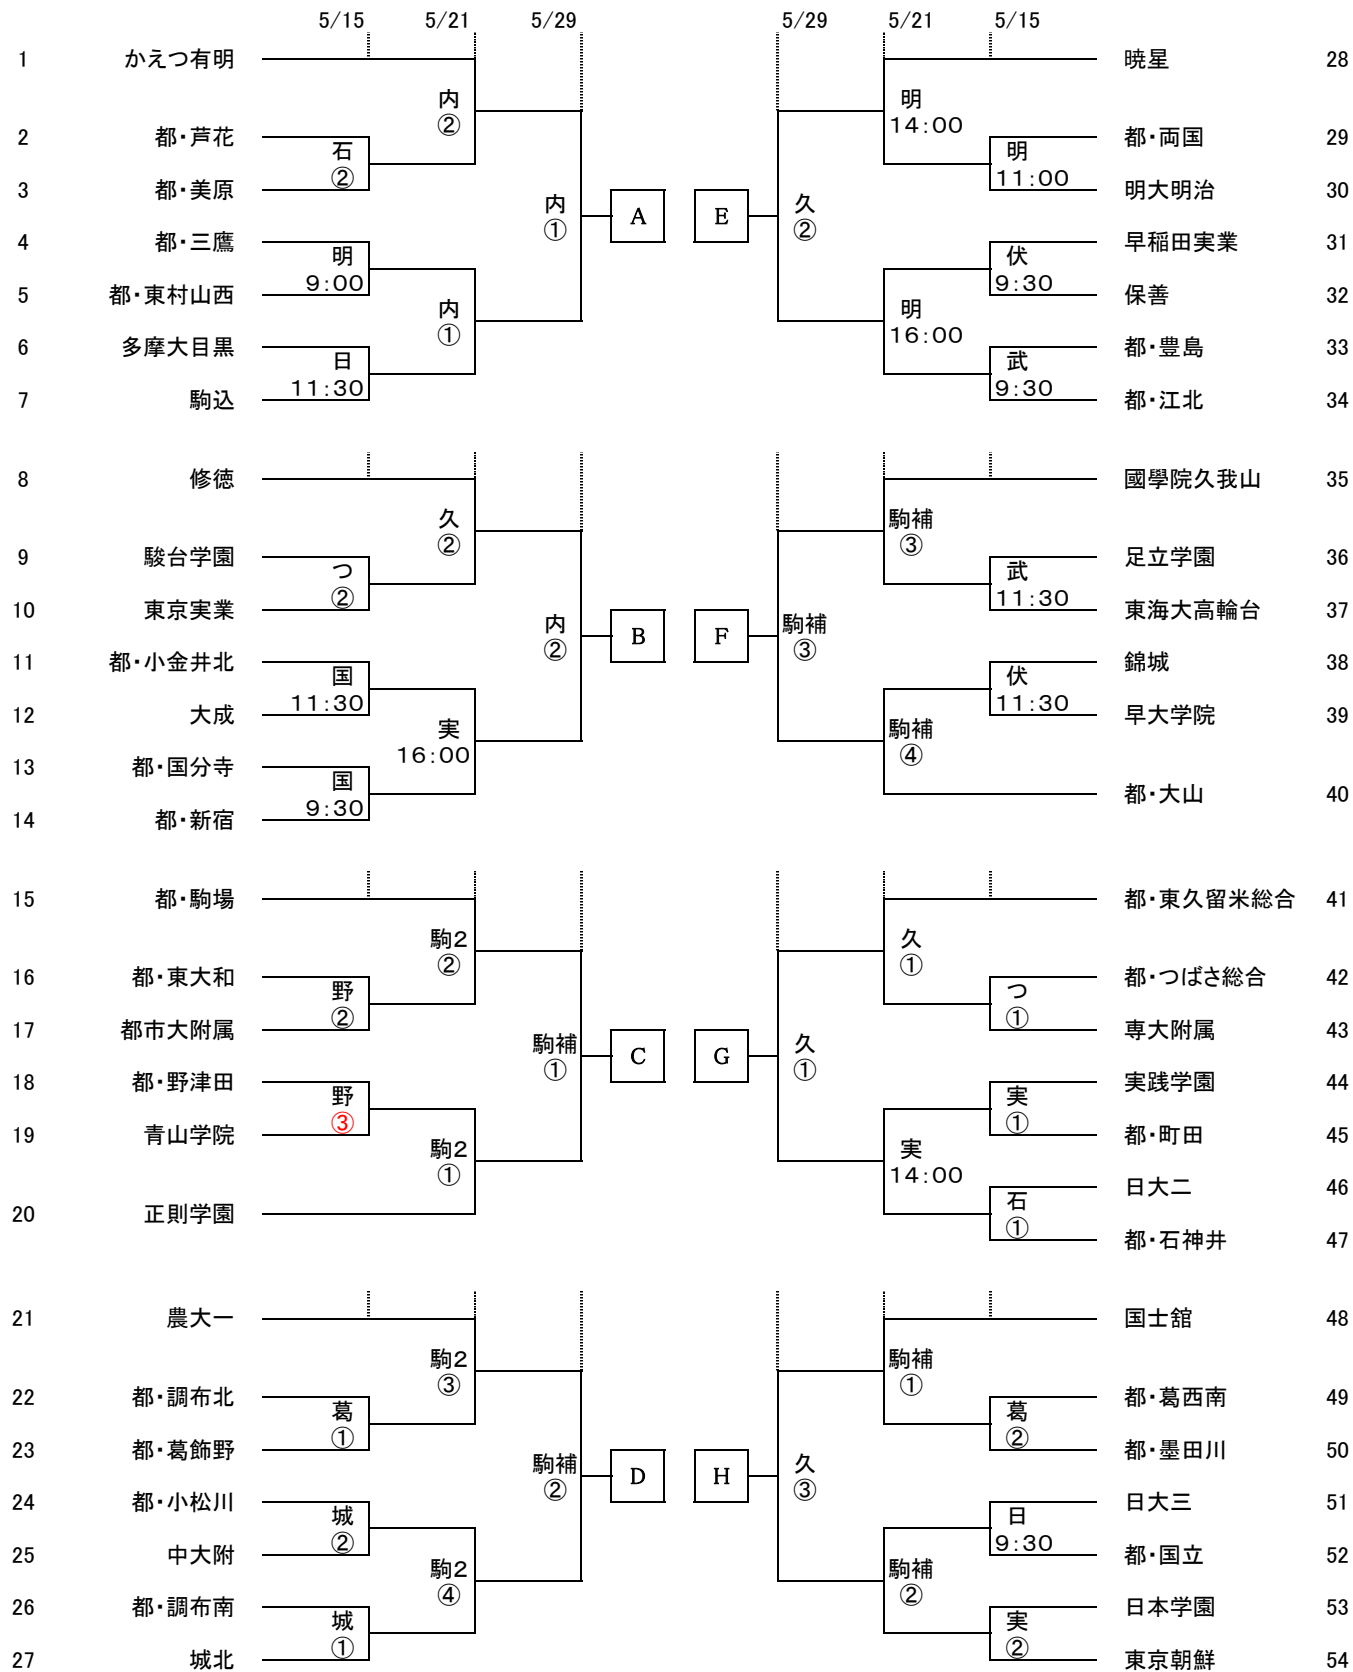

平成23年度 東京都高等学校総合体育大会 一次予選

*関東大会東京都予選の結果、全ての組合せが決定いたしました。

2011/5/8

*5/15野津田会場で試合開始時刻に変更があります(5/8)

東京都高体連サッカー専門部

開始時刻 ①=10:00
②=12:00
③=14:00

80分延長20分以降PK

久=都立東久留米総合
葛=都立葛飾野
つ=都立つばさ総合
国=都立国分寺
石=都立石神井
野=都立野津田
駒2=駒沢第2球技場
駒補=駒沢補助競技場

内=清瀬内山G
伏=早大東伏見G
城=城北
武=私立武蔵
明=明大明治
日=日大三
実=実践学園高尾G