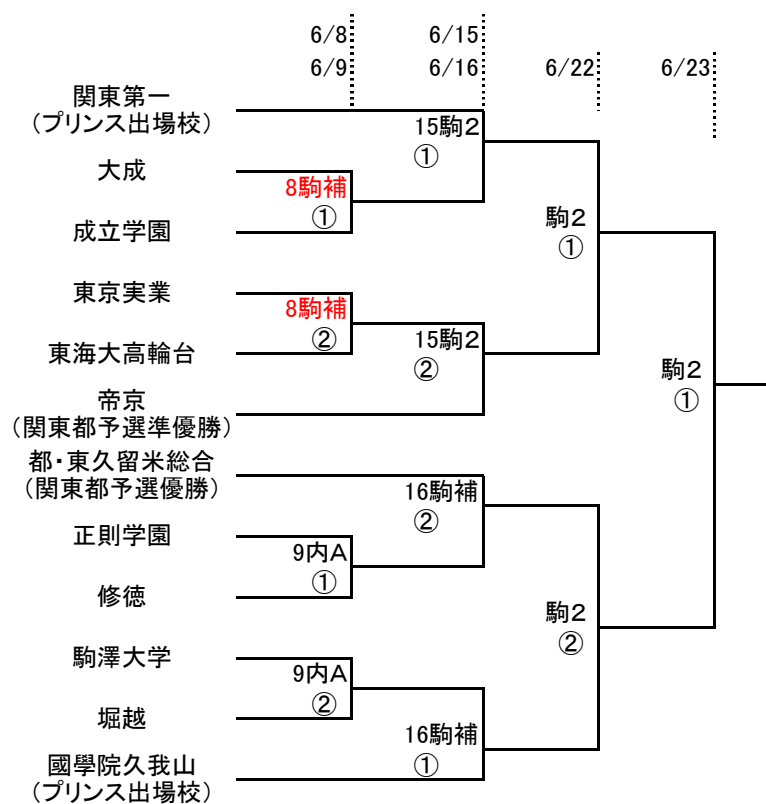

# 平成25年度 東京都高等学校総合体育大会 二次トーナメント

2013/6/3

東京都高体連サッカー専門部

開始時 ①=10:00  
 ②=12:00  
 ③=14:00

内A=清瀬内山Aグラウンド

駒2=駒沢第2球技場  
 駒補=駒沢補助競技場

80分延長20分以降PK