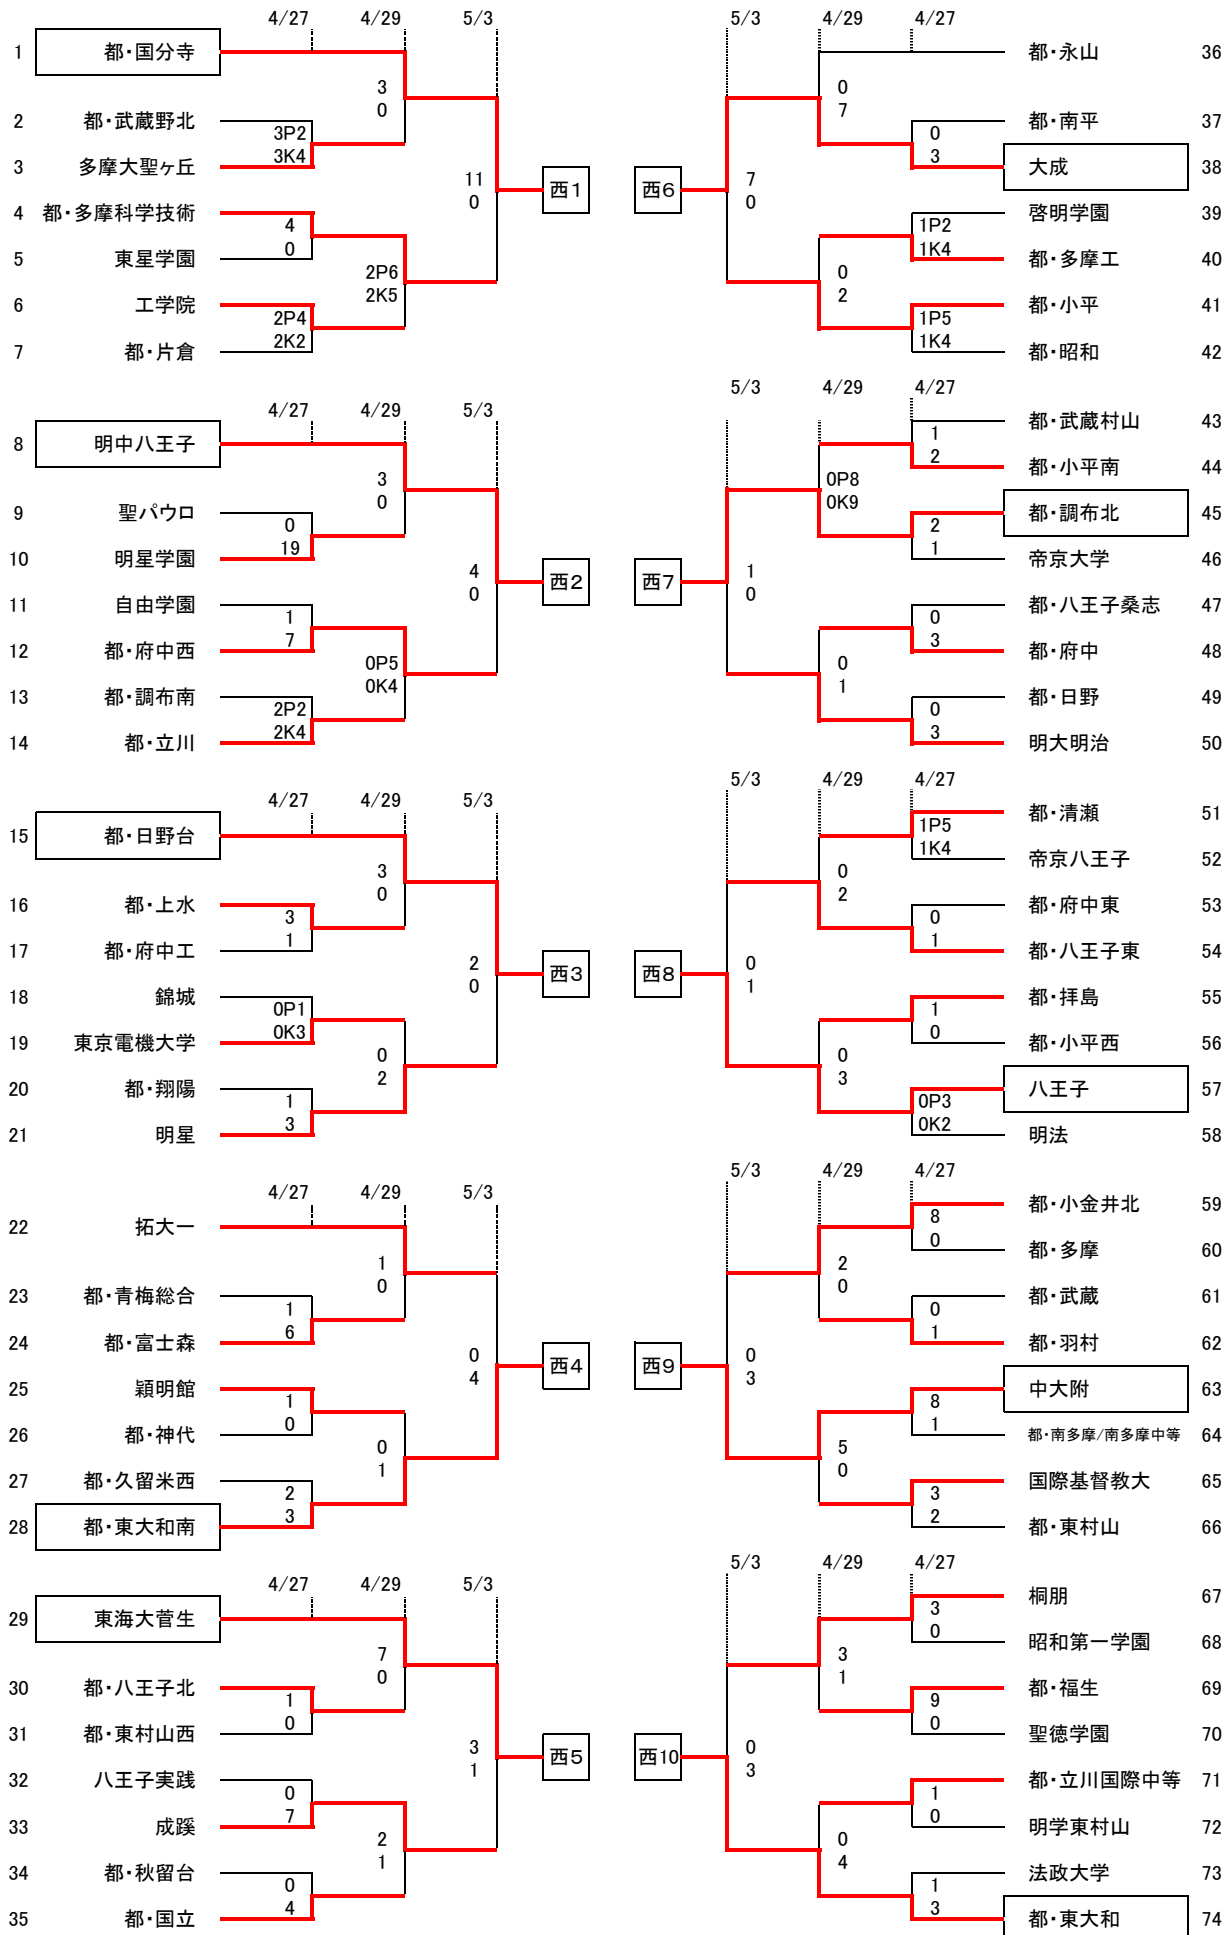

平成26年度 高校総合体育大会東京都予選 西支部

試合会場
 桐=桐朋高校
 片=都立片倉高校
 星=明星高校
 立=都立立川高校
 国=都立国立高校
 明=明大明治高校
 明八=明大中野八王子高校
 日=都立日野台高校※日野台会場はアップシューズ持参してください

昭=昭和公園(都立昭和の南側)
 大=都立東大和高校
 南=都立東大和南高校
 清=都立清瀬高校
 村=都立東村山高校
 法=明法高校
 菅=菅生学園学びの城グラウンド

試合開始時刻
 ①10:00
 ②11:30
 ③13:00
 ④14:30
 ⑤16:00

試合時間は1, 2回戦70分、延長なし以後PK。
 決勝70分、延長20分以後PK