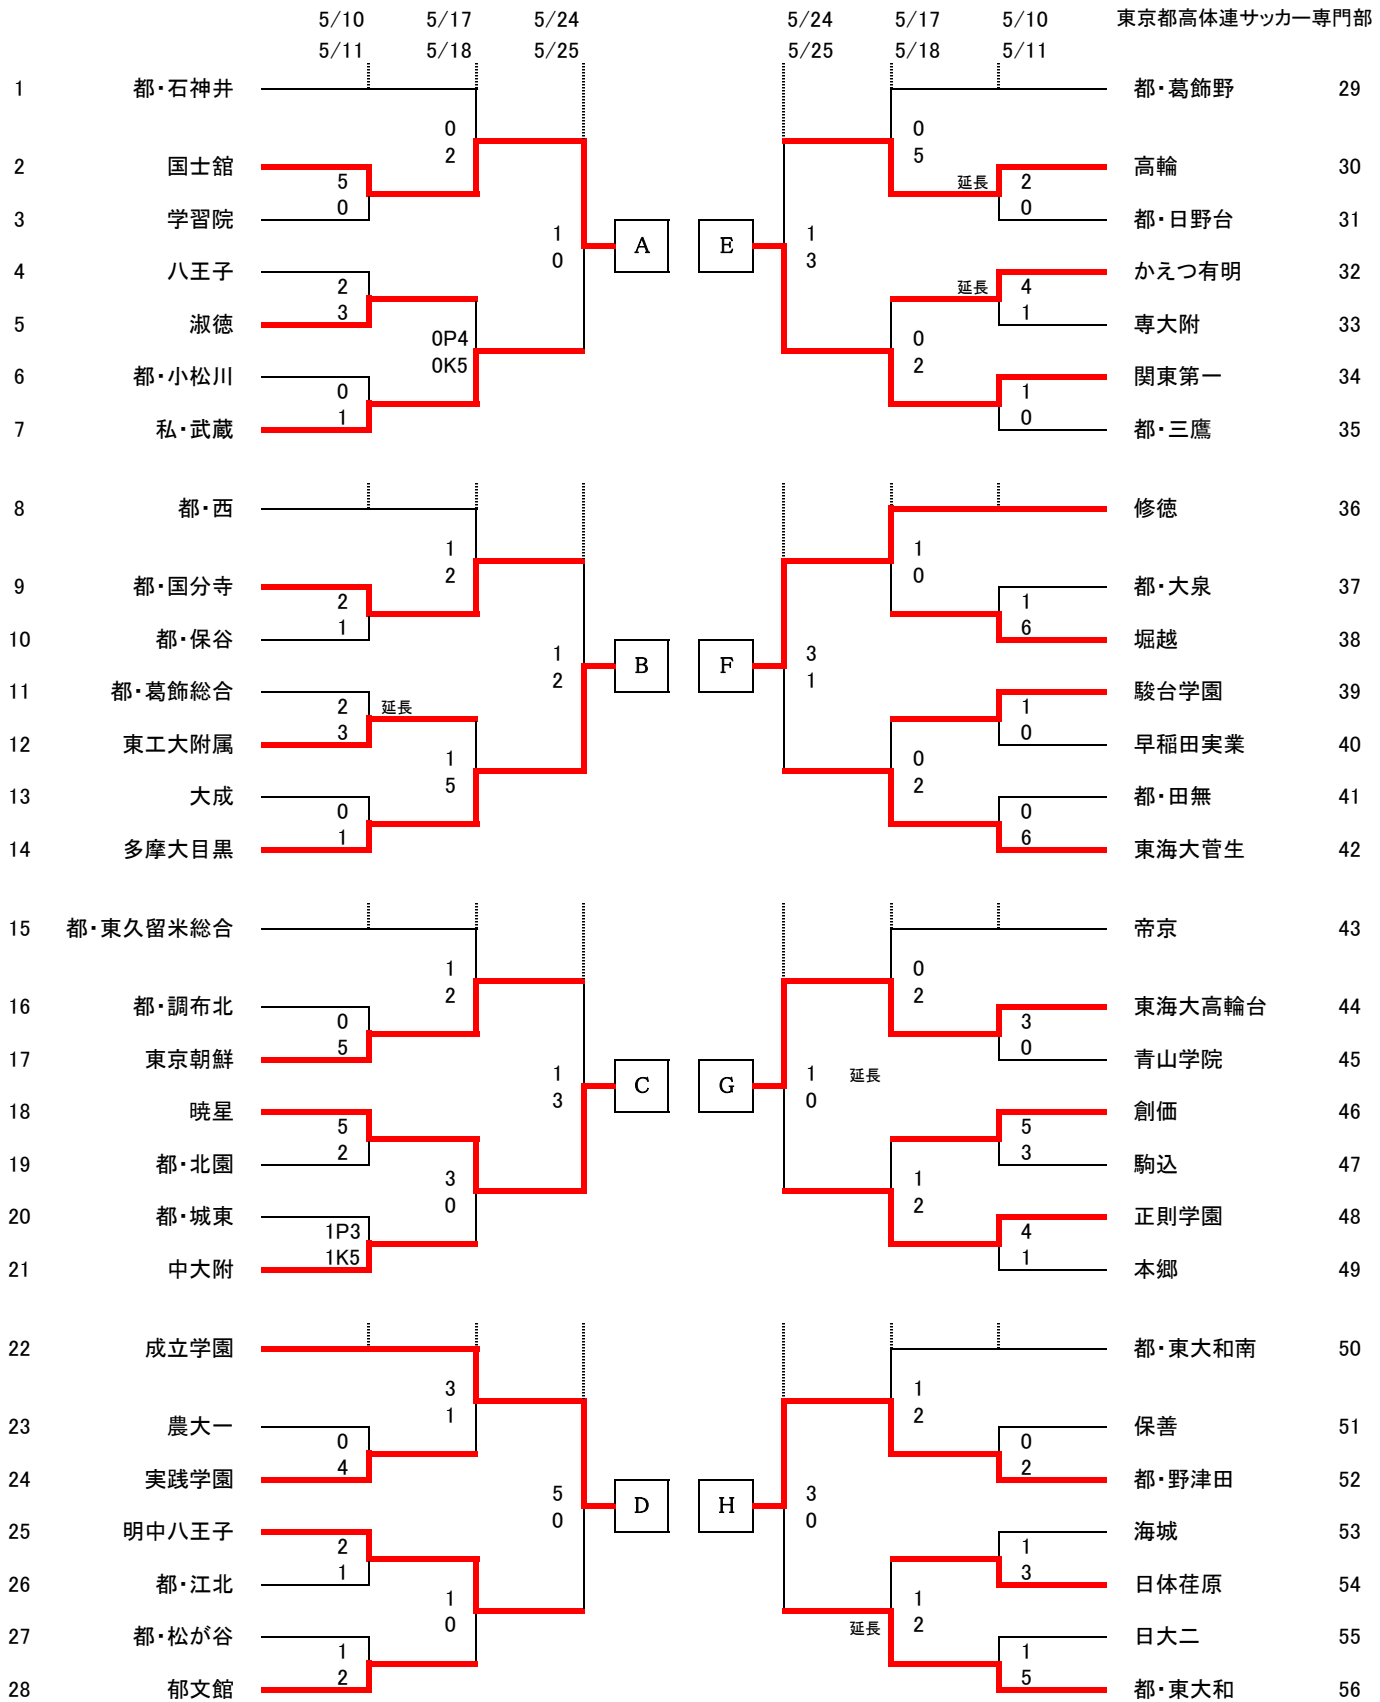

# 平成26年度 東京都高等学校総合体育大会 一次予選

2014/5/25

東京都高体連サッカー専門部

開始時刻 ①=10:00  
 ②=12:00  
 ③=14:00  
 ④=16:00

明八=明中八王子  
 大=都立大泉  
 武=私立武蔵  
 早=早稲田実業  
 西町=調布市西町サッカー場  
 浅=日野市浅川スポーツ公園  
 小=小石川運動場  
 駒2=駒沢第2球技場

内A=清瀬内山Aグラウンド  
 下=清瀬下宿グラウンド  
 実=実践学園高尾グラウンド  
 高=東海大高輪台総合グラウンド(さいたま新都心)  
 伏=早大東伏見グラウンド  
 菅=菅生学園学びの城グラウンド(東海大学菅生高校)

80分延長20分以降PK

**\*会場について各学校への問い合わせはしないでください。  
 会場では、本部の指示に従って応援してください。  
 応援は公共の交通機関でお出かけください。**