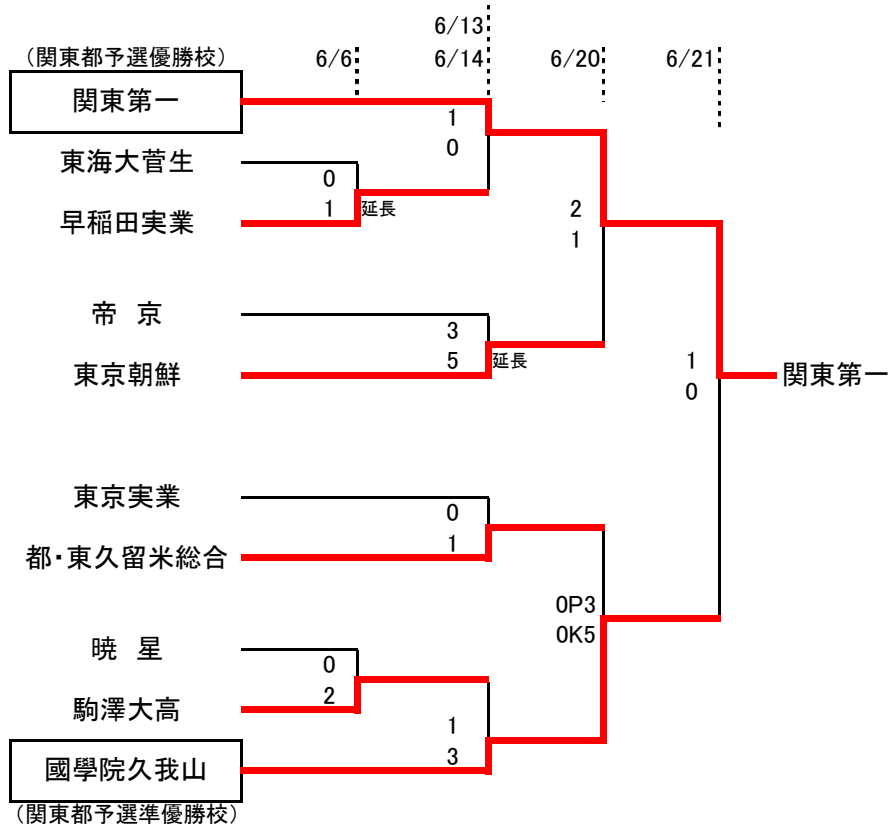

平成27年度 東京都高等学校総合体育大会 二次トーナメント

2015/6/21

東京都高体連サッカー専門部

開始時 ①=10:00
 ②=12:00
 ③=14:00

80分延長20分以降PK

赤羽=赤羽スポーツの森公園

駒2=駒沢第2球技場
 駒補=駒沢補助競技場