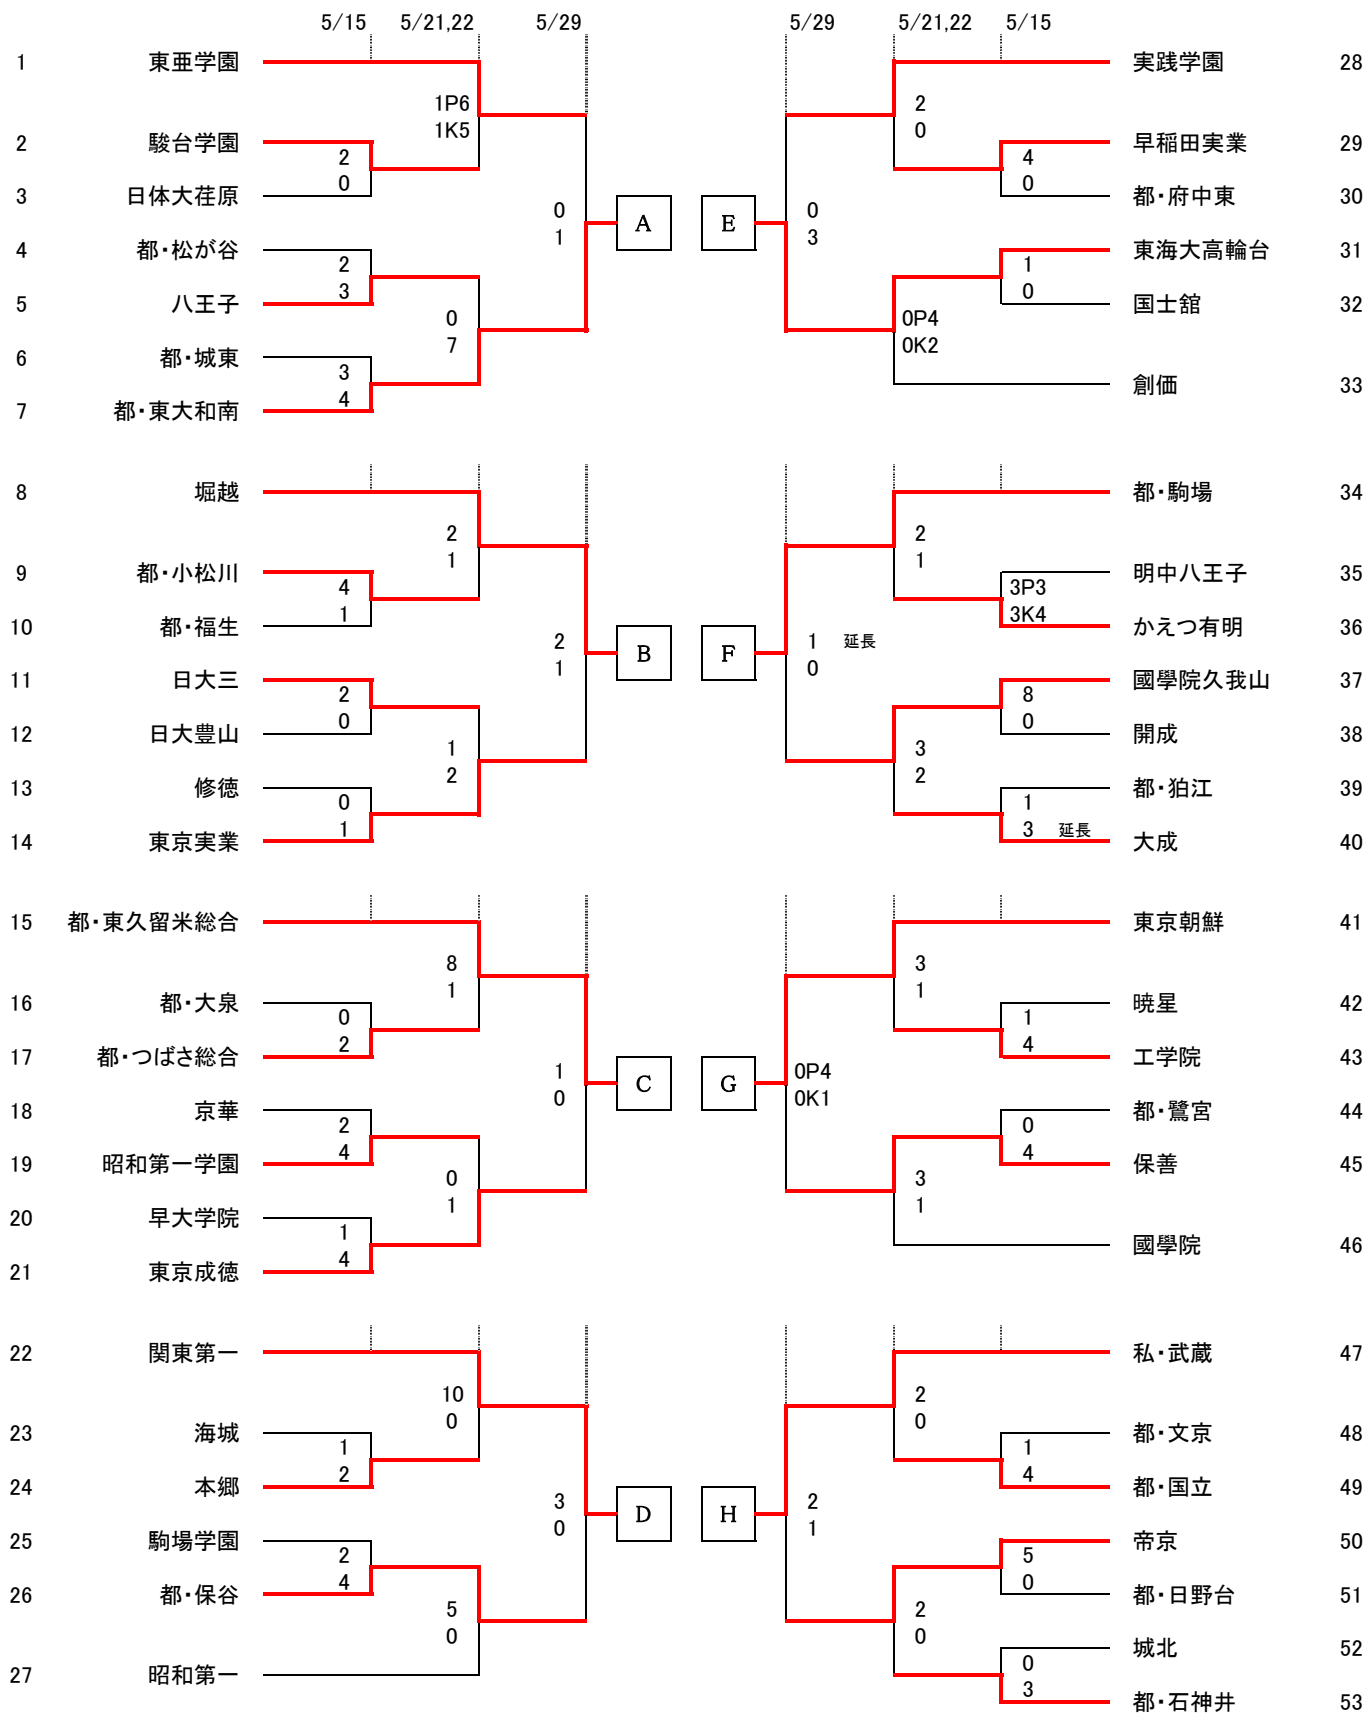

# 平成28年度 東京都高等学校総合体育大会 一次トーナメント

応援は公共の交通機関でお出かけください。

東京都高体連サッカー専門部

2016/5/29

開始時刻 ①=10:00  
②=12:00  
③=14:00  
④=16:00

久=都立東久留米総合  
大=都立大泉  
駒2=駒沢第2球技場  
駒補=駒沢補助競技場  
内=清瀬内山Bグラウンド  
小石=小石川運動場

明八=明大中野八王子  
武=私立武蔵  
東海高輪=東海大高輪台さいたま新都心総合G  
実=実践学園高尾G  
私=私学事業団G(新小岩)  
早=早稲田実業